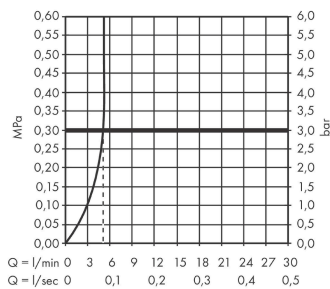

Vernis Blend

Смеситель для раковины, однорычажный, 70 без сливного гарнитура

Поверхности : хром Артикульный номер: 71558000

Описание

Характеристики

- ComfortZone 70
- выступ: 89 мм
- высота излива: 71 мм
- тип струи: обычная струя
- регулируемый формирователь струи
- максимальный расход воды при 3 барах: 5 л/мин
- керамический узел смешивания
- регулируемое ограничение температуры
- подходит для проточных водонагревателей
- вид соединения: соединительные шланги G 3/8

Технология

Продукт

Чертеж

График расхода воды

Vernis Blend

Смеситель для раковины, однорычажный, 70 без сливного гарнитура

Поверхности : **хром** Артикульный номер: **71558000**

Покомпонентное изображение