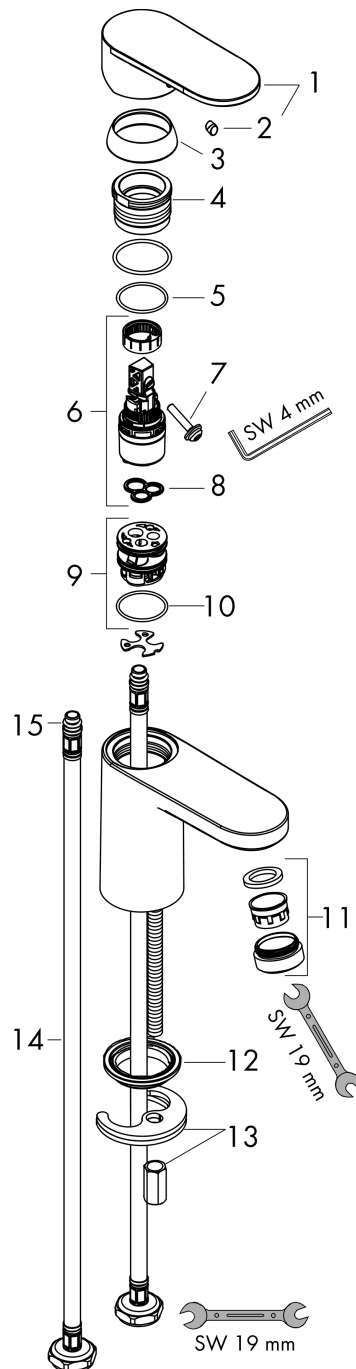

Vernis Blend

Смеситель для раковины, однорычажный, 70 без сливного гарнитура

Поверхности : хром Артикульный номер: 71558000

Описание

Характеристики

- ComfortZone 70
- выступ: 89 мм
- высота излива: 71 мм
- тип струи: обычная струя
- регулируемый формирователь струи
- максимальный расход воды при 3 барах: 5 л/мин
- керамический узел смешивания
- регулируемое ограничение температуры
- подходит для проточных водонагревателей
- вид соединения: соединительные шланги G 3/8

Технология

Продукт

Чертеж

График расхода воды

Vernis Blend

Смеситель для раковины, однорычажный, 70 без сливного гарнитура

Поверхности : **хром** Артикульный номер: **71558000**

Покомпонентное изображение

Год выпуска: >01/21

Vernis Blend**Смеситель для раковины, однорычажный, 70 без сливного гарнитура**Поверхности : **хром** Артикульный номер: **71558000****Перечень запасных частей**

Год выпуска: >01/21

Позиция	Описание	Артикульный номер	PC	PU
1	handle	93678000	-	1
2	screw cover	96338000	-	1
3	flange	93680000	-	1
4	nut	93681000	-	1
5	O-ring 24x1,5	98434000	-	1
6	cartridge, assy	97685000	-	1
7	locking screw for handle	95140000	-	1
8	seal	98865000	-	1
9	adapter for cartridge	98866000	-	1
10	O-ring 23x2	98398000	-	1
11	aerator swivelling M24x1 (5 l/min)	93834000	-	1
12	seal Ø 42	98722000	-	1
13	fixing set	96016000	-	1
14	connection hose 450 mm M8x0,75 G3/8	97206000	-	1
15	O-ring 7x1,5	98422000	-	1