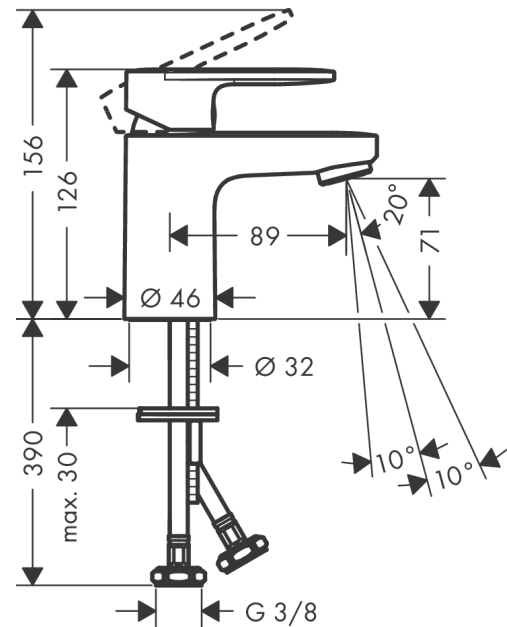

Vernis Blend

Смеситель для раковины, однорычажный, 70 без сливного гарнитура

Поверхности : хром Артикульный номер: 71558000

Описание

Характеристики

- ComfortZone 70
- выступ: 89 мм
- высота излива: 71 мм
- тип струи: обычная струя
- регулируемый формирователь струи
- максимальный расход воды при 3 барах: 5 л/мин
- керамический узел смешивания
- регулируемое ограничение температуры
- подходит для проточных водонагревателей
- вид соединения: соединительные шланги G 3/8

Технология

Продукт

Чертеж

График расхода воды

Vernis Blend

Смеситель для раковины, однорычажный, 70 без сливного гарнитура

Поверхности : **хром** Артикульный номер: **71558000**

Покомпонентное изображение

Год выпуска: >01/21

Vernis Blend**Смеситель для раковины, однорычажный, 70 без сливного гарнитура**Поверхности : **хром** Артикульный номер: **71558000****Перечень запасных частей**

Год выпуска: >01/21

Позиция	Описание	Артикульный номер	PC	PU
1	handle	93678000	-	1
2	screw cover	96338000	-	1
3	flange	93680000	-	1
4	nut	93681000	-	1
5	O-ring 24x1,5	98434000	-	1
6	cartridge, assy	97685000	-	1
7	locking screw for handle	95140000	-	1
8	seal	98865000	-	1
9	adapter for cartridge	98866000	-	1
10	O-ring 23x2	98398000	-	1
11	aerator swivelling M24x1 (5 l/min)	93834000	-	1
12	seal Ø 42	98722000	-	1
13	fixing set	96016000	-	1
14	connection hose 450 mm M8x0,75 G3/8	97206000	-	1
15	O-ring 7x1,5	98422000	-	1