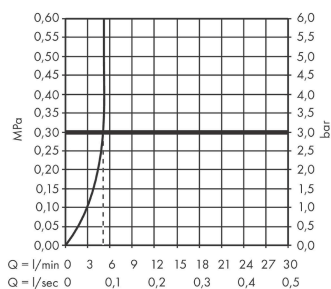

График расхода воды