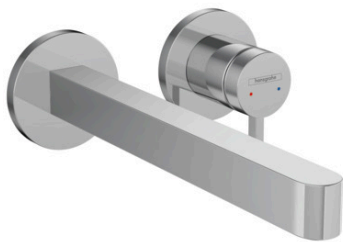

Finoris

Смеситель для раковины, однорычажный, скрытого монтажа, настенный, с изливом 22,8 см

Поверхности : хром   Артикульный номер: 76050000

Описание

Характеристики

- состоит из: смеситель для раковины, однорычажный, скрытого монтажа, настенный, слив/перелив
- выступ: 228 мм
- тип струи: ламинарная струя
- максимальный расход воды при 3 барах: 5 л/мин
- Керамический картридж
- подходит для проточных водонагревателей
- незапираемый сливной набор
- материал сливного набора: металл
- вид соединения: скрытая часть
- с возможностью размещения рукоятки справа или слева

Технология

Награды за дизайн

reddot winner 2021

Продукт