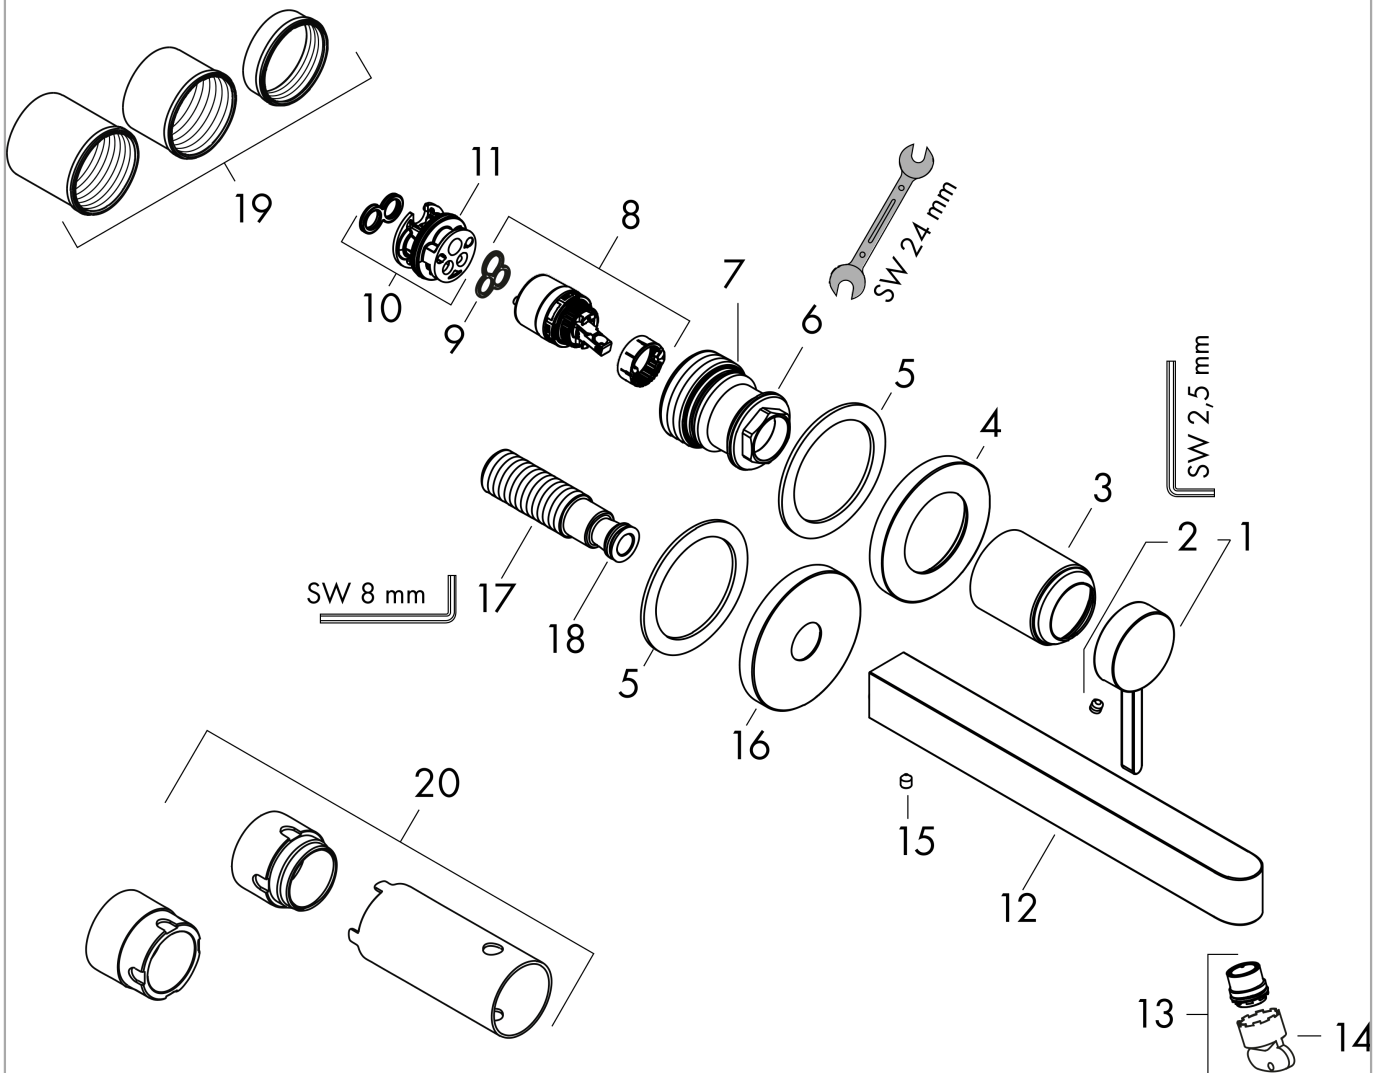

### Чертеж

### График расхода воды

**Finoris**

Смеситель для раковины, однорычажный, скрытого монтажа, настенный, с изливом 22,8 см

Поверхности : хром    Артикульный номер: 76050000

Покомпонентное изображение

Год выпуска: >06/21

Позиция	Описание	Артикульный номер	PC	PU
1	handle	93986000	-	1
2	hollow set screw M5x5	98446000	-	1
3	sleeve	93989000	-	1
4	escutcheon for handle	93988000	-	1
5	washer	97600000	-	1
6	nut	94752000	-	1
7	O-ring 34x2	98383000	-	1
8	cartridge, assy	93760000	-	1
9	seal	98865000	-	1
10	adapter for cartridge	95634000	-	1
11	O-ring 26x2	98147000	-	1
12	spout 225 mm	93985000	-	1
13	spray former	93973000	-	1
14	special tool	98987000	-	1
15	hollow set screw M5x6	97768000	-	1
16	escutcheon for spout	93987000	-	1
17	connecting thread G½	95626000	-	1
18	O-ring 13x2	98128000	-	1
19	fixing set	97971000	-	1
20	extension set 25 mm for 13622180	31971000	-	1
a	base body	13622180	-	1
b	adapter for exchanged connections	93819000	-	1
c	waste	50001000	-	1