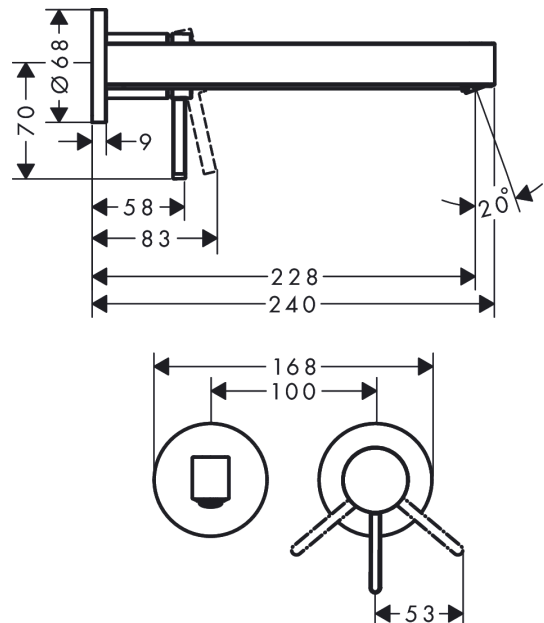

Finoris

Смеситель для раковины, однорычажный, скрытого монтажа, настенный, с изливом 22,8 см

Поверхности : хром   Артикульный номер: 76050000

Описание

Характеристики

- состоит из: смеситель для раковины, однорычажный, скрытого монтажа, настенный, слив/перелив
- выступ: 228 мм
- тип струи: ламинарная струя
- максимальный расход воды при 3 барах: 5 л/мин
- Керамический картридж
- подходит для проточных водонагревателей
- незапираемый сливной набор
- материал сливного набора: металл
- вид соединения: скрытая часть
- с возможностью размещения рукоятки справа или слева

Технология

Награды за дизайн

reddot winner 2021

Продукт

Чертеж

График расхода воды