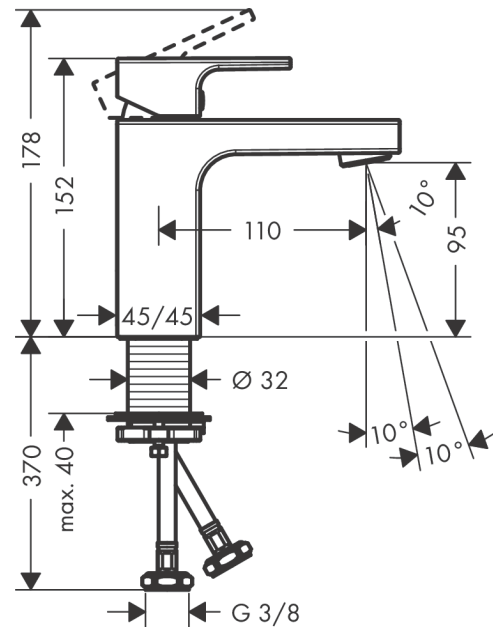

Vernis Shape

Смеситель для раковины, однорычажный, 100 без сливного гарнитура

Поверхности : матовый черный Артикулный номер: 71569670

Описание

Характеристики

- ComfortZone 100
- выступ: 110 мм
- высота излива: 95 мм
- тип струи: обычная струя
- максимальный расход воды при 3 барах: 5 л/мин
- керамический узел смешивания
- регулируемое ограничение температуры
- с изолированной подачей воды
- подходит для проточных водонагревателей
- вид соединения: соединительные шланги G 3/8

Технология

Продукт

Чертеж

График расхода воды