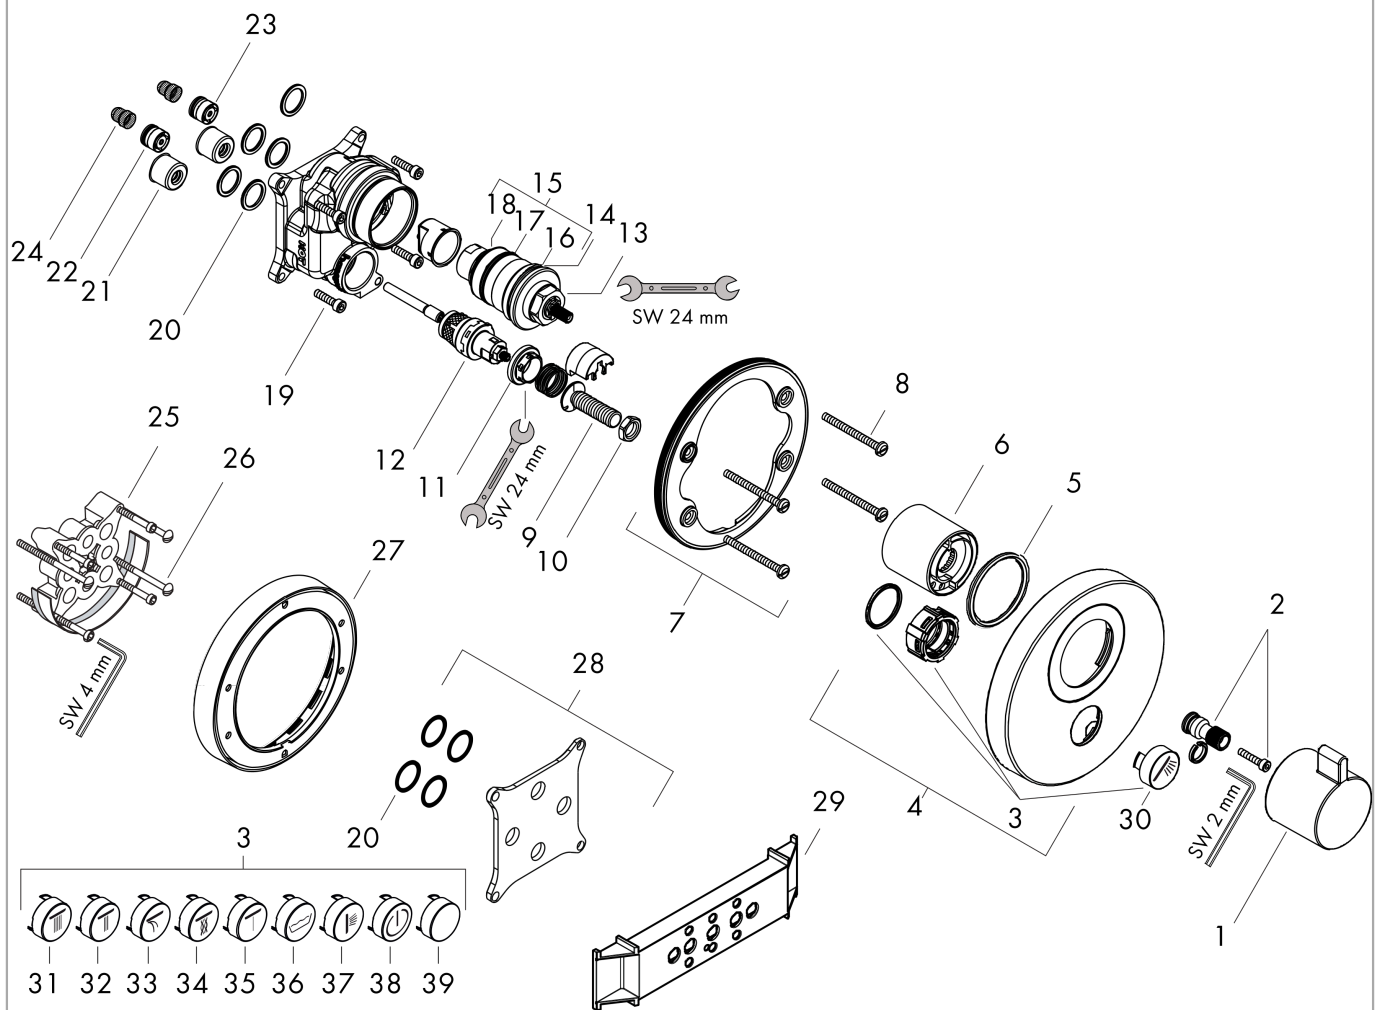

ShowerSelect S

Термостат ShowerSelect S HighFlow с клапаном для ручного душа, CM

Поверхности : хром   Артикульный номер: 15742000

Покомпонентное изображение

Год выпуска: >01/18

ShowerSelect S

Термостат ShowerSelect S HighFlow с клапаном для ручного душа, CM

Поверхности : **хром** Артикульный номер: **15742000**

Перечень запасных частей

Год выпуска: >01/18

Позиция	Описание	Артикульный номер	PC	PU
1	handle for thermostat	98474000	-	1
2	adapter for handle	96435000	-	1
3	set of symbols	92218000	-	1
4	escutcheon Ø 150 mm	92323000	-	1
5	O-ring 48x5	98174000	-	1
6	sleeve	97439000	-	1
7	holder for escutcheon	98793000	-	1
8	set of fixing screws	96454000	-	1
9	Select-adapter	92219000	-	1
10	nut and flange	92696000	-	1
11	nut	98368000	-	1
12	shut off unit	95758000	-	1
13	thermostat cartridge	96633000	-	1
14	O-ring 43x1,5	98148000	-	1
15	sealing set	96636000	-	1
16	O-ring 38x2,5	98198000	-	1
17	O-ring 34x2	98383000	-	1
18	O-ring 26x2	98147000	-	1
19	set of screws	96525000	-	1
20	O-ring 16x2	98133000	-	1
21	noise reduction	94073000	-	1
22	non return valve (pressure-resistant up to 2 MPa)	92594000	-	1
23	non return valve	97980000	-	1
24	filter	98513000	-	1
25	extension 25 mm	13595000	-	1
26	set of fixing screws	97747000	-	1
27	extension 22 mm (Ø 150 mm)	13597000	-	1
28	compensation set 1°	95521000	-	1
29	fit-up aid	92540000	-	1
30	symbol handshower	93573880	-	1
31	symbol head shower Rain large	93571880	-	1
32	symbol head shower Rain small	93572880	-	1
33	symbol Flood jet	93574880	-	1
34	symbol Whirl	93575880	-	1
35	symbol Mono	93576880	-	1
36	symbol tub	93577880	-	1
37	symbol body shower	93578880	-	1
38	symbol ON/OFF	93579880	-	1
39	pushbutton	93955880	-	1
a	concealed item	01800180	-	1
b	adapter for exchanged connections	93181000	-	1