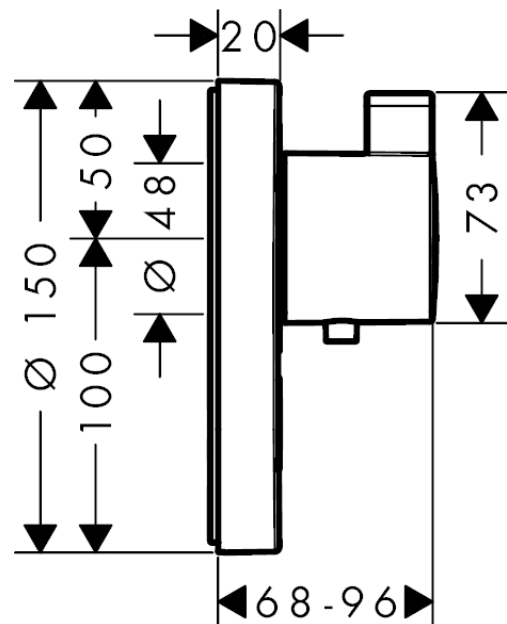

ShowerSelect S

Термостат ShowerSelect S HighFlow с клапаном для ручного душа, CM

Поверхности : **хром** Артикульный номер: **15742000**

Описание

Характеристики

- 1 потребитель и 1 дополнительный потребитель
- максимальный расход воды при 3 барах: 59 л/мин
- расход воды у ручного душа при давлении 3 бар: 34 л/мин
- расход воды через верхний вывод: 59 л/мин
- картридж термостата
- предохранительный ограничитель при 40°C
- регулируемое ограничение температуры
- вид соединения: скрытая часть
- мин. рабочее давление: 1 бар
- макс. рабочее давление: 10 бар
- Термостат поставляется с кнопкой ручной душ

Технология

Продукт

Чертеж

График расхода воды