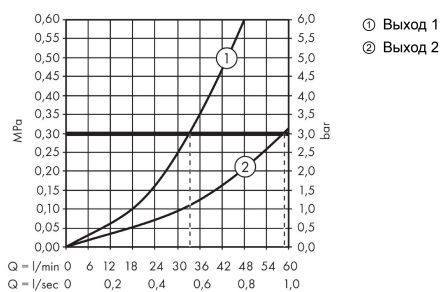

ShowerSelect S

Термостат ShowerSelect S HighFlow с клапаном для ручного душа, CM

Поверхности : **хром** Артикульный номер: **15742000**

Описание

Характеристики

- 1 потребитель и 1 дополнительный потребитель
- максимальный расход воды при 3 барах: 59 л/мин
- расход воды у ручного душа при давлении 3 бар: 34 л/мин
- расход воды через верхний вывод: 59 л/мин
- картридж термостата
- предохранительный ограничитель при 40°C
- регулируемое ограничение температуры
- вид соединения: скрытая часть
- мин. рабочее давление: 1 бар
- макс. рабочее давление: 10 бар
- Термостат поставляется с кнопкой ручной душ

Технология

Продукт

Чертеж

График расхода воды

ShowerSelect S

Термостат ShowerSelect S HighFlow с клапаном для ручного душа, CM

Поверхности : хром Артикульный номер: 15742000

Покомпонентное изображение