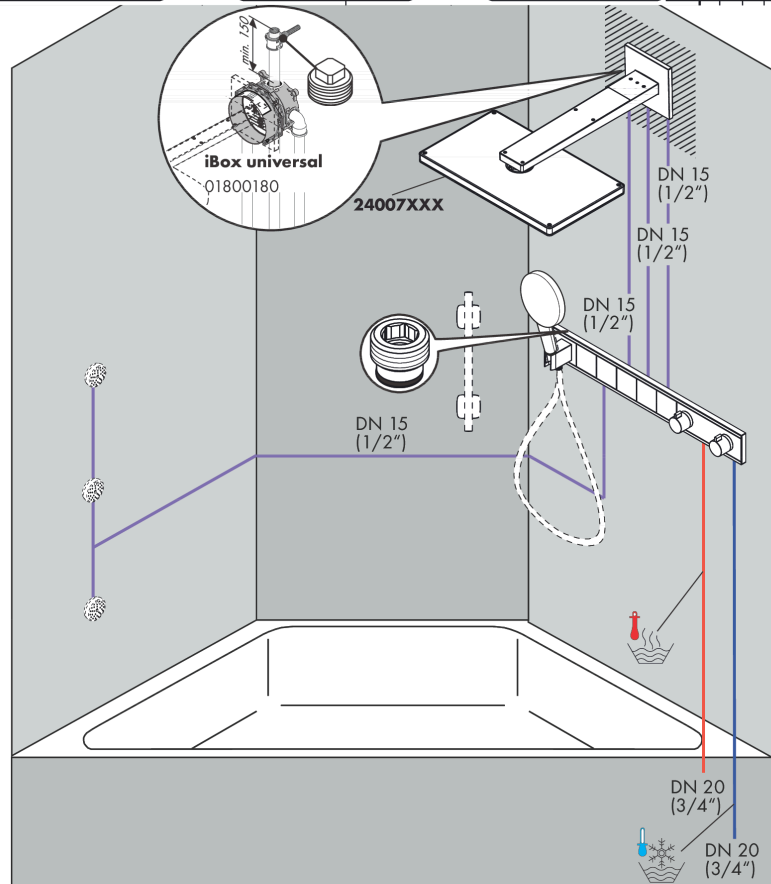

### Чертеж

**RainSelect**

Термостат, скрытого монтажа, для 5 потребителей

Поверхности : белый / хром Артикулный номер: 15358400

Пример монтажа

**RainSelect**  
1531318X / 15358XXX

**RainSelect**

**Термостат, скрытого монтажа, для 5 потребителей**

Год выпуска: &gt;10/17

Позиция	Описание	Артикульный номер	PC	PU
1	handle for thermostat	92215000	-	1
2	safety set	93112000	-	1
3	safety set	93113000	-	1
4	shower holder, assy	93114000	-	1
5	guide (conical)	94163000	-	1
6	hollow set screw M4x8	97669000	-	1
7	cover	93105450	-	1
8	symbol body shower	93304450	-	1
9	symbol Mono	93306450	-	1
10	symbol head shower Rain large	93107450	-	1
11	symbol Flood jet	93305450	-	1
12	symbol handshower	93106450	-	1
13	cover	93108450	-	1
14	mounting kit	93102000	-	1
15	O-ring 38x2,5	98198000	-	1
16	adapter for handle	93109000	-	1
17	adapter for handle	93315000	-	1
18	support element	93111000	-	1
19	connecting thread G½	93830000	-	1
20	O-ring 11x2	98127000	-	1
21	support element	93314000	-	1
22	fit-up aid	93417000	-	1
23	escutcheon	93318000	-	1
24	thermostat cartridge	96633000	-	1
25	sealing set	96636000	-	1
26	O-ring 34x2	98383000	-	1
27	O-ring 26x2	98147000	-	1
28	service unit	93406000	-	1
29	O-ring 20x2	98165000	-	1
30	O-ring 20x1,5	98197000	-	1
31	non return valve	96655000	-	1
32	filter	97367000	-	1
33	shut off unit	98536000	-	1
34	Select-adapter	93103000	-	1
35	nut	98368000	-	1
36	shut off unit	95758000	-	1
37	symbol tub	93303450	-	1
38	guide	95531000	-	1
a	concealed item	15313180	-	1
b	extension 25 mm	93435000	-	1
c	null	93440000	-	1