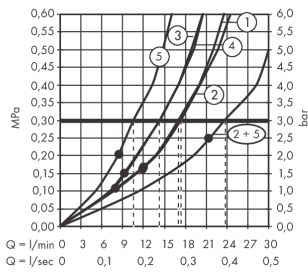

### Чертеж

**RainSelect**

Термостат, скрытого монтажа, для 5 потребителей

Поверхности : белый / хром Артикулный номер: 15358400

Пример монтажа

**RainSelect**  
1531318X / 15358XXX

**RainSelect**

**Термостат, скрытого монтажа, для 5 потребителей**