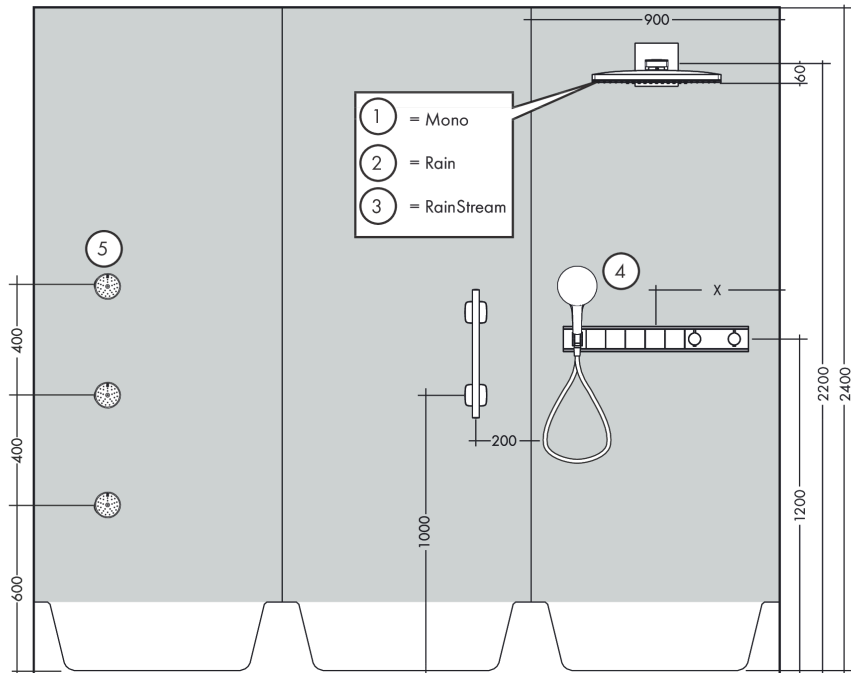

### Чертеж

**RainSelect**

Термостат, скрытого монтажа, для 5 потребителей

Поверхности : белый / хром Артикулный номер: 15358400

Пример монтажа

**RainSelect**  
1531318X / 15358XXX

**RainSelect**

**Термостат, скрытого монтажа, для 5 потребителей**

Поверхности : **белый / хром**    Артикульный номер: **15358400**

**Покомпонентное изображение**

Год выпуска: >10/17

**RainSelect****Термостат, скрытого монтажа, для 5 потребителей**Поверхности : **белый / хром** Артикульный номер: **15358400****Перечень запасных частей**

Год выпуска: &gt;10/17

Позиция	Описание	Артикульный номер	PC	PU
1	handle for thermostat	92215000	-	1
2	safety set	93112000	-	1
3	safety set	93113000	-	1
4	shower holder, assy	93114000	-	1
5	guide (conical)	94163000	-	1
6	hollow set screw M4x8	97669000	-	1
7	cover	93105450	-	1
8	symbol body shower	93304450	-	1
9	symbol Mono	93306450	-	1
10	symbol head shower Rain large	93107450	-	1
11	symbol Flood jet	93305450	-	1
12	symbol handshower	93106450	-	1
13	cover	93108450	-	1
14	mounting kit	93102000	-	1
15	O-ring 38x2,5	98198000	-	1
16	adapter for handle	93109000	-	1
17	adapter for handle	93315000	-	1
18	support element	93111000	-	1
19	connecting thread G½	93830000	-	1
20	O-ring 11x2	98127000	-	1
21	support element	93314000	-	1
22	fit-up aid	93417000	-	1
23	escutcheon	93318000	-	1
24	thermostat cartridge	96633000	-	1
25	sealing set	96636000	-	1
26	O-ring 34x2	98383000	-	1
27	O-ring 26x2	98147000	-	1
28	service unit	93406000	-	1
29	O-ring 20x2	98165000	-	1
30	O-ring 20x1,5	98197000	-	1
31	non return valve	96655000	-	1
32	filter	97367000	-	1
33	shut off unit	98536000	-	1
34	Select-adapter	93103000	-	1
35	nut	98368000	-	1
36	shut off unit	95758000	-	1
37	symbol tub	93303450	-	1
38	guide	95531000	-	1
a	concealed item	15313180	-	1
b	extension 25 mm	93435000	-	1
c	null	93440000	-	1