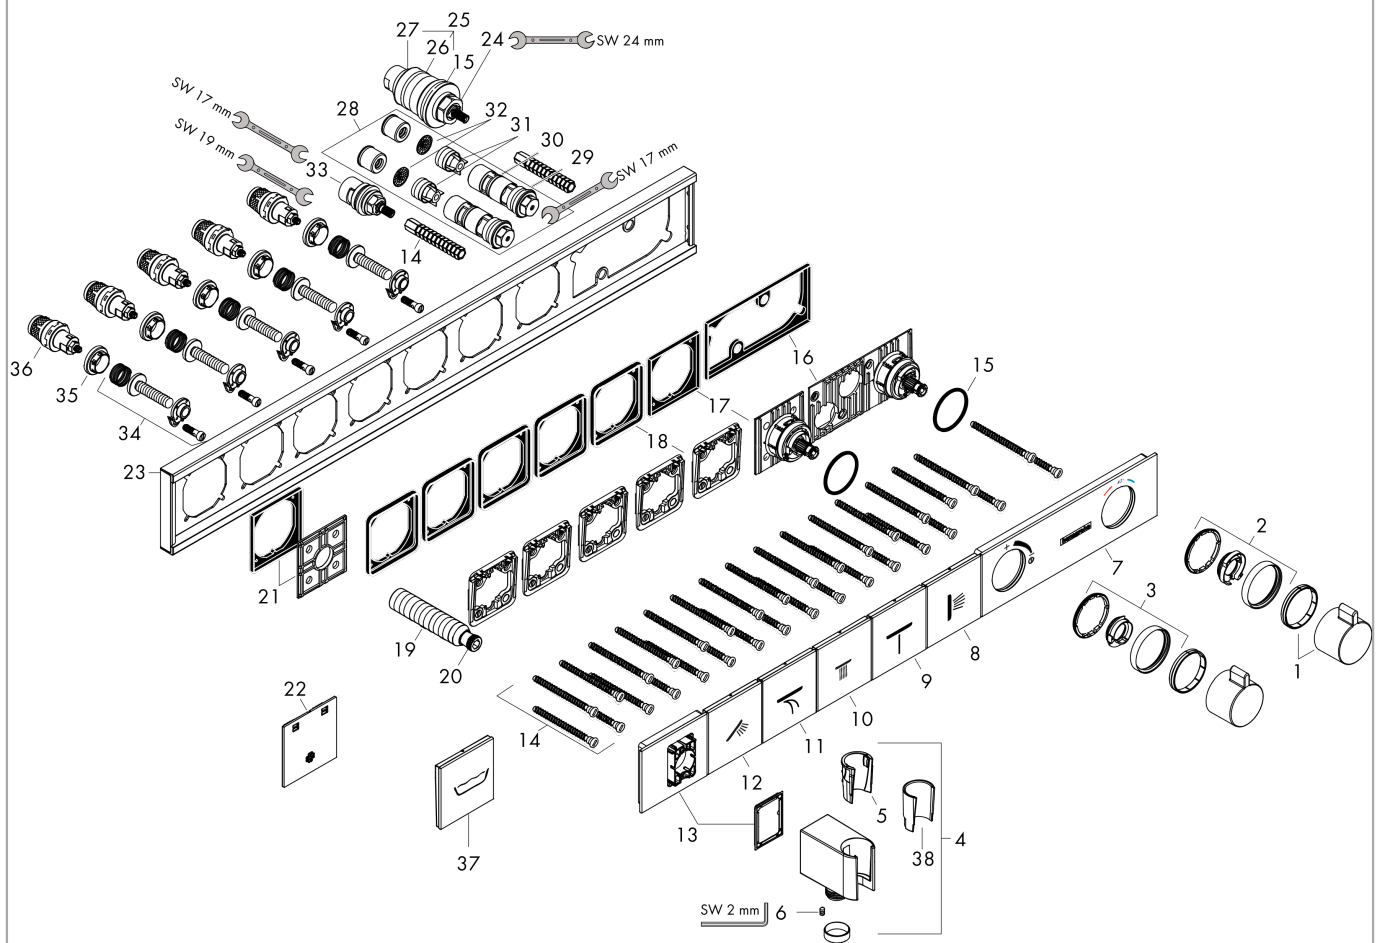

RainSelect

Термостат, скрытого монтажа, для 5 потребителей

Поверхности : **белый / хром**   Артикульный номер: **15358400**

Покомпонентное изображение

Год выпуска: >10/17

RainSelect

Термостат, скрытого монтажа, для 5 потребителей

Поверхности : **белый / хром** Артикульный номер: **15358400**

Перечень запасных частей

Год выпуска: >10/17

Позиция	Описание	Артикульный номер	PC	PU
1	handle for thermostat	92215000	-	1
2	safety set	93112000	-	1
3	safety set	93113000	-	1
4	shower holder, assy	93114000	-	1
5	guide (conical)	94163000	-	1
6	hollow set screw M4x8	97669000	-	1
7	cover	93105450	-	1
8	symbol body shower	93304450	-	1
9	symbol Mono	93306450	-	1
10	symbol head shower Rain large	93107450	-	1
11	symbol Flood jet	93305450	-	1
12	symbol handshower	93106450	-	1
13	cover	93108450	-	1
14	mounting kit	93102000	-	1
15	O-ring 38x2,5	98198000	-	1
16	adapter for handle	93109000	-	1
17	adapter for handle	93315000	-	1
18	support element	93111000	-	1
19	connecting thread G½	93830000	-	1
20	O-ring 11x2	98127000	-	1
21	support element	93314000	-	1
22	fit-up aid	93417000	-	1
23	escutcheon	93318000	-	1
24	thermostat cartridge	96633000	-	1
25	sealing set	96636000	-	1
26	O-ring 34x2	98383000	-	1
27	O-ring 26x2	98147000	-	1
28	service unit	93406000	-	1
29	O-ring 20x2	98165000	-	1
30	O-ring 20x1,5	98197000	-	1
31	non return valve	96655000	-	1
32	filter	97367000	-	1
33	shut off unit	98536000	-	1
34	Select-adapter	93103000	-	1
35	nut	98368000	-	1
36	shut off unit	95758000	-	1
37	symbol tub	93303450	-	1
38	guide	95531000	-	1
a	concealed item	15313180	-	1
b	extension 25 mm	93435000	-	1
c	null	93440000	-	1