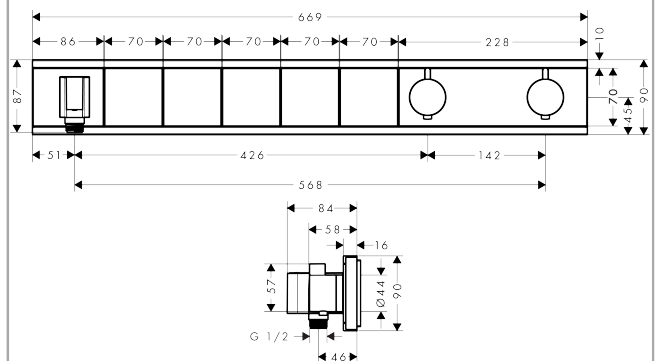

RainSelect

Термостат, скрытого монтажа, для 5 потребителей

Поверхности : белый / хром Артикульный номер: 15358400

Описание

Характеристики

- состоит из: термостат, держатель для душа
- 5 потребителей
- в зависимости от расхода и ситуации при установке, снижение расхода примерно на 50%, встроенная функция отключения
- кнопка включения/выключения Select для 5 потребителей
- возможно одновременное включение нескольких потребителей
- максимальный расход воды при 3 барах: 38 л/мин
- расход воды на каждого пользователя: 26 л/мин
- расход воды при одновременном использовании всех потребителей: 38 л/мин
- картридж термостата, клапан Select
- предохранительный ограничитель при 40°C
- регулируемое ограничение температуры
- клапан обратного тока воды
- гайка шланга: для душевых шлангов с конической или цилиндрической гайкой с обеих сторон
- вид соединения: скрытая часть
- мин. рабочее давление: 1 бар
- макс. рабочее давление: 10 бар
- Термостат поставляется с кнопками ручной душ, Waterfall, Rain large, Mono, душ для тела

Технология

Награды за дизайн

Продукт

Чертеж