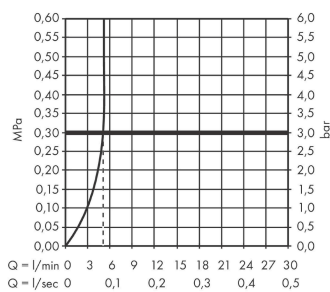

Vernis Blend

Смеситель для биде, однорычажный, со сливным гарнитуром

Поверхности : хром Артикулный номер: 71210000

Описание

Характеристики

- состоит из: однорычажный смеситель для биде, слив/перелив
- выступ 127 мм
- высота излива: 80 мм
- аэратор с шарнирным соединением
- тип струи: обычная струя
- максимальный расход воды при 3 барах: 5 л/мин
- керамический узел смешивания
- подходит для проточных водонагревателей
- донный клапан, 1 1/4"
- материал сливного набора: синтетический

Технология

Продукт

Чертеж

График расхода воды

Vernis Blend

Смеситель для биде, однорычажный, со сливным гарнитуром

Поверхности : **хром** Артикульный номер: **71210000**

Покомпонентное изображение