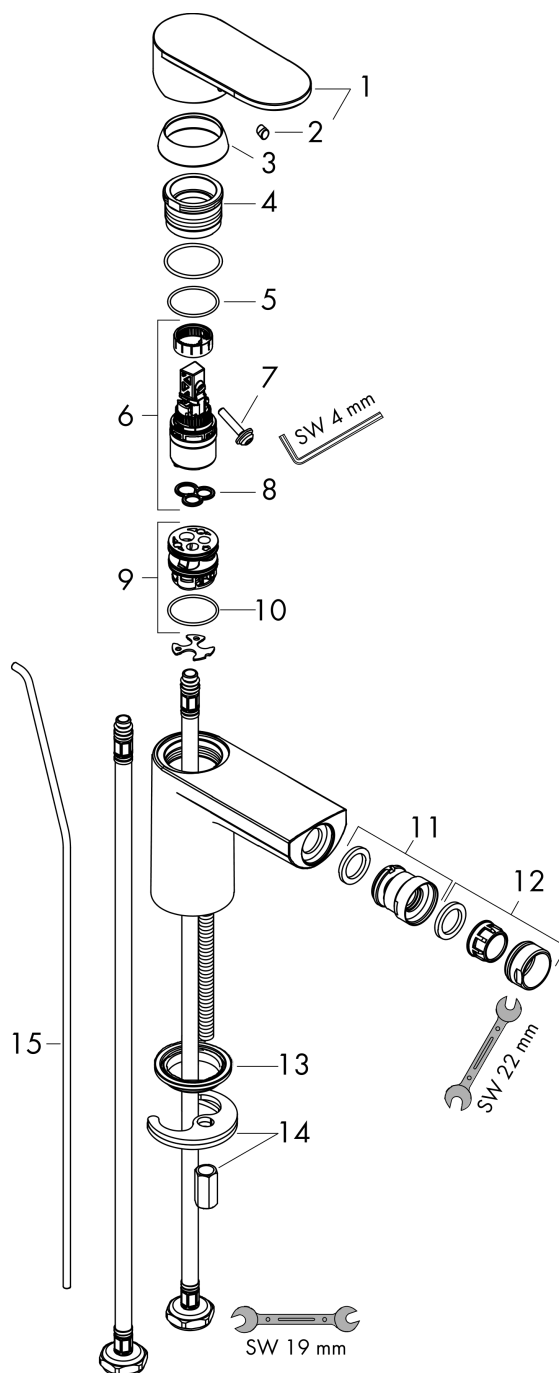

Vernis Blend

Смеситель для биде, однорычажный, со сливным гарнитуром

Поверхности : хром Артикулный номер: 71210000

Описание

Характеристики

- состоит из: однорычажный смеситель для биде, слив/перелив
- выступ 127 мм
- высота излива: 80 мм
- аэратор с шарнирным соединением
- тип струи: обычная струя
- максимальный расход воды при 3 барах: 5 л/мин
- керамический узел смешивания
- подходит для проточных водонагревателей
- донный клапан, 1 1/4"
- материал сливного набора: синтетический

Технология

Продукт

Чертеж

График расхода воды

Vernis Blend

Смеситель для биде, однорычажный, со сливным гарнитуром

Поверхности : **хром** Артикульный номер: **71210000**

Покомпонентное изображение

Год выпуска: >04/21

Vernis Blend**Смеситель для биде, однорычажный, со сливным гарнитуром**Поверхности : **хром** Артикульный номер: **71210000****Перечень запасных частей**

Год выпуска: >04/21

Позиция	Описание	Артикульный номер	PC	PU
1	handle	93678000	-	1
2	screw cover	96338000	-	1
3	flange	93680000	-	1
4	nut	93681000	-	1
5	O-ring 24x1,5	98434000	-	1
6	cartridge, assy	97685000	-	1
7	locking screw for handle	95140000	-	1
8	seal	98865000	-	1
9	adapter for cartridge	98866000	-	1
10	O-ring 23x2	98398000	-	1
11	ball joint	96050000	-	1
12	aerator M24x1 (5 l/min)	13185000	-	1
13	seal Ø 42	98722000	-	1
14	fixing set	96016000	-	1
15	pull rod	93683000	-	1
a	pop up waste	92168000	-	1
b	lever arm 340mm (ball-Ø12mm)	96324000	-	1