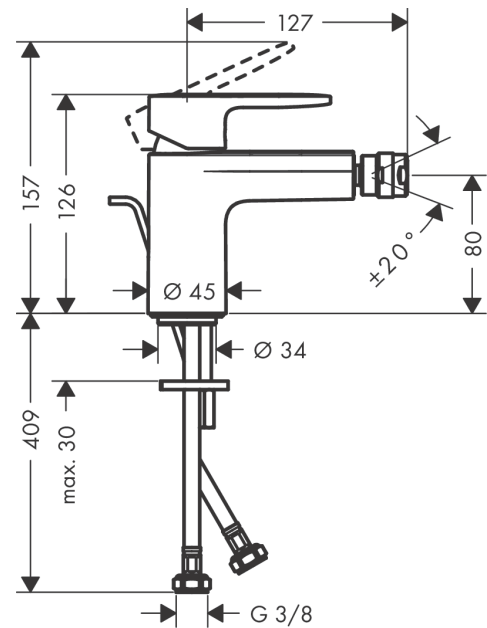

Vernis Blend

Смеситель для биде, однорычажный, со сливным гарнитуром

Поверхности : хром Артикулный номер: 71210000

Описание

Характеристики

- состоит из: однорычажный смеситель для биде, слив/перелив
- выступ 127 мм
- высота излива: 80 мм
- аэратор с шарнирным соединением
- тип струи: обычная струя
- максимальный расход воды при 3 барах: 5 л/мин
- керамический узел смешивания
- подходит для проточных водонагревателей
- донный клапан, 1 1/4"
- материал сливного набора: синтетический

Технология

Продукт

Чертеж

График расхода воды

Vernis Blend

Смеситель для биде, однорычажный, со сливным гарнитуром

Поверхности : **хром** Артикульный номер: **71210000**

Покомпонентное изображение

Год выпуска: >04/21

Vernis Blend**Смеситель для биде, однорычажный, со сливным гарнитуром**Поверхности : **хром** Артикульный номер: **71210000****Перечень запасных частей**

Год выпуска: >04/21

Позиция	Описание	Артикульный номер	PC	PU
1	handle	93678000	-	1
2	screw cover	96338000	-	1
3	flange	93680000	-	1
4	nut	93681000	-	1
5	O-ring 24x1,5	98434000	-	1
6	cartridge, assy	97685000	-	1
7	locking screw for handle	95140000	-	1
8	seal	98865000	-	1
9	adapter for cartridge	98866000	-	1
10	O-ring 23x2	98398000	-	1
11	ball joint	96050000	-	1
12	aerator M24x1 (5 l/min)	13185000	-	1
13	seal Ø 42	98722000	-	1
14	fixing set	96016000	-	1
15	pull rod	93683000	-	1
a	pop up waste	92168000	-	1
b	lever arm 340mm (ball-Ø12mm)	96324000	-	1