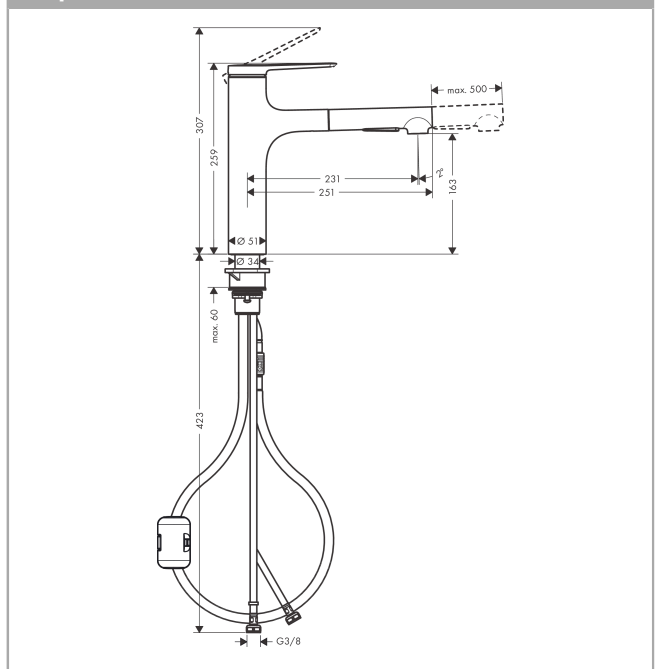

## Zesis M33

Кухонный смеситель однорычажный, 160 с вытяжным душем, 2jet

Поверхности : хром Артикульный номер: 74801000

#### Характеристики

- ComfortZone 160
- выступ: 231 мм
- высота излива: 163 мм
- угол поворота излива: 150°
- ламинарная струя, Душевая струя
- фиксируемая душевая струя, автоматическое переключение струи в исходный режим закрытием смесителя
- магнитная система крепления душа MagFit
- душевой шланг Quick-Connect
- максимальный расход воды при 3 барах: 8,2 л/мин
- керамический узел смешивания
- соединительные шланги G 3/8
- регулируемое ограничение температуры
- встроенный клапан обратного тока воды
- подходит для проточных водонагревателей
- длина удлинения До 50 см

### Технология

### Чертеж

**Zesis M33**

**Кухонный смеситель однорычажный, 160 с вытяжным душем, 2jet**

Поверхности : **хром** Артикульный номер: **74801000**

**График расхода воды**