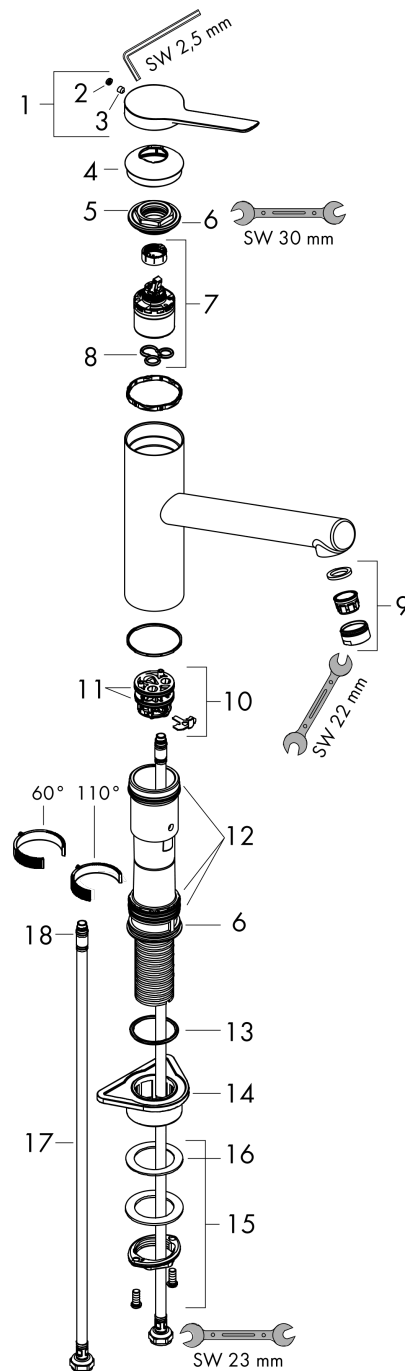

#### Характеристики

- ComfortZone 150
- выступ: 220 мм
- высота излива: 150 мм
- угол поворота излива: регулировка на 3 уровня, на 60°, 110° или 360°
- обычная струя
- максимальный расход воды при 3 барах: 11,6 л/мин
- керамический узел смешивания
- соединительные шланги G 3/8
- регулируемое ограничение температуры
- подходит для проточных водонагревателей

### Чертеж

### График расхода воды

**Zesis M33**

Кухонный смеситель однорычажный, 150, 1jet

Поверхности : матовый черный    Артикульный номер: 74802670

Покомпонентное изображение

Год выпуска: >10/21

**Zesis M33****Кухонный смеситель однорычажный, 150, 1jet**Поверхности : **матовый черный** Артикульный номер: **74802670****Перечень запасных частей**

Год выпуска: &gt;10/21

Позиция	Описание	Артикульный номер	PC	PU
1	handle	94390670	-	1
2	screw cover	93735610	-	1
3	hollow set screw M5x5	98446000	-	1
4	flange	94388670	-	1
5	nut	94389000	-	1
6	O-ring 41x2	98212000	-	1
7	cartridge, assy	93895000	-	1
8	seal	95008000	-	1
9	aerator M24x1 (15 l/min)	13913670	-	1
10	adapter for cartridge	98750000	-	1
11	O-Ring 30x2	98186000	-	1
12	sealing set	98702000	-	1
13	O-Ring 36x2,5	98190000	-	1
14	support	97523000	-	1
15	fixing set (Ø 34)	95049000	-	1
16	lever collar	97548000	-	1
17	connection hose 600 mm M8x0,75 G3/8	96510000	-	1
18	O-ring 7x1,5	98422000	-	1