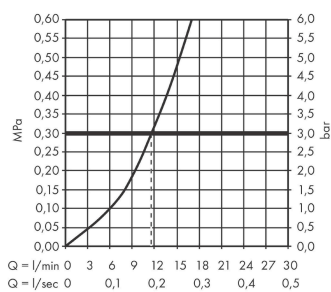

График расхода воды