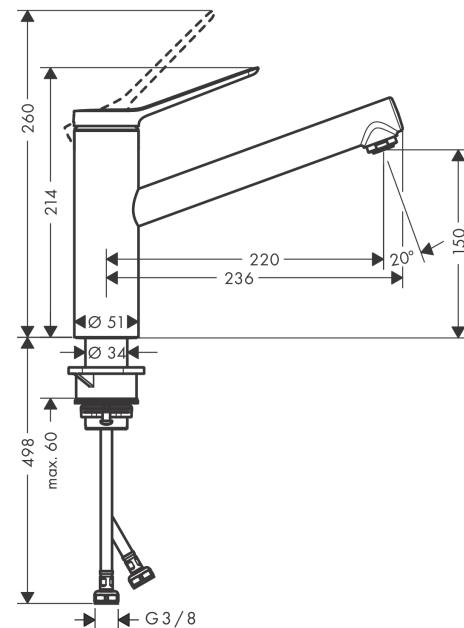

Zesis M33

Кухонный смеситель однорычажный, 150, 1jet

Поверхности : матовый черный Артикулный номер: 74802670

Описание

Характеристики

- ComfortZone 150
- выступ: 220 мм
- высота излива: 150 мм
- угол поворота излива: регулировка на 3 уровня, на 60°, 110° или 360°
- обычная струя
- максимальный расход воды при 3 барах: 11,6 л/мин
- керамический узел смешивания
- соединительные шланги G 3/8
- регулируемое ограничение температуры
- подходит для проточных водонагревателей

Технология

Награды за дизайн

Продукт

Чертеж

График расхода воды