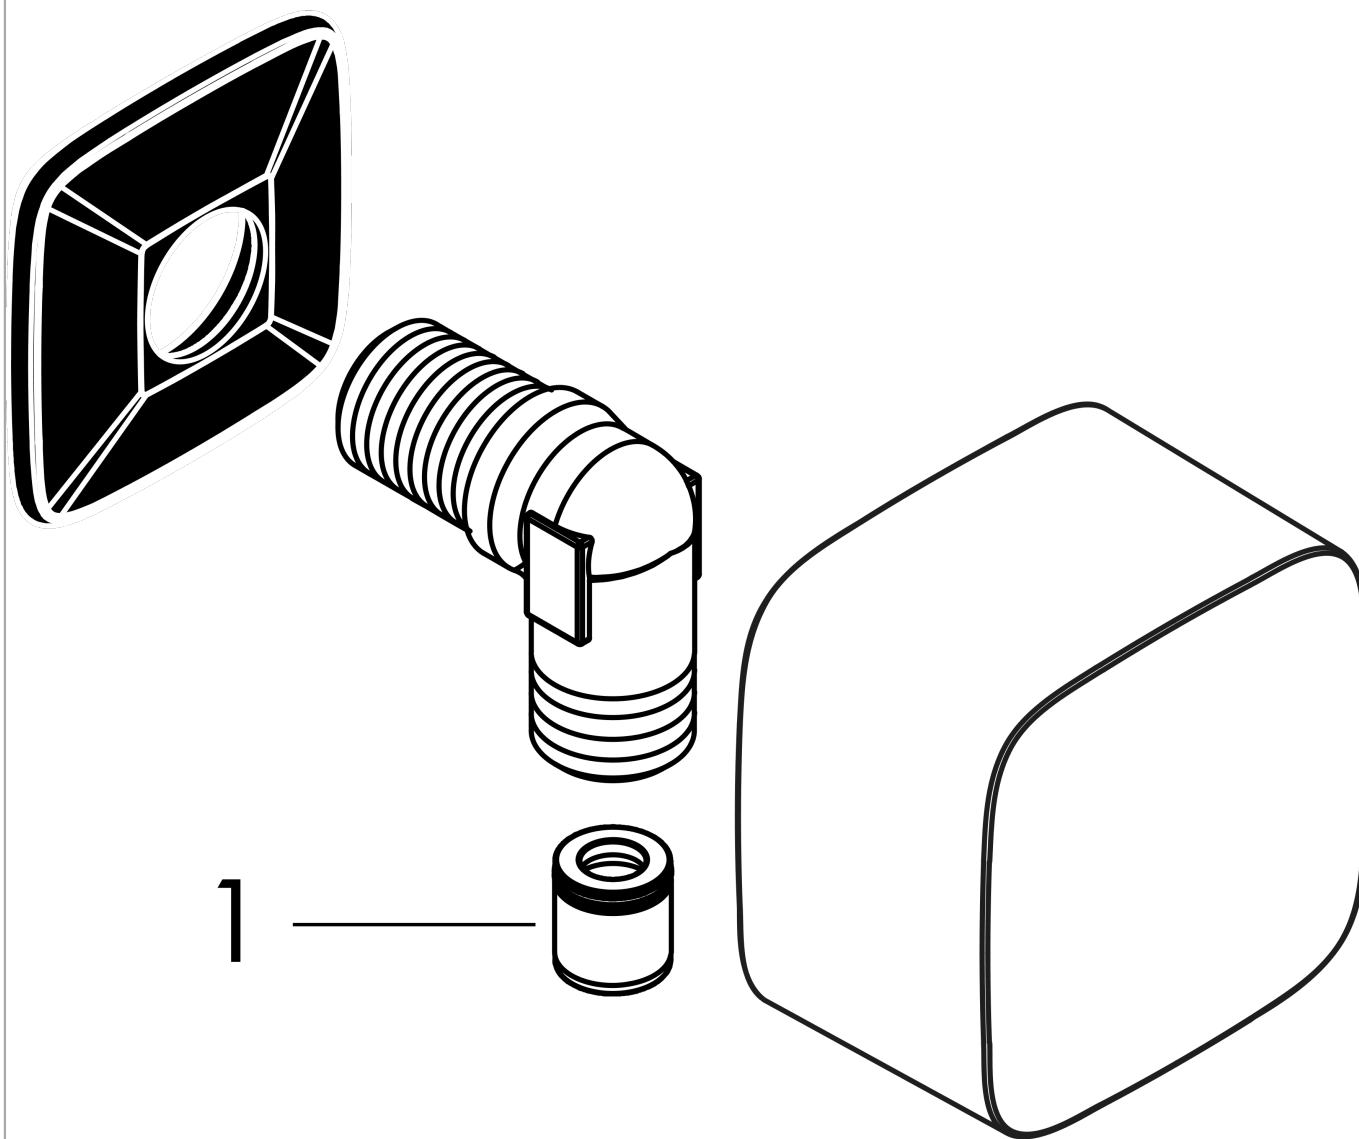

FixFit**Шланговое подсоединение с клапаном обратного тока**Поверхности : **хром** Артикульный номер: **26457000****Описание****Характеристики**

- внутренняя часть из пластика
- защита от обратного тока воды
- вид соединения: 1/2"

Награды за дизайн**Продукт****Чертеж**

FixFit

Шланговое подсоединение с клапаном обратного тока

Поверхности : **хром** Артикульный номер: **26457000**

Покомпонентное изображение

Год выпуска: **>08/14**

FixFit

Шланговое подсоединение с клапаном обратного тока

Поверхности : **хром** Артикульный номер: **26457000**

Перечень запасных частей

Год выпуска: **>08/14**

Позиция	Описание	Артикульный номер	PC	PU
1	set of non return valves DW 15	94074000	-	1