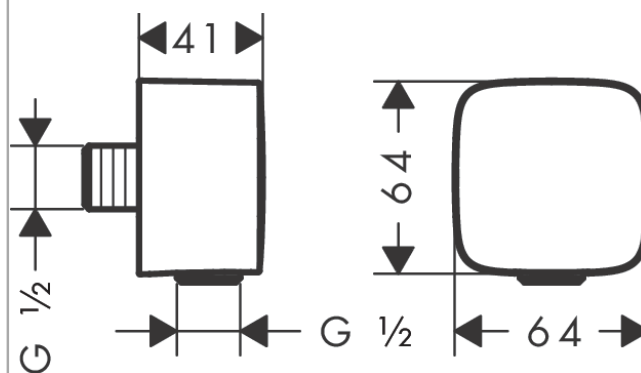

FixFit**Шланговое подсоединение с клапаном обратного тока**Поверхности : **хром** Артикульный номер: **26457000****Описание****Характеристики**

- внутренняя часть из пластика
- защита от обратного тока воды
- вид соединения: 1/2"

Награды за дизайн**Продукт****Чертеж**

FixFit

Шланговое подсоединение с клапаном обратного тока

Поверхности : **хром** Артикульный номер: **26457000**

Покомпонентное изображение

Год выпуска: **>08/14**

FixFit

Шланговое подсоединение с клапаном обратного тока

Поверхности : **хром** Артикульный номер: **26457000**

Перечень запасных частей

Год выпуска: **>08/14**

Позиция	Описание	Артикульный номер	PC	PU
1	set of non return valves DW 15	94074000	-	1