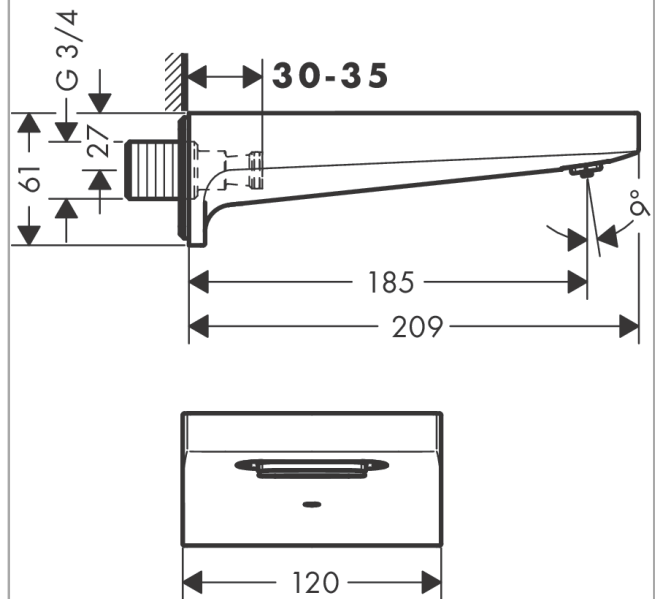

Metropol

Излив на ванну

Поверхности : **матовый белый**

Артикульный номер: **32543700**

Описание

Характеристики

- выступ 185 мм
- настенный монтаж
- максимальный расход воды при 3 барах: 21 л/мин
- тип струи: ливневая струя

Технология

Награды за дизайн

Продукт

Чертеж

График расхода воды

Расход измерен практически с помощью соответствующей арматуры (термостат/смеситель/скрытый клапан).

Metropol

Излив на ванну

Поверхности : **матовый белый**

Артикульный номер: **32543700**

Покомпонентное изображение

Год выпуска: >11/19

Metropol**Излив на ванну**Поверхности : **матовый белый**Артикульный номер: **32543700****Перечень запасных частей**

Год выпуска: >11/19

Позиция	Описание	Артикульный номер	PC	PU
1	spray former	98561000	-	1
2	mounting set	40915000	-	1
3	filter insert	97708000	-	1
4	connecting thread G $\frac{3}{4}$	94286000	-	1
5	O-ring 13x2	98128000	-	1