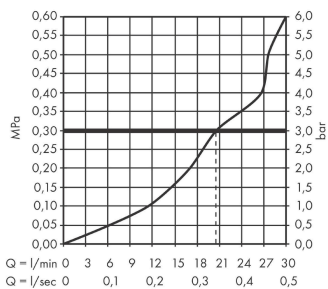

Технология

Награды за дизайн

Продукт

Чертеж

График расхода воды

Расход измерен практически с помощью соответствующей арматуры (термостат/смеситель/скрытый клапан).

Metropol

Излив на ванну