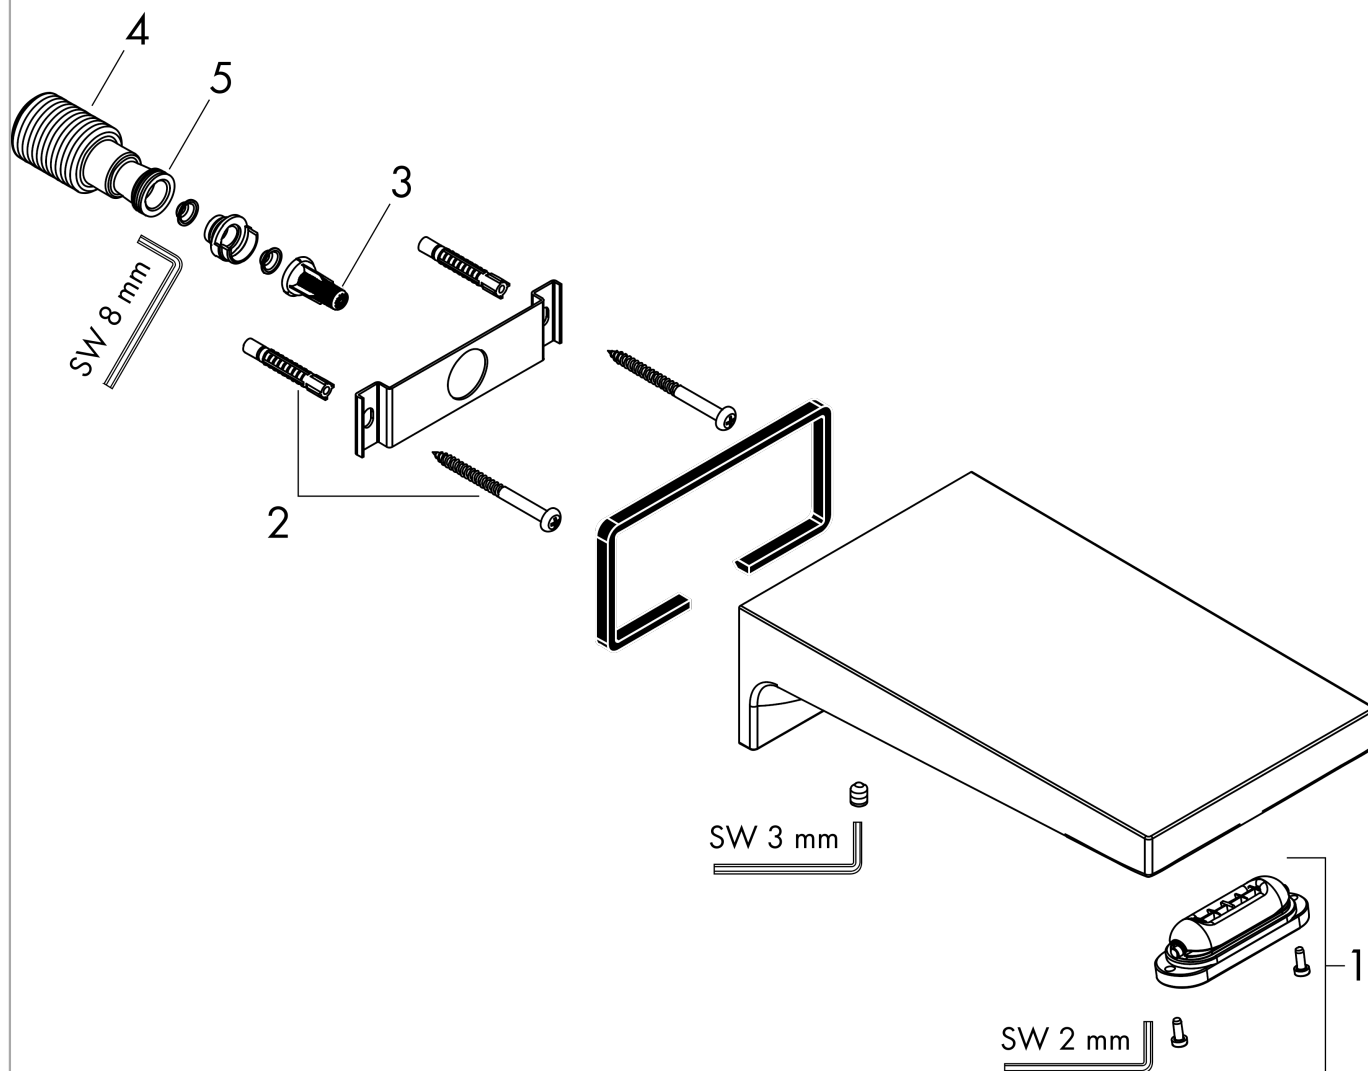

Metropol

Излив на ванну

Поверхности : **матовый белый**

Артикульный номер: **32543700**

Описание

Характеристики

- выступ 185 мм
- настенный монтаж
- максимальный расход воды при 3 барах: 21 л/мин
- тип струи: ливневая струя

Технология

Награды за дизайн

Продукт

Чертеж

График расхода воды

Расход измерен практически с помощью соответствующей арматуры (термостат/смеситель/скрытый клапан).

Metropol

Излив на ванну

Поверхности : **матовый белый**

Артикульный номер: **32543700**

Покомпонентное изображение

Год выпуска: >11/19

Metropol**Излив на ванну**Поверхности : **матовый белый**Артикульный номер: **32543700****Перечень запасных частей**

Год выпуска: >11/19

Позиция	Описание	Артикульный номер	PC	PU
1	spray former	98561000	-	1
2	mounting set	40915000	-	1
3	filter insert	97708000	-	1
4	connecting thread G $\frac{3}{4}$	94286000	-	1
5	O-ring 13x2	98128000	-	1