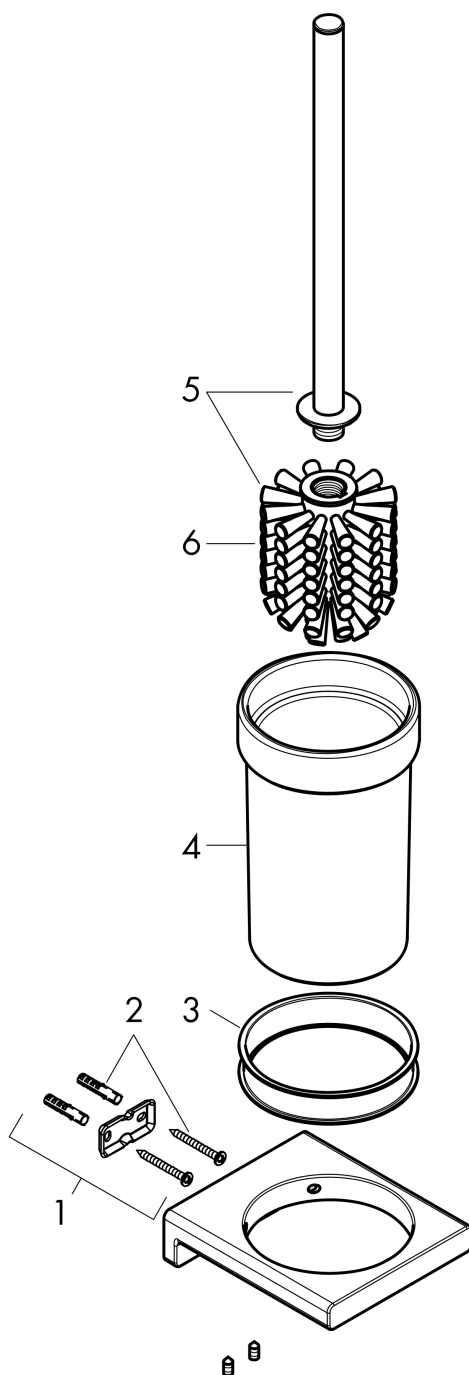

AddStoris

Подставка для туалетного ершика

Поверхности : **шлиф. бронза** Артикульный номер: **41752140**

Описание

Характеристики

- настенный монтаж
- материал: металл
- material recess: матовое стекло
- С съемной вставкой
- с монтажным материалом
- скрытое соединение
- расстояние между отверстиями 26 мм
- диаметр отверстия: 6 мм

Награды за дизайн

reddot winner 2021

Продукт

Чертеж

AddStoris

Подставка для туалетного ершика

Поверхности : шлиф. бронза Артикульный номер: 41752140

Покомпонентное изображение

Год выпуска: >04/21

AddStoris

Подставка для туалетного ершика

Поверхности : **шлиф. бронза** Артикульный номер: **41752140**

Перечень запасных частей

Год выпуска: >04/21

Позиция	Описание	Артикульный номер	PC	PU
1	support element	94165000	-	1
2	mounting set	40915000	-	1
3	plastic ring	94204000	-	1
4	glass cup on its own	94201000	-	1
5	stick with brush	94171140	-	1
6	WC-brush black Ø 75 mm	93822000	-	1