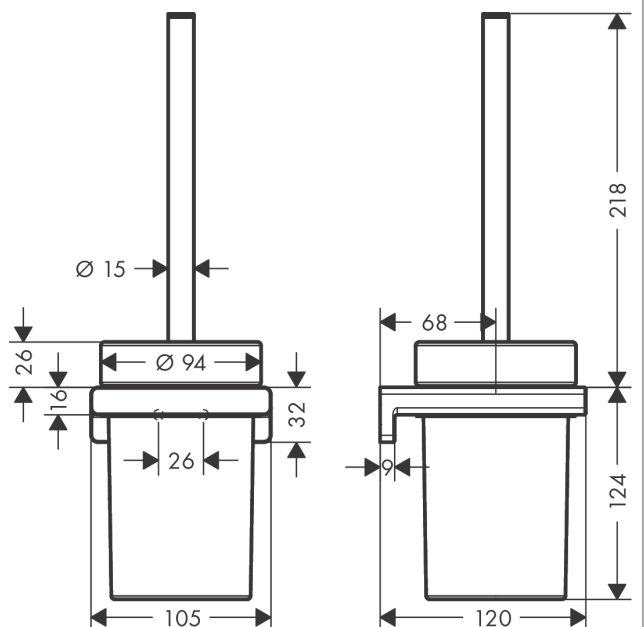

AddStoris

Подставка для туалетного ершика

Поверхности : **шлиф. бронза** Артикульный номер: **41752140**

Описание

Характеристики

- настенный монтаж
- материал: металл
- material recess: матовое стекло
- С съемной вставкой
- с монтажным материалом
- скрытое соединение
- расстояние между отверстиями 26 мм
- диаметр отверстия: 6 мм

Награды за дизайн

reddot winner 2021

Продукт

Чертеж

AddStoris

Подставка для туалетного ершика

Поверхности : шлиф. бронза Артикульный номер: 41752140

Покомпонентное изображение

Год выпуска: >04/21

AddStoris

Подставка для туалетного ершика

Поверхности : **шлиф. бронза** Артикульный номер: **41752140**

Перечень запасных частей

Год выпуска: >04/21

Позиция	Описание	Артикульный номер	PC	PU
1	support element	94165000	-	1
2	mounting set	40915000	-	1
3	plastic ring	94204000	-	1
4	glass cup on its own	94201000	-	1
5	stick with brush	94171140	-	1
6	WC-brush black Ø 75 mm	93822000	-	1