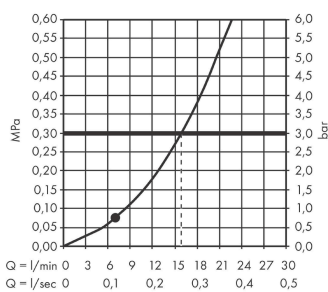

Технология

Продукт

Чертеж

График расхода воды

Расход измерен практически с помощью соответствующей арматуры (термостат/смеситель/скрытый клапан).

Сroma E**Ручной душ 1jet**Поверхности : **матовый белый**Артикульный номер: **26814700****Покомпонентное изображение**