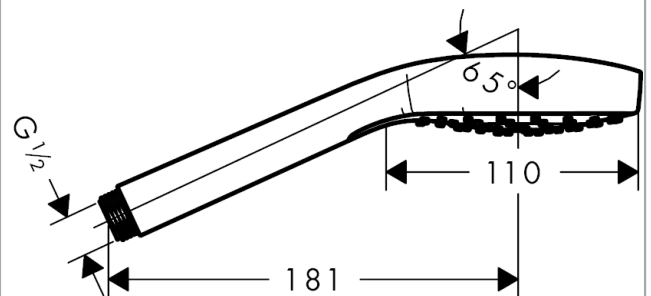

Срома Е

Ручной душ 1jet

Поверхности : **матовый белый**

Артикульный номер: **26814700**

Описание

Характеристики

- размер душевого диска: 110 мм
- тип струи: Rain
- поверхность душевого диска: легко очищаемый пластиковый душевой диск, белый
- максимальный расход воды при 3 барах: 16 л/мин
- промывающийся грязеулавливающий фильтр
- соединительная резьба G 1/2
- подходит для проточных водонагревателей

Технология

Продукт

Чертеж

График расхода воды

Расход измерен практически с помощью соответствующей арматуры (термостат/смеситель/скрытый клапан).

Сroma E**Ручной душ 1jet**Поверхности : **матовый белый**Артикульный номер: **26814700****Покомпонентное изображение**