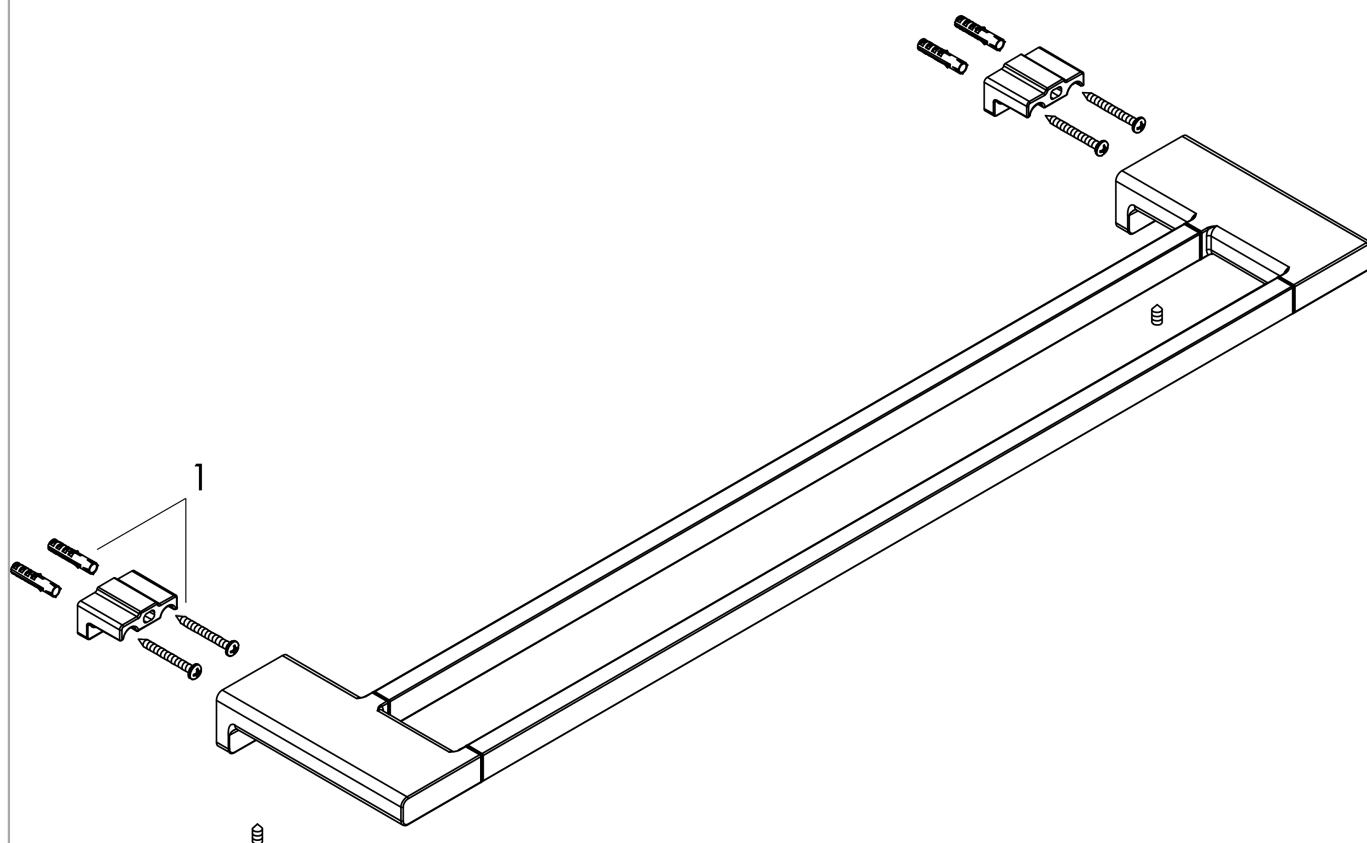

AddStoris**Двойной держатель для банных полотенец**Поверхности : **полир. золото** Артикульный номер: **41743990****Описание****Характеристики**

- настенный монтаж
- материал: металл
- материал держателя: металл
- длина: 648 мм
- с монтажным материалом
- скрытое соединение
- расстояние между отверстиями: 626 мм
- диаметр отверстия: 6 мм

Награды за дизайн

reddot winner 2021

Продукт**Чертеж**

AddStoris

Двойной держатель для банных полотенец

Поверхности : полир. золото Артикульный номер: **41743990**

Покомпонентное изображение

Год выпуска: >04/21

AddStoris**Двойной держатель для банных полотенец**Поверхности : полир. золото Артикульный номер: **41743990****Перечень запасных частей**

Год выпуска: >04/21

Позиция	Описание	Артикульный номер	PC	PU
1	mounting set	40915000	-	1