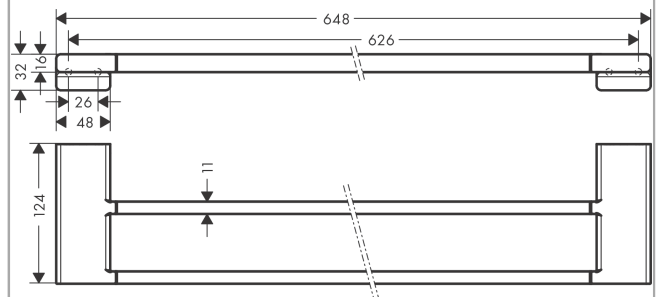

AddStoris**Двойной держатель для банных полотенец**Поверхности : **полир. золото** Артикульный номер: **41743990****Описание****Характеристики**

- настенный монтаж
- материал: металл
- материал держателя: металл
- длина: 648 мм
- с монтажным материалом
- скрытое соединение
- расстояние между отверстиями: 626 мм
- диаметр отверстия: 6 мм

Награды за дизайн

reddot winner 2021

Продукт**Чертеж**

AddStoris

Двойной держатель для банных полотенец

Поверхности : полир. золото Артикульный номер: **41743990**

Покомпонентное изображение

Год выпуска: >04/21

AddStoris**Двойной держатель для банных полотенец**Поверхности : полир. золото Артикульный номер: **41743990****Перечень запасных частей**

Год выпуска: >04/21

Позиция	Описание	Артикульный номер	PC	PU
1	mounting set	40915000	-	1