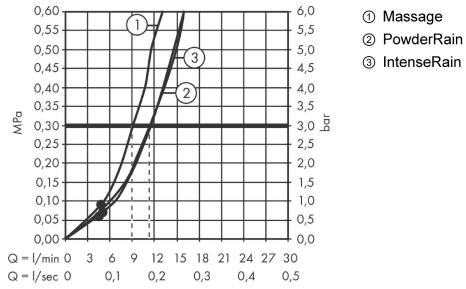

**Pulsify Select S****Ручной душ 105 3jet Relaxation**Поверхности : **матовый черный**Артикулный номер: **24110670****Описание****Характеристики**

- размер душевого диска: 105 мм
- тип струи: PowderRain, IntenseRain, массажная
- удобное переключение типов струи с помощью кнопки Select
- максимальный расход воды при 3 барах: 11,4 л/мин
- расход воды PowderRain (при 3 барах): 11,4 л/мин
- расход воды для массажной струи (при 3 бар): 9 л/мин
- расход воды для струи IntenseRain (при 3 бар): 11,4 л/мин
- мощная вставка для фильтра
- соединительная резьба G 1/2
- подходит для проточных водонагревателей

**Технология****Награды за дизайн**

reddot winner 2021

**Продукт****Чертеж**

**Pulsify Select S**

**Ручной душ 105 3jet Relaxation**

Поверхности : **матовый черный**

Артикульный номер: **24110670**

**График расхода воды**

Расход измерен практически с помощью соответствующей арматуры (термостат/смеситель/скрытый клапан).

**Pulsify Select S****Ручной душ 105 3jet Relaxation**Поверхности : **матовый черный**Артикульный номер: **24110670****Покомпонентное изображение**Год выпуска: **>06/21**