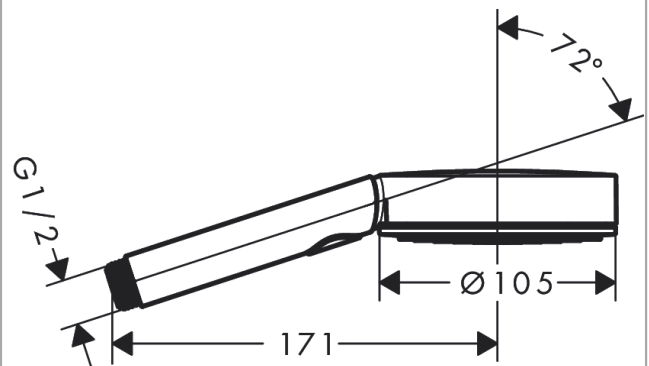

**Pulsify Select S****Ручной душ 105 3jet Relaxation**Поверхности : **матовый черный**Артикулный номер: **24110670****Описание****Характеристики**

- размер душевого диска: 105 мм
- тип струи: PowderRain, IntenseRain, массажная
- удобное переключение типов струи с помощью кнопки Select
- максимальный расход воды при 3 барах: 11,4 л/мин
- расход воды PowderRain (при 3 барах): 11,4 л/мин
- расход воды для массажной струи (при 3 бар): 9 л/мин
- расход воды для струи IntenseRain (при 3 бар): 11,4 л/мин
- мощная вставка для фильтра
- соединительная резьба G 1/2
- подходит для проточных водонагревателей

**Технология****Награды за дизайн**

reddot winner 2021

**Продукт****Чертеж**

**Pulsify Select S**

**Ручной душ 105 3jet Relaxation**

Поверхности : **матовый черный**

Артикульный номер: **24110670**

**График расхода воды**

Расход измерен практически с помощью соответствующей арматуры (термостат/смеситель/скрытый клапан).

**Pulsify Select S****Ручной душ 105 3jet Relaxation**Поверхности : **матовый черный**Артикульный номер: **24110670****Покомпонентное изображение**Год выпуска: **>06/21**