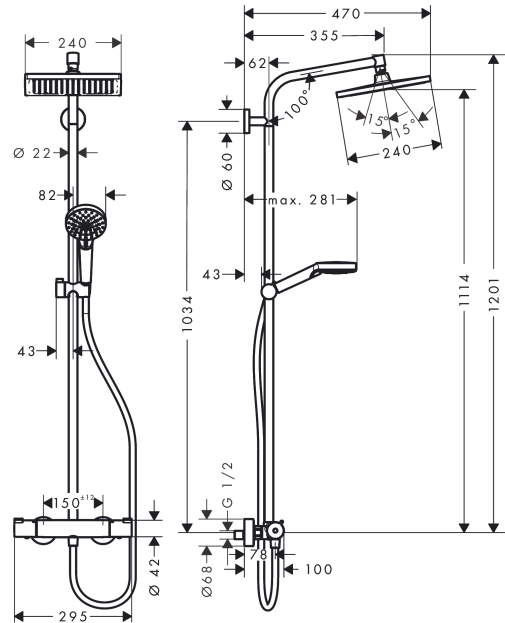

Crometta E**Showerpipe 240 1jet с термостатом**Поверхности : **хром** Артикульный номер: **27271000****Описание****Характеристики**

- состоит из: верхний душ, ручной душ, термостат для душа, штанга для душа, держатель для душа, душевая штанга
- верхний душ Crometta E 240
- размер диска верхнего душа: 240 x 240 мм
- типы струй верхнего душа: Rain
- шарнирное соединение: регулируемый угол верхнего душа
- угол наклона может изменяться до 45°
- полностью хромированный душевой диск
- тип струи ручной душ: Rain, IntenseRain
- расход воды для струи Rain (при 3 бар): 15 л/мин
- мин. рабочее давление: 1,2 бар
- макс. рабочее давление: 10 бар
- подъемная труба может быть укорочена по высоте
- диаметр штанги: 22 мм
- держатель для ручного душа регулируемый по высоте
- длина держателя верхнего душа: 350 мм
- термостат Ecostat 1001 CL
- предохранительный ограничитель при 40°C
- регулируемый ограничитель температуры горячей воды
- пользовательское управление посредством вращения рукоятки
- подходит для проточных водонагревателей
- вид монтажа: внешний монтаж
- соединительная резьба G ½
- межосевое подключение 150 мм ± 12 мм
- клапан обратного тока
- монтаж: настенный монтаж
- количество пользователей: 2 потребителя

Технология

Crometta E
Showerpipe 240 1jet с термостатом
 Поверхности : **хром** Артикульный номер: **27271000**

Продукт

Чертеж

График расхода воды

Crometta E

Showerpipe 240 1jet с термостатом

Поверхности : **хром** Артикульный номер: **27271000**