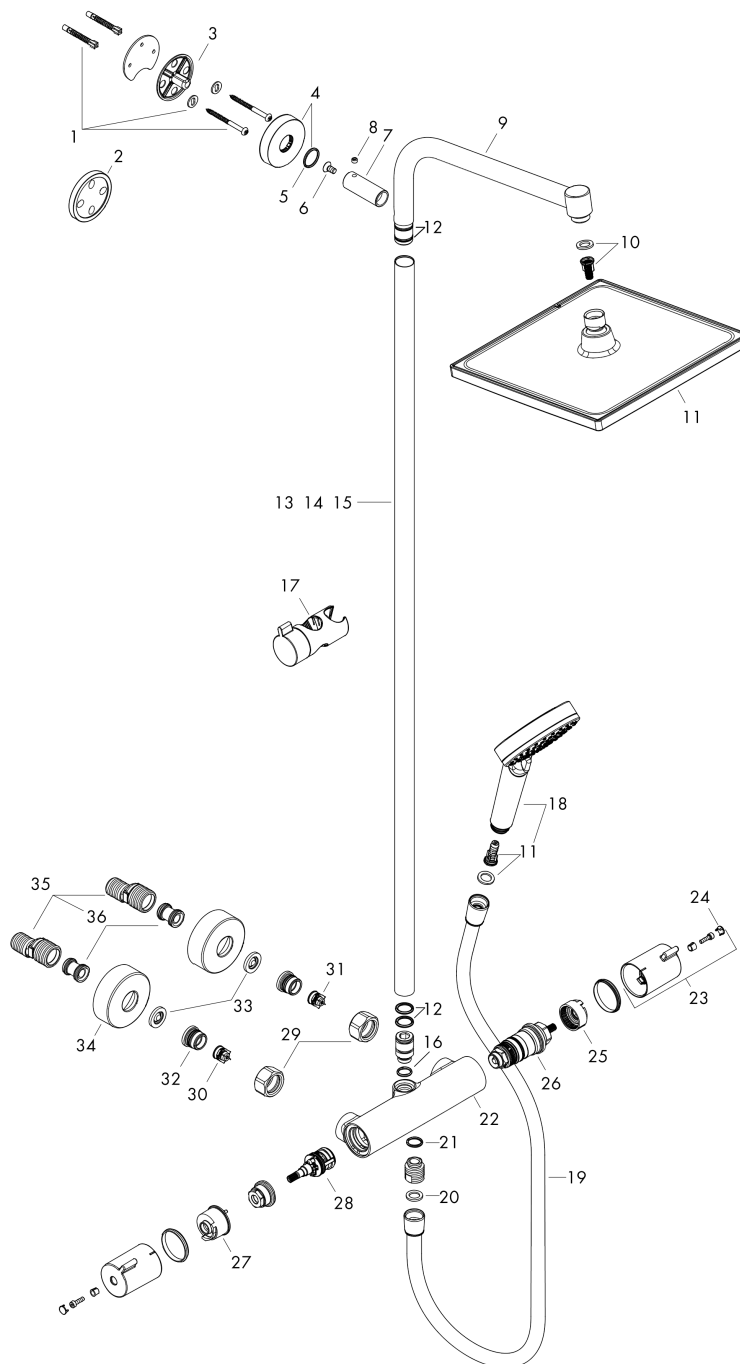

Пример монтажа

Crometta E
Showerpipe 240 1jet с термостатом
 Поверхности : **хром** Артикульный номер: **27271000**

Покомпонентное изображение

Год выпуска: >12/21

Crometta E**Showerpipe 240 1jet с термостатом**Поверхности : **хром** Артикульный номер: **27271000****Перечень запасных частей**

Год выпуска: >12/21

Позиция	Описание	Артикульный номер	PC	PU
1	mounting set	96179000	-	1
2	tile-matching-disk 7 mm	95239000	-	1
3	wall flange	95688000	-	1
4	escutcheon Ø 60 mm	95692000	-	1
5	O-ring 20x2,5	92602000	-	1
6	screw	92137000	-	1
7	sleeve	92166000	-	1
8	hollow set screw M6x5	98447000	-	1
9	shower arm	93072000	-	1
10	filter insert	97708000	-	1
11	head shower	26726000	-	1
12	O-ring 15x2,5	98131000	-	1
13	pipe 1000 mm	96743000	-	1
14	pipe 1200 mm	95665000	-	1
15	pipe 1450 mm	96770000	-	1
16	O-ring 12x2,25	98382000	-	1
17	support, assy	92366000	-	1
18	handshower	26330400	-	1
19	shower hose Isiflex'B 1,60 m	28276000	-	1
20	seal	98058000	-	1
21	O-ring 14x2	98129000	-	1
22	Thermostat	93352000	-	1
23	handle	92836000	-	1
24	cover cap	95433000	-	1
25	safety set for temperature control	95041000	-	1
26	thermostat cartridge	94282000	-	1
27	stop ring for flow control	98674000	-	1
28	shut off unit with selector	96509000	-	1
29	set of nuts	96157000	-	1
30	non return valve (pressure-resistant up to 2 MPa)	93136000	-	1
31	non return valve	96737000	-	1
32	O-ring 17x1,5	98137000	-	1
33	filter packing	96922000	-	1
34	escutcheon Ø 68 mm	96467000	-	1
35	set of S-unions (±12 mm)	94140000	-	1
36	noise reduction	96429000	-	1