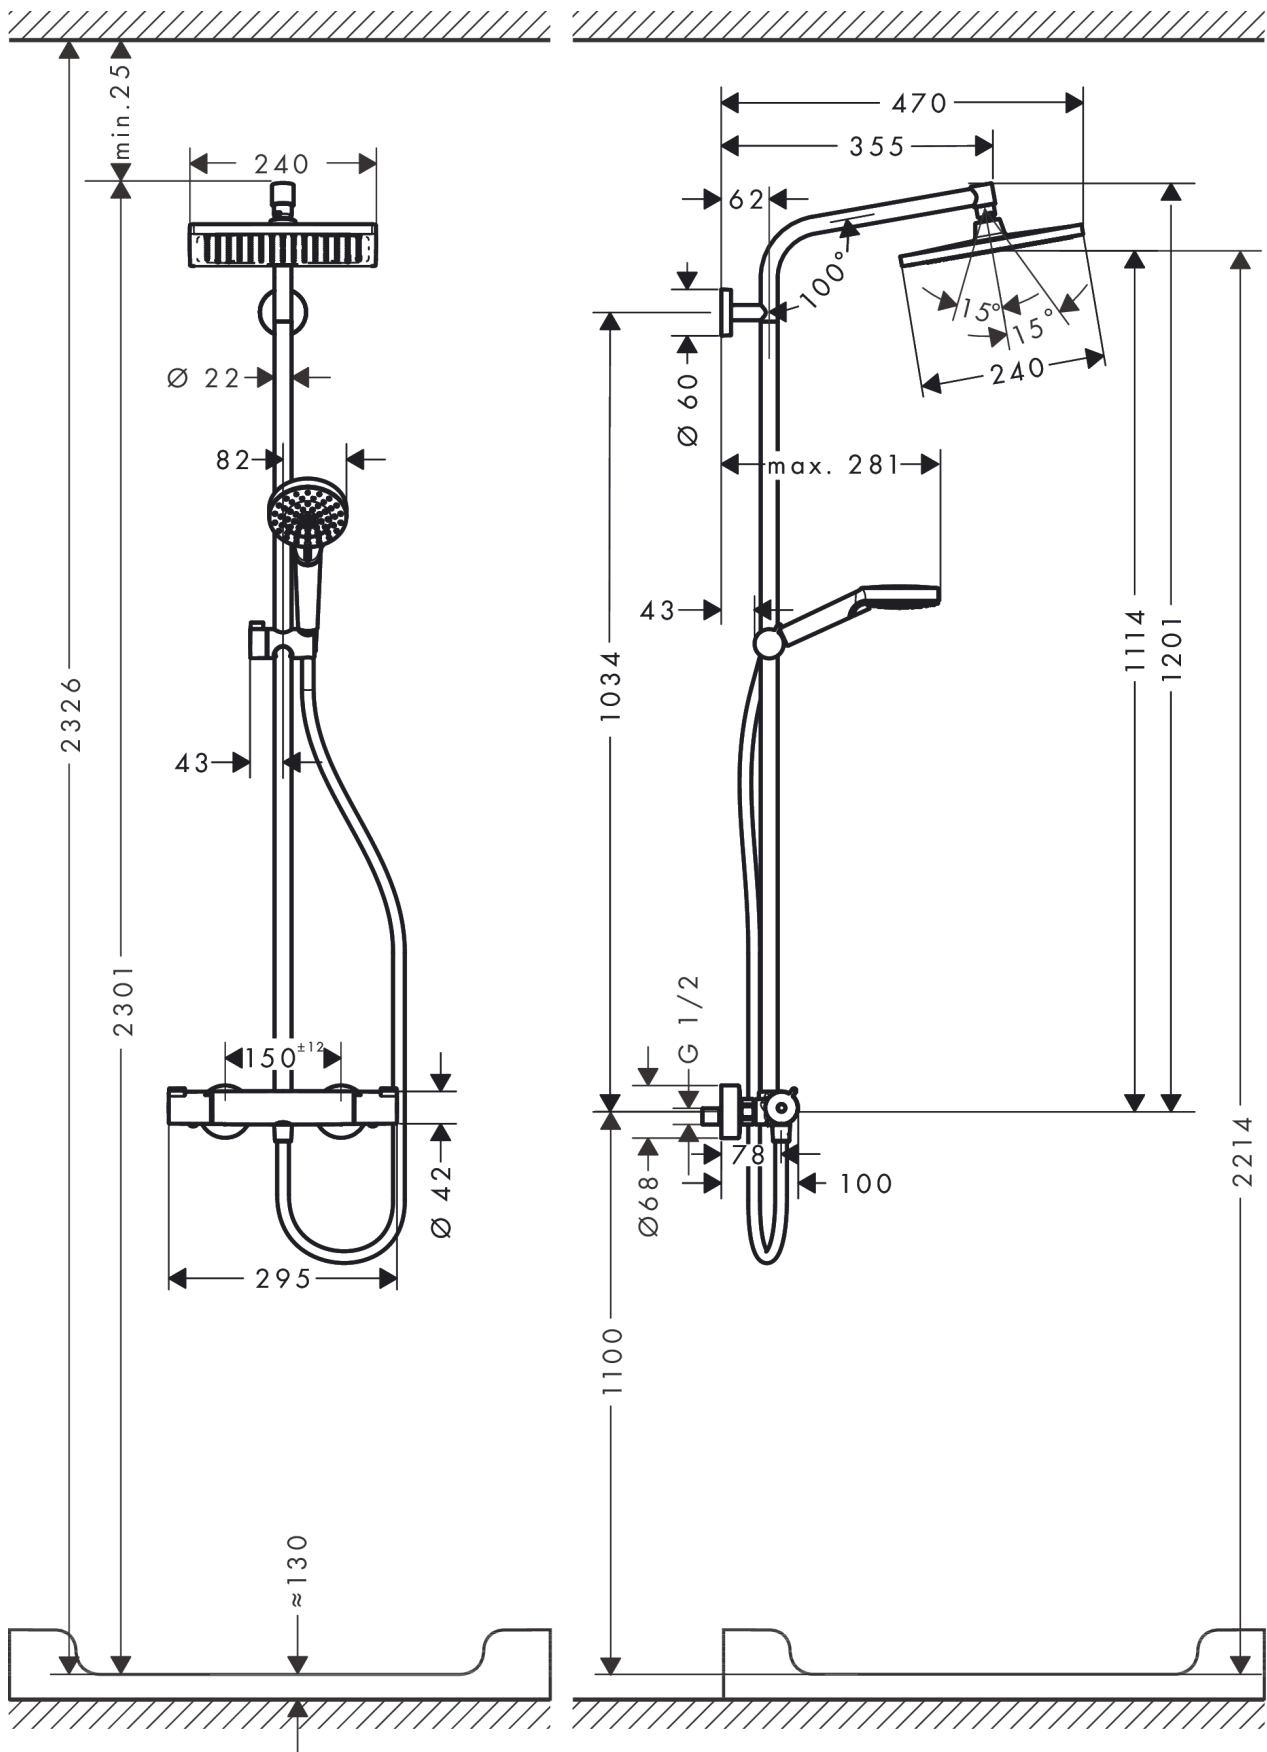

Crometta E**Showerpipe 240 1jet с термостатом**Поверхности : **хром** Артикульный номер: **27271000****Описание****Характеристики**

- состоит из: верхний душ, ручной душ, термостат для душа, штанга для душа, держатель для душа, душевая штанга
- верхний душ Crometta E 240
- размер диска верхнего душа: 240 x 240 мм
- типы струй верхнего душа: Rain
- шарнирное соединение: регулируемый угол верхнего душа
- угол наклона может изменяться до 45°
- полностью хромированный душевой диск
- тип струи ручной душ: Rain, IntenseRain
- расход воды для струи Rain (при 3 бар): 15 л/мин
- мин. рабочее давление: 1,2 бар
- макс. рабочее давление: 10 бар
- подъемная труба может быть укорочена по высоте
- диаметр штанги: 22 мм
- держатель для ручного душа регулируемый по высоте
- длина держателя верхнего душа: 350 мм
- термостат Ecostat 1001 CL
- предохранительный ограничитель при 40°C
- регулируемый ограничитель температуры горячей воды
- пользовательское управление посредством вращения рукоятки
- подходит для проточных водонагревателей
- вид монтажа: внешний монтаж
- соединительная резьба G ½
- межосевое подключение 150 мм ± 12 мм
- клапан обратного тока
- монтаж: настенный монтаж
- количество пользователей: 2 потребителя

Технология

Crometta E
Showerpipe 240 1jet с термостатом
 Поверхности : **хром** Артикульный номер: **27271000**

Продукт

Чертеж

График расхода воды

Crometta E

Showerpipe 240 1jet с термостатом

Поверхности : **хром** Артикульный номер: **27271000**

Пример монтажа

Crometta E
Showerpipe 240 1jet с термостатом
 Поверхности : **хром** Артикульный номер: **27271000**

Покомпонентное изображение

Год выпуска: >12/21

Crometta E**Showerpipe 240 1jet с термостатом**Поверхности : **хром** Артикульный номер: **27271000****Перечень запасных частей**