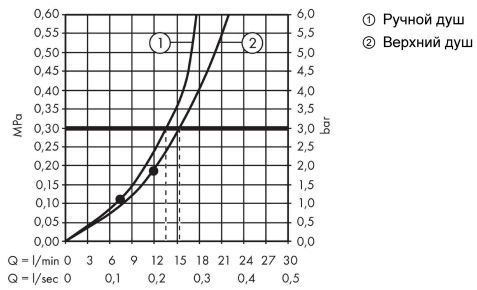

Crometta E**Showerpipe 240 1jet с термостатом**Поверхности : **хром** Артикульный номер: **27271000****Описание****Характеристики**

- состоит из: верхний душ, ручной душ, термостат для душа, штанга для душа, держатель для душа, душевая штанга
- верхний душ Crometta E 240
- размер диска верхнего душа: 240 x 240 мм
- типы струй верхнего душа: Rain
- шарнирное соединение: регулируемый угол верхнего душа
- угол наклона может изменяться до 45°
- полностью хромированный душевой диск
- тип струи ручной душ: Rain, IntenseRain
- расход воды для струи Rain (при 3 бар): 15 л/мин
- мин. рабочее давление: 1,2 бар
- макс. рабочее давление: 10 бар
- подъемная труба может быть укорочена по высоте
- диаметр штанги: 22 мм
- держатель для ручного душа регулируемый по высоте
- длина держателя верхнего душа: 350 мм
- термостат Ecostat 1001 CL
- предохранительный ограничитель при 40°C
- регулируемый ограничитель температуры горячей воды
- пользовательское управление посредством вращения рукоятки
- подходит для проточных водонагревателей
- вид монтажа: внешний монтаж
- соединительная резьба G ½
- межосевое подключение 150 мм ± 12 мм
- клапан обратного тока
- монтаж: настенный монтаж
- количество пользователей: 2 потребителя

Технология

Crometta E
Showerpipe 240 1jet с термостатом
 Поверхности : **хром** Артикульный номер: **27271000**

Продукт

Чертеж

График расхода воды

Crometta E

Showerpipe 240 1jet с термостатом

Поверхности : **хром** Артикульный номер: **27271000**