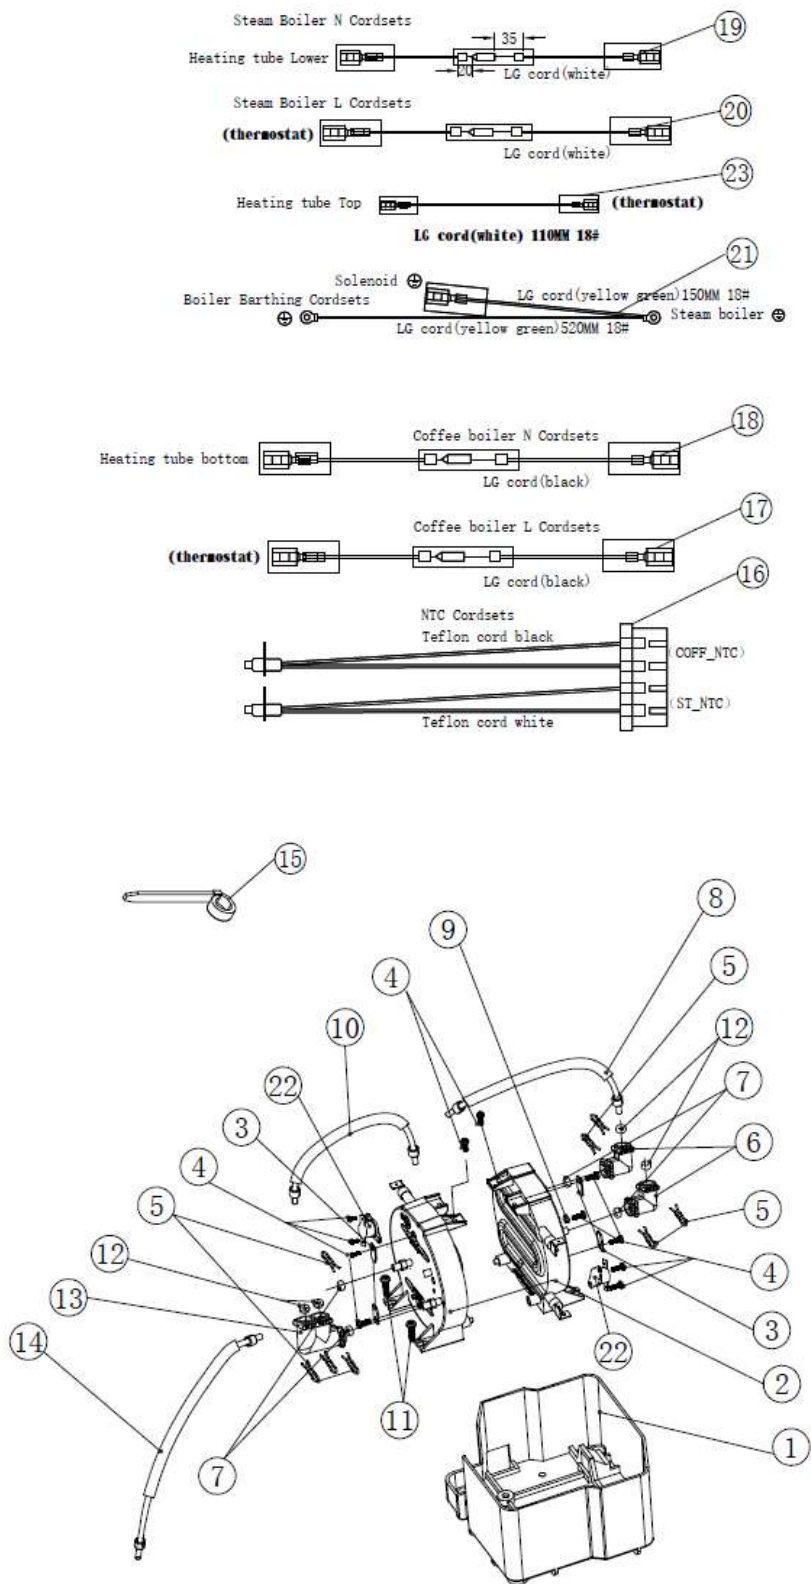

Поз	Наименование детали	Кол	Лист
1	Door button spring	1	008
2	Door button	1	008
3	Brewage door	1	008
4	Right panel	1	008
5	Screw	1	008

Поз	Наименование детали	Кол	Лист
1	Hexagon bolt	1	009
2	Solenoid	1	009
3	Pipe buckle O-ring	2	009
4	Teflon tube		009
5	Coffee spout tube O-ring	2	009
6	Solenoid Valve tie-in	1	009
7	Steam Buckle 1	2	009
8	Hex Nuts	1	009
9	Solenoid filtrate net	1	009

Поз	Наименование детали	Кол	Лист
1	Insulating sheath	1	017
2	Boiler Body	2	017
3	Fuse Fixed Plate	4	017
4	BTP3X8 Screw	13	017
5	Steam Buckle 1	8	017
6	Right-angle connector	2	017
7	Boiler water ring	4	017
8	Teflon tube	1	017
9	Spring washer 3.0	1	017
10	Teflon tube	1	017
11	Screw	2	017
12	Pipe buckle O-ring	4	017
13	Three joints	1	017
14	Teflon tube	1	017
15	Ties	1	017
16	NTC Cordsets	1	017
17	Coffee boiler L Cordsets	1	017
18	Coffee boiler N Cordsets	1	017
19	Steam Boiler N Cordsets	1	017
20	Steam Boiler L Cordsets	1	017
21	Boiler Earthing Cordsets	1	017
22	Thermostat	2	017
23	Thermostat cord(white)	2	017