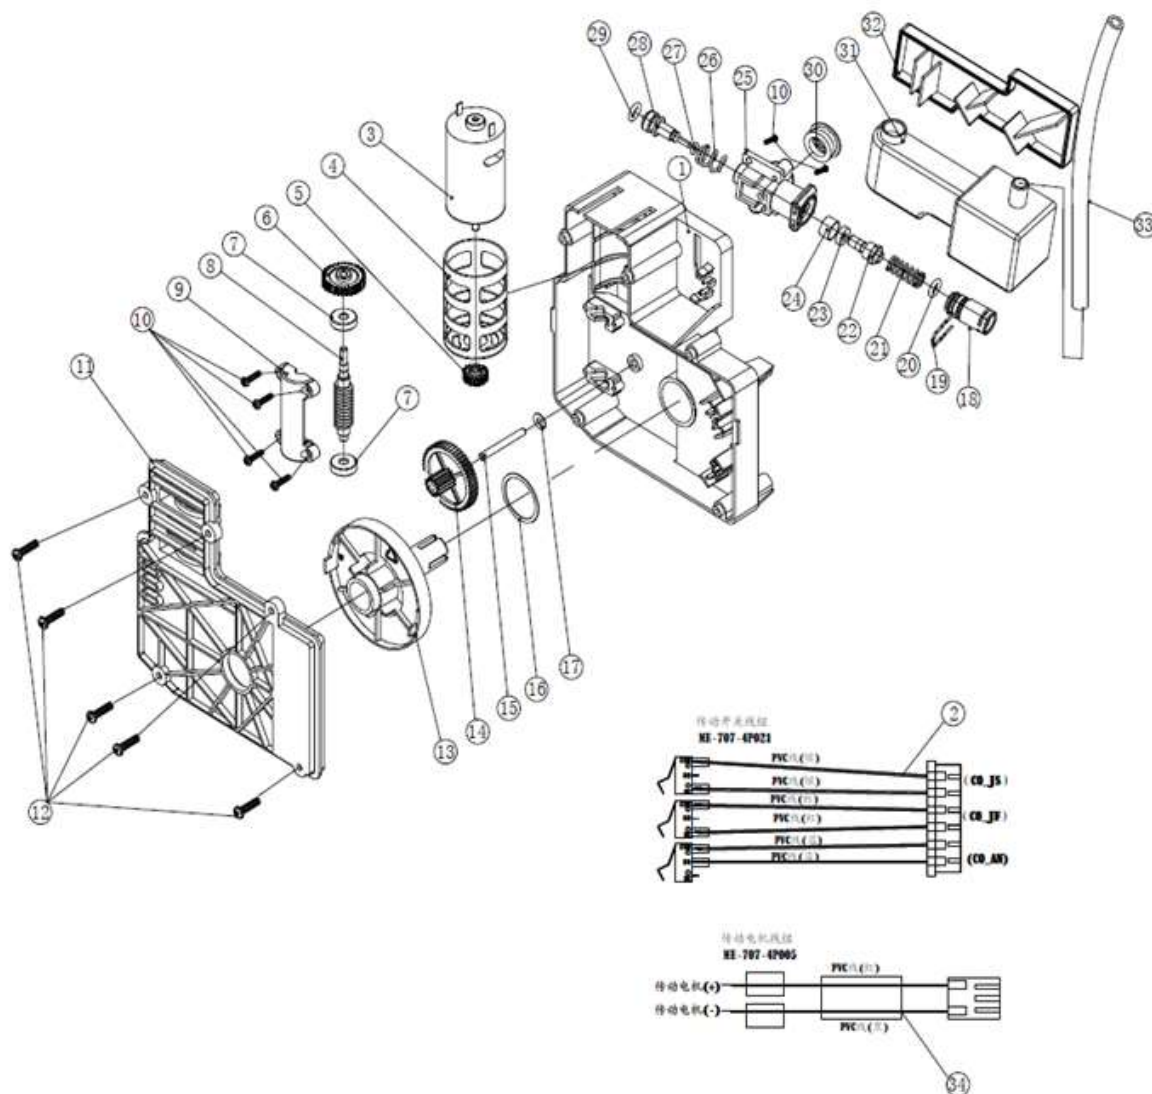

Bean optical cordsets
ME-709-4P020

Поз	Наименование детали	Кол	Лист
1	Top cover	1	006
2	Bean test cap	1	006
3	Coffee powder container lid	1	006
4	Coffee powder connector	1	006
5	Bean Optical Cordsets	1	006

Поз	Наименование детали	Кол	Лист
1	Door button spring	1	008
2	Door button	1	008
3	Brewage door	1	008
4	Right panel	1	008
5	Screw	1	008

Поз	Наименование детали	Кол	Лист
1	Hexagon bolt	1	009
2	Solenoid	1	009
3	Pipe buckle O-ring	2	009
4	Teflon tube		009
5	Coffee spout tube O-ring	2	009
6	Solenoid Valve tie-in	1	009
7	Steam Buckle 1	2	009
8	Hex Nuts	1	009
9	Solenoid filtrate net	1	009