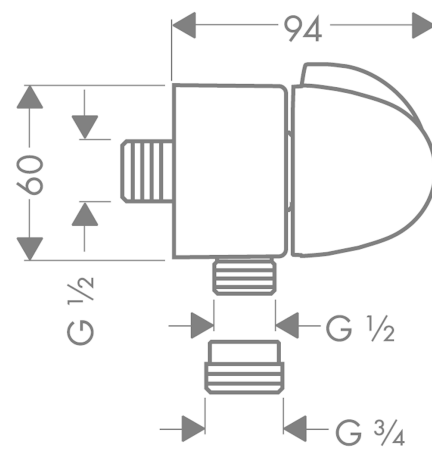

**FixFit****Fixfit Stop шланговое подсоединение, 1/2"**Поверхности : **хром**    Артикульный номер: **27452000****Описание****Характеристики**

- со встроенным запорным вентилем
- с керамическим клапаном
- защита от обратного тока воды
- Запорный элемент 90° -> поворот 1/4
- Свободный поток 30 л/мин при 3 барах
- Переходник с подсоединения G1/2 на G3/4

**Продукт****Чертеж**

**FixFit**

**Fixfit Stop** шланговое подключение, 1/2"

Поверхности : **хром**    Артикульный номер: **27452000**

**Покомпонентное изображение**

Год выпуска: >08/01

## FixFit

Fixfit Stop шланговое подсоединение, 1/2"

Поверхности : **хром** Артикульный номер: **27452000**

### Перечень запасных частей

Год выпуска: >08/01

Позиция	Описание	Артикульный номер	PC	PU
1	handle	36993000	-	1
2	handle fixing set	94184000	-	1
3	sleeve	96240000	-	1
4	shut off unit right closing	96350000	-	1
5	support element	98557000	-	1
6	set of non return valves DW 15	94074000	-	1
7	flat seal	97674000	-	1
8	reduction coupling	92844000	-	1