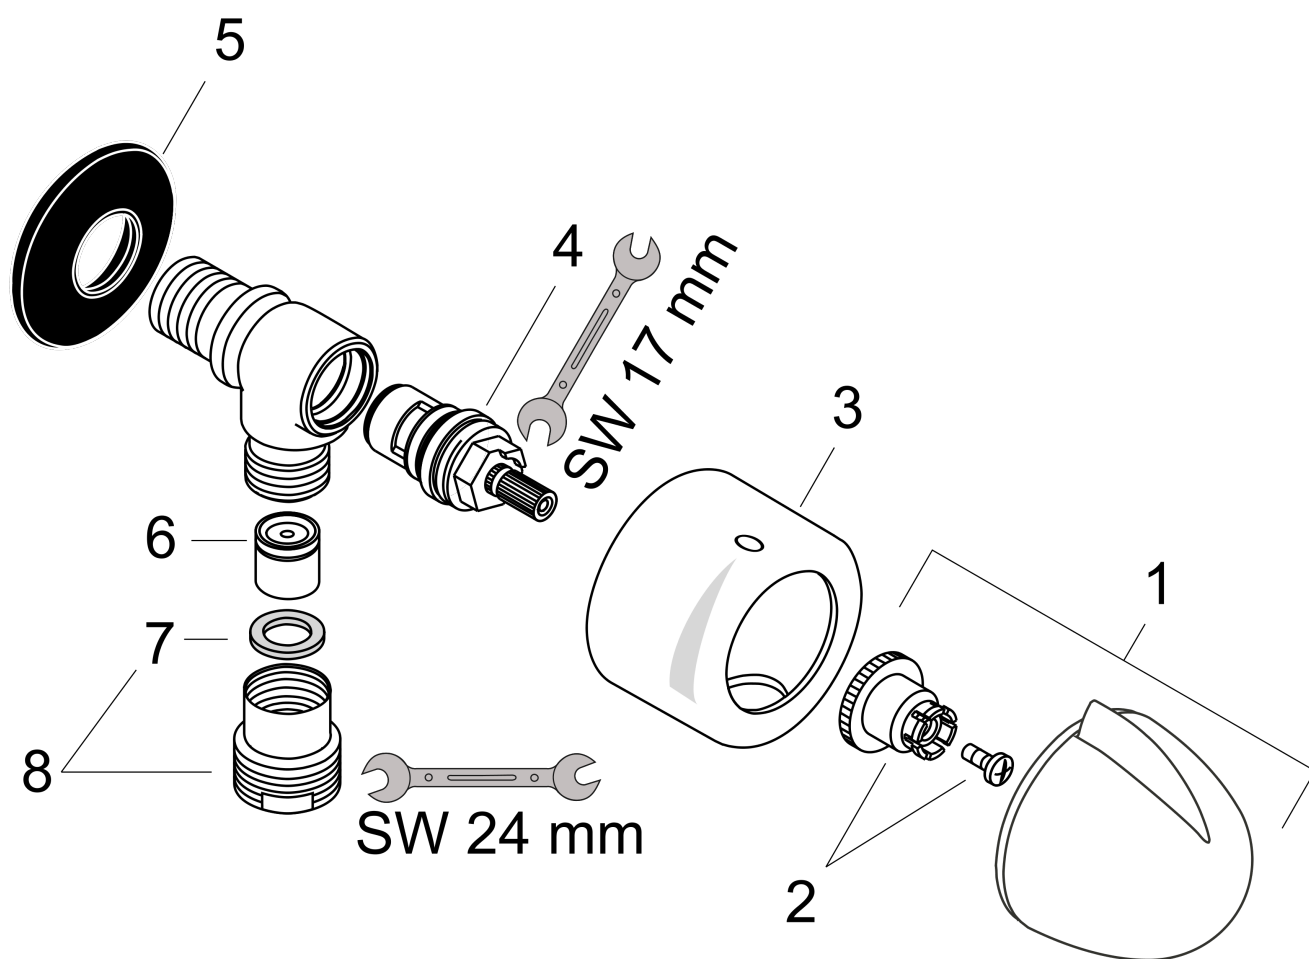

**FixFit****Fixfit Stop шланговое подсоединение, 1/2"**Поверхности : **хром**    Артикульный номер: **27452000****Описание****Характеристики**

- со встроенным запорным вентилем
- с керамическим клапаном
- защита от обратного тока воды
- Запорный элемент 90° -> поворот 1/4
- Свободный поток 30 л/мин при 3 барах
- Переходник с подсоединения G1/2 на G3/4

**Продукт****Чертеж**

**FixFit**

**Fixfit Stop** шланговое подключение, 1/2"

Поверхности : **хром**    Артикульный номер: **27452000**

**Покомпонентное изображение**

Год выпуска: >08/01

## FixFit

Fixfit Stop шланговое подсоединение, 1/2"

Поверхности : **хром** Артикульный номер: **27452000**

### Перечень запасных частей

Год выпуска: >08/01

Позиция	Описание	Артикульный номер	PC	PU
1	handle	36993000	-	1
2	handle fixing set	94184000	-	1
3	sleeve	96240000	-	1
4	shut off unit right closing	96350000	-	1
5	support element	98557000	-	1
6	set of non return valves DW 15	94074000	-	1
7	flat seal	97674000	-	1
8	reduction coupling	92844000	-	1