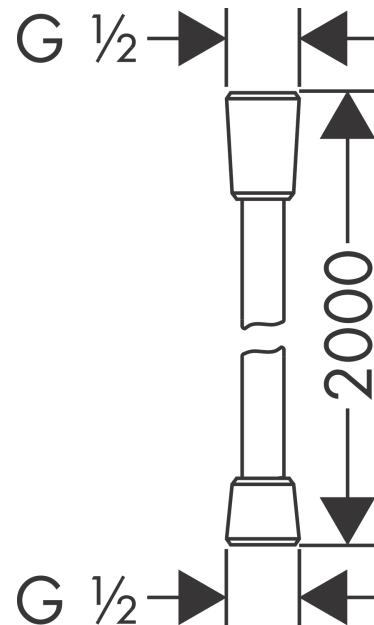

**Comfortflex****Душевой шланг 200 см**Поверхности : **хром**    Артикульный номер: **28169000****Описание****Характеристики**

- душевой шланг с металлическим напылением
- легкоочищаемая пластмассовая оболочка
- длина шланга: 2,00 м
- со стороны душа упорный подшипник, предотвращающий перекручивание душевого шланга
- с защитой от изломов
- соединительная резьба: G 1/2

**Продукт****Чертеж**

**Comfortflex****Душевой шланг 200 см**Поверхности : **хром**    Артикульный номер: **28169000****Покомпонентное изображение**

Год выпуска: &gt;10/16

**Comfortflex**

**Душевой шланг 200 см**

Поверхности : **хром**    Артикульный номер: **28169000**

**Перечень запасных частей**

Год выпуска: >10/16

Позиция	Описание	Артикульный номер	PC	PU
1	seal	98058000	-	1