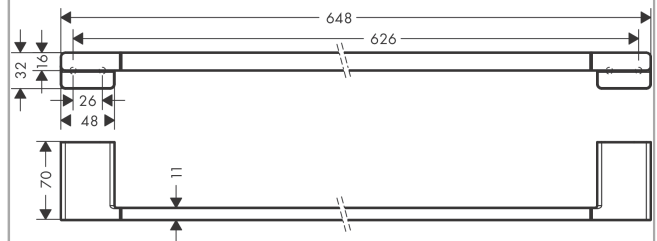

**AddStoris****Держатель банного полотенца**Поверхности : **матовый черный**Артикульный номер: **41747670****Описание****Характеристики**

- настенный монтаж
- материал: металл
- материал держателя: металл
- длина: 648 мм
- с монтажным материалом
- скрытое соединение
- расстояние между отверстиями: 626 мм
- диаметр отверстия: 6 мм

**Награды за дизайн**

reddot winner 2021

**Продукт****Чертеж**

**AddStoris****Держатель банного полотенца**Поверхности : **матовый черный**Артикульный номер: **41747670****Покомпонентное изображение**Год выпуска: **>04/21**