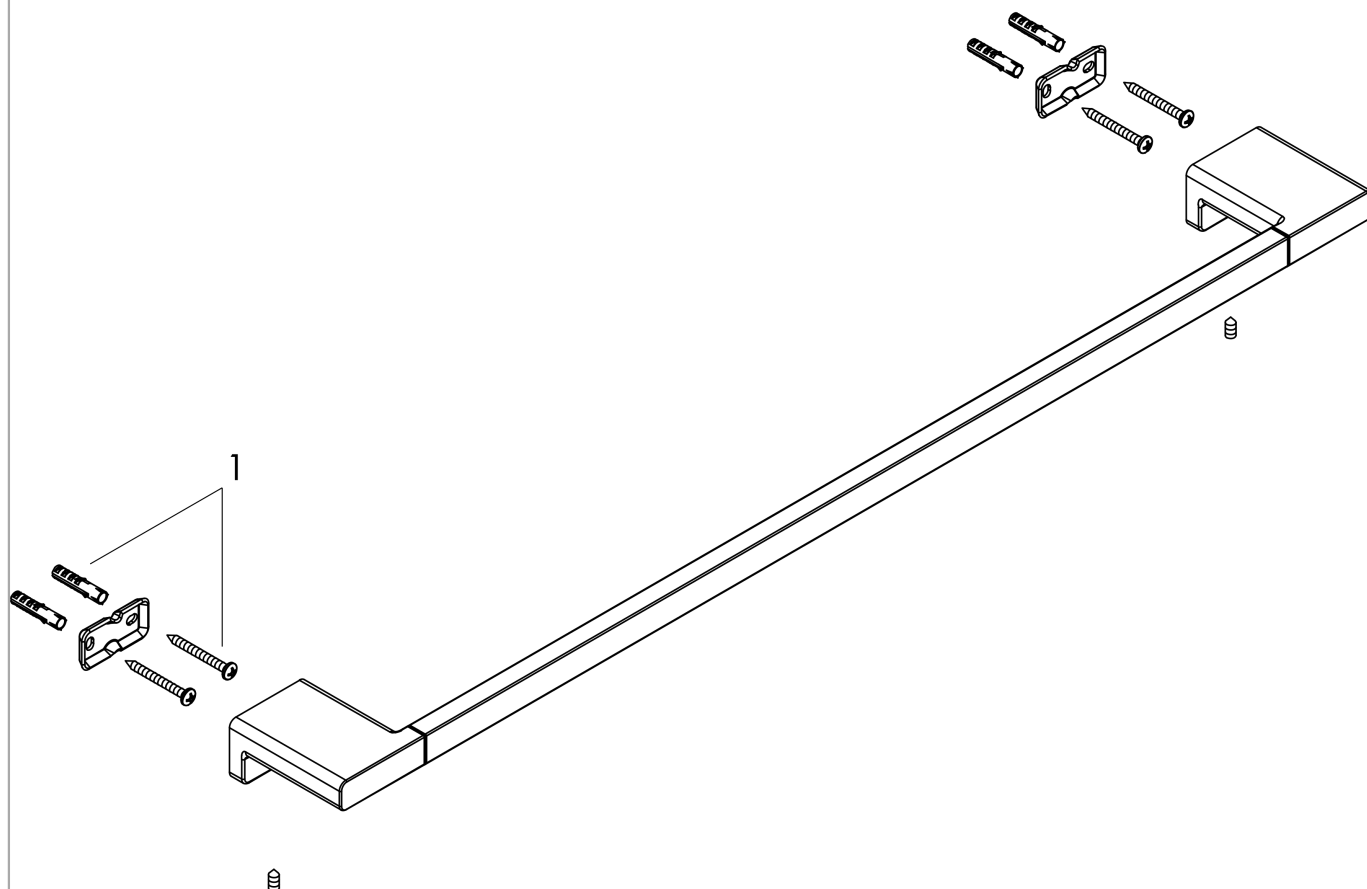

**AddStoris****Держатель банного полотенца**Поверхности : **матовый черный**Артикульный номер: **41747670****Описание****Характеристики**

- настенный монтаж
- материал: металл
- материал держателя: металл
- длина: 648 мм
- с монтажным материалом
- скрытое соединение
- расстояние между отверстиями: 626 мм
- диаметр отверстия: 6 мм

**Награды за дизайн**

reddot winner 2021

**Продукт****Чертеж**

**AddStoris****Держатель банного полотенца**Поверхности : **матовый черный**Артикульный номер: **41747670****Покомпонентное изображение**Год выпуска: **>04/21**

**AddStoris****Держатель банного полотенца**Поверхности : **матовый черный**Артикульный номер: **41747670****Перечень запасных частей**Год выпуска: **>04/21**

<b>Позиция</b>	<b>Описание</b>	<b>Артикульный номер</b>	<b>PC</b>	<b>PU</b>
1	mounting set	40915000	-	1