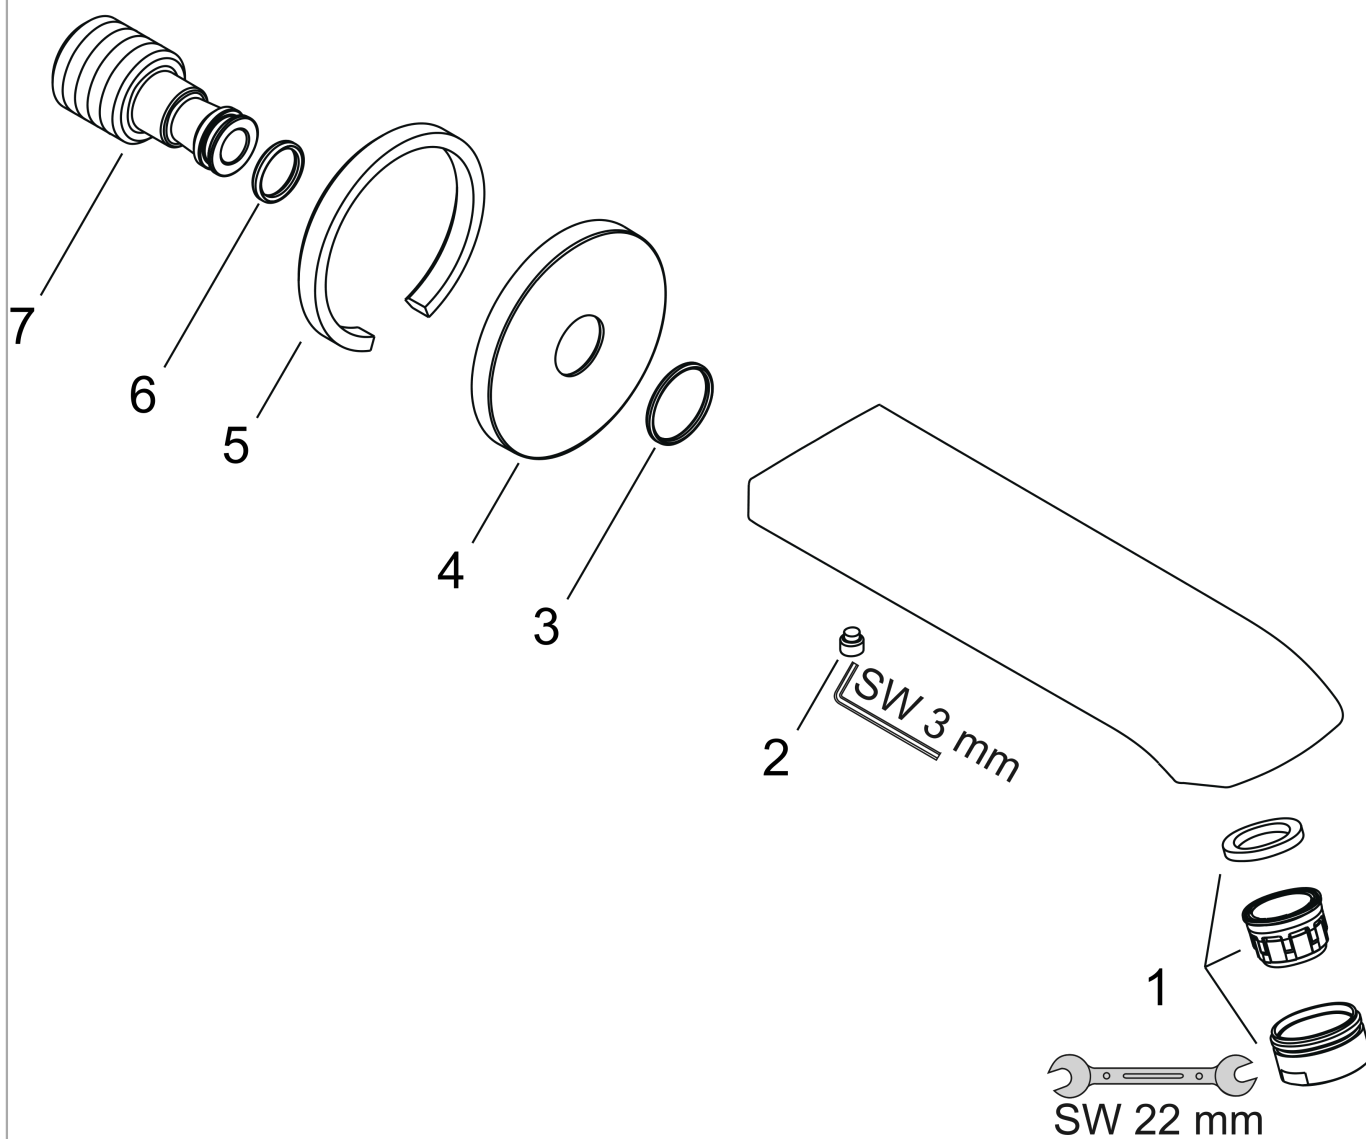

Metris

Излив на ванну

Поверхности : **хром** Артикульный номер: **31494000**

Описание

Характеристики

- выступ 165 мм
- настенный монтаж
- максимальный расход воды при 3 барах: 20 л/мин
- тип струи: обычная струя

Технология

Продукт

Чертеж

График расхода воды

Расход измерен практически с помощью соответствующей арматуры (термостат/смеситель/скрытый клапан).

Metris

Излив на ванну

Поверхности : **хром** Артикульный номер: **31494000**

Покомпонентное изображение

Год выпуска: >01/11

Metris

Излив на ванну

Поверхности : **хром** Артикульный номер: **31494000**

Перечень запасных частей

Год выпуска: >01/11

Позиция	Описание	Артикульный номер	PC	PU
1	aerator M24x1 (30 l/min)	96512000	-	1
2	hollow set screw M6x6	97660000	-	1
3	O-ring 20x1,5	98197000	-	1
4	escutcheon	95872000	-	1
5	seal	97530000	-	1
6	O-ring 13x2	98128000	-	1
7	connecting thread	97846000	-	1