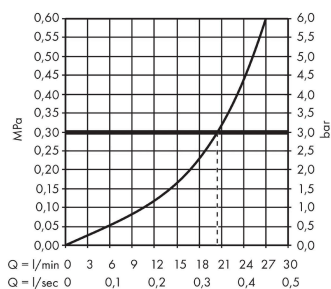

Metris

Излив на ванну

Поверхности : **хром** Артикульный номер: **31494000**

Описание

Характеристики

- выступ 165 мм
- настенный монтаж
- максимальный расход воды при 3 барах: 20 л/мин
- тип струи: обычная струя

Технология

Продукт

Чертеж

График расхода воды

Расход измерен практически с помощью соответствующей арматуры (термостат/смеситель/скрытый клапан).

Metris

Излив на ванну

Поверхности : **хром** Артикульный номер: **31494000**