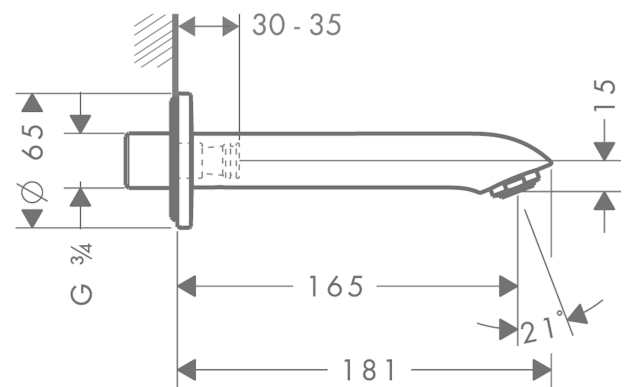

Metris

Излив на ванну

Поверхности : **хром** Артикульный номер: **31494000**

Описание

Характеристики

- выступ 165 мм
- настенный монтаж
- максимальный расход воды при 3 барах: 20 л/мин
- тип струи: обычная струя

Технология

Продукт

Чертеж

График расхода воды

Расход измерен практически с помощью соответствующей арматуры (термостат/смеситель/скрытый клапан).

Metris

Излив на ванну

Поверхности : **хром** Артикульный номер: **31494000**

Покомпонентное изображение

Год выпуска: >01/11

Metris

Излив на ванну

Поверхности : **хром** Артикульный номер: **31494000**

Перечень запасных частей

Год выпуска: >01/11

Позиция	Описание	Артикульный номер	PC	PU
1	aerator M24x1 (30 l/min)	96512000	-	1
2	hollow set screw M6x6	97660000	-	1
3	O-ring 20x1,5	98197000	-	1
4	escutcheon	95872000	-	1
5	seal	97530000	-	1
6	O-ring 13x2	98128000	-	1
7	connecting thread	97846000	-	1