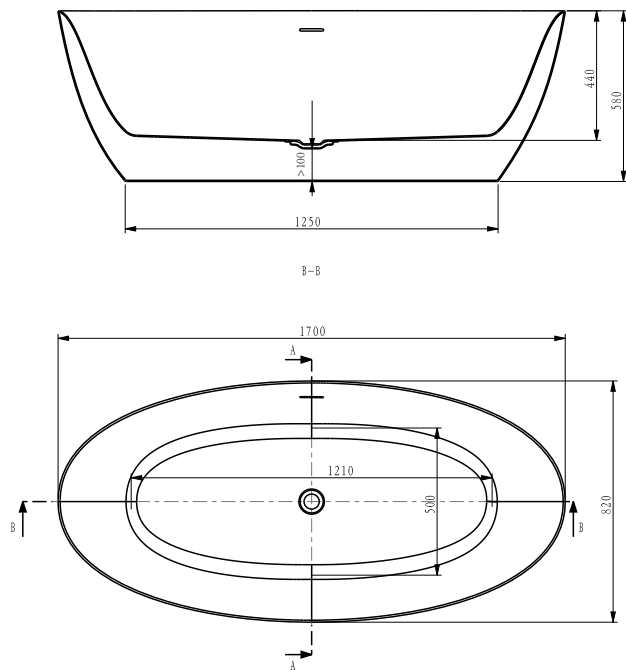

RIHO
Bathroom Living

Beta

ВАННА БЕТА

• размеры: 172x82x58см (Д x Ш x В)

Designed by

RIHO
Bathroom Living

Omega B2W

ВАННА ОМЕГА B2W

- размеры: 170x80x58см (Д x Ш x В)

Designed by

RIHO
Bathroom Living

Omega corner

ВАННА OMEGA CORNER

- размеры: 170x80x59см (Д x Ш x В)
- варианты дизайна: глянцевый белый цвет для правого или левого угла

Designed by

RIHO
Bathroom Living

ALPHA
технический чертеж

BETA
технический чертеж

OMEGA Back2Wall
технический чертеж

OMEGA CORNER правая
технический чертеж

OMEGA CORNER левая
технический чертеж

Alpha

Beta