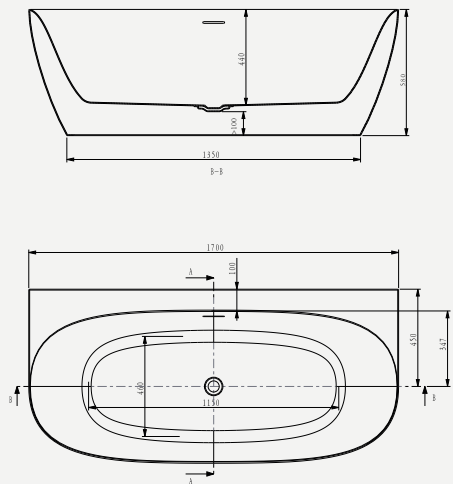

RIHO
Bathroom Living

Beta

ВАННА БЕТА

• размеры: 172x82x58см (Д x Ш x В)

Designed by

RIHO
Bathroom Living

Omega B2W

ВАННА ОМЕГА B2W

- размеры: 170x80x58см (Д x Ш x В)

Designed by

RIHO
Bathroom Living

Omega corner

ВАННА OMEGA CORNER

- размеры: 170x80x59см (Д x Ш x В)
- варианты дизайна: глянцевый белый цвет для правого или левого угла

Designed by

RIHO
Bathroom Living

ALPHA
технический чертеж

BETA
технический чертеж

OMEGA Back2Wall
технический чертеж

OMEGA CORNER правая
технический чертеж

OMEGA CORNER левая
технический чертеж

Alpha

Beta