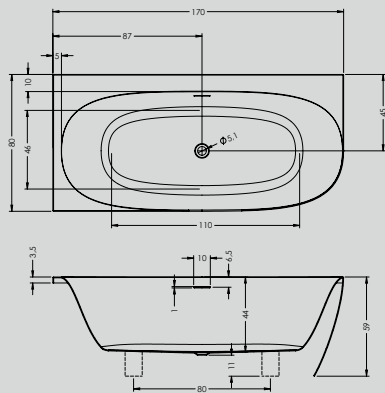

RIHO
Bathroom Living

Beta

ВАННА БЕТА

• размеры: 172x82x58см (Д x Ш x В)

Designed by

RIHO
Bathroom Living

Omega B2W

ВАННА ОМЕГА B2W

- размеры: 170x80x58см (Д x Ш x В)

Designed by

RIHO
Bathroom Living

Omega corner

ВАННА OMEGA CORNER

- размеры: 170x80x59см (Д x Ш x В)
- варианты дизайна: глянцевый белый цвет для правого или левого угла

Designed by

RIHO
Bathroom Living

ALPHA
технический чертеж

BETA
технический чертеж

OMEGA Back2Wall
технический чертеж

OMEGA CORNER правая
технический чертеж

OMEGA CORNER левая
технический чертеж

Alpha

Beta