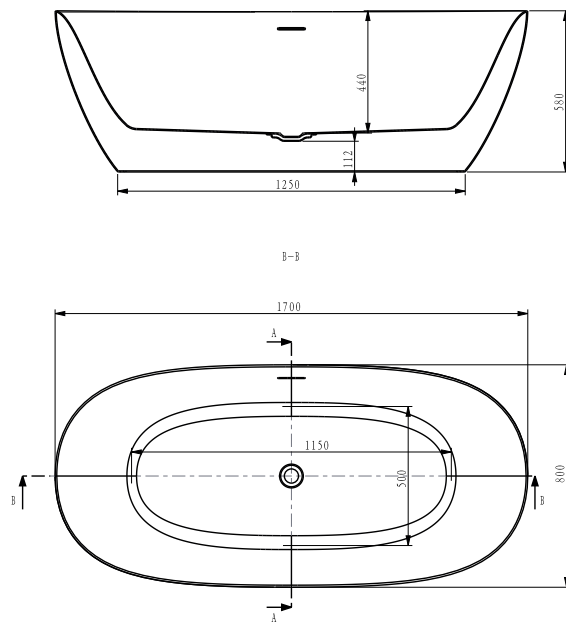

ОТДЕЛЬНО СТОЯЩИЕ АКРИЛОВЫЕ ВАННЫ

Органические формы, минималистичный внешний вид и легкость акрилового материала

Alpha Beta Omega

RIHO
Bathroom Living

Alpha

ВАННА ALPHA

• размеры: 170x80x58см (Д x Ш x В)

Designed by

RIHO
Bathroom Living

Beta

ВАННА БЕТА

• размеры: 172x82x58см (Д x Ш x В)

Designed by

RIHO
Bathroom Living

Omega B2W

ВАННА ОМЕГА B2W

- размеры: 170x80x58см (Д x Ш x В)

Designed by

RIHO
Bathroom Living

Omega corner

ВАННА OMEGA CORNER

- размеры: 170x80x59см (Д x Ш x В)
- варианты дизайна: глянцевый белый цвет для правого или левого угла

Designed by

RIHO
Bathroom Living

ALPHA
технический чертеж

BETA
технический чертеж

OMEGA Back2Wall
технический чертеж

OMEGA CORNER правая
технический чертеж

OMEGA CORNER левая
технический чертеж

Alpha

Beta