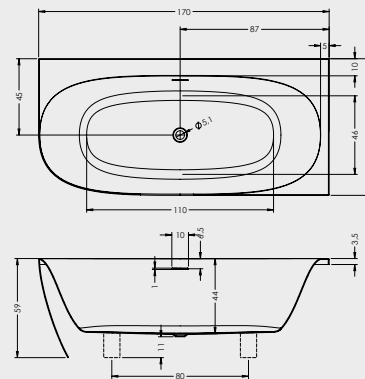

RIHO
Bathroom Living

Beta

ВАННА БЕТА

• размеры: 172x82x58см (Д x Ш x В)

Designed by

RIHO
Bathroom Living

Omega B2W

ВАННА ОМЕГА B2W

- размеры: 170x80x58см (Д x Ш x В)

Designed by

RIHO
Bathroom Living

Omega corner

ВАННА OMEGA CORNER

- размеры: 170x80x59см (Д x Ш x В)
- варианты дизайна: глянцевый белый цвет для правого или левого угла

Designed by

RIHO
Bathroom Living

ALPHA
технический чертеж

BETA
технический чертеж

OMEGA Back2Wall
технический чертеж

OMEGA CORNER правая
технический чертеж

OMEGA CORNER левая
технический чертеж

Alpha

Beta