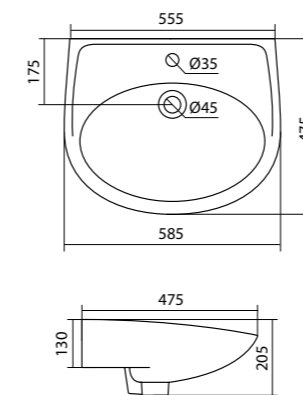

## Умывальник Бореаль

1.WH11.0.484	Умывальник Бореаль-60	585x475x205	с отверстием	1.WH11.0.591 Постамент БСК
1.WH11.0.481	Умывальник Бореаль-60	585x475x205	без отверстия	1.WH11.0.591 Постамент БСК
1.WH11.0.591	Постамент БСК			