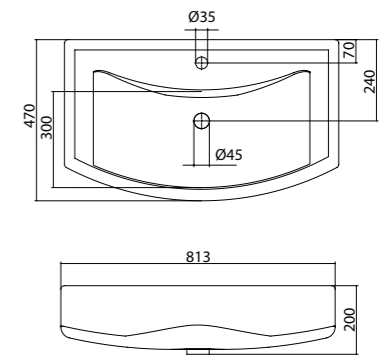

Умывальник Балтика-80

1.WH50.1.524 Умывальник Балтика-80 813x470x200