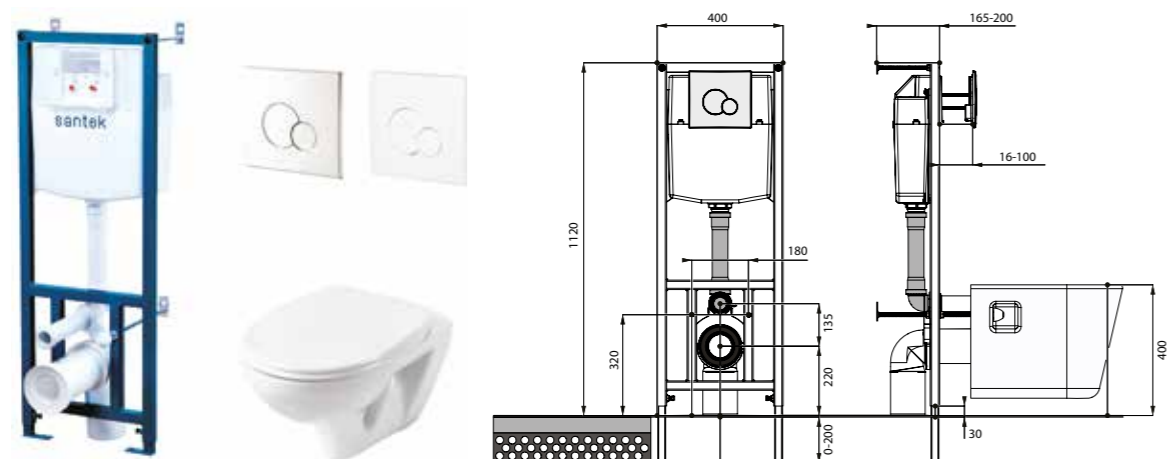

Готовое решение Бореаль

Артикул	Комплектация	Комплектация	
1.WH30.2.464	Пэк Бореаль (подвесной унитаз с сиденьем, инсталляция, панель белого цвета)	1.WH30.2.253	Чаша унитаза подвесного Бореаль
		1.WH30.2.050	Сиденье Бореаль с функцией мягкого закрывания и быстрого снятия
		1.WH50.1.529	Инсталляция для унитаза Бореаль/Нео, панель белого цвета
1.WH50.1.544	Пэк Бореаль (подвесной унитаз с сиденьем, инсталляция, панель хром глянец)	1.WH30.2.253	Чаша унитаза подвесного Бореаль
		1.WH30.2.050	Сиденье Бореаль с функцией мягкого закрывания и быстрого снятия
		1.WH30.2.465	Инсталляция для унитаза Бореаль/Нео, панель хром глянец