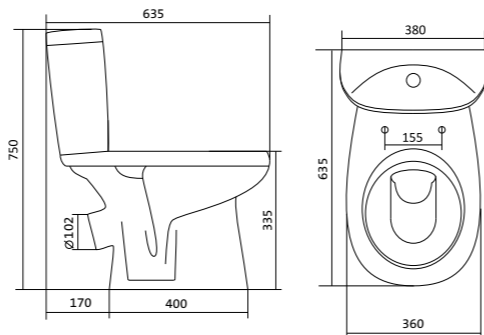

## Унитаз-компакт Римини

	габариты, мм			тип монтажа
	длина	высота	ширина	
Унитаз-компакт Римини	577	723	333	открытый

Артикул	Комплектация		
1.WH11.1.758	1.WH11.0.427	чаша унитаза Римини	1.WH10.7.275 однорежимная арматура
	1.WH11.0.673	бачок Римини	1.WH30.1.948 полипропиленовое сиденье
	1.WH10.8.693	комплект креплений к полу	
1.WH50.1.523	1.WH11.0.427	чаша унитаза Римини	1.WH30.1.539 двухрежимная арматура
	1.WH11.0.673	бачок Римини	1.WH30.1.957 полипропиленовое сиденье
	1.WH10.8.693	комплект креплений к полу	
1.WH30.2.130	1.WH11.0.427	чаша унитаза Римини	1.WH50.1.539 двухрежимная арматура
	1.WH11.0.673	бачок Римини	1.WH10.6.924 дюропластовое сиденье
	1.WH10.8.693	комплект креплений к полу	

## Унитаз-компакт Анимо

	габариты, мм			тип монтажа
	длина	высота	ширина	
Унитаз-компакт Анимо с диагональным выпуском	635	750	380	открытый

Артикул	Комплектация		
1.WH11.0.032	1.WH11.0.393	чаша унитаза Анимо диагональная	1.WH50.1.571 однорежимная арматура
	1.WH11.0.645	бачок Анимо	1.WH30.1.834 полипропиленовое сиденье
	1.WH10.8.693	комплект крепления к полу	
1.WH30.2.134	1.WH11.0.393	чаша унитаза Анимо диагональная	1.WH50.1.536 двухрежимная арматура
	1.WH11.0.645	бачок Анимо	1.WH10.6.914 дюропластовое сиденье,
	1.WH10.8.693	комплект крепления к полу	
1.WH30.2.137	1.WH11.0.393	чаша унитаза Анимо диагональная	1.WH50.1.536 двухрежимная арматура
	1.WH11.0.645	бачок Анимо	1.WH10.6.897 дюропластовое сиденье с функцией
	1.WH10.8.693	комплект крепления к полу	мягкого закрывания и быстрого снятия