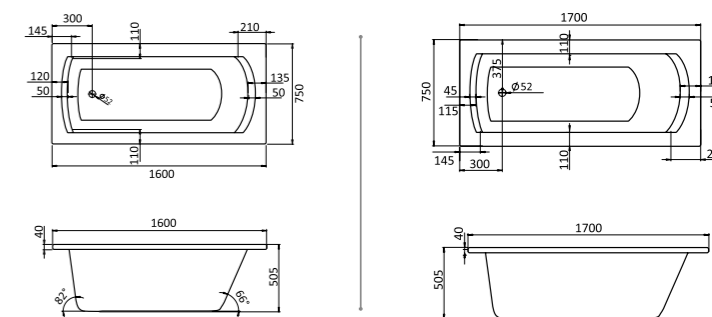

Прямоугольная ванна Монако XL 160x75 / 170x75

Артикул	Название	Глубина, см	Объем, литры	Комплектация
1.WN11.1.978	Монако XL 160x75	470	210	1.WN11.2.422 Монтажный комплект 1.WN50.1.567 Панель фронтальная 1.WN20.7.789 Панель боковая, левая 1.WN20.7.790 Панель боковая, правая
1.WN11.1.980	Монако XL 170x75	470	230	1.WN11.2.423 Монтажный комплект 1.WN50.1.568 Панель фронтальная 1.WN20.7.789 Панель боковая, левая 1.WN20.7.790 Панель бокова, правая

Прямоугольная ванна Тенерифе 150x70 / 160x70 / 170x70