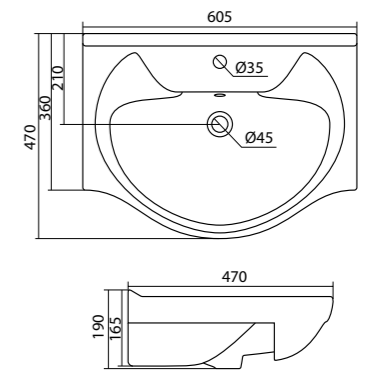

Умывальник Байкал-60

1.WH10.9.652

Умывальник Байкал-60

605x470x190