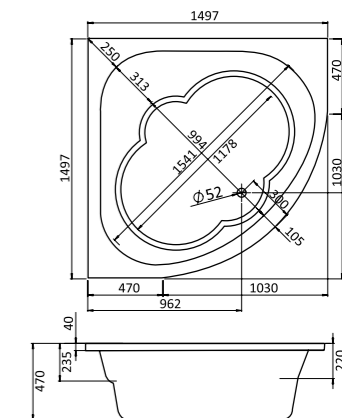

Прямоугольная ванна Канны 150x150

Артикул	Название	Глубина, см	Объем, литры	Комплектация
1.WH11.1.983	Канны 150x150	470	360	1.WH11.2.432 Монтажный комплект 1.WH11.2.083 Фронтальная панель