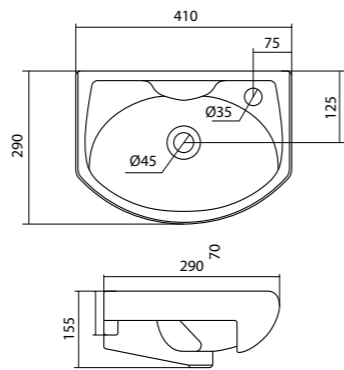

Умывальник Азов-40

1.WH11.0.254 Умывальник Азов-40 410x290x155