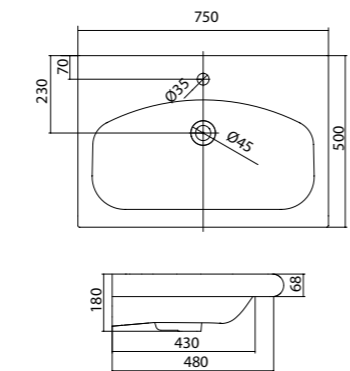

Умывальник Индига-75

1.WH30.1.978 Умывальник Индига-75 750x500x180