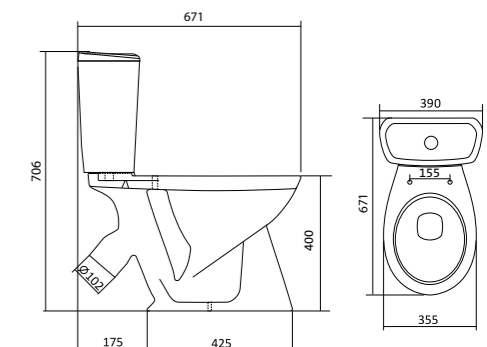

Унитаз-компакт Бриз

	габариты, мм			тип монтажа
	длина	высота	ширина	
Унитаз-компакт Бриз	671	706	390	открытый

Артикул	Комплектация
1.WH20.2.569	1.WH11.0.384 чаша унитаза Бриз 1.WH11.0.639 бачок Бриз 1.WH10.8.693 комплект крепления к полу 1.WH10.6.823 однорежимная арматура 1.WH30.1.947 полипропиленовое сиденье
1.WH30.2.138	1.WH11.0.384 чаша унитаза Бриз 1.WH11.0.639 бачок Бриз 1.WH10.8.693 комплект крепления к полу 1.WH30.2.105 двухрежимная арматура 1.WH10.6.901 дюропластовое сиденье