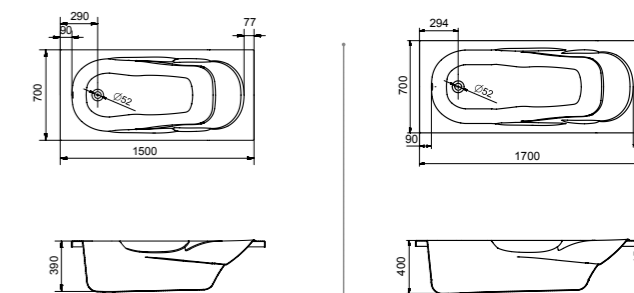

Прямоугольная ванна Касабланка М 150x70 / 170x70

Артикул	Название	Глубина, см	Объем, литры	Комплектация
1.WH50.1.530	Касабланка М 150x70	390	150	1.WH30.2.392 Упрощенный монтажный комплект 1.WH50.1.532 Панель фронтальная
1.WH50.1.531	Касабланка М 170x70	390	175	1.WH30.2.392 Упрощенный монтажный комплект 1.WH50.1.533 Панель фронтальная