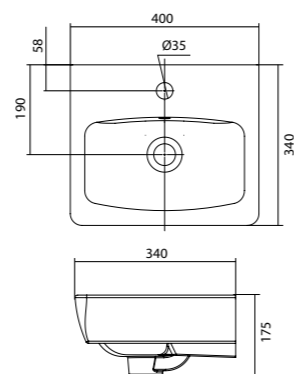

Умывальник Нео-40

1.WH30.2.183 Умывальник Нео-40 400x340x172