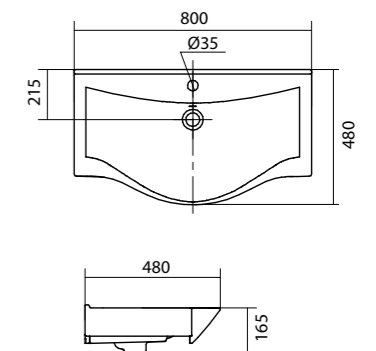

Умывальник Беверли-80

1.WH30.2.422 Умывальник Беверли-80 800x480x165