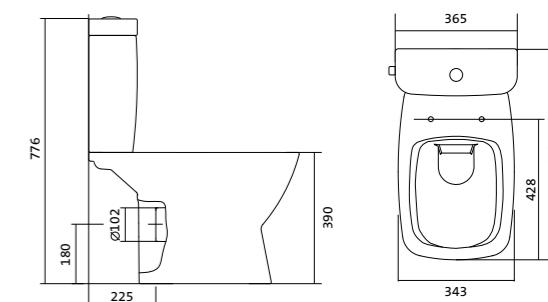

Артикул	Комплектация
1.WH30.2.418	1.WH50.1.604 чаша безободкового унитаза Нео rimless 1.WH30.2.189 бачок Нео 1.WH30.1.852 комплект крепления к полу
	1.WH30.2.299 двухрежимная арматура 1.WH30.2.450 тонкое дюропластовое сиденье с функцией мягкого закрывания и быстрого снятия