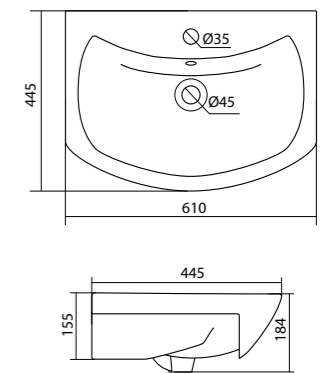

Умывальник Балтика-60

1.WH11.0.246

Умывальник Балтика-60

610x445x184