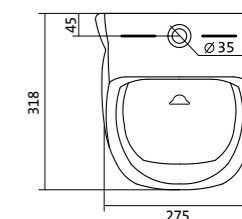

Писсуар Гала

габариты, мм

	длина	высота	ширина
Писсуар Гала	318	540	275