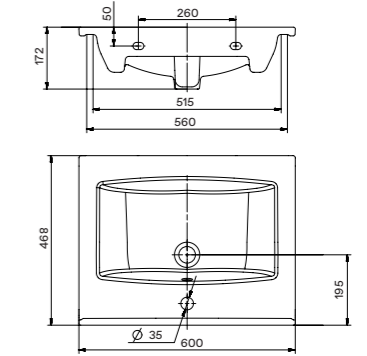

Умывальник Элина-60