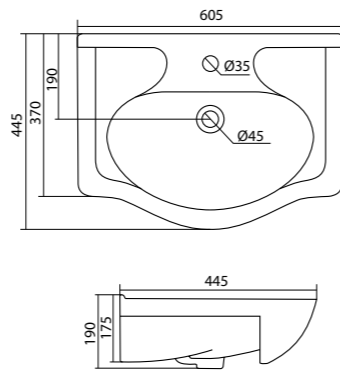

Умывальник Селигер-60