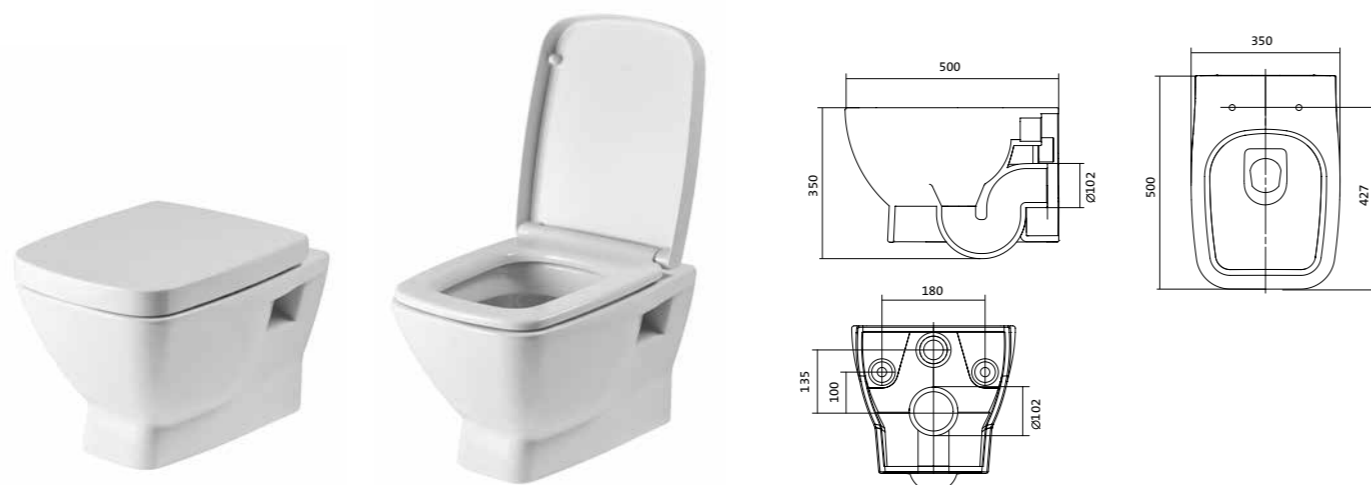

Унитаз подвесной Нео

габариты, мм

длина	высота	ширина

Унитаз подвесной Нео

500	350	350

Артикул	Комплектация		
1.WH30.2.423	1.WH30.2.430	чаша унитаза подвесного Нео	1.WH30.2.479 дюропластовое сиденье с функцией мягкого закрывания и быстрого снятия
1.WH30.2.410	1.WH30.2.430	чаша унитаза подвесного Нео	1.WH30.2.480 дюропластовое сиденье с функцией быстрого снятия