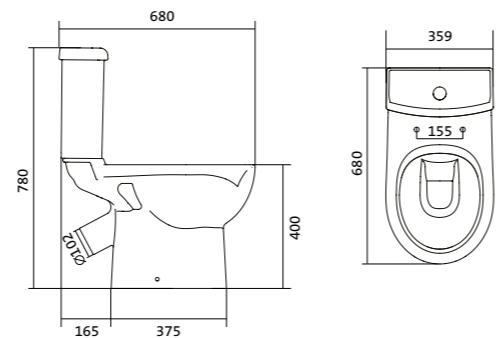

## Унитаз-компакт Нео Лайт

габариты, мм тип монтажа

	длина	высота	ширина	
Унитаз-компакт Нео Лайт	646	791	363	открытый

Артикул	Комплектация
1.WH30.2.408	1.WH30.2.469 чаша унитаза Нео Лайт 1.WH30.2.189 бачок Нео 1.WH10.8.693 комплект крепления к полу
1.WH30.2.409	1.WH30.2.469 чаша унитаза Нео Лайт 1.WH30.2.189 бачок Нео 1.WH10.8.693 комплект крепления к полу
1.WH30.2.471	1.WH30.2.469 чаша унитаза Нео Лайт 1.WH30.2.189 бачок Нео 1.WH10.8.693 комплект крепления к полу
	1.WH30.2.299 двухрежимная арматура 1.WH30.2.467 дюропластовое сиденье с функцией быстрого снятия 1.WH30.2.299 двухрежимная арматура 1.WH30.2.466 дюропластовое сиденье с функцией мягкого закрывания и быстрого снятия 1.WH30.2.299 двухрежимная арматура 1.WH30.2.449 тонкое дюропластовое сиденье с функцией мягкого закрывания и быстрого снятия

## Унитаз-компакт Юнион

	габариты, мм			тип монтажа
	длина	высота	ширина	
Унитаз-компакт Юнион	680	780	359	скрытый

Артикул	Комплектация
1.WH30.2.420	1.WH30.2.425 чаша унитаза Юнион 1.WH30.2.426 бачок Юнион 1.WH30.1.852 комплект крепления к полу
	1.WH30.2.486 двухрежимная арматура 1.WH50.1.634 тонкое дюропластовое сиденье с функцией мягкого закрывания и быстрого снятия