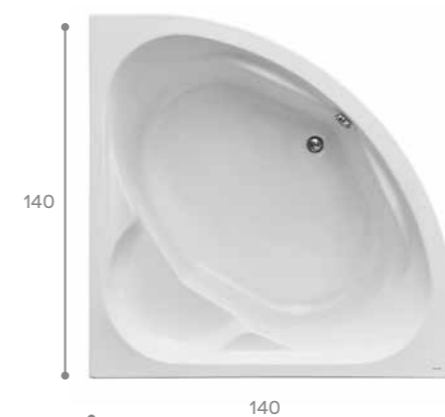

Индивидуальность

Угловая ванна поможет придать вашей ванной комнате индивидуальность. Симметричные модели подойдут для просторных помещений. Такие размеры позволяют чувствовать себя очень комфортно, даже если вы принимаете ее вдвоем. Элегантность и эргономичность ванн Santek позволяют говорить о процессе принятия ванны, как об истинном удовольствии, доступном широкому кругу потребителей.

КАРИБЫ