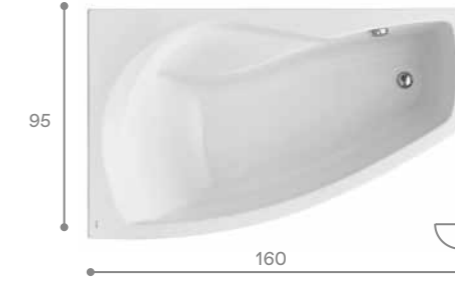

Асимметричные ванны

МАЙОРКА XL

Уникальность форм

Асимметричная форма акриловой ванны подойдет для сторонников экспериментального подхода к созданию интерьера и сделает пространство ванной комнаты живым и динамичным. Модель такой ванны может быть выполнена только из акрила. Как правило, из других материалов асимметричные ванны не изготавливаются.