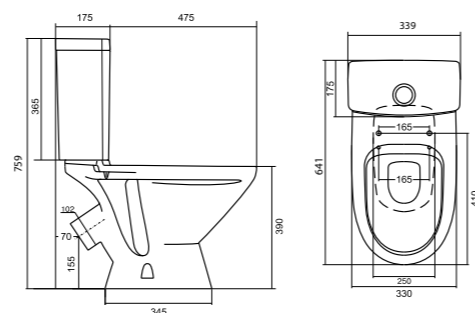

## Унитаз-компакт Алькор

	габариты, мм			тип монтажа
	длина	высота	ширина	
Унитаз-компакт Алькор "Антивсплеск"	660	758	355	открытый

Артикул	Комплектация		
1.WH30.2.140	1.WH30.1.859	чаша унитаза Алькор	1.WH30.2.109 двухрежимная арматура
	1.WH30.1.860	бачок унитаза Алькор	1.WH30.1.806 дюропластовое сиденье
	1.WH10.8.693	комплект крепления к полу	
1.WH30.2.196	1.WH30.1.859	чаша унитаза Алькор	1.WH30.2.109 двухрежимная арматура
	1.WH30.1.860	бачок унитаза Алькор	1.WH30.2.198 полипропиленовое сиденье
	1.WH10.8.693	комплект крепления к полу	

## Унитаз-компакт Лига

	габариты, мм			тип монтажа
	длина	высота	ширина	
Унитаз-компакт Лига	641	759	339	открытый

Артикул	Комплектация		
1.WH30.2.141	1.WH30.1.855	чаша Лига	1.WH30.2.104 двухрежимная арматура
	1.WH30.1.856	бачок Лига	1.WH10.6.906 дюропластовое сиденье
	1.WH10.8.693	комплект крепления к полу	
1.WH30.2.197	1.WH30.1.855	чаша Лига	1.WH30.2.104 двухрежимная арматура
	1.WH30.1.856	бачок Лига	1.WH30.2.199 полипропиленовое сиденье
	1.WH10.8.693	комплект крепления к полу	