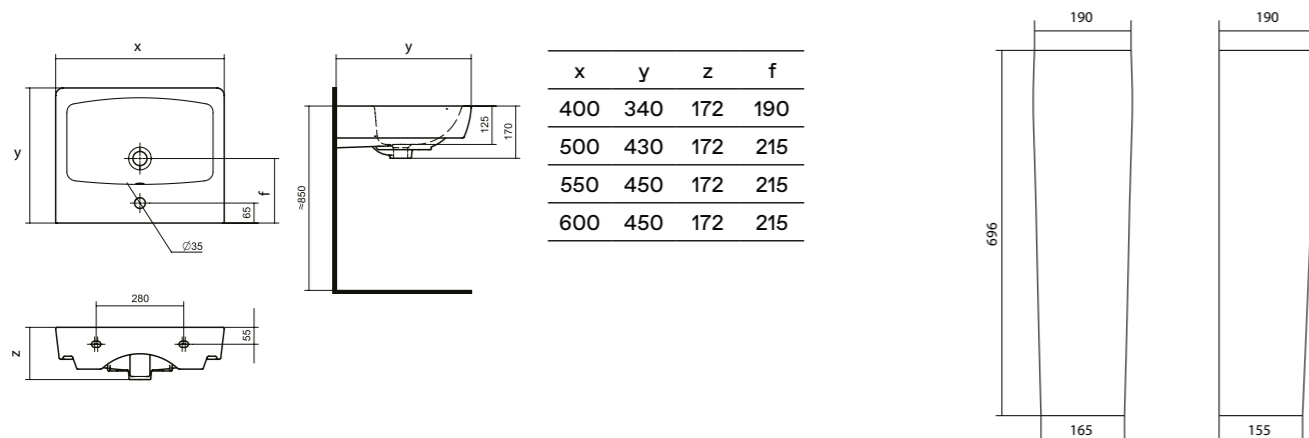

Умывальник Нео

1.WH30.2.183	Умывальник Нео-40	400x340x172	с отверстием	
1.WH30.2.184	Умывальник Нео-50	500x430x172	с отверстием	1.WH30.2.182 Постамент Нео
1.WH30.2.185	Умывальник Нео-55	550x450x172	с отверстием	1.WH30.2.182 Постамент Нео
1.WH30.2.186	Умывальник Нео-60	600x450x172	с отверстием	1.WH30.2.182 Постамент Нео
1.WH30.2.182	Постамент Нео			

Унитаз-компакт безободковый Нео rimless

	габариты, мм			тип монтажа
	длина	высота	ширина	
Унитаз-компакт безободковый Нео rimless	652	776	365	скрытый

Артикул	Комплектация
1.WH30.2.418	1.WH50.1.604 чаша безободкового унитаза Нео rimless 1.WH30.2.189 бачок Нео 1.WH30.1.852 комплект крепления к полу
	1.WH30.2.299 двухрежимная арматура 1.WH30.2.450 тонкое дюропластовое сиденье с функцией мягкого закрывания и быстрого снятия