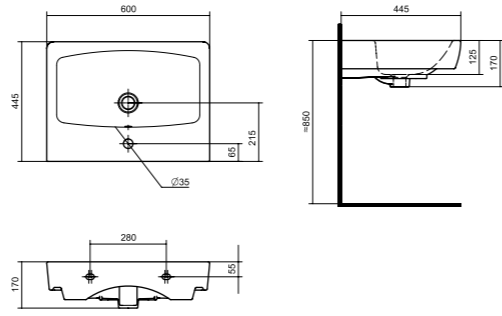

Умывальник Нео-60