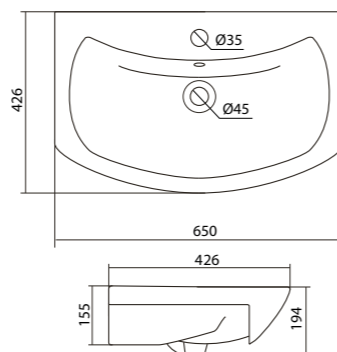

Умывальник Балтика-65

1.WH20.7.775 Умывальник Балтика-65 650x426x194