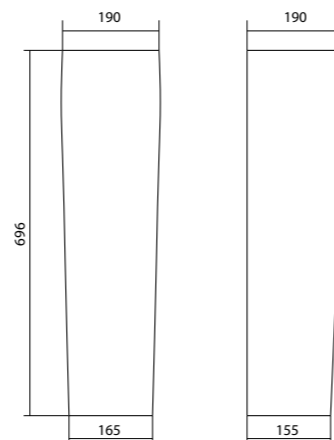

1.WH30.2.183	Умывальник Нео-40	400x340x172	с отверстием	
1.WH30.2.184	Умывальник Нео-50	500x430x172	с отверстием	1.WH30.2.182 Постамент Нео
1.WH30.2.185	Умывальник Нео-55	550x450x172	с отверстием	1.WH30.2.182 Постамент Нео
1.WH30.2.186	Умывальник Нео-60	600x450x172	с отверстием	1.WH30.2.182 Постамент Нео
1.WH30.2.182	Постамент Нео