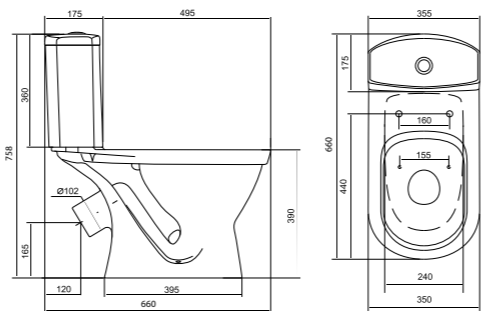

Унитаз-компакт Алькор

	габариты, мм			тип монтажа
	длина	высота	ширина	
Унитаз-компакт Алькор "Антивсплеск"	660	758	355	открытый

Артикул	Комплектация		
1.WH30.2.140	1.WH30.1.859	чаша унитаза Алькор	1.WH30.2.109 двухрежимная арматура
	1.WH30.1.860	бачок унитаза Алькор	1.WH30.1.806 дюропластовое сиденье
	1.WH10.8.693	комплект крепления к полу	
1.WH30.2.196	1.WH30.1.859	чаша унитаза Алькор	1.WH30.2.109 двухрежимная арматура
	1.WH30.1.860	бачок унитаза Алькор	1.WH30.2.198 полипропиленовое сиденье
	1.WH10.8.693	комплект крепления к полу