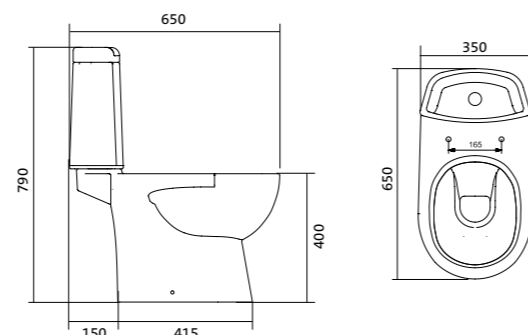

Унитаз-компакт Остин

	габариты, мм			тип монтажа
	длина	высота	ширина	
Унитаз-компакт Остин	650	790	350	скрытый

Артикул	Комплектация
1.WH30.2.419	1.WH30.2.427 чаша унитаза Остин 1.WH30.2.428 бачок Остин 1.WH30.1.852 комплект крепления к полу
	1.WH30.2.486 двухрежимная арматура 1.WH30.2.485 тонкое дюропластовое сиденье с функцией мягкого закрывания и быстрого снятия