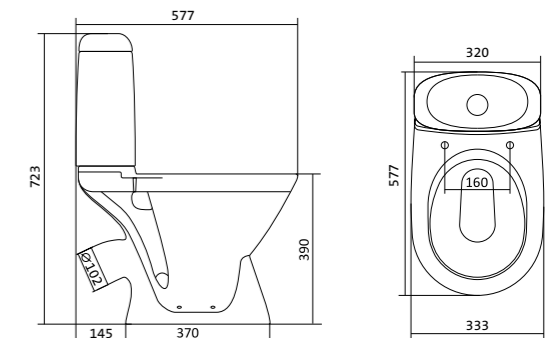

## Унитаз-компакт Остин

	габариты, мм			тип монтажа
	длина	высота	ширина	
Унитаз-компакт Остин	650	790	350	скрытый

Артикул	Комплектация
1.WH30.2.419	1.WH30.2.427 чаша унитаза Остин 1.WH30.2.428 бачок Остин 1.WH30.1.852 комплект крепления к полу
	1.WH30.2.486 двухрежимная арматура 1.WH30.2.485 тонкое дюропластовое сиденье с функцией мягкого закрывания и быстрого снятия

## Унитаз-компакт Бореаль

	габариты, мм			тип монтажа
	длина	высота	ширина	
Унитаз-компакт Бореаль с диагональным выпуском "Антивсплеск"	653	780	370	открытый

Артикул	Комплектация		
1.WH30.1.704	1.WH11.1.553	чаша унитаза Бореаль антивсплеск	1.WH50.1.570 однорежимная арматура
	1.WH11.0.642	бачок Бореаль	1.WH30.1.949 полипропиленовое сиденье
	1.WH10.8.693	комплект крепления к полу	
1.WH30.2.143	1.WH11.1.553	чаша унитаза Бореаль антивсплеск	1.WH50.1.537 двухрежимная арматура
	1.WH11.0.642	бачок Бореаль	1.WH10.6.915 дюропластовое сиденье
	1.WH10.8.693	комплект крепления к полу	
1.WH30.2.146	1.WH11.1.553	чаша унитаза Бореаль антивсплеск	1.WH50.1.537 двухрежимная арматура
	1.WH11.0.642	бачок Бореаль	1.WH30.2.050 дюропластовое сиденье, с функцией мягкого закрывания и быстрого снятия
	1.WH10.8.693	комплект крепления к полу	

## Унитаз-компакт Римини

	габариты, мм			тип монтажа
	длина	высота	ширина	
Унитаз-компакт Римини	577	723	333	открытый

Артикул	Комплектация		
1.WH11.1.758	1.WH11.0.427	чаша унитаза Римини	1.WH10.7.275 однорежимная арматура
	1.WH11.0.673	бачок Римини	1.WH30.1.948 полипропиленовое сиденье
	1.WH10.8.693	комплект креплений к полу	
1.WH50.1.523	1.WH11.0.427	чаша унитаза Римини	1.WH30.1.539 двухрежимная арматура
	1.WH11.0.673	бачок Римини	1.WH30.1.957 полипропиленовое сиденье
	1.WH10.8.693	комплект креплений к полу	
1.WH30.2.130	1.WH11.0.427	чаша унитаза Римини	1.WH50.1.539 двухрежимная арматура
	1.WH11.0.673	бачок Римини	1.WH10.6.924 дюропластовое сиденье
	1.WH10.8.693	комплект креплений к полу	