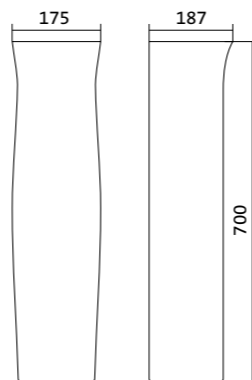

Умывальник Анимо

1.WH11.0.490	Умывальник Анимо-40	395x310x155	с отверстием	
1.WH11.0.487	Умывальник Анимо-40	395x310x155	без отверстия	
1.WH11.0.496	Умывальник Анимо-50	500x392x190	с отверстием	1.WH11.0.587 Постамент Анимо
1.WH11.0.493	Умывальник Анимо-50	500x392x190	без отверстия	1.WH11.0.587 Постамент Анимо
1.WH11.0.502	Умывальник Анимо-55	550x440x205	с отверстием	1.WH11.0.587 Постамент Анимо
1.WH11.0.499	Умывальник Анимо-55	550x440x205	без отверстия	1.WH11.0.587 Постамент Анимо
1.WH11.0.508	Умывальник Анимо-60	580x476x202	с отверстием	1.WH11.0.587 Постамент Анимо
1.WH11.0.505	Умывальник Анимо-60	580x476x202	без отверстия	1.WH11.0.587 Постамент Анимо
1.WH11.0.587	Постамент Анимо			

x	y	z	f
500	392	190	170
550	440	205	200
580	476	205	200

Унитаз-компакт Анимо

	габариты, мм			тип монтажа
	длина	высота	ширина	
Унитаз-компакт Анимо с диагональным выпуском	635	750	380	открытый

Артикул	Комплектация
1.WH11.0.032	1.WH11.0.393 чаша унитаза Анимо диагональная 1.WH11.0.645 бачок Анимо 1.WH10.8.693 комплект крепления к полу
1.WH30.2.134	1.WH11.0.393 чаша унитаза Анимо диагональная 1.WH11.0.645 бачок Анимо 1.WH10.8.693 комплект крепления к полу
1.WH30.2.137	1.WH11.0.393 чаша унитаза Анимо диагональная 1.WH11.0.645 бачок Анимо 1.WH10.8.693 комплект крепления к полу
	1.WH50.1.571 однорежимная арматура 1.WH30.1.834 полипропиленовое сиденье
	1.WH50.1.536 двухрежимная арматура 1.WH10.6.914 дюропластовое сиденье,
	1.WH50.1.536 двухрежимная арматура 1.WH10.6.897 дюропластовое сиденье с функцией мягкого закрывания и быстрого снятия