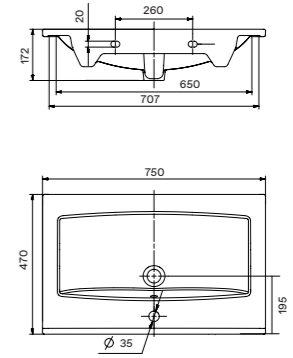

Умывальник Элина-75

1.WH50.1.619 Умывальник Элина-75 750x470x172