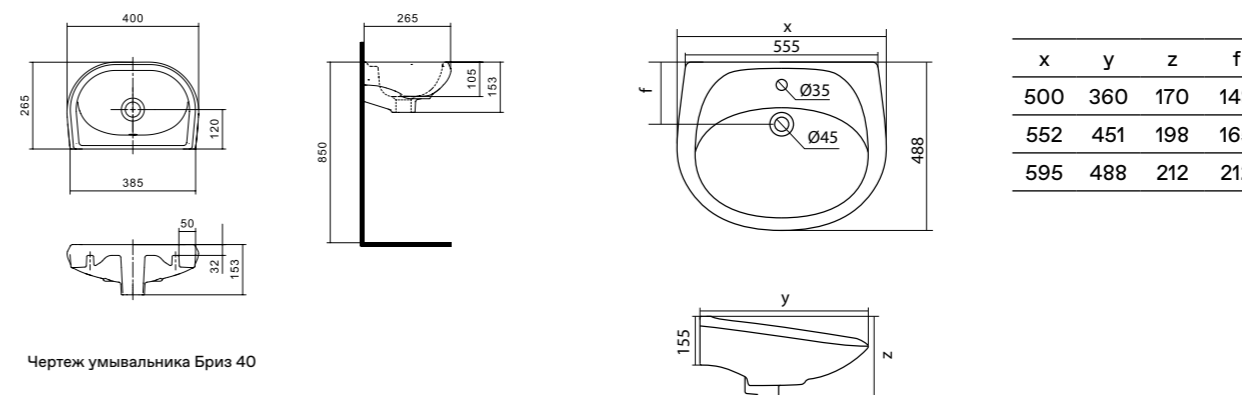

Чертеж умывальника Бриз 40

Чертеж умывальников Бриз 50, Бриз 55, Бриз 60

x	y	z	f
500	360	170	148
552	451	198	165
595	488	212	212