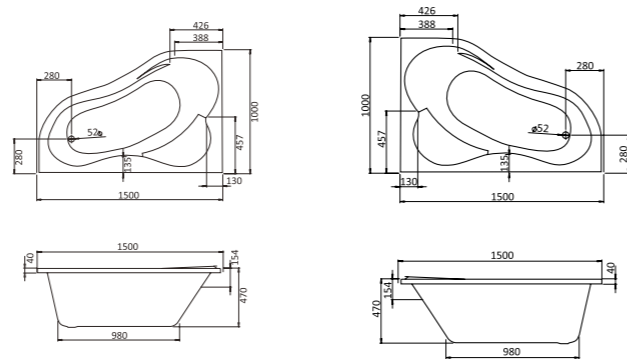

Асимметричная ванна Ибица 150x100

Артикул	Название	Глубина, см	Объем, литры	Комплектация
1.WH11.2.034	Ибица 150x100 левосторонняя	470	230	1.WH11.2.433 Монтажный комплект 1.WH11.2.087 Фронтальная панель
1.WH11.2.035	Ибица 150x100 правосторонняя	470	230	1.WH11.2.433 Монтажный комплект 1.WH11.2.205 Фронтальная панель