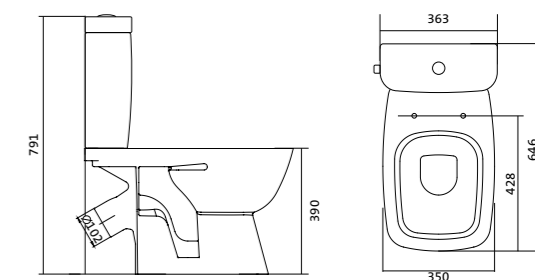

Артикул	Комплектация	
1.WH30.2.408	1.WH30.2.469 чаша унитаза Нео Лайт	1.WH30.2.299 двухрежимная арматура
	1.WH30.2.189 бачок Нео	1.WH30.2.467 дюропластовое сиденье с функцией быстрого снятия
	1.WH10.8.693 комплект крепления к полу	
1.WH30.2.409	1.WH30.2.469 чаша унитаза Нео Лайт	1.WH30.2.299 двухрежимная арматура
	1.WH30.2.189 бачок Нео	1.WH30.2.466 дюропластовое сиденье с функцией мягкого закрывания и быстрого снятия
	1.WH10.8.693 комплект крепления к полу	
1.WH30.2.471	1.WH30.2.469 чаша унитаза Нео Лайт	1.WH30.2.299 двухрежимная арматура
	1.WH30.2.189 бачок Нео	1.WH30.2.449 тонкое дюропластовое сиденье с функцией мягкого закрывания и быстрого снятия
	1.WH10.8.693 комплект крепления к полу