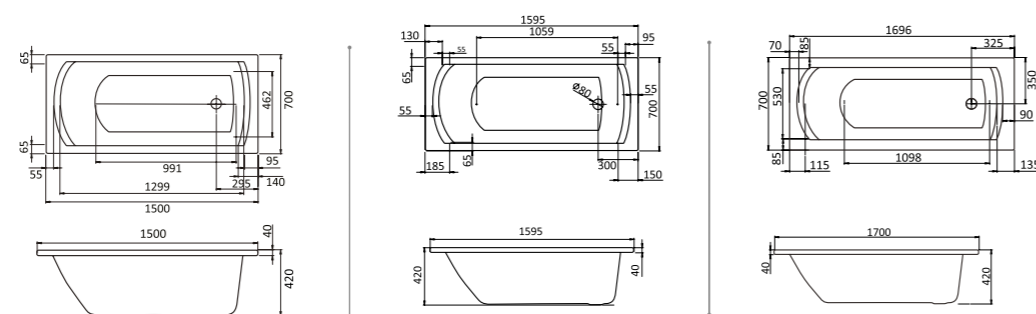

Артикул	Название	Глубина, см	Объем, литры	Комплектация
1.WN11.1.976	Монако 150x70	420	180	1.WN11.2.424 Монтажный комплект 1.WN30.2.498 Панель фронтальная 1.WN20.7.787 Панель боковая, левая 1.WN20.7.788 Панель боковая, правая
1.WN11.1.977	Монако 160x70	420	190	1.WN11.2.425 Монтажный комплект 1.WN30.2.495 Панель фронтальная 1.WN20.7.787 Панель боковая 1.WN20.7.788 Панель боковая
1.WN11.1.979	Монако 170x70	420	200	1.WN11.2.421 Монтажный комплект 1.WN30.2.489 Панель фронтальная 1.WN20.7.787 Панель боковая 1.WN20.7.788 Панель боковая