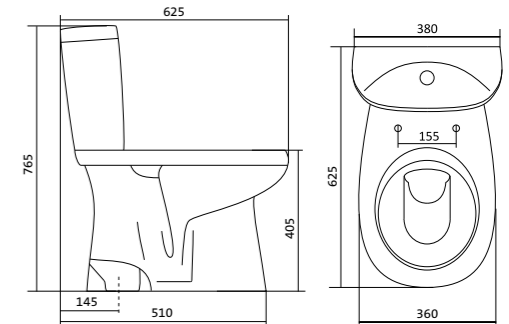

## Унитаз-компакт Анимо

	габариты, мм			тип монтажа
	длина	высота	ширина	
Унитаз-компакт Анимо с диагональным выпуском	635	750	380	открытый

Артикул	Комплектация		
1.WH11.0.032	1.WH11.0.393	чаша унитаза Анимо диагональная	1.WH50.1.571 однорежимная арматура
	1.WH11.0.645	бачок Анимо	1.WH30.1.834 полипропиленовое сиденье
	1.WH10.8.693	комплект крепления к полу	
1.WH30.2.134	1.WH11.0.393	чаша унитаза Анимо диагональная	1.WH50.1.536 двухрежимная арматура
	1.WH11.0.645	бачок Анимо	1.WH10.6.914 дюропластовое сиденье,
	1.WH10.8.693	комплект крепления к полу	
1.WH30.2.137	1.WH11.0.393	чаша унитаза Анимо диагональная	1.WH50.1.536 двухрежимная арматура
	1.WH11.0.645	бачок Анимо	1.WH10.6.897 дюропластовое сиденье с функцией
	1.WH10.8.693	комплект крепления к полу	мягкого закрывания и быстрого снятия

## Унитаз-компакт Анимо

	габариты, мм			тип монтажа
	длина	высота	ширина	
Унитаз-компакт Анимо с вертикальным выпуском	625	765	380	открытый

Артикул	Комплектация		
1.WH11.0.038	1.WH11.0.396	чаша унитаза Анимо вертикальная	1.WH50.1.571 однорежимная арматура
	1.WH11.0.645	бачок Анимо	1.WH30.1.834 полипропиленовое сиденье
	1.WH10.8.693	комплект крепления к полу	
1.WH30.2.133	1.WH11.0.396	чаша унитаза Анимо вертикальная	1.WH50.1.536 двухрежимная арматура
	1.WH11.0.645	бачок Анимо	1.WH10.6.914 дюропластовое сиденье
	1.WH10.8.693	комплект крепления к полу	
1.WH30.2.136	1.WH11.0.396	чаша унитаза Анимо вертикальная	1.WH50.1.536 двухрежимная арматура
	1.WH11.0.645	бачок Анимо	1.WH10.6.897 дюропластовое сиденье с функцией
	1.WH10.8.693	комплект крепления к полу	мягкого закрывания и быстрого снятия