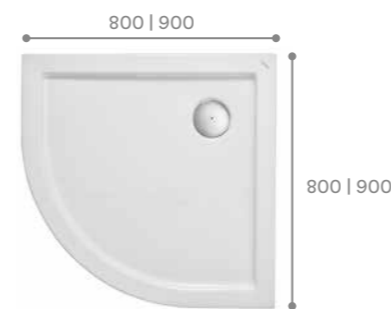

Акриловые ПОДДОНЫ

Надежность и лаконичность

Душевые поддоны - новая товарная категория в ассортименте Santek, которая за короткое время успела завоевать популярность потребителей. Лаконичные современные формы, продуманная высота и функциональность отвечают запросам современного жилья. Мы планируем расширять ассортимент поддонов и предлагать потребителям больше умных и функциональных решения для ванных комнат.

ПАЛЕРМО