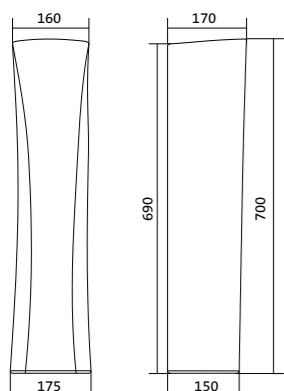

x	y	z	f
500	360	170	148
552	451	198	165
595	488	212	212

Чертеж умывальника Бриз 40