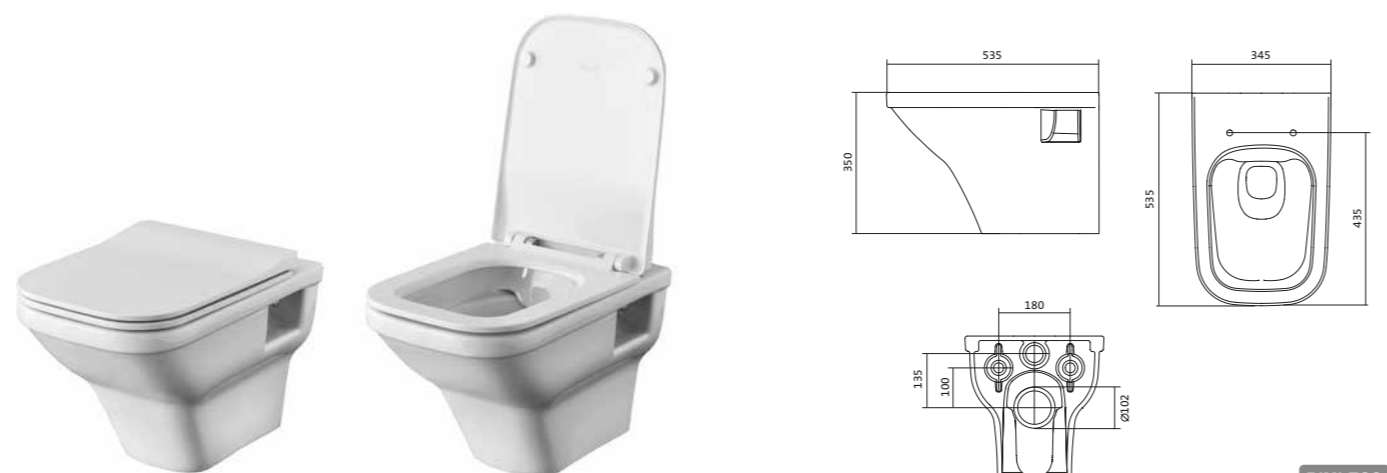

## Унитаз подвесной безободковый Лайн rimless

габариты, мм

	длина	высота	ширина
Унитаз подвесной безободковый Лайн rimless	535	350	345

Артикул	Комплектация		
1.WH50.1.574	1.WH50.1.608	чаша подвесного унитаза Лайн rimless	1.WH50.1.575 тонкое дюропластовое сиденье Лайн тонкое