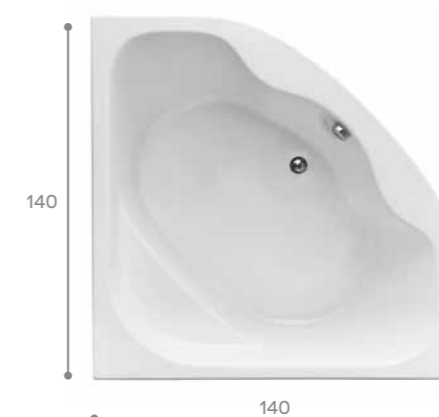

Индивидуальность

Угловая ванна поможет придать вашей ванной комнате индивидуальность. Симметричные модели подойдут для просторных помещений. Такие размеры позволяют чувствовать себя очень комфортно, даже если вы принимаете ее вдвоем. Элегантность и эргономичность ванн Santek позволяют говорить о процессе принятия ванны, как об истинном удовольствии, доступном широкому кругу потребителей.

МЕЛВИЛЛ

Симметричные ванны