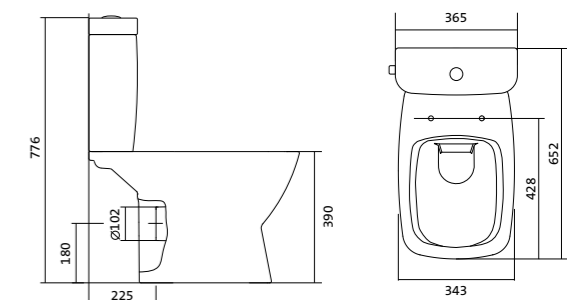

Артикул	Комплектация
1.WH30.2.418	1.WH50.1.604 чаша безободкового унитаза Neo rimless 1.WH30.2.189 бачок Neo 1.WH30.1.852 комплект крепления к полу
	1.WH30.2.299 двухрежимная арматура 1.WH30.2.450 тонкое дюропластовое сиденье с функцией мягкого закрывания и быстрого снятия