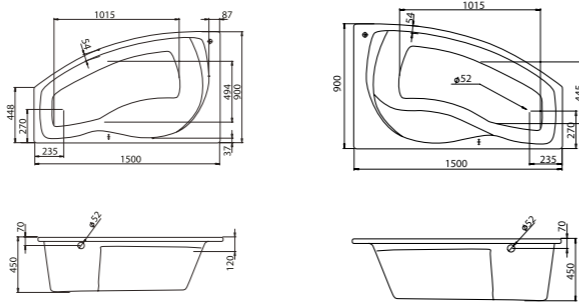

Асимметричная ванна Майорка 150x90

Артикул	Название	Глубина, см	Объем, литры	Комплектация
1.WH11.1.984	Майорка 150x90 левосторонняя	450	200	1.WH11.2.431 Монтажный комплект 1.WH50.1.647 Фронтальная панель
1.WH11.1.985	Майорка 150x90 правосторонняя	450	200	1.WH11.2.431 Монтажный комплект 1.WH50.1.648 Фронтальная панель