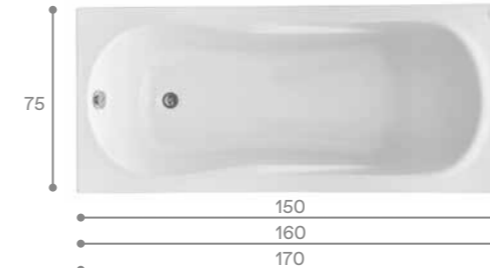

# Прямоугольные ванны

МОНАКО

САНТОРИНИ

ТЕНЕРИФЕ

КАСАБЛАНКА М

КАЛЕДОНИЯ

ФИДЖИ

МОНАКО XL