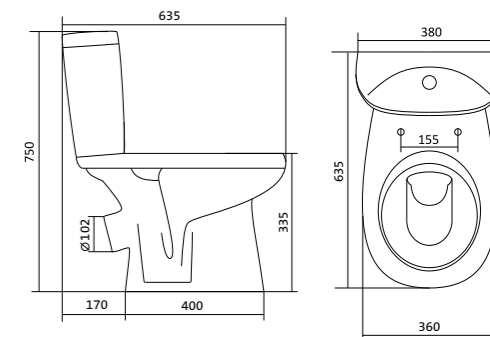

Унитаз-компакт Анимо

	габариты, мм			тип монтажа
	длина	высота	ширина	
Унитаз-компакт Анимо с диагональным выпуском	635	750	380	открытый

Артикул	Комплектация
1.WH11.0.032	1.WH11.0.393 чаша унитаза Анимо диагональная 1.WH11.0.645 бачок Анимо 1.WH10.8.693 комплект крепления к полу
1.WH30.2.134	1.WH11.0.393 чаша унитаза Анимо диагональная 1.WH11.0.645 бачок Анимо 1.WH10.8.693 комплект крепления к полу
1.WH30.2.137	1.WH11.0.393 чаша унитаза Анимо диагональная 1.WH11.0.645 бачок Анимо 1.WH10.8.693 комплект крепления к полу
	1.WH50.1.571 однорежимная арматура 1.WH30.1.834 полипропиленовое сиденье
	1.WH50.1.536 двухрежимная арматура 1.WH10.6.914 дюропластовое сиденье,
	1.WH50.1.536 двухрежимная арматура 1.WH10.6.897 дюропластовое сиденье с функцией мягкого закрывания и быстрого снятия