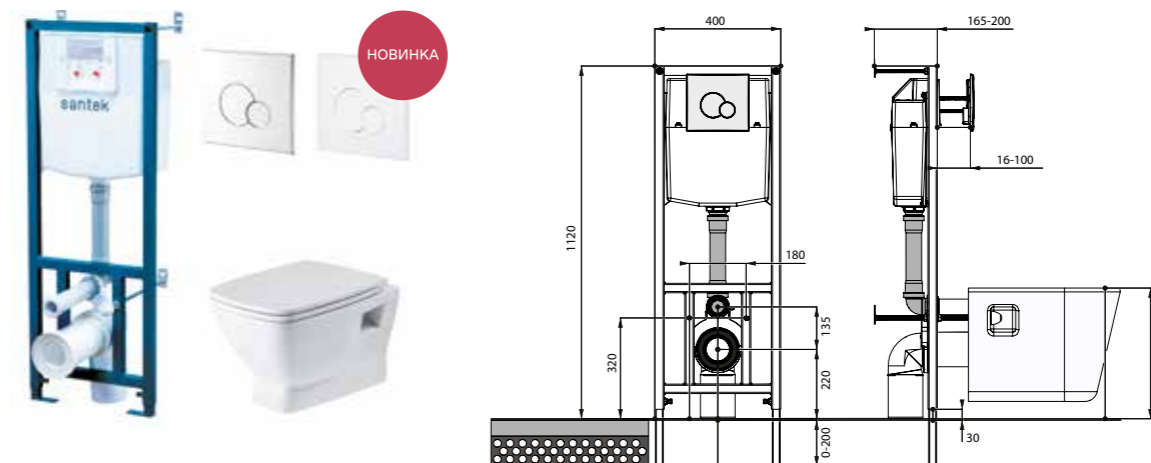

Neo rimless

Артикул	Комплектация
1.WH50.1.758	Пэк Neo rimless (подвесной унитаз с сиденьем, инсталляция, панель белого цвета)
	1.WH50.1.757 Инсталляция для унитаза Neo римлесс, панель белого цвета
	1.WH50.1.604 Чаша безободкового унитаза Neo rimless
1.WH50.1.572	ПЭК Neo rimless (подвесной унитаз с сиденьем, инсталляция, панель хром)
	1.WH30.2.450 Тонкое сиденье Neo с функцией мягкого закрывания и быстрого снятия
	1.WH30.2.468 Инсталляция для унитаза Neo римлесс, панель хром глянec
1.WH50.1.604	Чаша безободкового унитаза Neo rimless
	1.WH30.2.450 Тонкое сиденье Neo с функцией мягкого закрывания и быстрого снятия