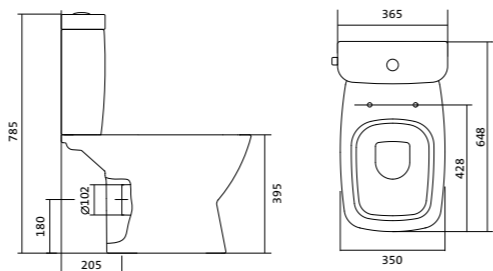

Артикул	Комплектация	
1.WH30.2.187	1.WH30.2.188 чаша унитаза Нео	1.WH30.2.299 двухрежимная арматура
	1.WH30.2.189 бачок Нео	1.WH30.2.192 дюропластовое сиденье
	1.WH30.1.852 комплект крепления к полу	
1.WH30.2.194	1.WH30.2.188 чаша унитаза Нео	1.WH30.2.299 двухрежимная арматура
	1.WH30.2.189 бачок Нео	1.WH30.2.193 дюропластовое сиденье с функцией мягкого закрывания и быстрого снятия
	1.WH30.1.852 комплект крепления к полу	
1.WH30.2.470	1.WH30.2.188 чаша унитаза Нео	1.WH30.2.299 двухрежимная арматура
	1.WH30.2.189 бачок Нео	1.WH30.2.450 тонкое дюропластовое сиденье с функцией мягкого закрывания и быстрого снятия
	1.WH30.1.852 комплект крепления к полу