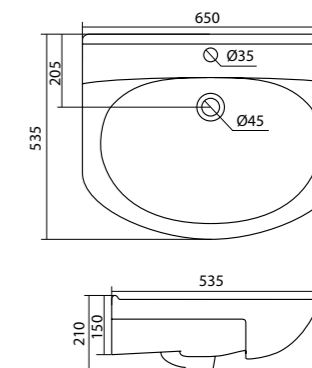

Умывальник Лидия-65

1.WH11.0.207 Умывальник Лидия-65 650x535x210