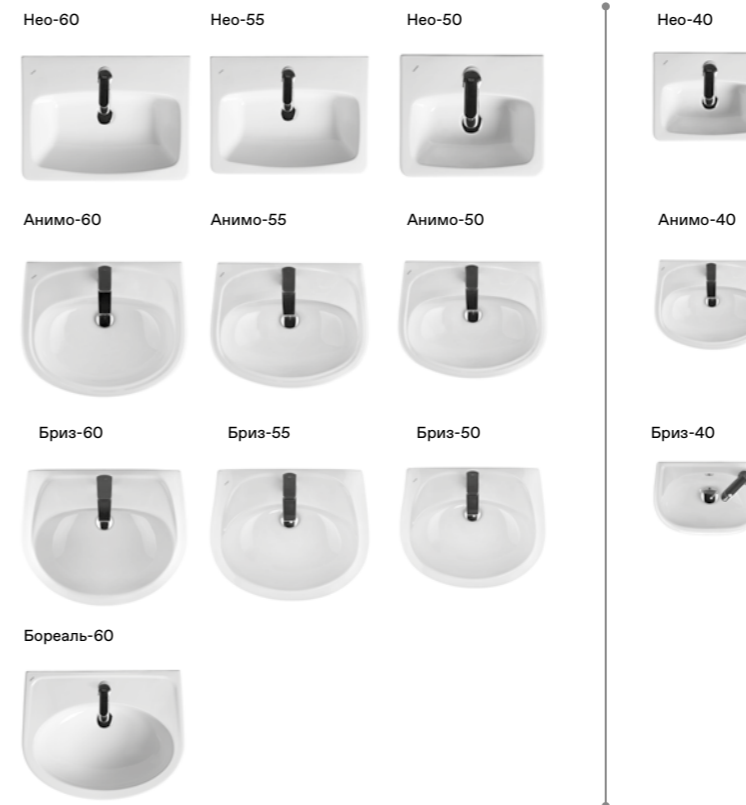

Умывальники с постаментами

Комфорт и эстетика

Если габариты помещения не позволяют установить мебельную тумбу под умывальник, то скрыть коммуникации позволит раковина с постаментом. Постамент выполняет не только функцию опоры, но и является декоративным элементом в интерьере. Мы предлагаем современные коллекционные решения для типовых размеров ванных комнат. В коллекциях представлены умывальники с шириной от 60 до 40 см.

Маленькие умывальники с шириной 40 см не рекомендуем устанавливать на постамент.