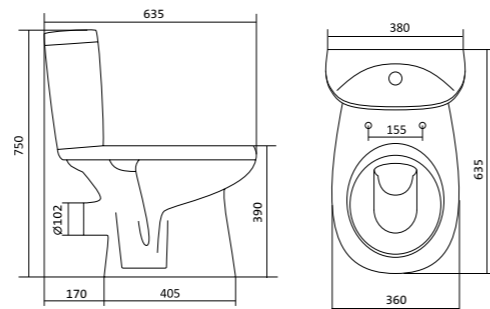

Унитаз-компакт Анимо

	габариты, мм			тип монтажа
	длина	высота	ширина	
Унитаз-компакт Анимо с горизонтальным выпуском	635	750	380	открытый

Артикул	Комплектация		
1.WH11.0.035	1.WH11.0.390	чаша унитаза Анимо горизонтальная	1.WH50.1.571 однорежимная арматура
	1.WH11.0.645	бачок Анимо	1.WH30.1.834 полипропиленовое сиденье
	1.WH10.8.693	комплект крепления к полу	
1.WH30.2.132	1.WH11.0.390	чаша унитаза Анимо горизонтальная	1.WH50.1.536 двухрежимная арматура
	1.WH11.0.645	бачок Анимо	1.WH10.6.914 дюропластовое сиденье
	1.WH10.8.693	комплект крепления к полу	
1.WH30.2.135	1.WH11.0.390	чаша унитаза Анимо горизонтальная	1.WH50.1.536 двухрежимная арматура
	1.WH11.0.645	бачок Анимо	1.WH10.6.897 дюропластовое сиденье с функцией мягкого закрывания и быстрого снятия
	1.WH10.8.693	комплект крепления к полу