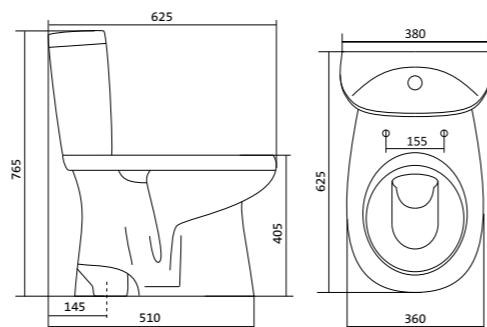

Унитаз-компакт Анимо

	габариты, мм			тип монтажа
	длина	высота	ширина	
Унитаз-компакт Анимо с вертикальным выпуском	625	765	380	открытый

Артикул	Комплектация
1.WH11.0.038	1.WH11.0.396 чаша унитаза Анимо вертикальная 1.WH11.0.645 бачок Анимо 1.WH10.8.693 комплект крепления к полу 1.WH50.1.571 однорежимная арматура 1.WH30.1.834 полипропиленовое сиденье
1.WH30.2.133	1.WH11.0.396 чаша унитаза Анимо вертикальная 1.WH11.0.645 бачок Анимо 1.WH10.8.693 комплект крепления к полу 1.WH50.1.536 двухрежимная арматура 1.WH10.6.914 дюропластовое сиденье
1.WH30.2.136	1.WH11.0.396 чаша унитаза Анимо вертикальная 1.WH11.0.645 бачок Анимо 1.WH10.8.693 комплект крепления к полу 1.WH50.1.536 двухрежимная арматура 1.WH10.6.897 дюропластовое сиденье с функцией мягкого закрывания и быстрого снятия

Унитаз-компакт Анимо

	габариты, мм			тип монтажа
	длина	высота	ширина	
Унитаз-компакт Анимо с горизонтальным выпуском	635	750	380	открытый