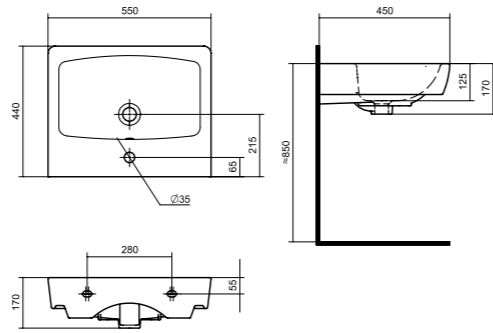

Умывальник Нео-55

1.WH30.2.185

Умывальник Нео-55

550x450x169