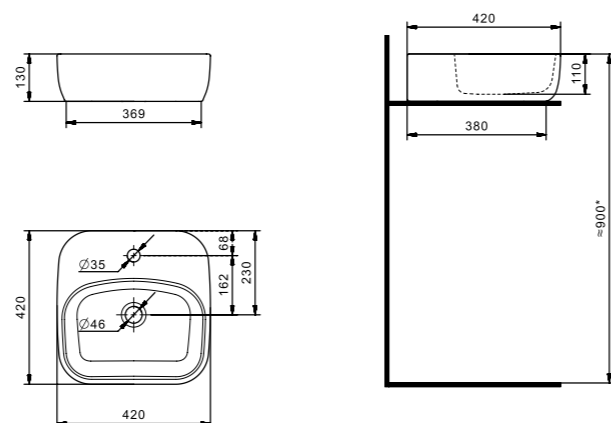

НОВИНКА

1.WH50.1.709 Умывальник Одри-42 420x420x130

Умывальник Одри 620x420

НОВИНКА

1.WH50.1.710 Умывальник Одри-62 620x420x130