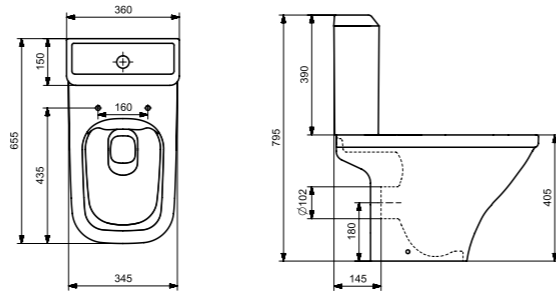

## Унитаз-компакт безободковый Лайн rimless

	габариты, мм			тип монтажа
	длина	высота	ширина	
Унитаз-компакт безободковый Лайн rimless	650			скрытый

Артикул	Комплектация
1.WH50.1.573	1.WH50.1.579 чаша безободкового унитаза Лайн rimless 1.WH50.1.580 бачок Лайн 1.WH30.1.852 комплект крепления к полу
	1.WH50.1.607 двухрежимная арматура 1.WH50.1.622 тонкое дюропластовое сиденье с функцией мягкого закрывания и быстрого снятия