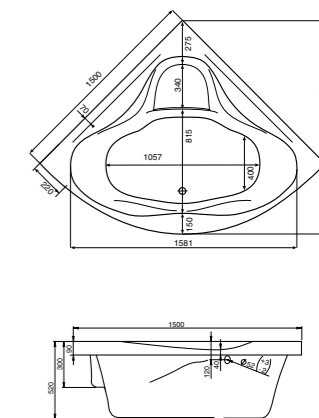

Прямоугольная ванна Сан-Паулу 150x150

Артикул	Название	Глубина, см	Объем, литры	Комплектация
1.WH30.2.399	Сан-Паулу 150x150	520	390	1.WH30.2.400 Монтажный комплект 1.WH30.2.401 Фронтальная панель