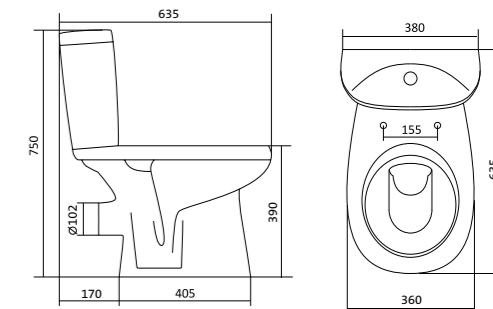

Артикул	Комплектация
1.WH11.0.035	1.WH11.0.390 чаша унитаза Анимо горизонтальная 1.WH11.0.645 бачок Анимо 1.WH10.8.693 комплект крепления к полу 1.WH50.1.571 однорежимная арматура 1.WH30.1.834 полипропиленовое сиденье
1.WH30.2.132	1.WH11.0.390 чаша унитаза Анимо горизонтальная 1.WH11.0.645 бачок Анимо 1.WH10.8.693 комплект крепления к полу 1.WH50.1.536 двухрежимная арматура 1.WH10.6.914 дюропластовое сиденье
1.WH30.2.135	1.WH11.0.390 чаша унитаза Анимо горизонтальная 1.WH11.0.645 бачок Анимо 1.WH10.8.693 комплект крепления к полу 1.WH50.1.536 двухрежимная арматура 1.WH10.6.897 дюропластовое сиденье с функцией мягкого закрывания и быстрого снятия