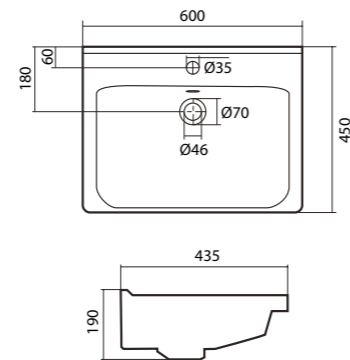

Умывальник Миранда-60