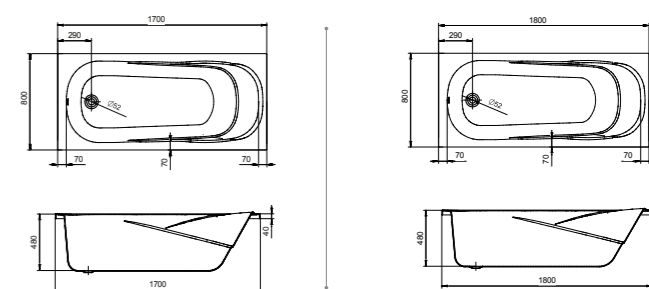

Прямоугольная ванна Касабланка XL 170x80 / 180x80

Артикул	Название	Глубина, см	Объем, литры	Комплектация
1.WH30.2.441	Касабланка XL 170x80	480	290	1.WH30.2.442 Монтажный комплект 1.WH30.2.443 Фронтальная панель 1.WH30.2.444 Боковая панель левая 1.WH30.2.445 Боковая панель правая
1.WH30.2.482	Касабланка XL 180x80	480	300	1.WH30.2.483 Монтажный комплект 1.WH30.2.484 Фронтальная панель 1.WH30.2.444 Боковая панель левая 1.WH30.2.445 Боковая панель правая