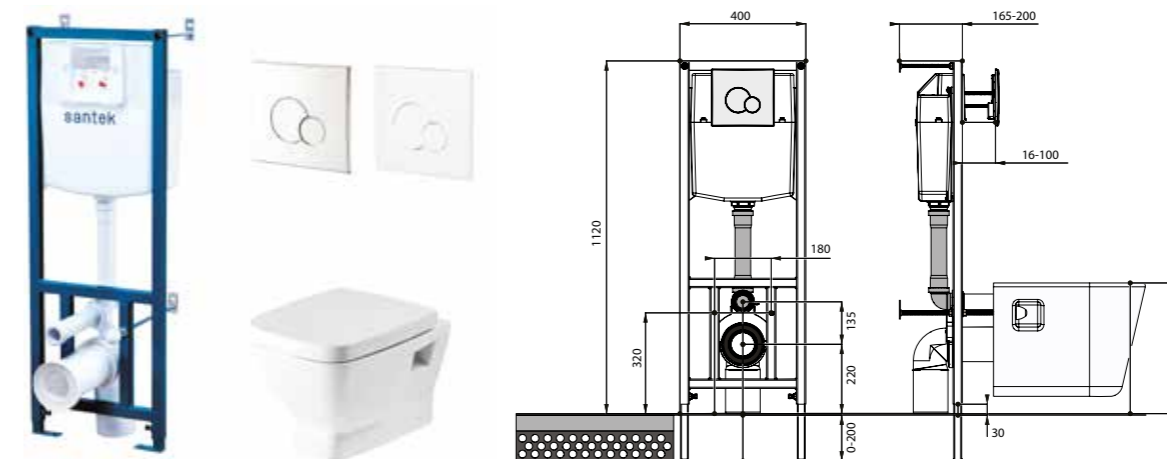

Готовое решение Нео

Артикул	Комплектация		
1.WH30.2.463	Пэк Нео (подвесной унитаз с сиденьем, инсталляция, панель белого цвета)	1.WH30.2.430	Чаша унитаза подвесного Нео
		1.WH30.2.479	Сиденье Нео с функцией мягкого закрывания и быстрого снятия
		1.WH50.1.529	Инсталляция для унитаза Бореаль/Нео, панель белого цвета
1.WH50.1.543	Пэк Нео (подвесной унитаз с сиденьем, инсталляция, панель хром глянец)	1.WH30.2.430	Чаша унитаза подвесного Нео
		1.WH30.2.479	Сиденье Нео с функцией мягкого закрывания и быстрого снятия
		1.WH30.2.465	Инсталляция для унитаза Бореаль/Нео, панель хром глянец