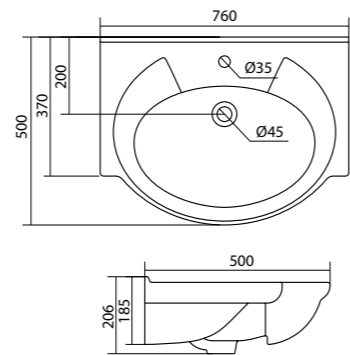

Умывальник Байкал-75

1.WH11.0.259 Умывальник Байкал-75 760x500x206