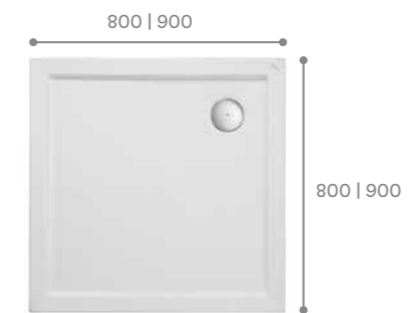

Акриловые ПОДДОНЫ

Надежность и лаконичность

Душевые поддоны - новая товарная категория в ассортименте Santek, которая за короткое время успела завоевать популярность потребителей. Лаконичные современные формы, продуманная высота и функциональность отвечают запросам современного жилья. Мы планируем расширять ассортимент поддонов и предлагать потребителям больше умных и функциональных решения для ванных комнат.

ПАЛЕРМО