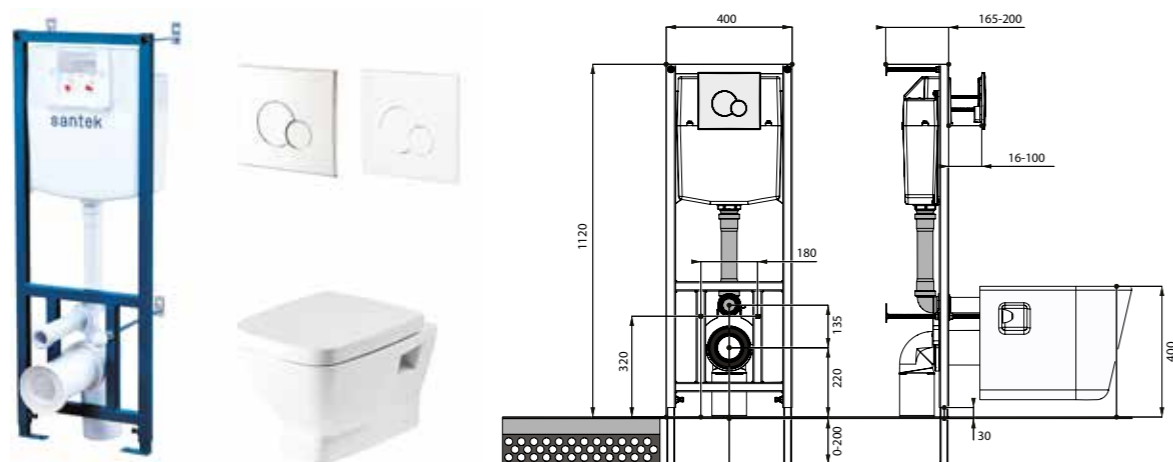

Neo

Артикул	Комплектация
1.WH30.2.463	Пэк Neo (подвесной унитаз с сиденьем, инсталляция, панель белого цвета)
	1.WH30.2.430 Чаша унитаза подвесного Neo
	1.WH30.2.479 Сиденье Neo с функцией мягкого закрывания и быстрого снятия
1.WH50.1.543	Пэк Neo (подвесной унитаз с сиденьем, инсталляция, панель хром глянec)
	1.WH30.2.430 Чаша унитаза подвесного Neo
	1.WH30.2.479 Сиденье Neo с функцией мягкого закрывания и быстрого снятия
1.WH30.2.465	Инсталляция для унитаза Бореаль/Нео, панель белого цвета
	1.WH30.2.465 Инсталляция для унитаза Бореаль/Нео, панель хром глянec