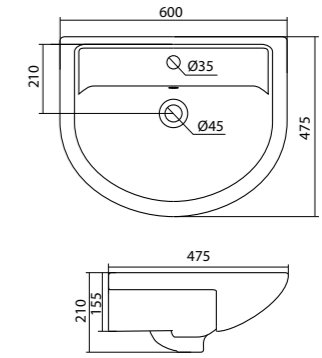

Умывальник Астра-60

1.WH11.0.201

Умывальник Астра-60

600x475x210