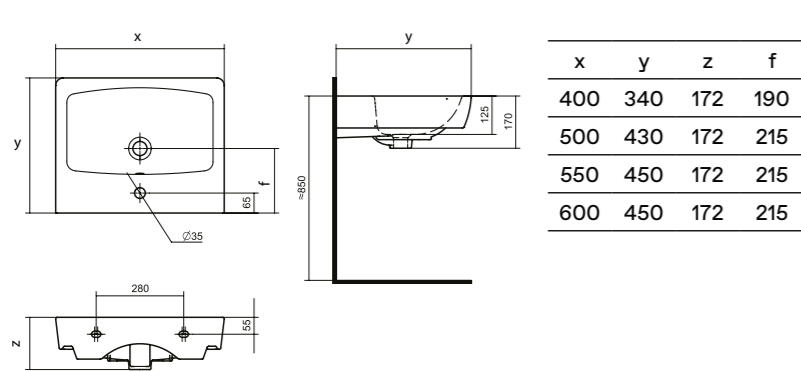

1.WH30.2.183	Умывальник Нео-40	400x340x172	с отверстием	
1.WH30.2.184	Умывальник Нео-50	500x430x172	с отверстием	1.WH30.2.182 Постамент Нео
1.WH30.2.185	Умывальник Нео-55	550x450x172	с отверстием	1.WH30.2.182 Постамент Нео
1.WH30.2.186	Умывальник Нео-60	600x450x172	с отверстием	1.WH30.2.182 Постамент Нео
1.WH30.2.182	Постамент Нео