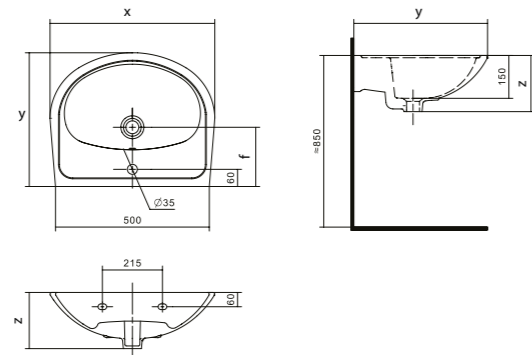

Чертеж умывальников Анимо 50, Анимо 55, Анимо 60

x	y	z	f
500	392	190	170
550	440	205	200
580	476	205	200