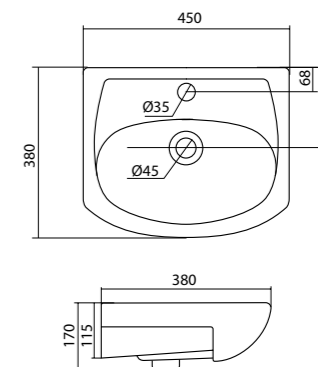

Умывальник Азов-45

1.WH11.2.449 Умывальник Азов-45 450x380x170