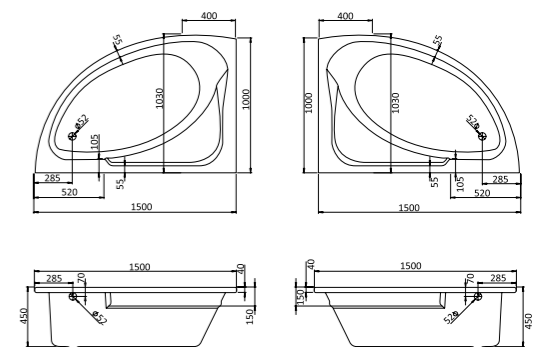

Артикул	Название	Глубина, см	Объем, литры	Комплектация
1.WH11.2.033	Гоа 150x100 левосторонняя	450	240	1.WH11.2.428 Монтажный комплект 1.WH50.1.651 Фронтальная панель
1.WH11.2.032	Гоа 150x100 правосторонняя	450	240	1.WH11.2.428 Монтажный комплект 1.WH50.1.652 Фронтальная панель