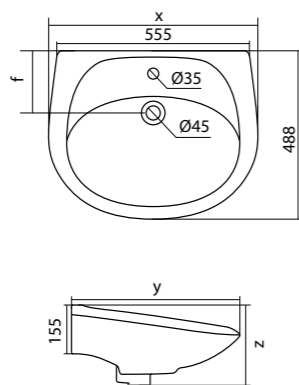

Чертеж умывальников Бриз 50, Бриз 55, Бриз 60

1.WH11.0.442	Умывальник Бриз-40	385x265x155	левое отверстие	
1.WH11.0.445	Умывальник Бриз-40	385x265x155	правое отверстие	
1.WH11.0.439	Умывальник Бриз-40	385x265x155	без отверстия	
1.WH11.0.451	Умывальник Бриз-50	500x355x169	с отверстием	1.WH11.0.595 Постамент БИЦ
1.WH11.0.448	Умывальник Бриз-50	500x355x169	без отверстия	1.WH11.0.595 Постамент БИЦ
1.WH11.0.460	Умывальник Бриз-55	552x451x198	с отверстием	1.WH11.0.595 Постамент БИЦ
1.WH11.0.457	Умывальник Бриз-55	552x451x198	без отверстия	1.WH11.0.595 Постамент БИЦ
1.WH11.0.466	Умывальник Бриз-60	595x488x212	с отверстием	1.WH11.0.595 Постамент БИЦ
1.WH11.0.463	Умывальник Бриз-60	595x488x212	без отверстия	1.WH11.0.595 Постамент БИЦ
1.WH11.0.595	Постамент БИЦ