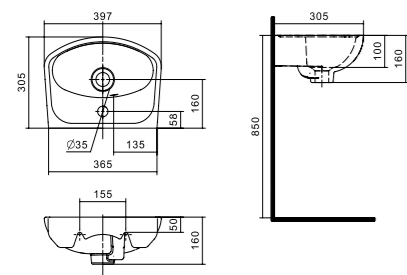

## Умывальник Анимо

1.WH11.0.490	Умывальник Анимо-40	395x310x155	с отверстием	
1.WH11.0.487	Умывальник Анимо-40	395x310x155	без отверстия	
1.WH11.0.496	Умывальник Анимо-50	500x392x190	с отверстием	1.WH11.0.587 Постамент Анимо
1.WH11.0.493	Умывальник Анимо-50	500x392x190	без отверстия	1.WH11.0.587 Постамент Анимо
1.WH11.0.502	Умывальник Анимо-55	550x440x205	с отверстием	1.WH11.0.587 Постамент Анимо
1.WH11.0.499	Умывальник Анимо-55	550x440x205	без отверстия	1.WH11.0.587 Постамент Анимо
1.WH11.0.508	Умывальник Анимо-60	580x476x202	с отверстием	1.WH11.0.587 Постамент Анимо
1.WH11.0.505	Умывальник Анимо-60	580x476x202	без отверстия	1.WH11.0.587 Постамент Анимо
1.WH11.0.587	Постамент Анимо			