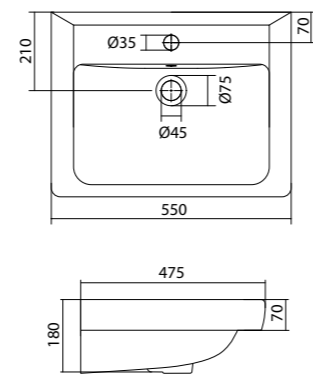

Умывальник Тигода-55

1.WH30.2.127

Умывальник Тигода-55 мини

550x380x170