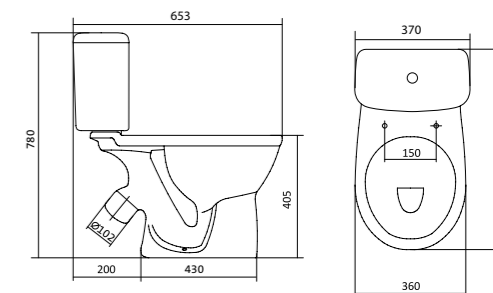

Унитаз-компакт Бореаль

	габариты, мм			тип монтажа
	длина	высота	ширина	
Унитаз-компакт Бореаль с диагональным выпуском "Антивсплеск"	653	780	370	открытый