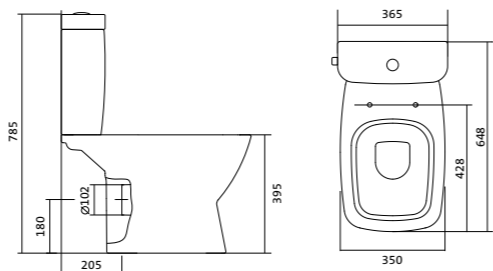

Артикул	Комплектация
1.WH30.2.187	1.WH30.2.188 чаша унитаза Нео 1.WH30.2.189 бачок Нео 1.WH30.1.852 комплект крепления к полу
1.WH30.2.194	1.WH30.2.188 чаша унитаза Нео 1.WH30.2.189 бачок Нео 1.WH30.1.852 комплект крепления к полу
1.WH30.2.470	1.WH30.2.188 чаша унитаза Нео 1.WH30.2.189 бачок Нео 1.WH30.1.852 комплект крепления к полу
	1.WH30.2.299 двухрежимная арматура 1.WH30.2.192 дюропластовое сиденье 1.WH30.2.299 двухрежимная арматура 1.WH30.2.193 дюропластовое сиденье с функцией мягкого закрывания и быстрого снятия 1.WH30.2.299 двухрежимная арматура 1.WH30.2.450 тонкое дюропластовое сиденье с функцией мягкого закрывания и быстрого снятия