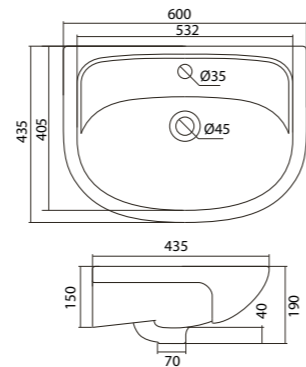

Умывальник Эллада-60

1.WH11.0.198 Умывальник Эллада-60 600x435x190