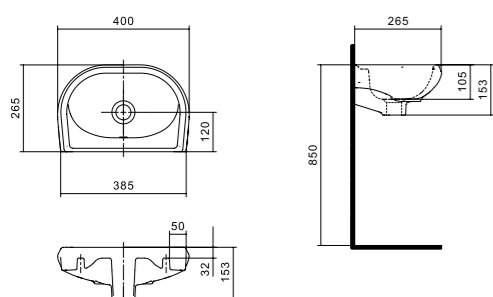

1.WH11.0.442	Умывальник Бриз-40	385x265x155	левое отверстие	
1.WH11.0.445	Умывальник Бриз-40	385x265x155	правое отверстие	
1.WH11.0.439	Умывальник Бриз-40	385x265x155	без отверстия	
1.WH11.0.451	Умывальник Бриз-50	500x355x169	с отверстием	1.WH11.0.595 Постамент БИЦ
1.WH11.0.448	Умывальник Бриз-50	500x355x169	без отверстия	1.WH11.0.595 Постамент БИЦ
1.WH11.0.460	Умывальник Бриз-55	552x451x198	с отверстием	1.WH11.0.595 Постамент БИЦ
1.WH11.0.457	Умывальник Бриз-55	552x451x198	без отверстия	1.WH11.0.595 Постамент БИЦ
1.WH11.0.466	Умывальник Бриз-60	595x488x212	с отверстием	1.WH11.0.595 Постамент БИЦ
1.WH11.0.463	Умывальник Бриз-60	595x488x212	без отверстия	1.WH11.0.595 Постамент БИЦ
1.WH11.0.595	Постамент БИЦ