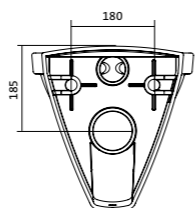

длина	высота	ширина
Унитаз подвесной Бореаль	530	360	350