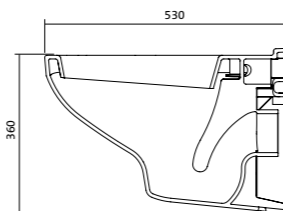

длина	высота	ширина
Унитаз подвесной Бореаль	530	360	350