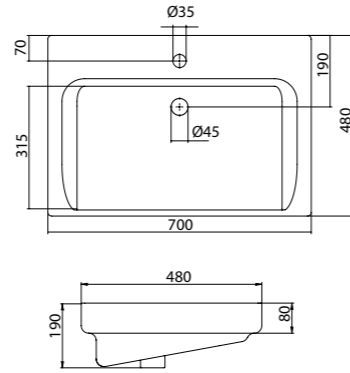

Умывальник Тигода-70

1.WH30.2.083 Умывальник Тигода 70 700x480x190