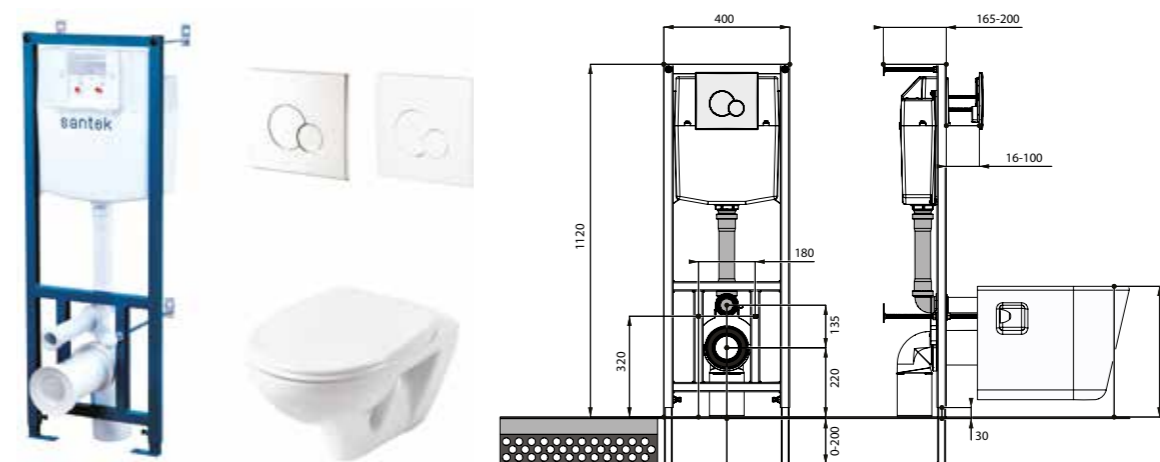

Бореаль

Артикул	Комплектация
1.WH30.2.464	Пэк Бореаль (подвесной унитаз с сиденьем, инсталляция, панель белого цвета)
	1.WH30.2.253 Чаша унитаза подвесного Бореаль
	1.WH30.2.050 Сиденье Бореаль с функцией мягкого закрывания и быстрого снятия
1.WH50.1.544	Пэк Бореаль (подвесной унитаз с сиденьем, инсталляция, панель хром глянec)
	1.WH30.2.253 Чаша унитаза подвесного Бореаль
	1.WH30.2.050 Сиденье Бореаль с функцией мягкого закрывания и быстрого снятия
1.WH30.2.465	Инсталляция для унитаза Бореаль/Нео, панель хром глянec
	1.WH30.2.465 Инсталляция для унитаза Бореаль/Нео, панель хром глянec