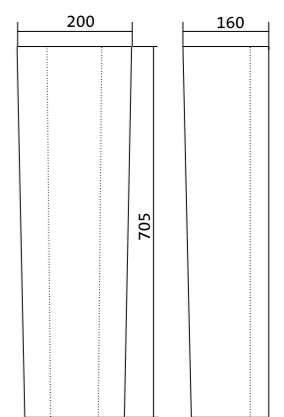

1.WH11.0.484	Умывальник Бореаль-60	585x475x205	с отверстием	1.WH11.0.591 Постамент БСК
1.WH11.0.481	Умывальник Бореаль-60	585x475x205	без отверстия	1.WH11.0.591 Постамент БСК
1.WH11.0.591	Постамент БСК