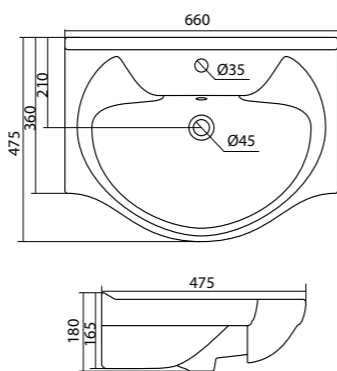

Умывальник Байкал-65

1.WH10.9.651 Умывальник Байкал-65 660x475x180