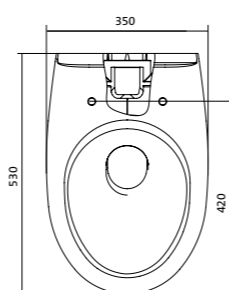

## Унитаз подвесной безободковый Нео rimless

габариты, мм

	длина	высота	ширина
Унитаз подвесной безободковый Нео rimless	497	380	350

Артикул	Комплектация		
1.WH.30.2.411	1.WH30.2.429	чаша унитаза подвесного безободкового Нео rimless	1.WH30.2.450 дюропластовое сиденье с функцией мягкого закрывания и быстрого снятия

## Унитаз подвесной Нео

габариты, мм

	длина	высота	ширина
Унитаз подвесной Нео	500	350	350

Артикул	Комплектация		
1.WH30.2.423	1.WH30.2.430	чаша унитаза подвесного Нео	1.WH30.2.479 дюропластовое сиденье с функцией мягкого закрывания и быстрого снятия
1.WH30.2.410	1.WH30.2.430	чаша унитаза подвесного Нео	1.WH30.2.480 дюропластовое сиденье с функцией быстрого снятия

## Унитаз подвесной Бореаль

габариты, мм

	длина	высота	ширина
Унитаз подвесной Бореаль	530	360	350

Артикул	Комплектация		
1.WN30.1.977	1.WN30.2.253	чаша унитаза подвесного Бореаль	1.WN50.1.546 дюропластовое сиденье
1.WN30.2.205	1.WN30.2.253	чаша унитаза подвесного Бореаль	1.WN30.2.050 дюропластовое сиденье с функцией мягкого закрывания и быстрого снятия