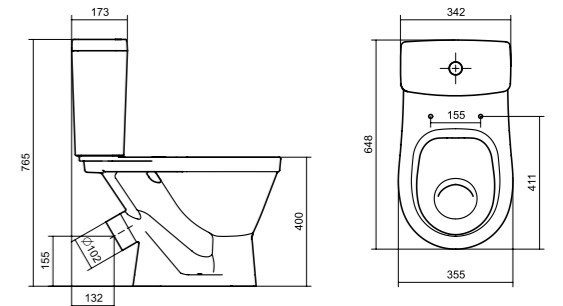

Унитаз-компакт Уно

	габариты, мм			тип монтажа
	длина	высота	ширина	
Унитаз-компакт Уно	648	765	355	открытый