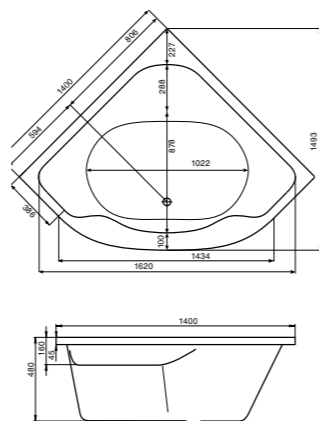

Прямоугольная ванна Мелвилл 140x140

Артикул	Название	Глубина, см	Объем, литры	Комплектация
1.WH30.2.402	Мелвилл 140x140	480	350	1.WH30.2.403 Монтажный комплект 1.WH30.2.404 Фронтальная панель