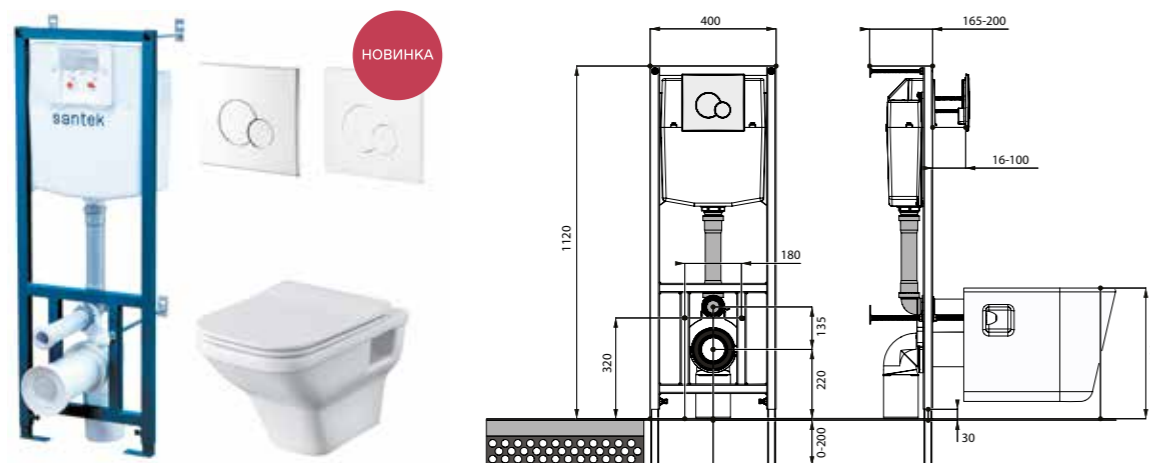

Лайн rimless

Артикул	Комплектация
1.WH50.1.750	Пэк Лайн rimless (подвесной унитаз с сиденьем, инсталляция, панель белого цвета)
	1.WH50.1.529 Инсталляция для унитаза Бореаль/Нео, панель белого цвета
	1.WH50.1.608 Чаша унитаза подвесного Лайн римлесс
1.WH50.1.729	Пэк Лайн rimless (подвесной унитаз с сиденьем, инсталляция, панель хром)
	1.WH30.2.465 Инсталляция для унитаза Бореаль/Нео, панель хром глянec
	1.WH50.1.575 Тонкое сиденье Лайн с функцией мягкого закрывания и быстрого снятия