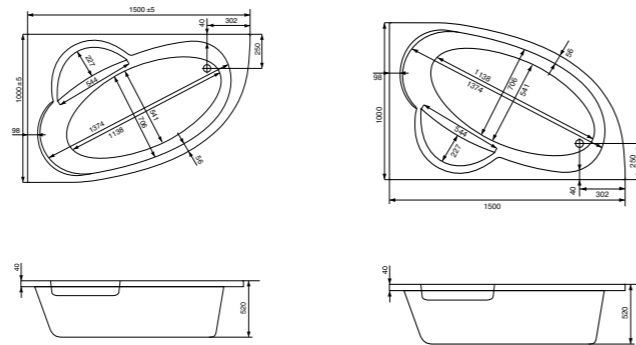

Асимметричная ванна Шри-Ланка 150x100

Артикул	Название	Глубина, см	Объем, литры	Комплектация
1.WH30.2.394	Шри-Ланка 150x100 левосторонняя	520	280	1.WH30.2.396 Монтажный комплект 1.WH50.1.655 Фронтальная панель
1.WH30.2.395	Шри-Ланка 150x100 правосторонняя	520	280	1.WH30.2.396 Монтажный комплект 1.WH50.1.656 Фронтальная панель