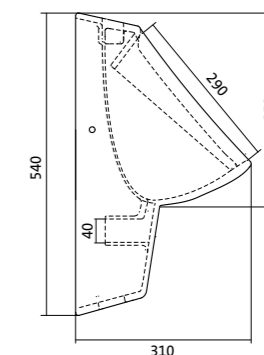

Писсуар Гала

габариты, мм

	длина	высота	ширина
Писсуар Гала	318	540	275