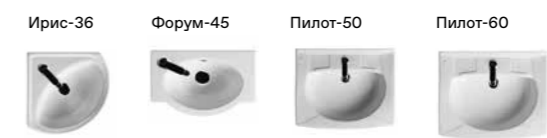

Специальные умывальники