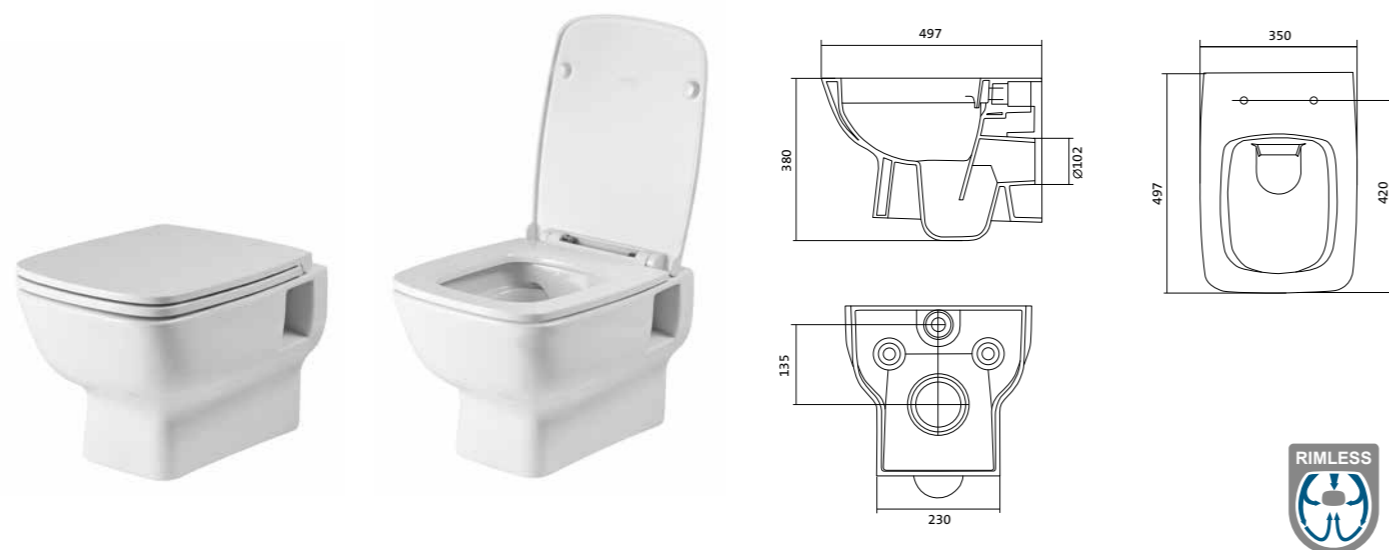

Унитаз подвесной безободковый Нео rimless

габариты, мм

длина	высота	ширина

Унитаз подвесной безободковый Нео rimless

497	380	350

Артикул	Комплектация		
1.WH.30.2.411	1.WH30.2.429	чаша унитаза подвесного безободкового Нео rimless	1.WH30.2.450 дюропластовое сиденье с функцией мягкого закрывания и быстрого снятия