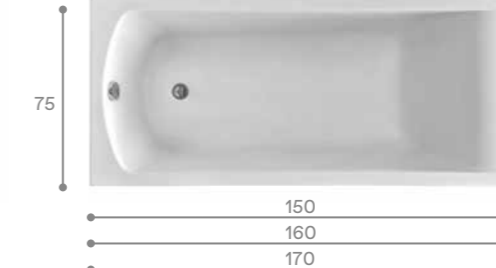

# Прямоугольные ванны

МОНАКО

САНТОРИНИ

ТЕНЕРИФЕ

КАСАБЛАНКА М

КАЛЕДОНИЯ

ФИДЖИ

МОНАКО XL