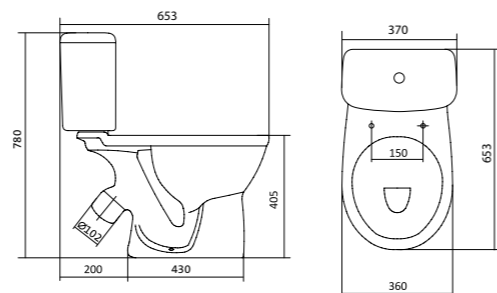

## Унитаз-компакт Остин

	габариты, мм			тип монтажа
	длина	высота	ширина	
Унитаз-компакт Остин	650	790	350	скрытый

Артикул	Комплектация
1.WH30.2.419	1.WH30.2.427 чаша унитаза Остин 1.WH30.2.428 бачок Остин 1.WH30.1.852 комплект крепления к полу
	1.WH30.2.486 двухрежимная арматура 1.WH30.2.485 тонкое дюропластовое сиденье с функцией мягкого закрывания и быстрого снятия

## Унитаз-компакт Бореаль

	габариты, мм			тип монтажа
	длина	высота	ширина	
Унитаз-компакт Бореаль с диагональным выпуском "Антивсплеск"	653	780	370	открытый

Артикул	Комплектация		
1.WH30.1.704	1.WH11.1.553	чаша унитаза Бореаль антивсплеск	1.WH50.1.570 однорежимная арматура
	1.WH11.0.642	бачок Бореаль	1.WH30.1.949 полипропиленовое сиденье
	1.WH10.8.693	комплект крепления к полу	
1.WH30.2.143	1.WH11.1.553	чаша унитаза Бореаль антивсплеск	1.WH50.1.537 двухрежимная арматура
	1.WH11.0.642	бачок Бореаль	1.WH10.6.915 дюропластовое сиденье
	1.WH10.8.693	комплект крепления к полу	
1.WH30.2.146	1.WH11.1.553	чаша унитаза Бореаль антивсплеск	1.WH50.1.537 двухрежимная арматура
	1.WH11.0.642	бачок Бореаль	1.WH30.2.050 дюропластовое сиденье, с функцией мягкого закрывания и быстрого снятия
	1.WH10.8.693	комплект крепления к полу	