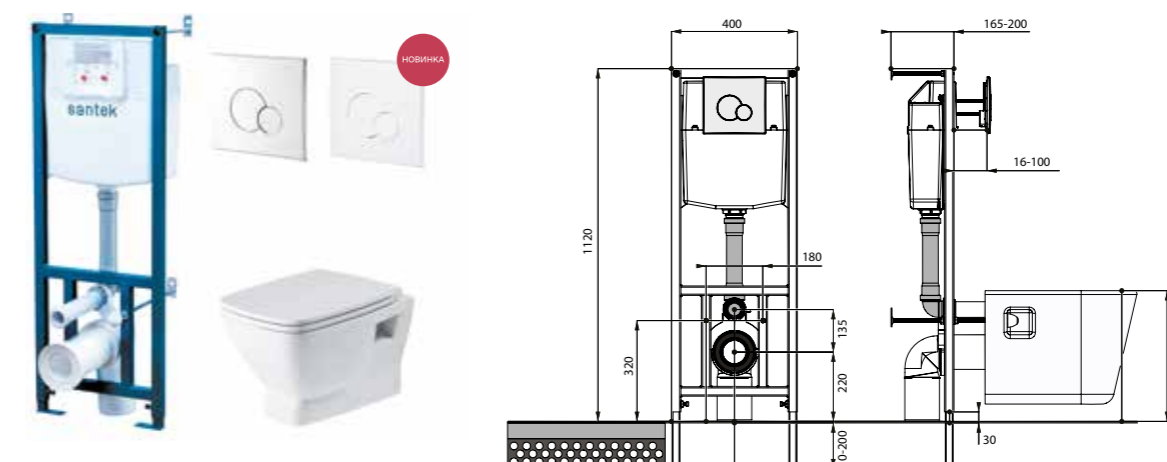

Готовое решение Нео rimless

Артикул	Комплектация		
1.WH50.1.758	Пэк Нео rimless (подвесной унитаз с сиденьем, инсталляция, панель белого цвета)	1.WH50.1.757	Инсталляция для унитаза Нео римлесс, панель белого цвета
		1.WH50.1.604	Чаша безободкового унитаза Нео rimless
		1.WH30.2.450	Тонкое сиденье Нео с функцией мягкого закрывания и быстрого снятия
1.WH50.1.572	ПЭК Нео rimless (подвесной унитаз с сиденьем, инсталляция, панель хром)	1.WH30.2.468	Инсталляция для унитаза Нео римлесс, панель хром глянец
		1.WH50.1.604	Чаша безободкового унитаза Нео rimless
		1.WH30.2.450	Тонкое сиденье Нео с функцией мягкого закрывания и быстрого снятия