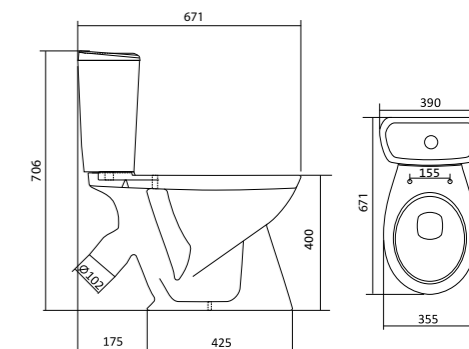

Унитаз-компакт Бриз

	габариты, мм			тип монтажа
	длина	высота	ширина	
Унитаз-компакт Бриз	671	706	390	открытый

Артикул	Комплектация		
1.WH20.2.569	1.WH11.0.384	чаша унитаза Бриз	1.WH10.6.823 однорежимная арматура
	1.WH11.0.639	бачок Бриз	1.WH30.1.947 полипропиленовое сиденье
	1.WH10.8.693	комплект крепления к полу	
1.WH30.2.138	1.WH11.0.384	чаша унитаза Бриз	1.WH30.2.105 двухрежимная арматура
	1.WH11.0.639	бачок Бриз	1.WH10.6.901 дюропластовое сиденье
	1.WH10.8.693	комплект крепления к полу