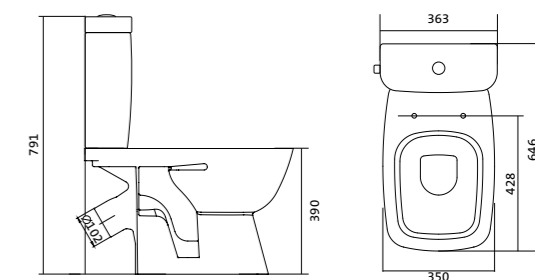

## Унитаз-компакт Нео

габариты, мм тип монтажа

	длина	высота	ширина	
Унитаз-компакт Нео	648	785	365	скрытый

Артикул	Комплектация
1.WH30.2.187	1.WH30.2.188 чаша унитаза Нео 1.WH30.2.189 бачок Нео 1.WH30.1.852 комплект крепления к полу
1.WH30.2.194	1.WH30.2.188 чаша унитаза Нео 1.WH30.2.189 бачок Нео 1.WH30.1.852 комплект крепления к полу
1.WH30.2.470	1.WH30.2.188 чаша унитаза Нео 1.WH30.2.189 бачок Нео 1.WH30.1.852 комплект крепления к полу
	1.WH30.2.299 двухрежимная арматура 1.WH30.2.192 дюропластовое сиденье 1.WH30.2.299 двухрежимная арматура 1.WH30.2.193 дюропластовое сиденье с функцией мягкого закрывания и быстрого снятия 1.WH30.2.299 двухрежимная арматура 1.WH30.2.450 тонкое дюропластовое сиденье с функцией мягкого закрывания и быстрого снятия

## Унитаз-компакт Нео Лайт

габариты, мм тип монтажа

	длина	высота	ширина	
Унитаз-компакт Нео Лайт	646	791	363	открытый

Артикул	Комплектация
1.WH30.2.408	1.WH30.2.469 чаша унитаза Нео Лайт 1.WH30.2.189 бачок Нео 1.WH10.8.693 комплект крепления к полу
1.WH30.2.409	1.WH30.2.469 чаша унитаза Нео Лайт 1.WH30.2.189 бачок Нео 1.WH10.8.693 комплект крепления к полу
1.WH30.2.471	1.WH30.2.469 чаша унитаза Нео Лайт 1.WH30.2.189 бачок Нео 1.WH10.8.693 комплект крепления к полу
	1.WH30.2.299 двухрежимная арматура 1.WH30.2.467 дюропластовое сиденье с функцией быстрого снятия 1.WH30.2.299 двухрежимная арматура 1.WH30.2.466 дюропластовое сиденье с функцией мягкого закрывания и быстрого снятия 1.WH30.2.299 двухрежимная арматура 1.WH30.2.449 тонкое дюропластовое сиденье с функцией мягкого закрывания и быстрого снятия