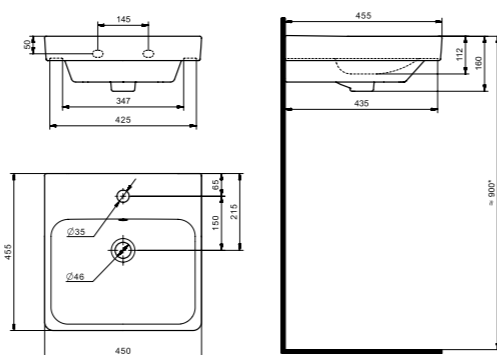

## Умывальник Адриана-45

НОВИНКА

1.WH50.1.630 Умывальник Адриана-45 450x450x159