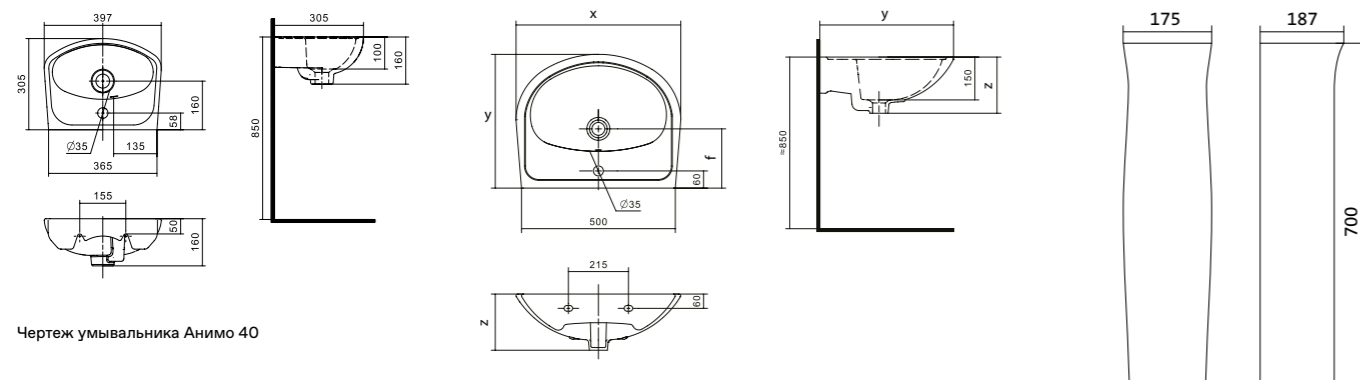

Чертеж умывальника Анимо 40

Чертеж умывальников Анимо 50, Анимо 55, Анимо 60

x	y	z	f
500	392	190	170
550	440	205	200
580	476	205	200