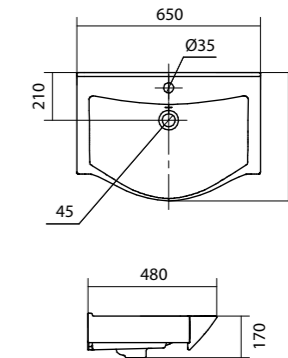

Умывальник Беверли-65

1.WH30.2.501 Умывальник Беверли-65 650x480x170