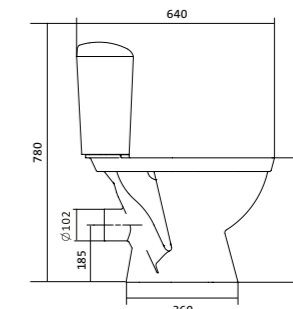

Унитаз-компакт Паллада

	габариты, мм			тип монтажа
	длина	высота	ширина	
Унитаз-компакт Паллада	640	780	370	открытый

Артикул	Комплектация		
1.WH30.2.371	1.WH30.2.372	чаша унитаза Паллада	1.WH30.2.382 двухрежимная арматура
	1.WH30.2.373	бачок унитаза Паллада	1.WH30.2.377 полипропиленовое сиденье
	1.WH10.8.693	комплект крепления к полу	
1.WH30.2.376	1.WH30.2.372	чаша унитаза Паллада	1.WH30.2.382 двухрежимная арматура
	1.WH30.2.373	бачок унитаза Паллада	1.WH30.2.378 дюропластовое сиденье
	1.WH10.8.693	комплект крепления к полу