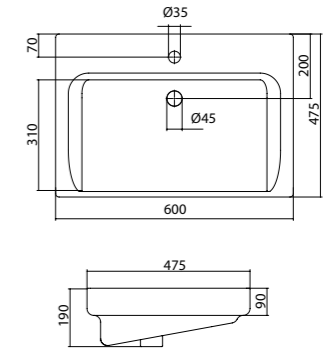

Умывальник Тигода-60