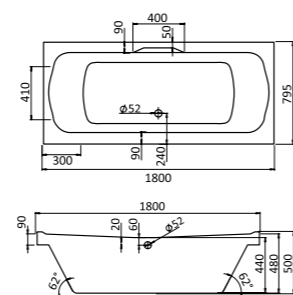

Прямоугольная ванна Корсика 180x80