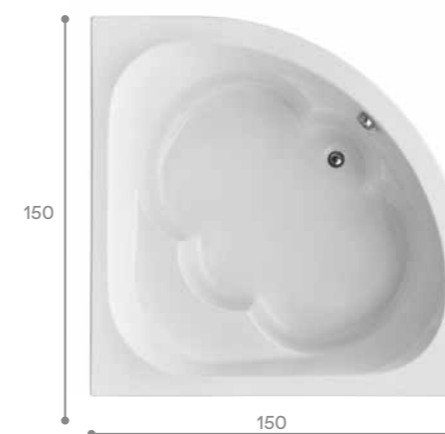

Индивидуальность

Угловая ванна поможет придать вашей ванной комнате индивидуальность. Симметричные модели подойдут для просторных помещений. Такие размеры позволяют чувствовать себя очень комфортно, даже если вы принимаете ее вдвоем. Элегантность и эргономичность ванн Santek позволяют говорить о процессе принятия ванны, как об истинном удовольствии, доступном широкому кругу потребителей.

КАННЫ

Симметричные ванны