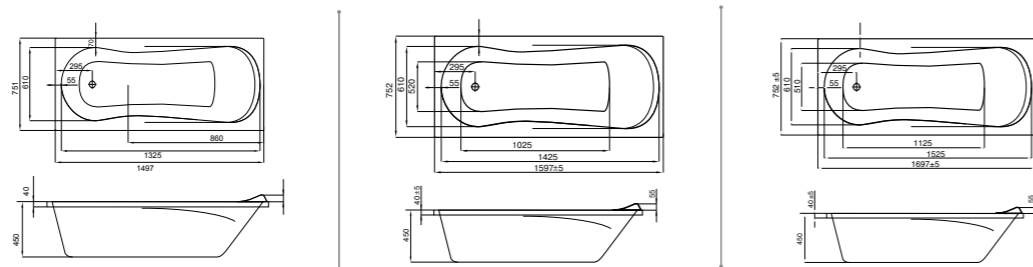

Прямоугольная ванна Каледония 150x75 / 160x75 / 170x75

Артикул	Название	Глубина, см	Объем, литры	Комплектация
1.WH30.2.383	Каледония 150x75	450	180	1.WH30.2.384 Монтажный комплект 1.WH30.2.385 Фронтальная панель 1.WH30.2.386 Боковая панель левая 1.WH30.2.387 Боковая панель правая
1.WH30.2.388	Каледония 160x75	450	200	1.WH30.2.389 Монтажный комплект 1.WH30.2.390 Фронтальная панель 1.WH30.2.386 Боковая панель левая 1.WH30.2.387 Боковая панель правая
1.WH30.2.391	Каледония 170x75	450	220	1.WH30.2.392 Монтажный комплект 1.WH30.2.393 Фронтальная панель 1.WH30.2.386 Боковая панель левая 1.WH30.2.387 Боковая панель правая