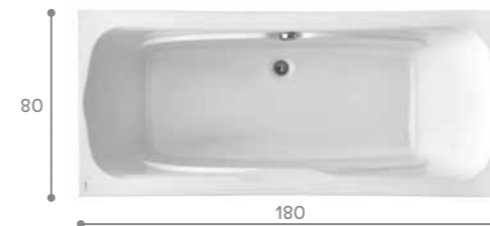

Прямоугольные ванны

КОРСИКА

Элегантность и функциональность

Дизайн ванн Santek создается на основе изучения потребительских предпочтений и пожеланий. Для помещения любого размера легко выбрать классическую прямоугольную ванну, которая впишется в любой интерьер ванной комнаты и создаст атмосферу уравновешенности и спокойствия. Все модели ванн Santek отличаются своей функциональностью, практичностью и прослужат вам долгие годы.