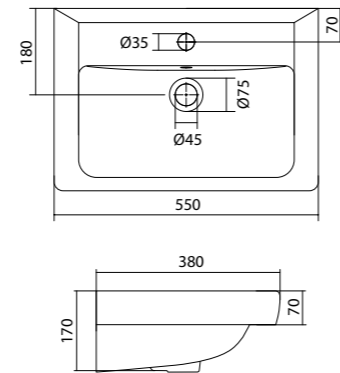

Умывальник Тигода-55 мини

1.WH30.2.126

Умывальник Тигода 55

550x475x180