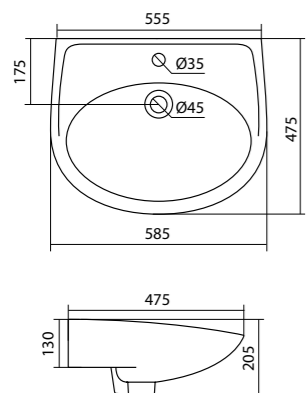

Умывальник Бореаль

1.WH11.0.484	Умывальник Бореаль-60	585x475x205	с отверстием	1.WH11.0.591 Постамент БСК
1.WH11.0.481	Умывальник Бореаль-60	585x475x205	без отверстия	1.WH11.0.591 Постамент БСК
1.WH11.0.591	Постамент БСК			

Унитаз-компакт Бореаль

	габариты, мм			тип монтажа
	длина	высота	ширина	
Унитаз-компакт Бореаль с диагональным выпуском "Антивсплеск"	653	780	370	открытый

Артикул	Комплектация
1.WH30.1.704	1.WH11.1.553 чаша унитаза Бореаль антивсплеск 1.WH11.0.642 бачок Бореаль 1.WH10.8.693 комплект крепления к полу 1.WH50.1.570 однорежимная арматура 1.WH30.1.949 полипропиленовое сиденье
1.WH30.2.143	1.WH11.1.553 чаша унитаза Бореаль антивсплеск 1.WH11.0.642 бачок Бореаль 1.WH10.8.693 комплект крепления к полу 1.WH50.1.537 двухрежимная арматура 1.WH10.6.915 дюропластовое сиденье
1.WH30.2.146	1.WH11.1.553 чаша унитаза Бореаль антивсплеск 1.WH11.0.642 бачок Бореаль 1.WH10.8.693 комплект крепления к полу 1.WH50.1.537 двухрежимная арматура 1.WH30.2.050 дюропластовое сиденье, с функцией мягкого закрывания и быстрого снятия