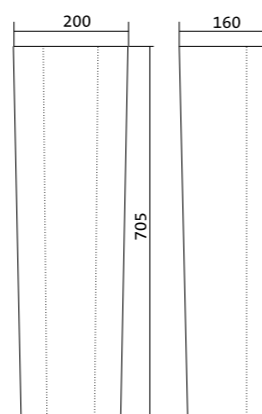

Умывальник Бореаль

1.WH11.0.484	Умывальник Бореаль-60	585x475x205	с отверстием	1.WH11.0.591 Постамент БСК
1.WH11.0.481	Умывальник Бореаль-60	585x475x205	без отверстия	1.WH11.0.591 Постамент БСК
1.WH11.0.591	Постамент БСК			

Унитаз-компакт Бореаль

	габариты, мм			тип монтажа
	длина	высота	ширина	
Унитаз-компакт Бореаль с диагональным выпуском "Антивсплеск"	653	780	370	открытый

Артикул	Комплектация
1.WH30.1.704	1.WH11.1.553 чаша унитаза Бореаль антивсплеск 1.WH11.0.642 бачок Бореаль 1.WH10.8.693 комплект крепления к полу 1.WH50.1.570 однорежимная арматура 1.WH30.1.949 полипропиленовое сиденье
1.WH30.2.143	1.WH11.1.553 чаша унитаза Бореаль антивсплеск 1.WH11.0.642 бачок Бореаль 1.WH10.8.693 комплект крепления к полу 1.WH50.1.537 двухрежимная арматура 1.WH10.6.915 дюропластовое сиденье
1.WH30.2.146	1.WH11.1.553 чаша унитаза Бореаль антивсплеск 1.WH11.0.642 бачок Бореаль 1.WH10.8.693 комплект крепления к полу 1.WH50.1.537 двухрежимная арматура 1.WH30.2.050 дюропластовое сиденье, с функцией мягкого закрывания и быстрого снятия