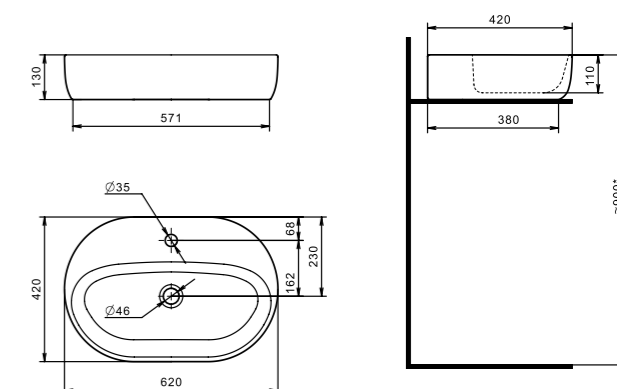

НОВИНКА

1.WH50.1.709 Умывальник Одри-42 420x420x130

Умывальник Одри 620x420

НОВИНКА

1.WH50.1.710 Умывальник Одри-62 620x420x130