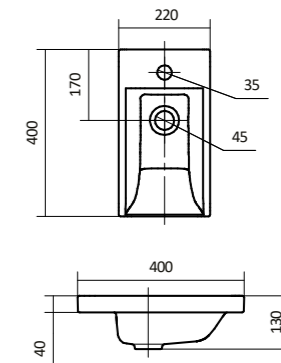

Умывальник Миранда-40

1.WH30.2.500 Умывальник Миранда-40 400x220x130