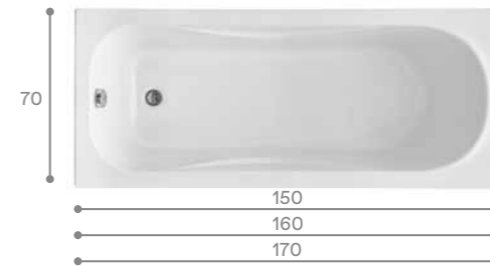

# Прямоугольные ванны

МОНАКО

САНТОРИНИ

ТЕНЕРИФЕ

КАСАБЛАНКА М

КАЛЕДОНИЯ

ФИДЖИ

МОНАКО XL