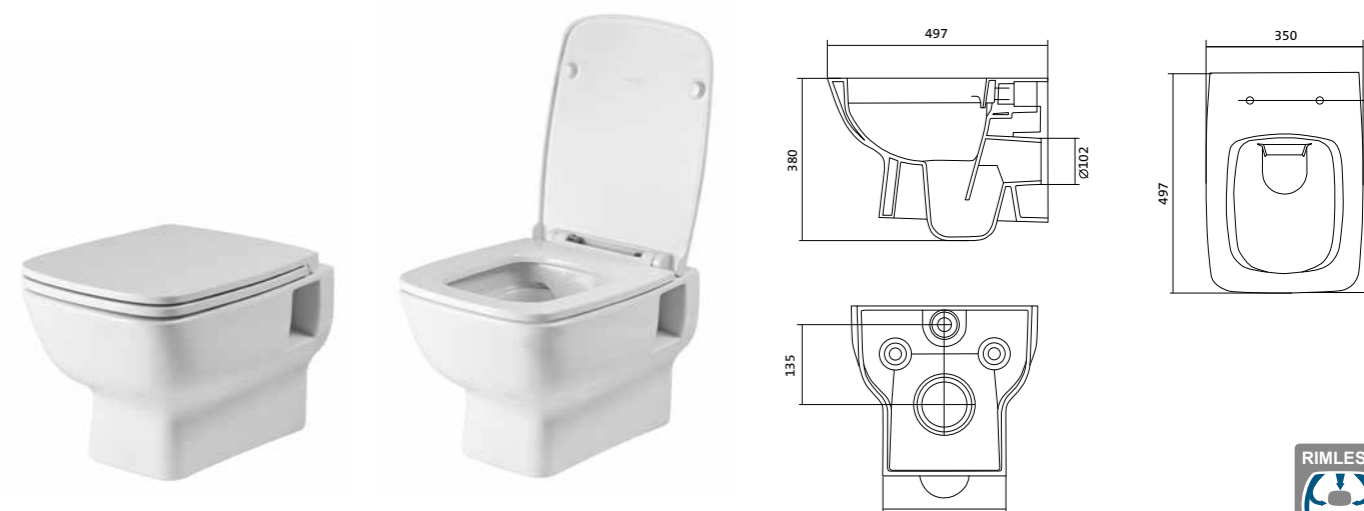

Унитаз подвесной безободковый Нео rimless

габариты, мм

	длина	высота	ширина
Унитаз подвесной безободковый Нео rimless	497	380	350

Артикул	Комплектация		
1.WH.30.2.411	1.WH30.2.429	чаша унитаза подвесного безободкового Нео rimless	1.WH30.2.450 дюропластовое сиденье с функцией мягкого закрывания и быстрого снятия