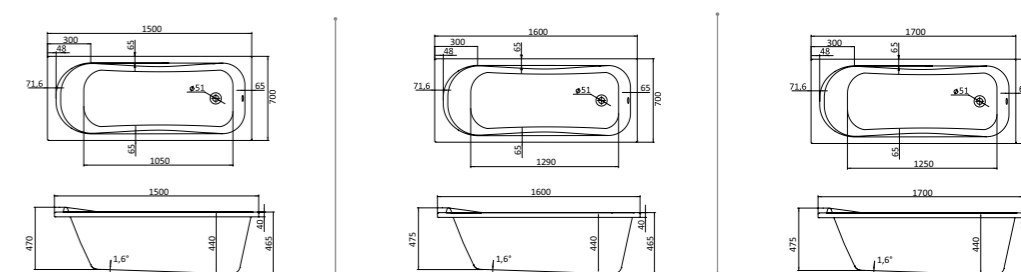

Артикул	Название	Глубина, см	Объем, литры	Комплектация
1.WN30.2.213	Тенерифе 150x70	440	180	1.WN11.2.424 Монтажный комплект 1.WN30.2.498 Фронтальная панель 1.WN20.7.787 Боковая панель левая 1.WN20.7.788 Боковая панель правая
1.WN30.2.357	Тенерифе 160x70	440	200	1.WN11.2.425 Монтажный комплект 1.WN30.2.495 Фронтальная панель 1.WN20.7.787 Боковая панель левая 1.WN20.7.788 Боковая панель правая
1.WN30.2.207	Тенерифе 170x70	440	220	1.WN11.2.421 Монтажный комплект 1.WN30.2.489 Фронтальная панель 1.WN20.7.787 Боковая панель левая 1.WN20.7.788 Боковая панель правая