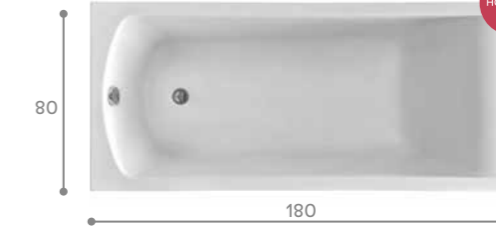

Прямоугольные ванны

ФИДЖИ

Элегантность и функциональность

Дизайн ванн Santek создается на основе изучения потребительских предпочтений и пожеланий. Для помещения любого размера легко выбрать классическую прямоугольную ванну, которая впишется в любой интерьер ванной комнаты и создаст атмосферу уравновешенности и спокойствия. Все модели ванн Santek отличаются своей функциональностью, практичностью и прослужат вам долгие годы.