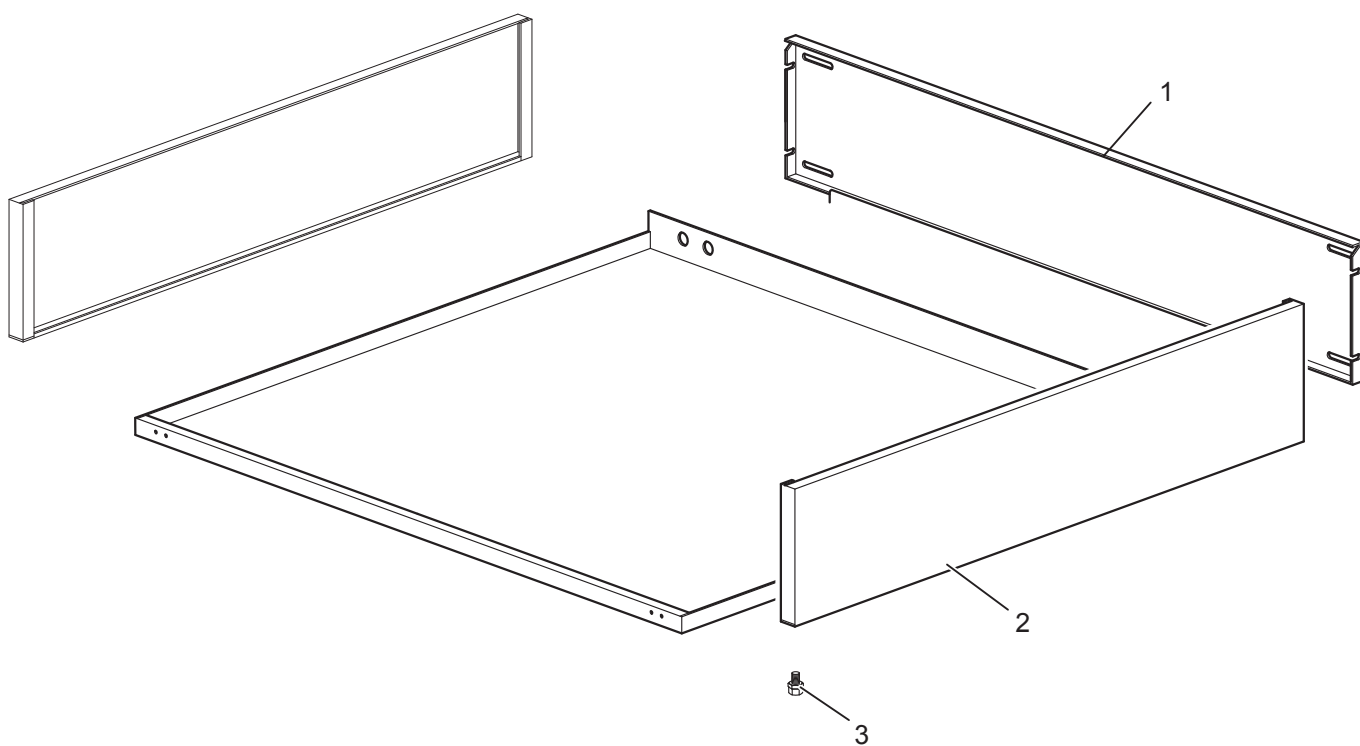

1	184745	VETRO VITRE GLAS GLASS	
2	177895 <i><u>Recommended spare parts</u></i>	INDUTTANZA BOBINE D'INDUCTANCE INDKTIONSSPULE COILCARRIER	
3	184977	GRIGLIA CAMINO GRILLE POUR CHEMINÉE KAMINROST CHIMNEY GRILL	
5	182946	CRUSCOTTO PANNEAU DE CONTROLE FRONT BLENDE CONTROL PANEL	
9	168878 <i><u>Recommended spare parts</u></i>	CORPO MANOPOLA COMMUTATORE POIGNEE COMMUTATEUR UMSCHALTER-KNOPFKOERPER COMMUTATOR KNOB	
10	186538 <i><u>Recommended spare parts</u></i>	ANELLO MANOPOLA COMMUTATORE RING COMMUTATEUR KLEBERING KNEBEL TAKTSCHALTER SWITCH RING	