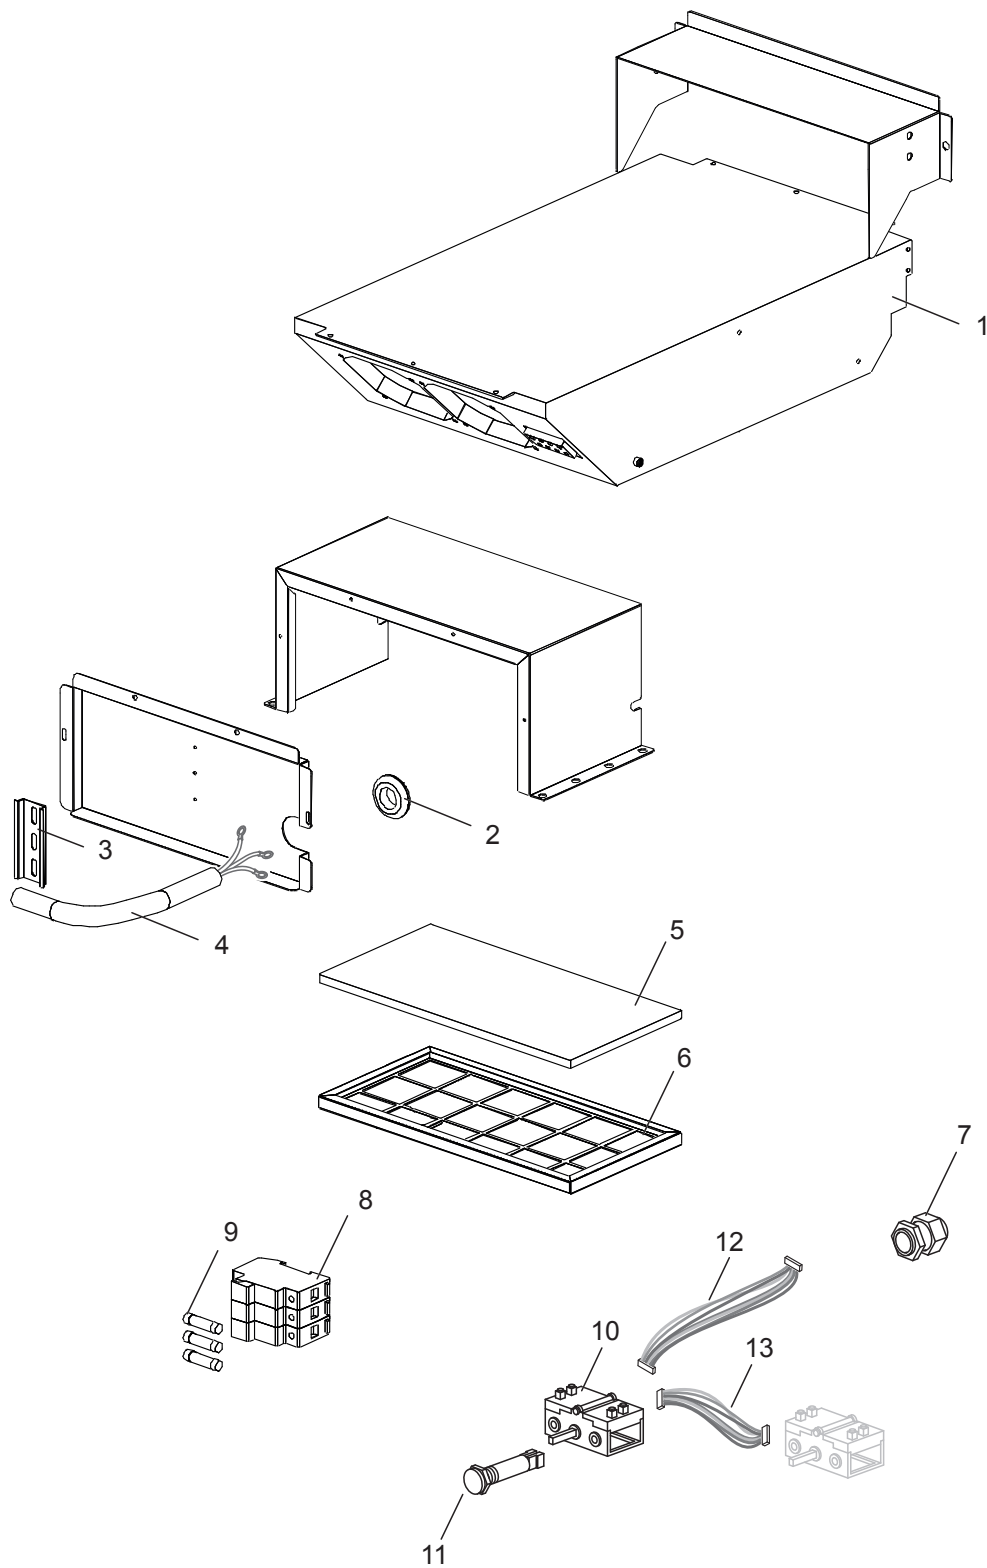

Listino componenti per pagina 3

1	177900	GENERATORE GENERATEUR GENERATOR GENERATOR	
2	RTBF800134	PASSACAVO SERRE CABLE KABELDURCHFÜHRUNG CHOCK PRENSA CABO	
3	184553	TRAVERSA FISSAGGIO SUPPORT HALTER SUPPORT	
4	182733	CAVO ALIMENTAZIONE CABLE DE ALIMENTATION SPEISUNGKABEL POWER SUPPLY CABLE	
5	181413	FILTRO FILTRE FILTER FILTER	
6	182240	SUPPORTO FILTRO SUPPORT FILTRE FILTERHALTER FILTER SUPPORT	
7	RTBF800138	F/CAVO PG21 SERRE CABLE PG21 KABELDURCHFÜHRUNG PG21 CHOCK PG21 PRENSA CABO PG21	
8	182728	P/FUSIBILE PORTE FUSIBLE FEINSICHERUNGSTRÄGER FUSE HOLDER	
9	182731 <i><u>Recommended spare parts</u></i>	FUSIBILE 32A FUSIBLE 32A FEINSICHERUNG 32A FUSE 32A	
10	186390 <i><u>Recommended spare parts</u></i>	POTENZIOMETRO POTENTIOMETRE POTENTIOMETER ENCODER	
11	186391 <i><u>Recommended spare parts</u></i>	CAVO 2 LAMPADINE LUNGH.0,5 MT	
12	186392 <i><u>Recommended spare parts</u></i>	CAVO COLL. POTENZIOMETRO CON GENERATORE	
13	186393 <i><u>Recommended spare parts</u></i>	CAVO COLLEGAMENTO POTENZIOMETRO