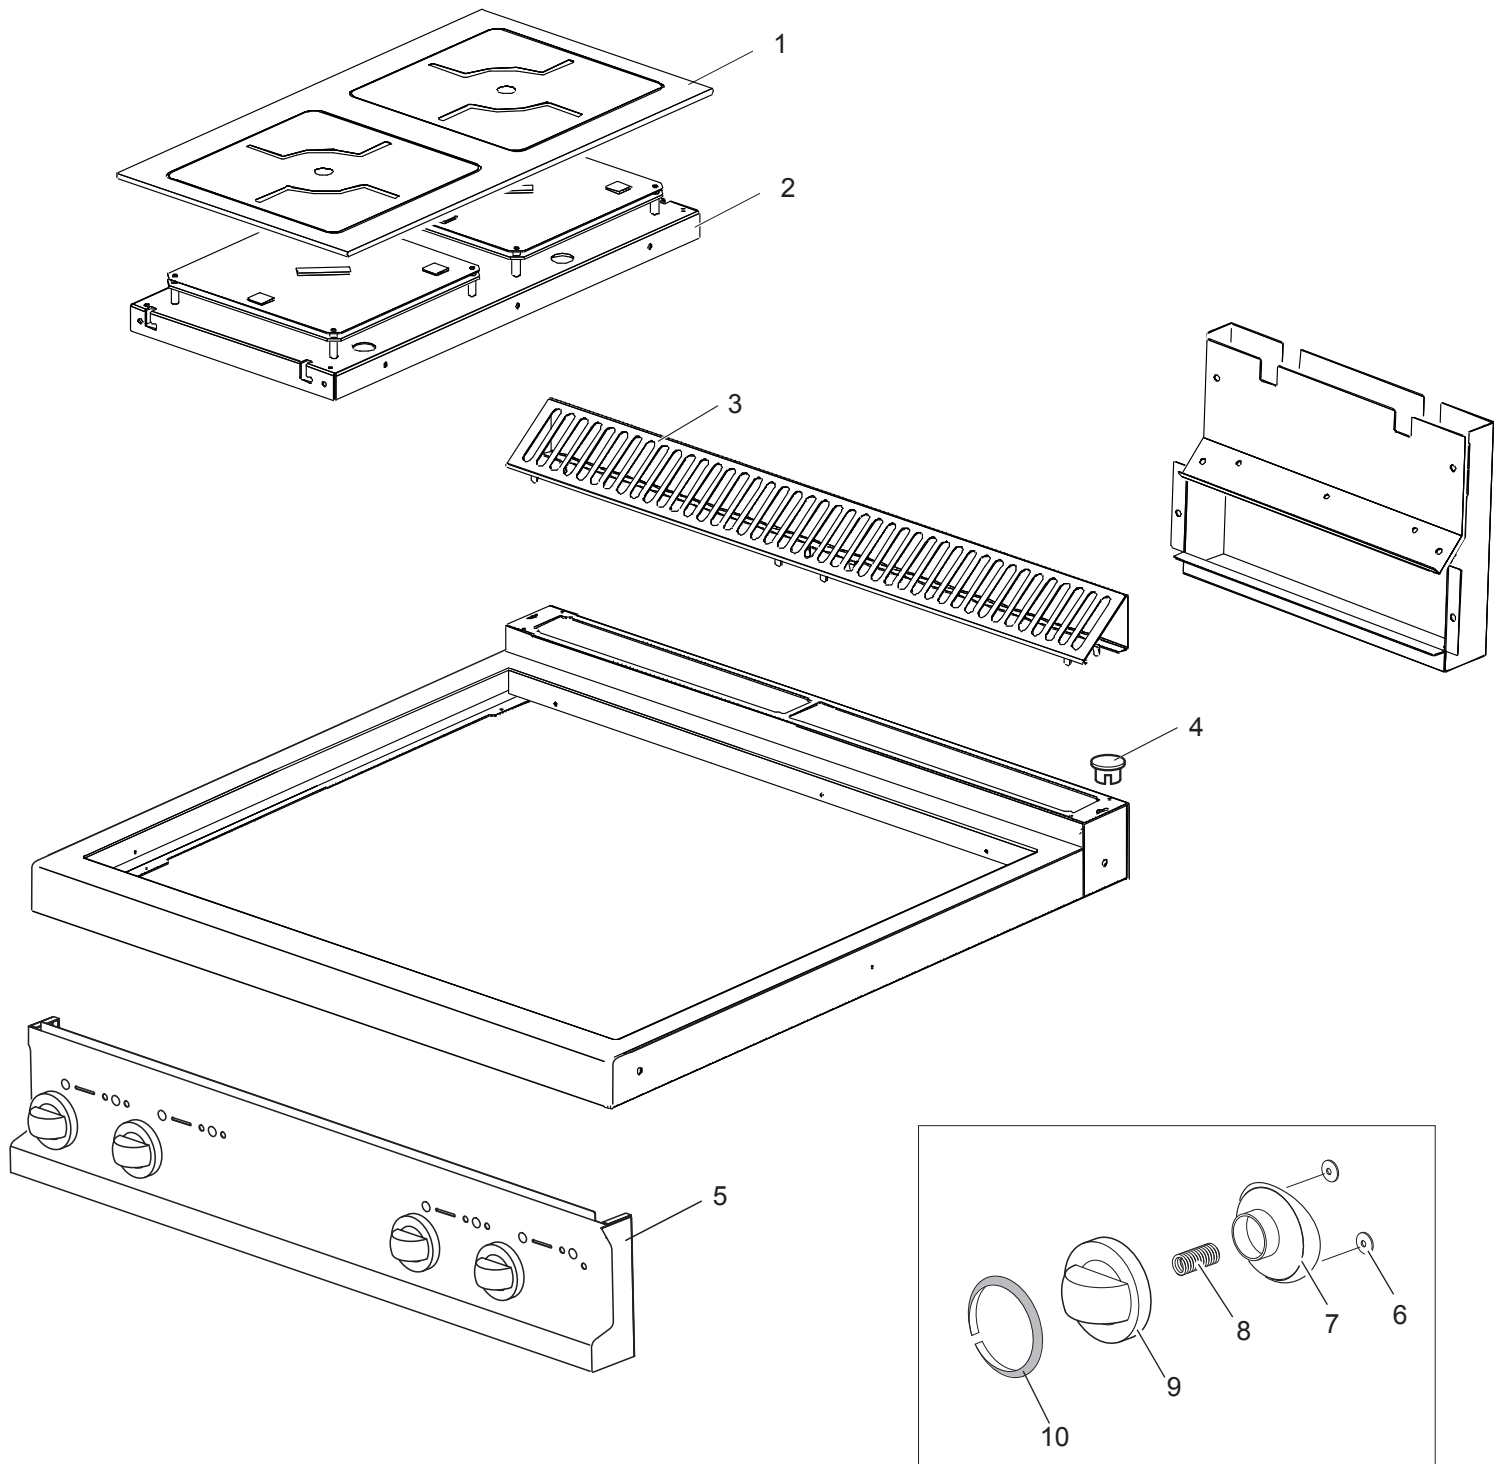

Listino componenti per pagina 1

1	184745	VETRO VITRE GLAS GLASS	
2	177895 <i><u>Recommended spare parts</u></i>	INDUTTANZA BOBINE D'INDUCTANCE INDKTIONSSPULE COILCARRIER	
3	184977	GRIGLIA CAMINO GRILLE POUR CHEMINÉE KAMINROST CHIMNEY GRILL	
5	182946	CRUSCOTTO PANNEAU DE CONTROLE FRONT BLENDE CONTROL PANEL	
9	168878 <i><u>Recommended spare parts</u></i>	CORPO MANOPOLA COMMUTATORE POIGNEE COMMUTATEUR UMSCHALTER-KNOPFKOERPER COMMUTATOR KNOB	
10	186538 <i><u>Recommended spare parts</u></i>	ANELLO MANOPOLA COMMUTATORE RING COMMUTATEUR KLEBERING KNEBEL TAKTSCHALTER SWITCH RING