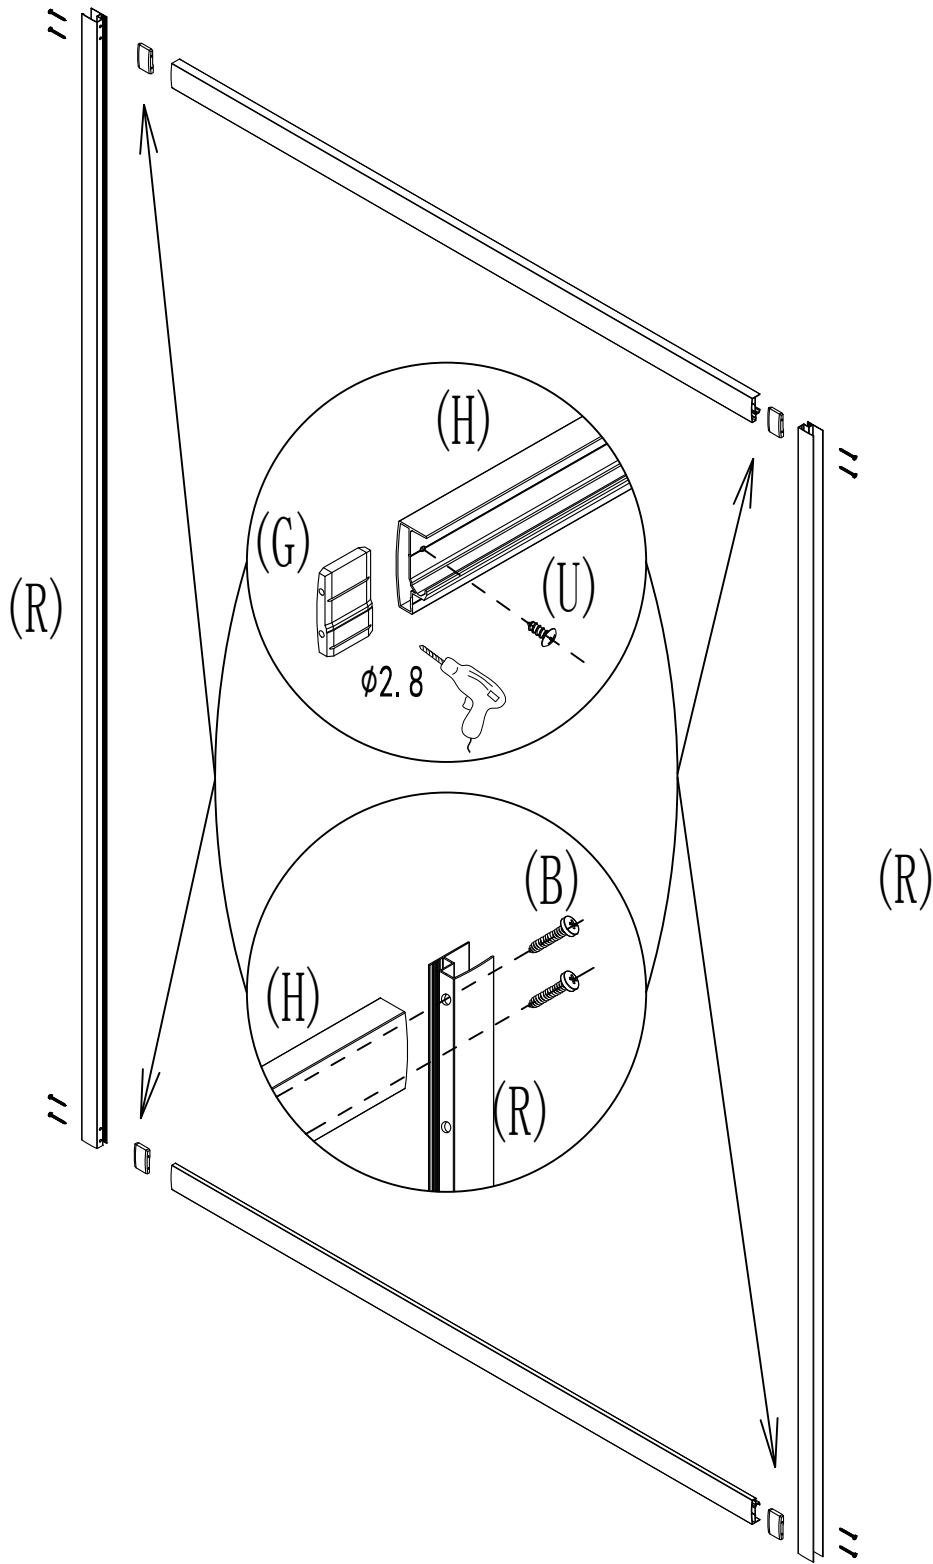

Taliente

Инструкция

по установке душевой кабины ТА-0812

A		2	J		1	S		2
B	 ST4X16	8	K	 ST4X10	2	T		4
C		8	L		2	U	 ST4X6	4
D	 ST4X30	8	M	 ST4X10	5	V		2
E		1	N		1	W	 ST4X10	4
F		1	O		1	X		1
G		4	P		1	Y		3
H		2	Q		1			
I		2	R		2			

Ø6,Ø2.8

Taliente

ООО «ДушТорг»

**623700, Россия, Свердловская обл, г.Березовский,
Режевской тракт 15 км, стр.6**

**350005,Россия,Краснодарский край,г.Краснодар
Ул.Кореновская,д.4/3**