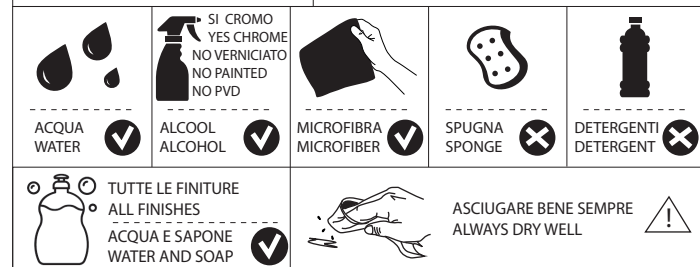

PULIZIA / CLEANING

IISTRVE125118#--STD

REV0.06/2020