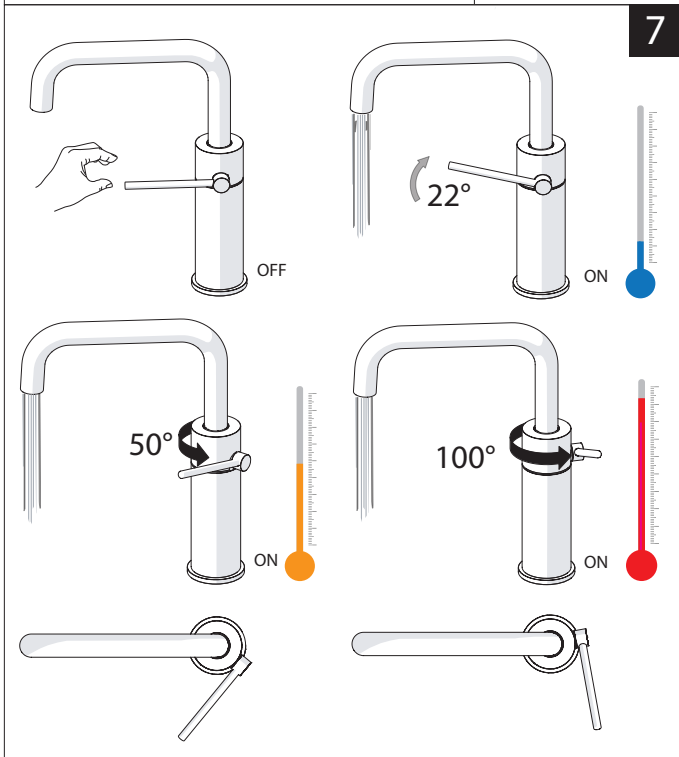

Not included / Non incluso / Non Inclus / Nie zawarty/ No incluido / Nao incluido

1

ANELLO DI GUIDA
GUIDE RING

Ø > IN ALTO
Ø > UP

SOLO PER / ONLY FOR
VE125118/2-VE125128/2
VE125148/2-VE125168/2
**SCARICO INIVERSALE SKIP-UP
UNIVERSAL WASTE**

Ø 33.5/35 mm

SOLO PER / ONLY FOR
VE125118/2-VE125128/2
VE125148/2-VE125168/2

G 3/8-19 mm

6

NOBILIS

VELIS

www.nobili.it

7