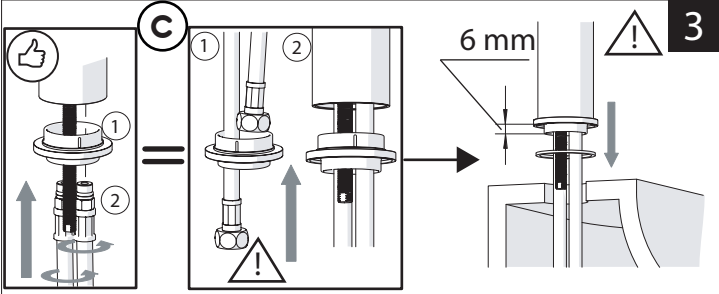

Not included / Non incluso / Non Inclus / Nie zawarty/ No incluido / Nao incluido

1

ANELLO DI GUIDA
GUIDE RING

Ø > IN ALTO
Ø > UP

SOLO PER / ONLY FOR
VE125118/2-VE125128/2
VE125148/2-VE125168/2
**SCARICO INIVERSALE SKIP-UP
UNIVERSAL WASTE**

Ø 33.5/35 mm

SOLO PER / ONLY FOR
VE125118/2-VE125128/2
VE125148/2-VE125168/2

G 3/8-19 mm

6

NOBILIS

VELIS

www.nobili.it

7