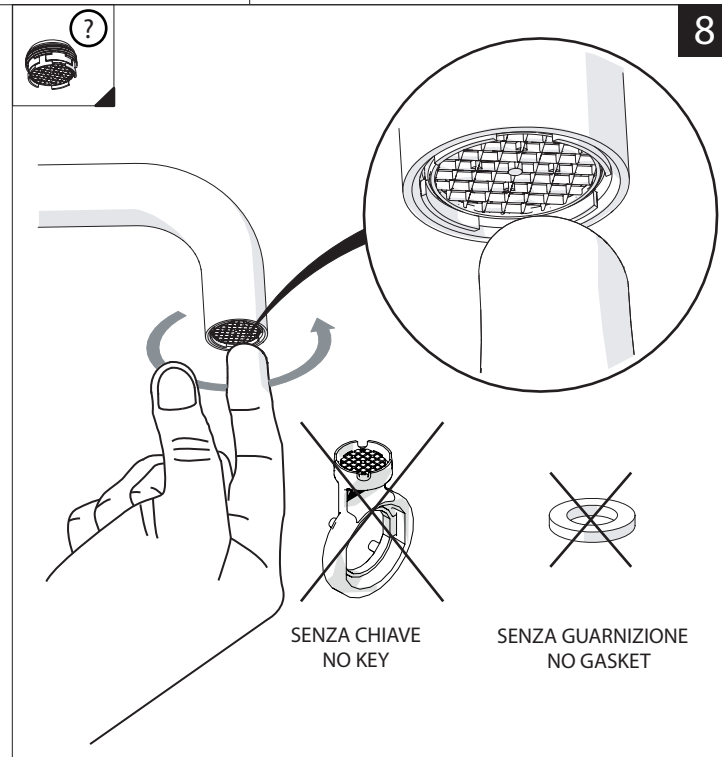

Not included / Non incluso / Non Inclus / Nie zawarty/ No incluido / Nao incluido

1

ANELLO DI GUIDA
GUIDE RING

Ø > IN ALTO
Ø > UP

SOLO PER / ONLY FOR
VE125118/2-VE125128/2
VE125148/2-VE125168/2
**SCARICO INIVERSALE SKIP-UP
UNIVERSAL WASTE**

Ø 33.5/35 mm

SOLO PER / ONLY FOR
VE125118/2-VE125128/2
VE125148/2-VE125168/2

G 3/8-19 mm

6

NOBILIS

VELIS

www.nobili.it

7