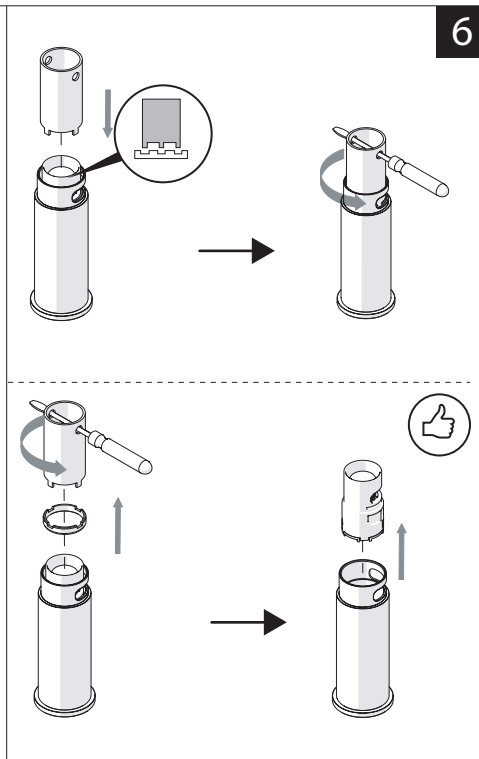

Ø 33.5/35 mm

SOLO PER / ONLY FOR
VE125118/2-VE125128/2
VE125148/2-VE125168/2

G 3/8-19 mm

6

NOBILIS

VELIS

www.nobili.it

7