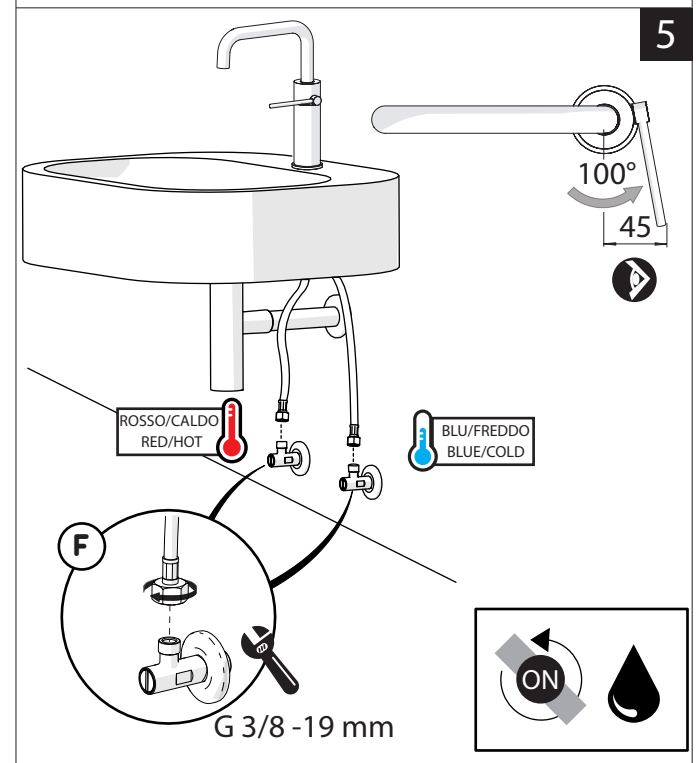

Not included / Non incluso / Non Inclus / Nie zawarty/ No incluido / Nao incluido

1

ANELLO DI GUIDA
GUIDE RING

Ø > IN ALTO
Ø > UP

SOLO PER / ONLY FOR
VE125118/2-VE125128/2
VE125148/2-VE125168/2
**SCARICO INIVERSALE SKIP-UP
UNIVERSAL WASTE**

Ø 33.5/35 mm

SOLO PER / ONLY FOR
VE125118/2-VE125128/2
VE125148/2-VE125168/2

G 3/8-19 mm

6

NOBILIS

VELIS

www.nobili.it

7