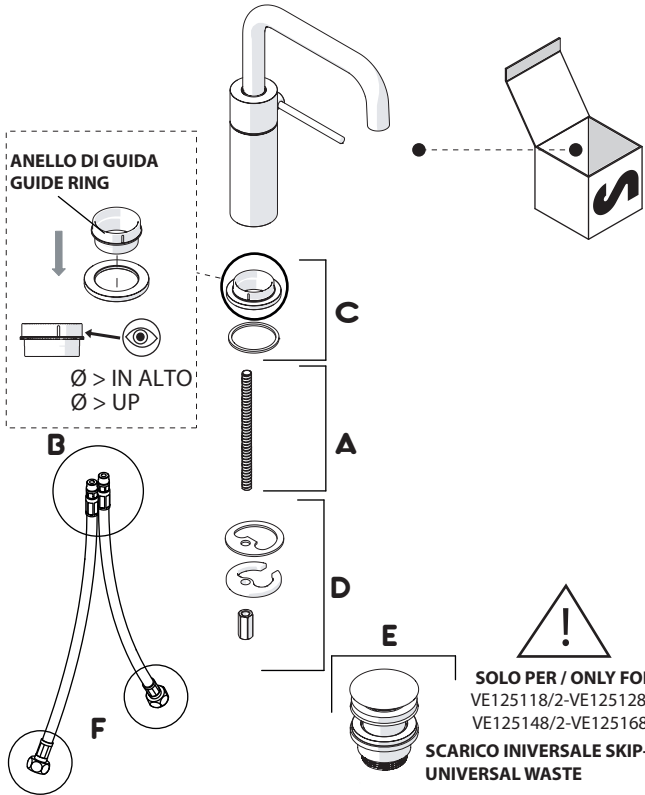

Not included / Non incluso / Non Inclus / Nie zawarty/ No incluido / Nao incluido

1

ANELLO DI GUIDA
GUIDE RING

Ø > IN ALTO
Ø > UP

SOLO PER / ONLY FOR
VE125118/2-VE125128/2
VE125148/2-VE125168/2
**SCARICO INIVERSALE SKIP-UP
UNIVERSAL WASTE**

Ø 33.5/35 mm

SOLO PER / ONLY FOR
VE125118/2-VE125128/2
VE125148/2-VE125168/2

G 3/8-19 mm

6

NOBILIS

VELIS

www.nobili.it

7