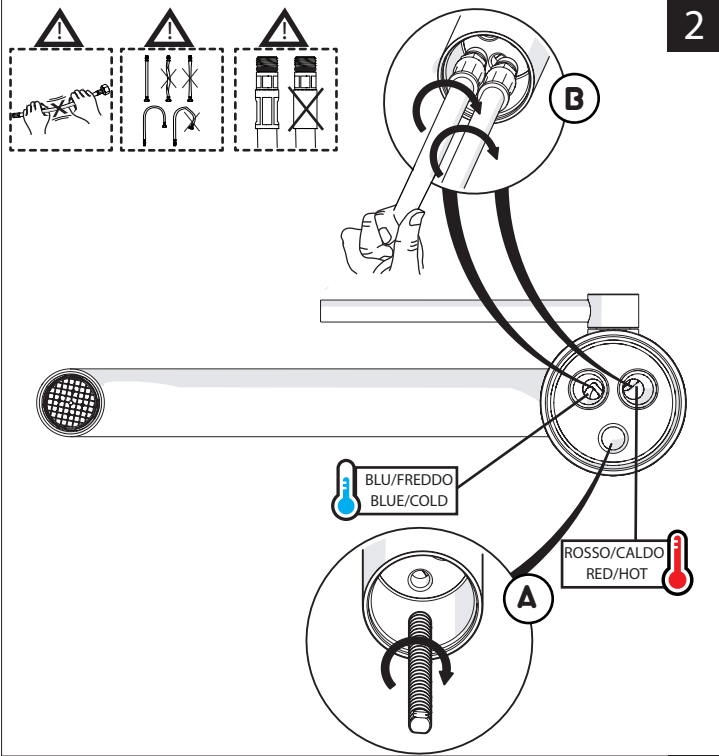

Not included / Non incluso / Non Inclus / Nie zawarty/ No incluido / Nao incluido

1

ANELLO DI GUIDA
GUIDE RING

Ø > IN ALTO
Ø > UP

SOLO PER / ONLY FOR
VE125118/2-VE125128/2
VE125148/2-VE125168/2
**SCARICO INIVERSALE SKIP-UP
UNIVERSAL WASTE**

Ø 33.5/35 mm

SOLO PER / ONLY FOR
VE125118/2-VE125128/2
VE125148/2-VE125168/2

G 3/8-19 mm

6

NOBILIS

VELIS

www.nobili.it

7