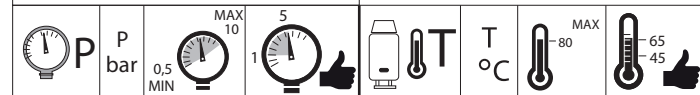

PRIMA DI INIZIARE / BEFORE STARTING