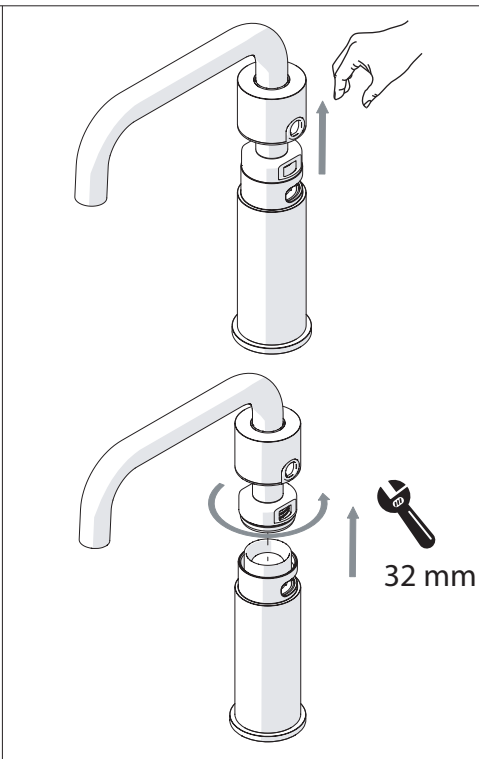

6

NOBILIS

VELIS