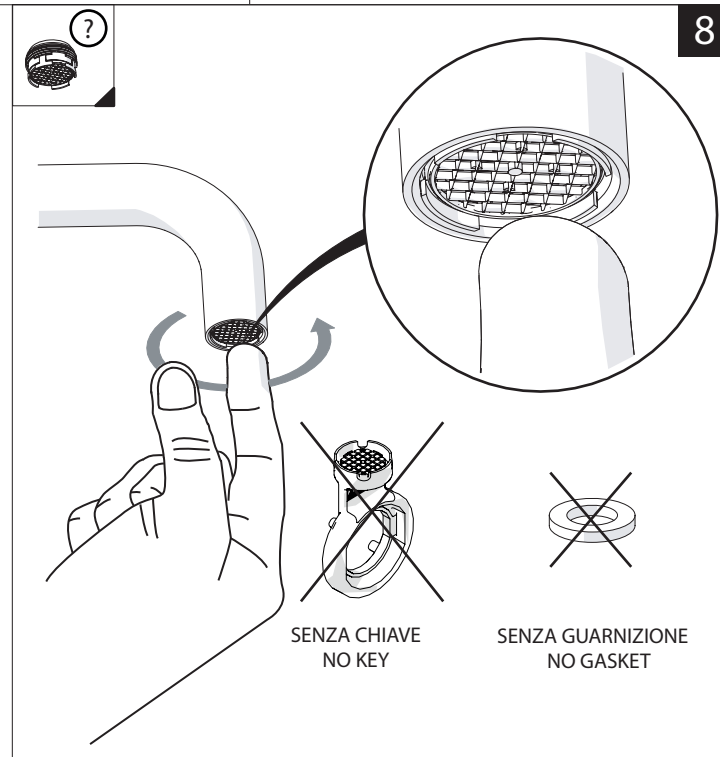

6

NOBILIS

VELIS

www.nobili.it

7

8

PRIMA DI INIZIARE / BEFORE STARTING

PULIZIA / CLEANING

IISTRVE125118#--STD

REV0.06/2020