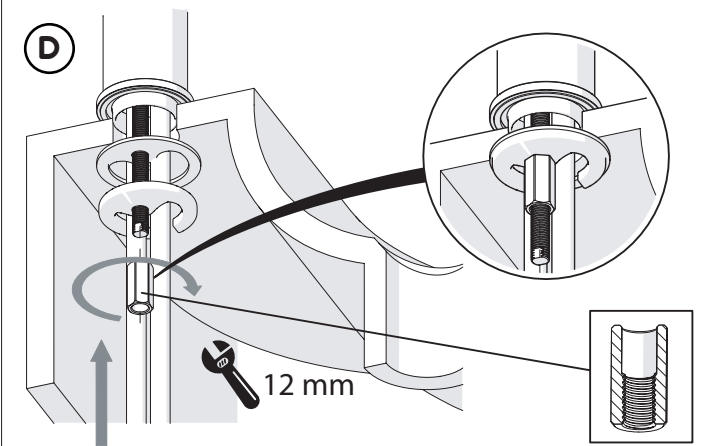

Not included / Non incluso / Non Inclus / Nie zawarty/ No incluido / Nao incluido

1

ANELLO DI GUIDA
GUIDE RING

Ø > IN ALTO
Ø > UP

Ø 33.5/35 mm

SOLO PER / ONLY FOR
VE125118/2-VE125128/2
VE125148/2-VE125168/2
**SCARICO INIVERSALE SKIP-UP
UNIVERSAL WASTE**