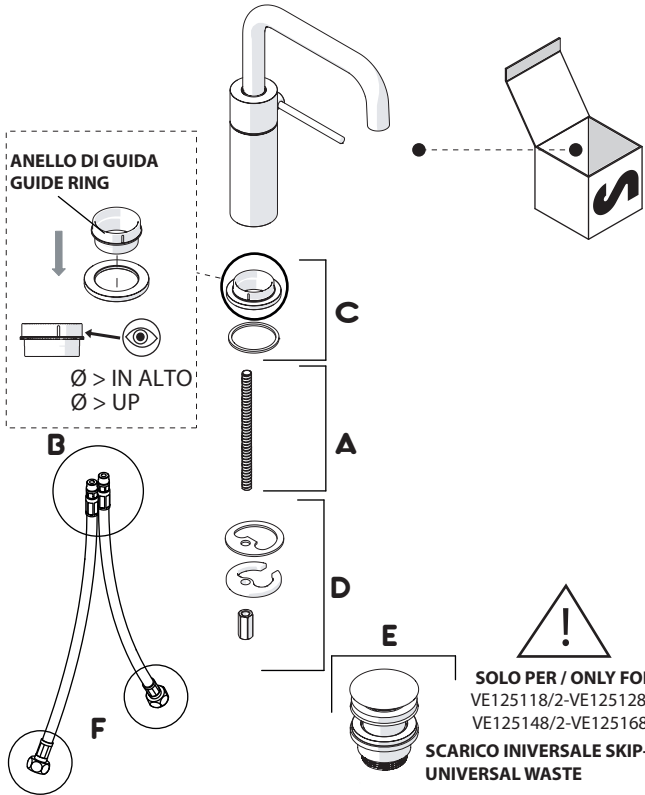

Not included / Non incluso / Non Inclus / Nie zawarty/ No incluido / Nao incluido

1

ANELLO DI GUIDA
GUIDE RING

Ø > IN ALTO
Ø > UP

Ø 33.5/35 mm

SOLO PER / ONLY FOR
VE125118/2-VE125128/2
VE125148/2-VE125168/2
**SCARICO INIVERSALE SKIP-UP
UNIVERSAL WASTE**