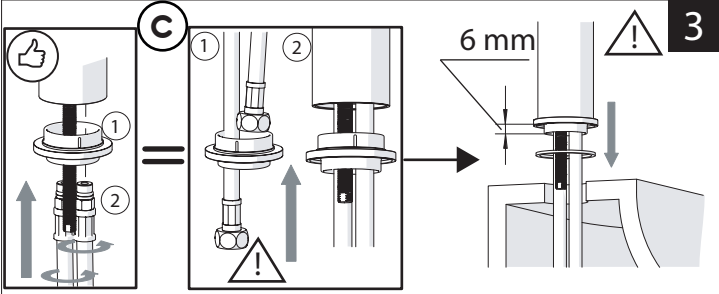

Not included / Non incluso / Non Inclus / Nie zawarty/ No incluido / Nao incluido

1

ANELLO DI GUIDA
GUIDE RING

Ø > IN ALTO
Ø > UP

Ø 33.5/35 mm

SOLO PER / ONLY FOR
VE125118/2-VE125128/2
VE125148/2-VE125168/2
**SCARICO INIVERSALE SKIP-UP
UNIVERSAL WASTE**