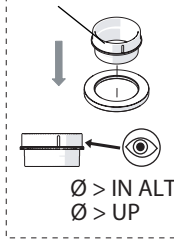

Not included / Non incluso / Non Inclus / Nie zawarty/ No incluido / Nao incluido

1

ANELLO DI GUIDA
GUIDE RING

Ø > IN ALTO
Ø > UP

Ø 33.5/35 mm

SOLO PER / ONLY FOR
VE125118/2-VE125128/2
VE125148/2-VE125168/2
**SCARICO INIVERSALE SKIP-UP
UNIVERSAL WASTE**