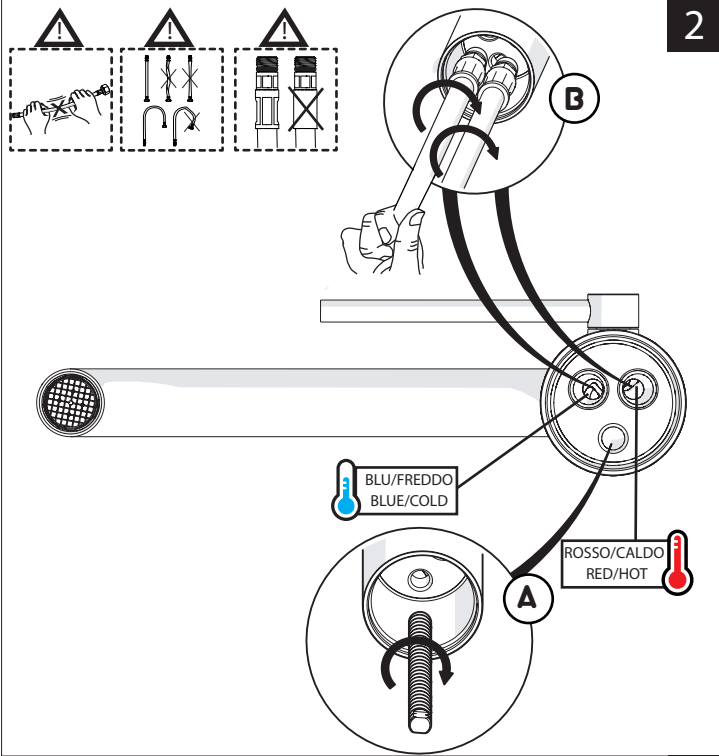

Not included / Non incluso / Non Inclus / Nie zawarty/ No incluido / Nao incluido

1

ANELLO DI GUIDA
GUIDE RING

Ø > IN ALTO
Ø > UP

Ø 33.5/35 mm

SOLO PER / ONLY FOR
VE125118/2-VE125128/2
VE125148/2-VE125168/2
**SCARICO INIVERSALE SKIP-UP
UNIVERSAL WASTE**