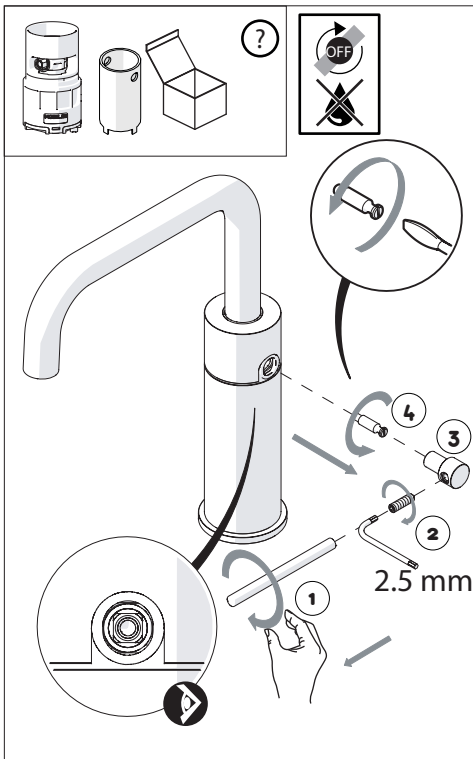

6

NOBILIS

VELIS