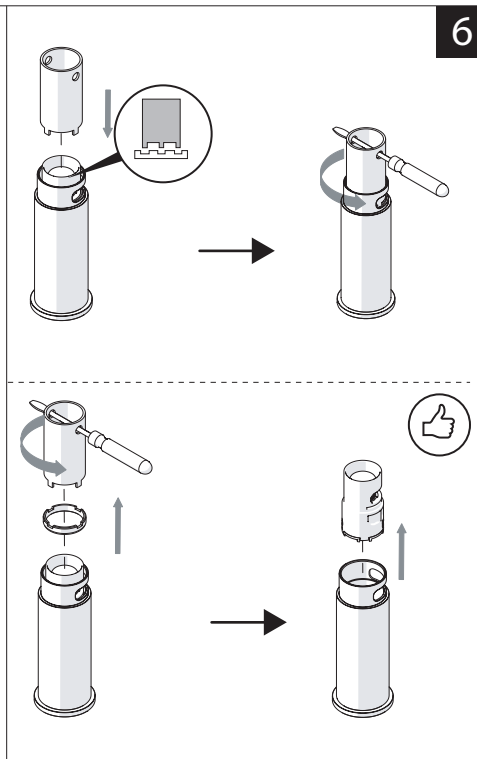

6

NOBILIS

VELIS