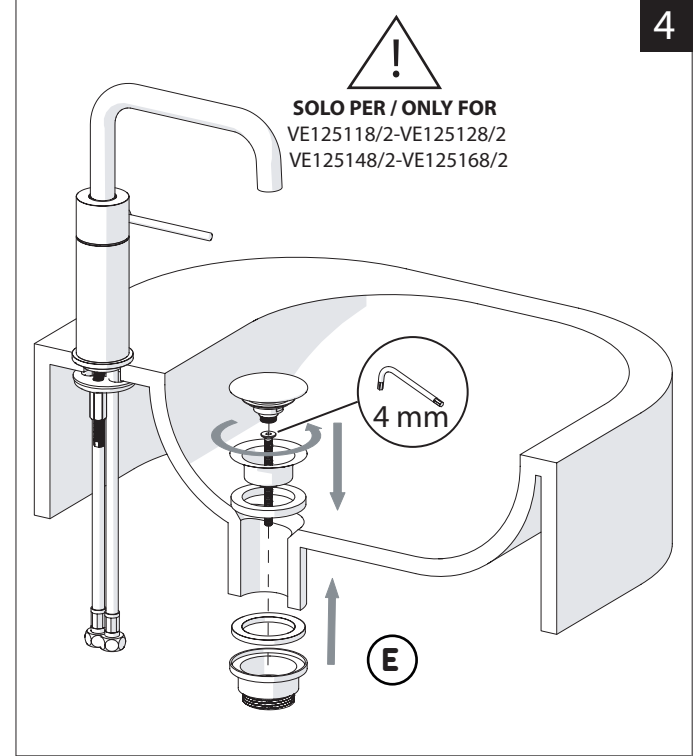

Not included / Non incluso / Non Inclus / Nie zawarty/ No incluido / Nao incluido

1

ANELLO DI GUIDA
GUIDE RING

Ø > IN ALTO
Ø > UP

Ø 33.5/35 mm

SOLO PER / ONLY FOR
VE125118/2-VE125128/2
VE125148/2-VE125168/2
**SCARICO INIVERSALE SKIP-UP
UNIVERSAL WASTE**