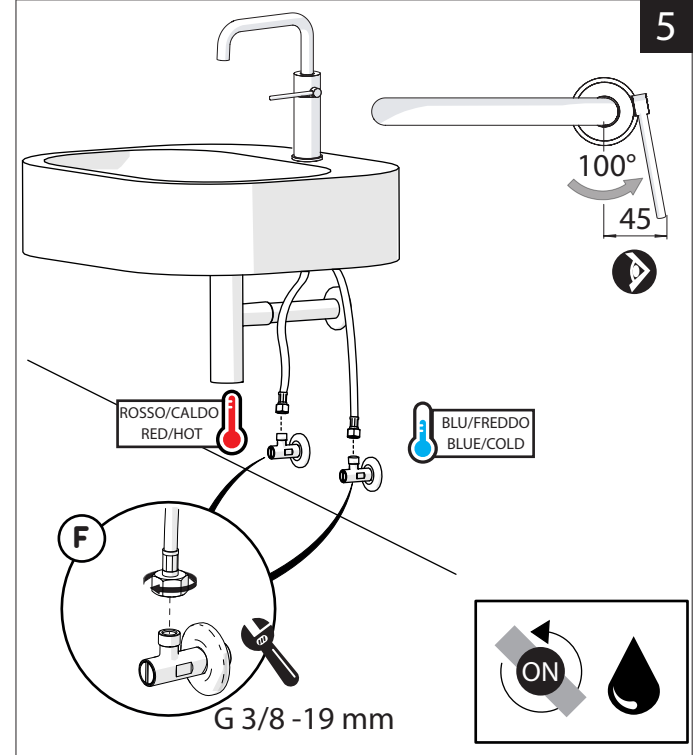

Not included / Non incluso / Non Inclus / Nie zawarty/ No incluido / Nao incluido

1

ANELLO DI GUIDA
GUIDE RING

Ø > IN ALTO
Ø > UP

Ø 33.5/35 mm

SOLO PER / ONLY FOR
VE125118/2-VE125128/2
VE125148/2-VE125168/2
**SCARICO INIVERSALE SKIP-UP
UNIVERSAL WASTE**

SOLO PER / ONLY FOR
VE125118/2-VE125128/2
VE125148/2-VE125168/2