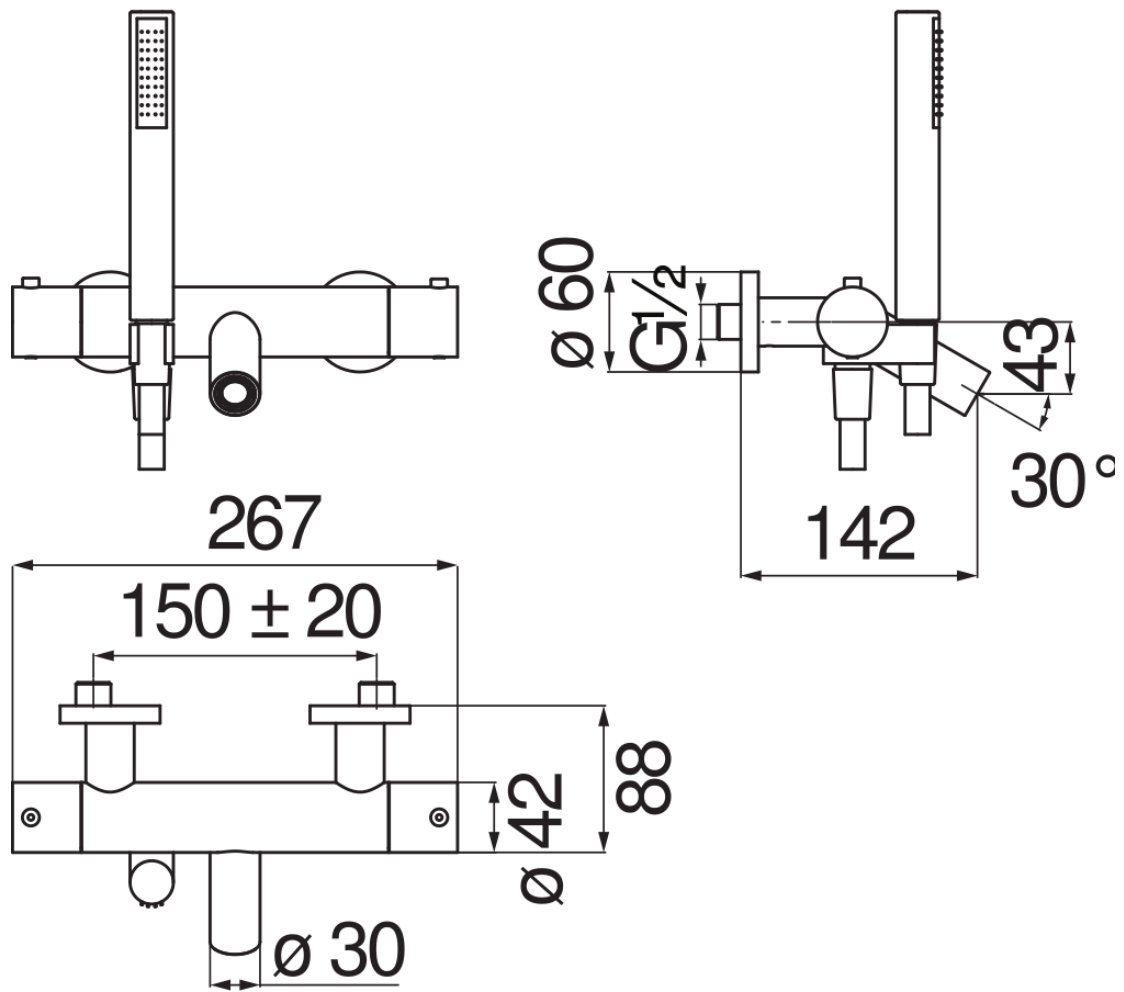

технические характеристики

Наружный термостат с душевым гарнитуром  
Diamond smoke PVD  
Защитное прерывание при температуре 38° C  
Невозвратные клапаны  
Аэратор против известковых отложений M 24 x 1  
Неподвижный держатель ручного душа  
Одноструйный ручной душ и Шланг длиной 150 см  
упаковка: 41 x 21 x 7 cm / 0,006027 m<sup>3</sup> / 3,66 kg

СЕРТИФИКАТЫ

FLOW RATE DIAGRAM: HOT/COLD WATER

FLOW RATE DIAGRAM: MIXED WATER