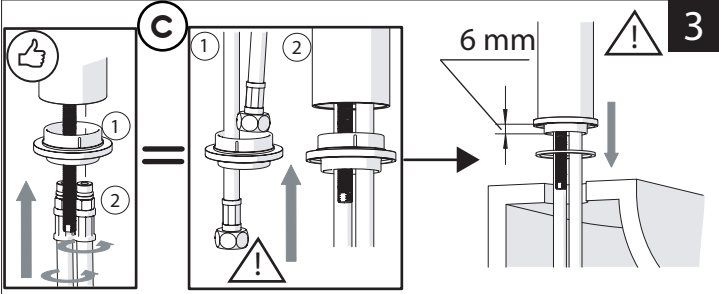

Not included / Non incluso / Non Inclus / Nie zawarty / No incluido / Nao incluido

1

ANELLO DI GUIDA  
GUIDE RING

Ø 33.5/35 mm

**PRIMA DI INIZIARE / BEFORE STARTING**

P	bar	MAX 10	5	T	T °C	MAX 80	65 - 45
	0,5 MIN						