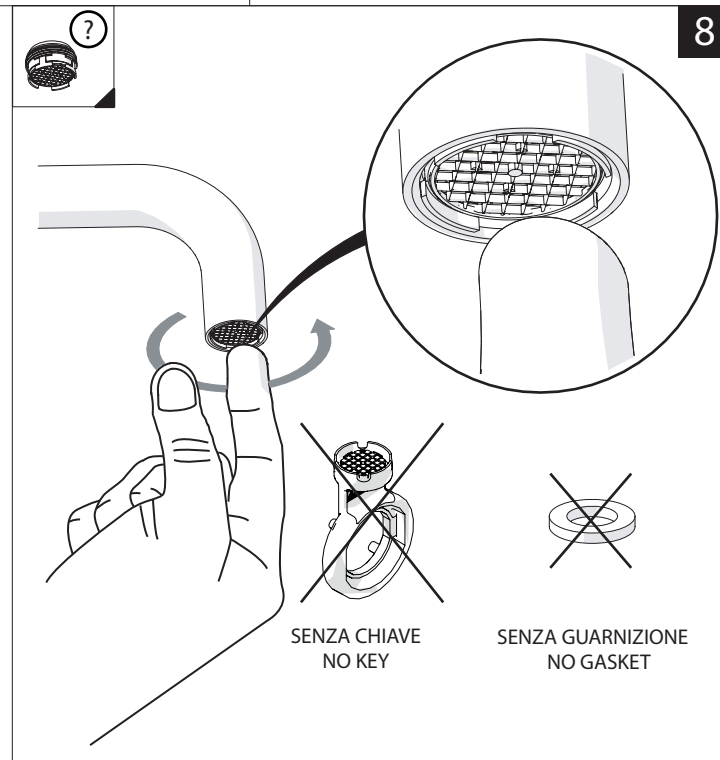

Not included / Non incluso / Non Inclus / Nie zawarty / No incluido / Nao incluido

1

ANELLO DI GUIDA  
GUIDE RING

Ø 33.5/35 mm

**PRIMA DI INIZIARE / BEFORE STARTING**

P	bar	MAX 10	5	T	T °C	MAX 80	65 - 45
	0,5 MIN						