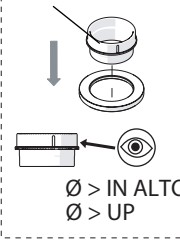

Not included / Non incluso / Non Inclus / Nie zawarty / No incluido / Nao incluido

1

ANELLO DI GUIDA  
GUIDE RING

Ø 33.5/35 mm

**PRIMA DI INIZIARE / BEFORE STARTING**

P	bar	MAX 10	5	T	T °C	MAX 80	65 - 45
	0,5 MIN						