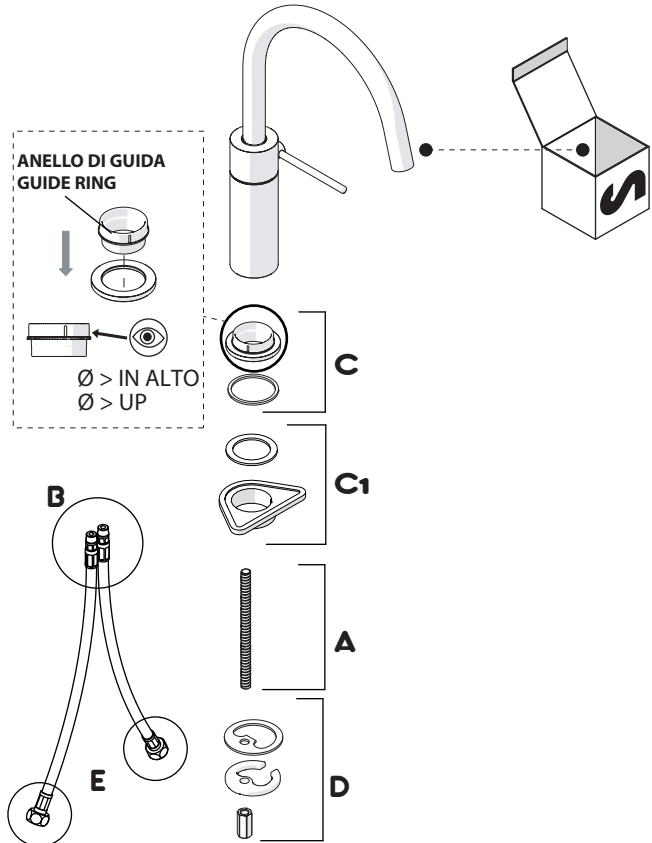

Not included / Non incluso / Non Inclus / Nie zawarty / No incluido / Nao incluido

1

ANELLO DI GUIDA  
GUIDE RING

Ø 33.5/35 mm

**PRIMA DI INIZIARE / BEFORE STARTING**

P	bar	MAX 10	5	T	T °C	MAX 80	65 - 45
	0,5 MIN						