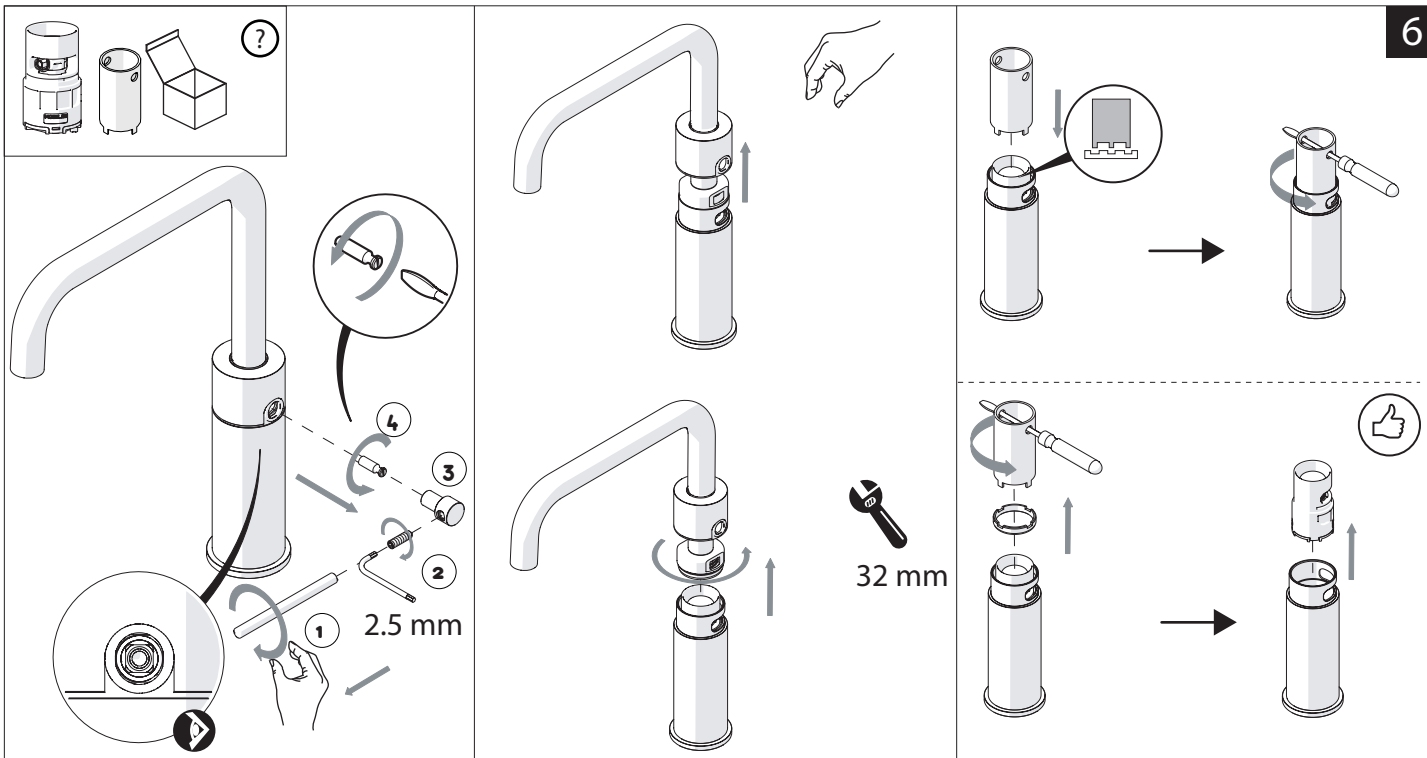

Not included / Non incluso / Non Inclus / Nie zawarty / No incluido / Nao incluido

1

ANELLO DI GUIDA  
GUIDE RING

Ø 33.5/35 mm

**PRIMA DI INIZIARE / BEFORE STARTING**

P	bar	MAX 10	5	T	T °C	MAX 80	65 - 45
	0,5 MIN						