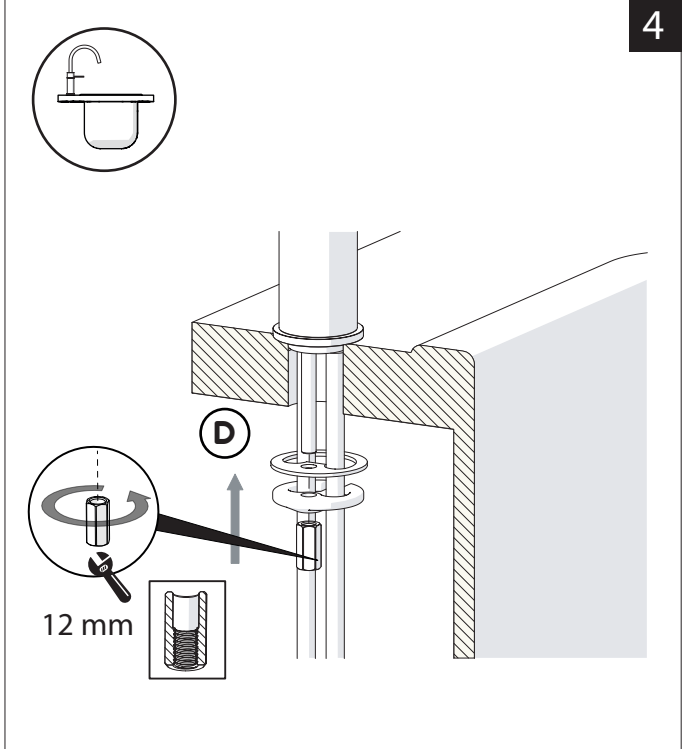

Not included / Non incluso / Non Inclus / Nie zawarty / No incluido / Nao incluido

1

ANELLO DI GUIDA  
GUIDE RING

Ø 33.5/35 mm

**PRIMA DI INIZIARE / BEFORE STARTING**

P	bar	MAX 10	5	T	T °C	MAX 80	65 - 45
	0,5 MIN						