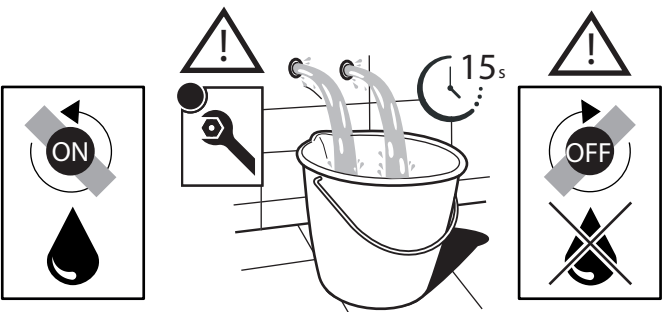

Not included / Non incluso / Non Inclus / Nie zawarty / No incluido / Nao incluido

1

ANELLO DI GUIDA  
GUIDE RING

Ø 33.5/35 mm

**PRIMA DI INIZIARE / BEFORE STARTING**

P	bar	MAX 10	5	T	T °C	MAX 80	65 - 45
	0,5 MIN						