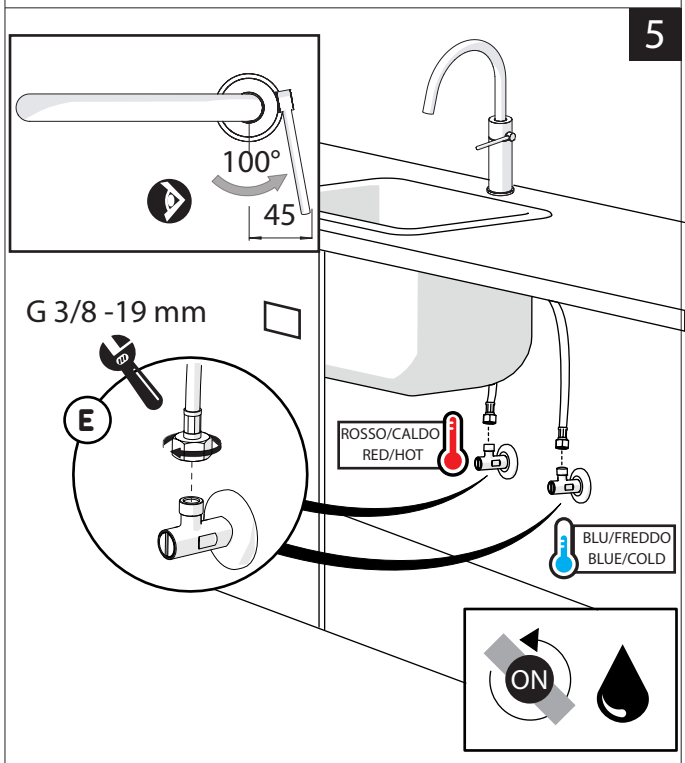

Not included / Non incluso / Non Inclus / Nie zawarty / No incluido / Nao incluido

1

ANELLO DI GUIDA  
GUIDE RING

Ø 33.5/35 mm

**PRIMA DI INIZIARE / BEFORE STARTING**

P	bar	MAX 10	5	T	T °C	MAX 80	65 - 45
	0,5 MIN						