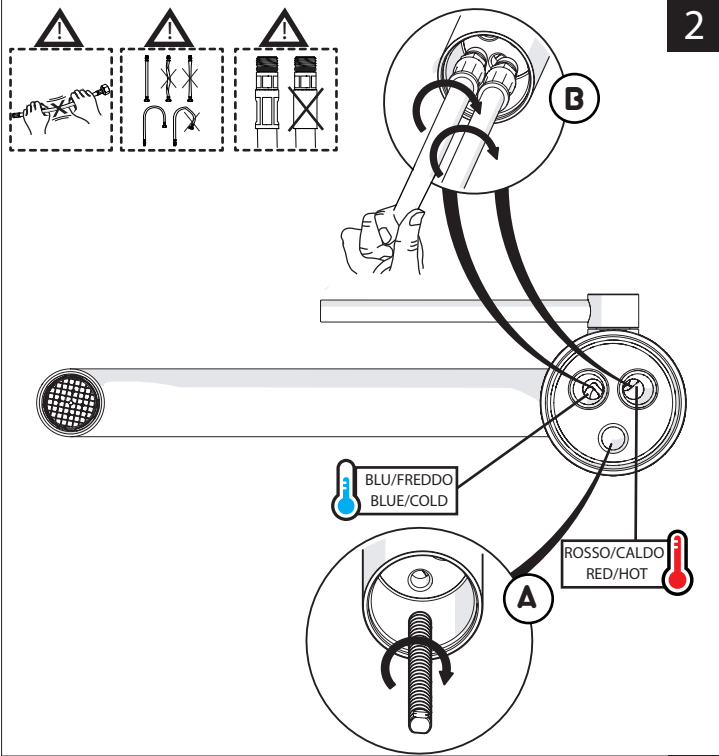

Not included / Non incluso / Non Inclus / Nie zawarty / No incluido / Nao incluido

1

ANELLO DI GUIDA  
GUIDE RING

Ø 33.5/35 mm

**PRIMA DI INIZIARE / BEFORE STARTING**

P	bar	MAX 10	5	T	T °C	MAX 80	65 - 45
	0,5 MIN						