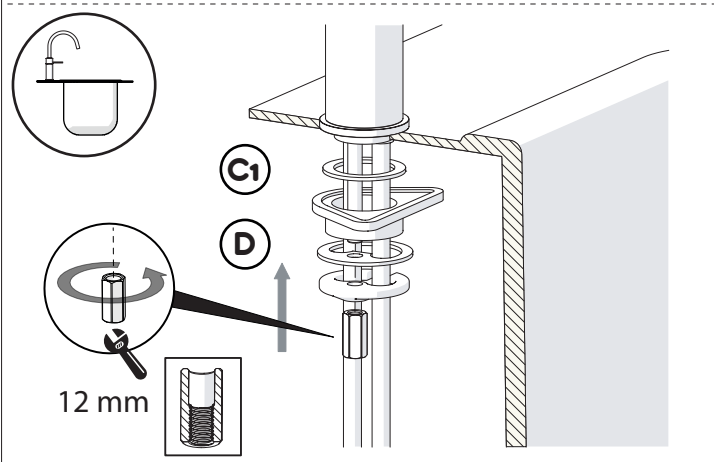

Not included / Non incluso / Non Inclus / Nie zawarty / No incluido / Nao incluido

1

ANELLO DI GUIDA  
GUIDE RING

Ø 33.5/35 mm

**PRIMA DI INIZIARE / BEFORE STARTING**

P	bar	MAX 10	5	T	T °C	MAX 80	65 - 45
	0,5 MIN						