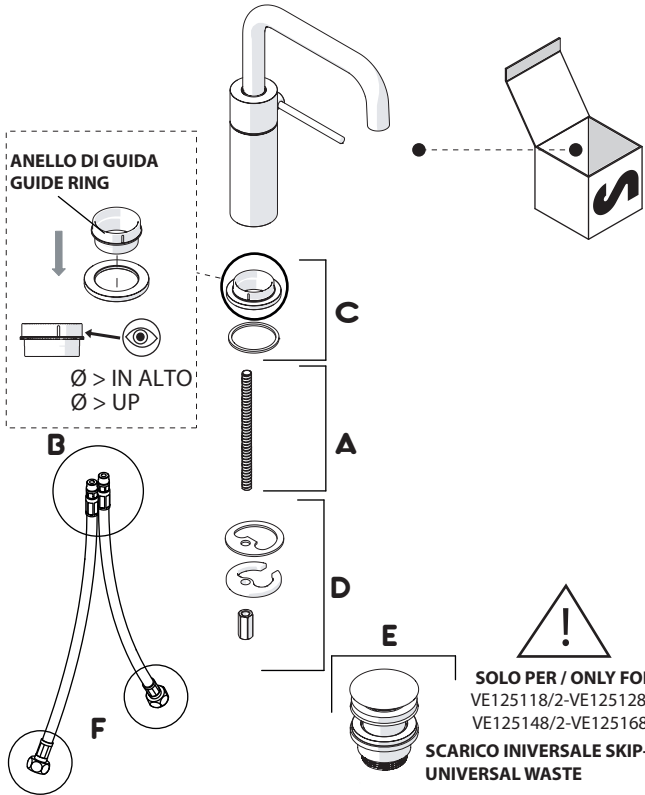

Not included / Non incluso / Non Inclus / Nie zawarty/ No incluido / Nao incluido

1

ANELLO DI GUIDA
GUIDE RING

Ø > IN ALTO
Ø > UP

SOLO PER / ONLY FOR
VE125118/2-VE125128/2
VE125148/2-VE125168/2
**SCARICO INIVERSALE SKIP-UP
UNIVERSAL WASTE**

Ø 33.5/35 mm

SOLO PER / ONLY FOR
VE125118/2-VE125128/2
VE125148/2-VE125168/2

G 3/8-19 mm

6

NOBILIS

VELIS

www.nobili.it

7

GOMMA RUBBER				
--------------	--	--	--	--

IISTRVE125118#--STD

REV0.06/2020