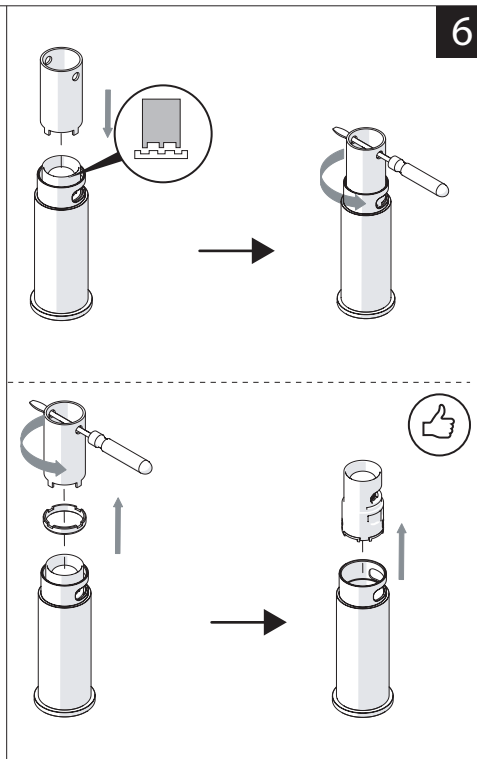

Not included / Non incluso / Non Inclus / Nie zawarty/ No incluido / Nao incluido

1

ANELLO DI GUIDA
GUIDE RING

Ø > IN ALTO
Ø > UP

SOLO PER / ONLY FOR
VE125118/2-VE125128/2
VE125148/2-VE125168/2
**SCARICO INIVERSALE SKIP-UP
UNIVERSAL WASTE**

Ø 33.5/35 mm

SOLO PER / ONLY FOR
VE125118/2-VE125128/2
VE125148/2-VE125168/2

G 3/8-19 mm

6

NOBILIS

VELIS

www.nobili.it

7