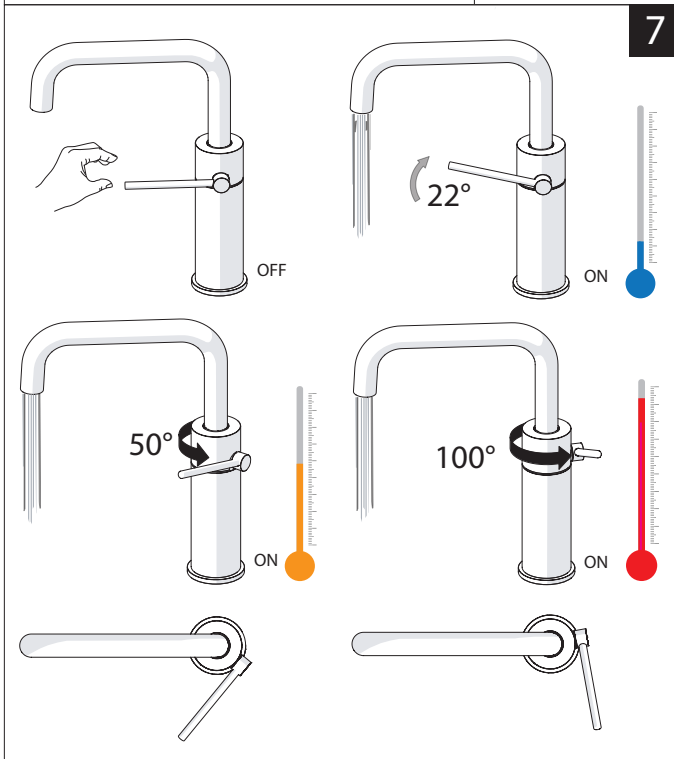

Ø 33.5/35 mm

SOLO PER / ONLY FOR
VE125118/2-VE125128/2
VE125148/2-VE125168/2

G 3/8-19 mm

6

NOBILIS

VELIS

www.nobili.it

7

GOMMA RUBBER				
--------------	--	--	--	--

IISTRVE125118#--STD

REV0.06/2020