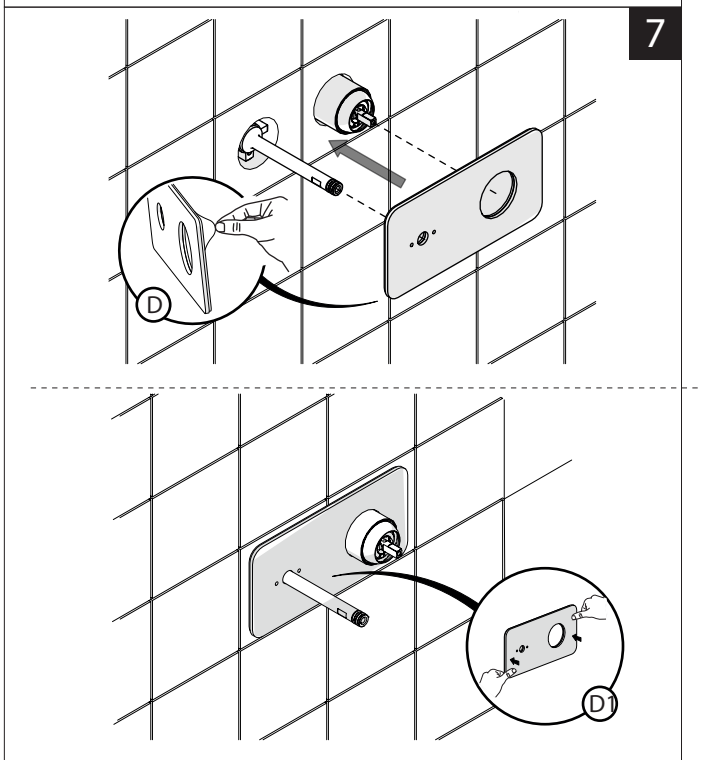

Not included / Non incluso / Non Inclus / Nie zawarty / No incluido / Nao incluido

1

- IT** La finitura della parte estetica deve corrispondere a quella della parte incassata. Se non corrisponde bisogna svitare l'anello CROMATO e avvitare l'anello in finitura fornito solo nel kit della parte estetica.
- EN** The finish of the external part must be combined with the finish of the flush-fit part. If it does not match, unscrew the CHROME ring and screw the finishing ring supplied only in the kit of the aesthetic part.

RIFERIMENTO IISTRWE81198#---STD  
REFERENCE

2

**Dispositivo limitatore "dinamico" della portata d'acqua "50%"**  
**"Dynamic" flow rate restrictor "50%"**

**-50%**

CLOSE	ON 50%	ON 100%
Posizione di chiusura	Posizione di risparmio acqua "50% portata"	Posizione di apertura totale 100% portata
Closed position	Position of water saving "50% capacity"	100% Fully open flow