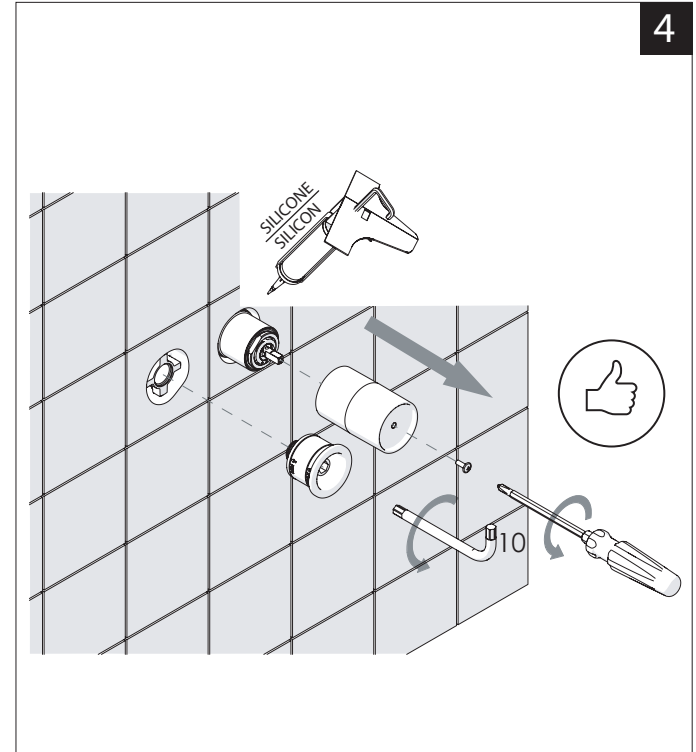

Not included / Non incluso / Non Inclus / Nie zawarty / No incluido / Nao incluido

1

- IT** La finitura della parte estetica deve corrispondere a quella della parte incassata. Se non corrisponde bisogna svitare l'anello CROMATO e avvitare l'anello in finitura fornito solo nel kit della parte estetica.
- EN** The finish of the external part must be combined with the finish of the flush-fit part. If it does not match, unscrew the CHROME ring and screw the finishing ring supplied only in the kit of the aesthetic part.

RIFERIMENTO IISTRWE81198#---STD  
REFERENCE

2

**Dispositivo limitatore "dinamico" della portata d'acqua "50%"**  
**"Dynamic" flow rate restrictor "50%"**

**-50%**

CLOSE	ON 50%	ON 100%
Posizione di chiusura	Posizione di risparmio acqua "50% portata"	Posizione di apertura totale 100% portata
Closed position	Position of water saving "50% capacity"	100% Fully open flow