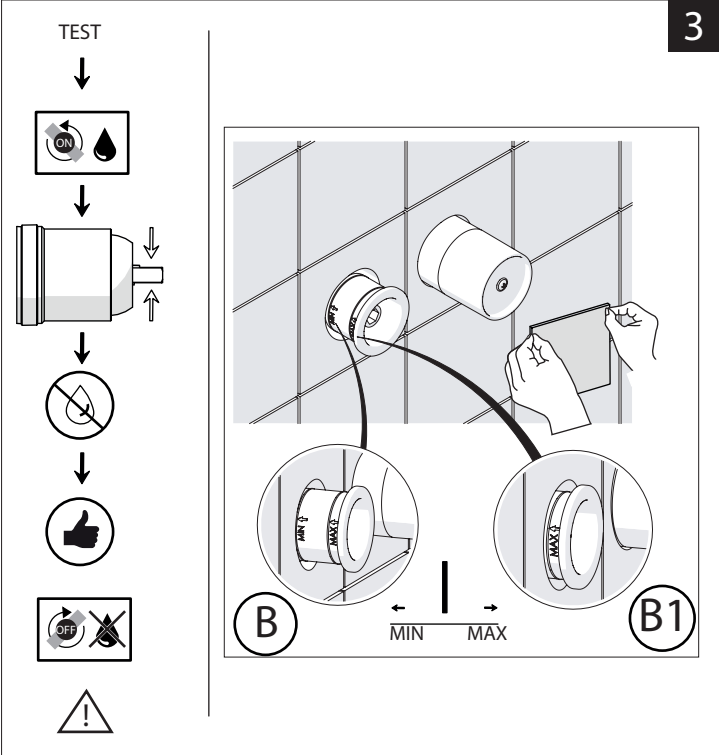

Not included / Non incluso / Non Inclus / Nie zawarty / No incluido / Nao incluido

1

- IT** La finitura della parte estetica deve corrispondere a quella della parte incassata. Se non corrisponde bisogna svitare l'anello CROMATO e avvitare l'anello in finitura fornito solo nel kit della parte estetica.
- EN** The finish of the external part must be combined with the finish of the flush-fit part. If it does not match, unscrew the CHROME ring and screw the finishing ring supplied only in the kit of the aesthetic part.

RIFERIMENTO IISTRWE81198#---STD  
REFERENCE

2

**Dispositivo limitatore "dinamico" della portata d'acqua "50%"**  
**"Dynamic" flow rate restrictor "50%"**

**-50%**

CLOSE	ON 50%	ON 100%
Posizione di chiusura	Posizione di risparmio acqua "50% portata"	Posizione di apertura totale 100% portata
Closed position	Position of water saving "50% capacity"	100% Fully open flow