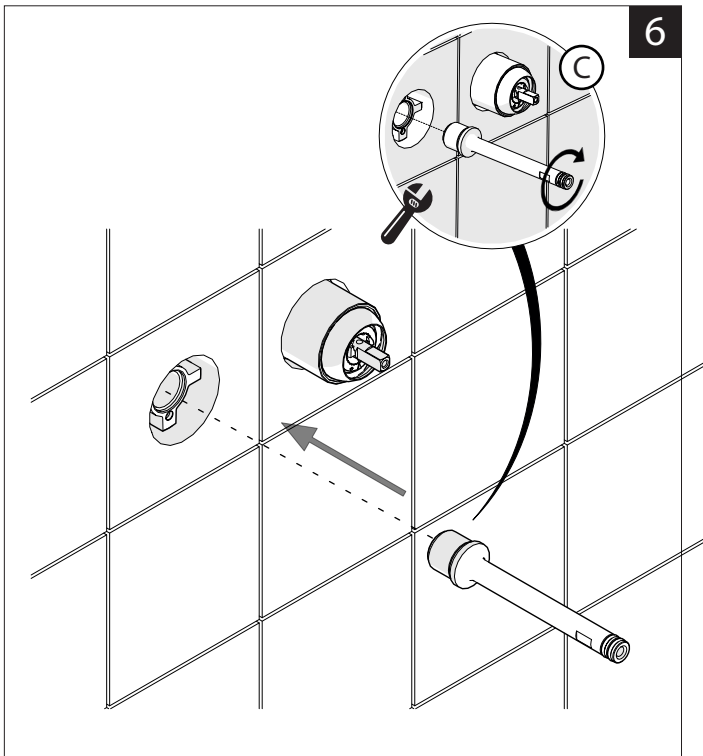

Not included / Non incluso / Non Inclus / Nie zawarty / No incluido / Nao incluido

1

- IT** La finitura della parte estetica deve corrispondere a quella della parte incassata. Se non corrisponde bisogna svitare l'anello CROMATO e avvitare l'anello in finitura fornito solo nel kit della parte estetica.
- EN** The finish of the external part must be combined with the finish of the flush-fit part. If it does not match, unscrew the CHROME ring and screw the finishing ring supplied only in the kit of the aesthetic part.

RIFERIMENTO IISTRWE81198#---STD  
REFERENCE

2

**Dispositivo limitatore "dinamico" della portata d'acqua "50%"**  
**"Dynamic" flow rate restrictor "50%"**

**-50%**

CLOSE	ON 50%	ON 100%
Posizione di chiusura	Posizione di risparmio acqua "50% portata"	Posizione di apertura totale 100% portata
Closed position	Position of water saving "50% capacity"	100% Fully open flow