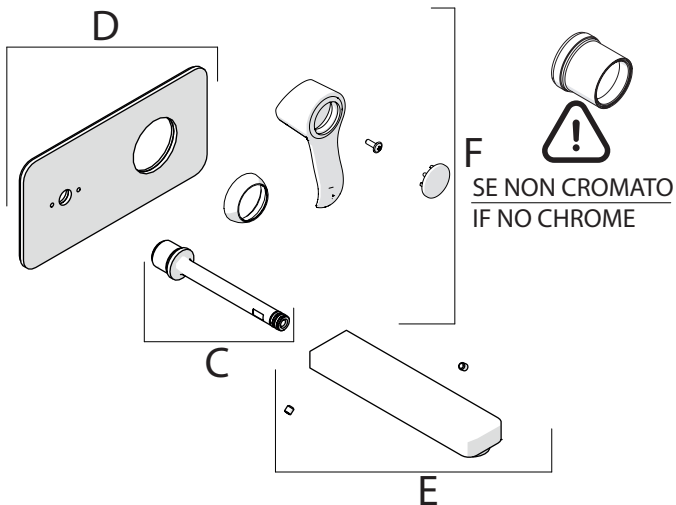

Not included / Non incluso / Non Inclus / Nie zawarty / No incluido / Nao incluido

1

- IT** La finitura della parte estetica deve corrispondere a quella della parte incassata. Se non corrisponde bisogna svitare l'anello CROMATO e avvitare l'anello in finitura fornito solo nel kit della parte estetica.
- EN** The finish of the external part must be combined with the finish of the flush-fit part. If it does not match, unscrew the CHROME ring and screw the finishing ring supplied only in the kit of the aesthetic part.

RIFERIMENTO IISTRWE81198#---STD  
REFERENCE

2

**Dispositivo limitatore "dinamico" della portata d'acqua "50%"**  
**"Dynamic" flow rate restrictor "50%"**

**-50%**

CLOSE	ON 50%	ON 100%
Posizione di chiusura	Posizione di risparmio acqua "50% portata"	Posizione di apertura totale 100% portata
Closed position	Position of water saving "50% capacity"	100% Fully open flow