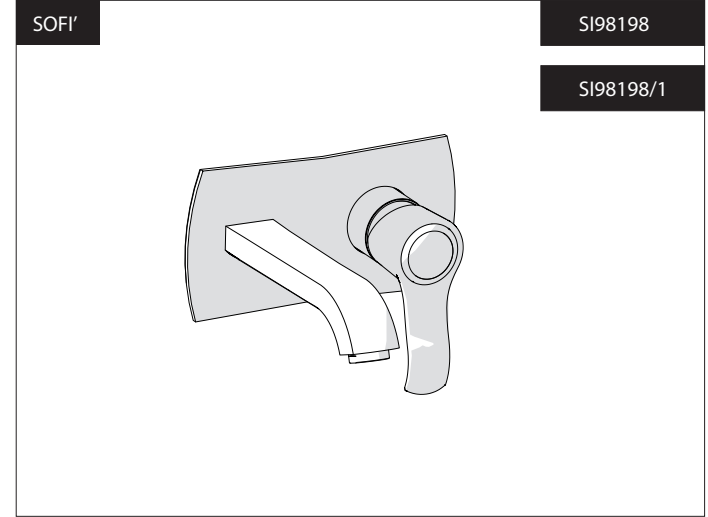

Not included / Non incluso / Non Inclus / Nie zawarty / No incluido / Nao incluido

1

- IT** La finitura della parte estetica deve corrispondere a quella della parte incassata. Se non corrisponde bisogna svitare l'anello CROMATO e avvitare l'anello in finitura fornito solo nel kit della parte estetica.
- EN** The finish of the external part must be combined with the finish of the flush-fit part. If it does not match, unscrew the CHROME ring and screw the finishing ring supplied only in the kit of the aesthetic part.

RIFERIMENTO IISTRWE81198#---STD  
REFERENCE

2

**Dispositivo limitatore "dinamico" della portata d'acqua "50%"**  
**"Dynamic" flow rate restrictor "50%"**

**-50%**

CLOSE	ON 50%	ON 100%
Posizione di chiusura	Posizione di risparmio acqua "50% portata"	Posizione di apertura totale 100% portata
Closed position	Position of water saving "50% capacity"	100% Fully open flow