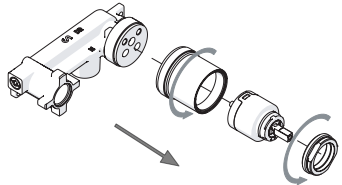

Not included / Non incluso / Non Inclus / Nie zawarty / No incluido / Nao incluido

1

- IT** La finitura della parte estetica deve corrispondere a quella della parte incassata. Se non corrisponde bisogna svitare l'anello CROMATO e avvitare l'anello in finitura fornito solo nel kit della parte estetica.
- EN** The finish of the external part must be combined with the finish of the flush-fit part. If it does not match, unscrew the CHROME ring and screw the finishing ring supplied only in the kit of the aesthetic part.

RIFERIMENTO IISTRWE81198#---STD  
REFERENCE

2

**Dispositivo limitatore "dinamico" della portata d'acqua "50%"**  
**"Dynamic" flow rate restrictor "50%"**

**-50%**

CLOSE	ON 50%	ON 100%
Posizione di chiusura	Posizione di risparmio acqua "50% portata"	Posizione di apertura totale 100% portata
Closed position	Position of water saving "50% capacity"	100% Fully open flow