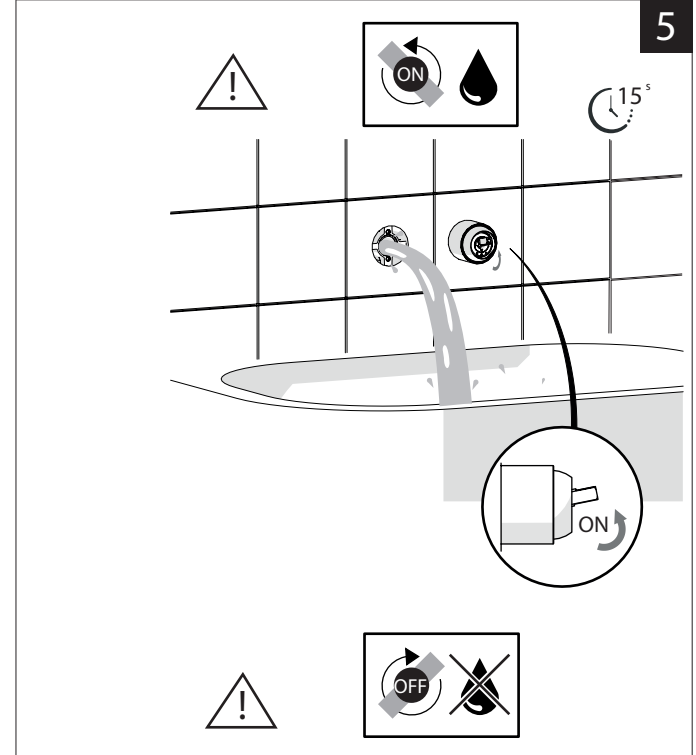

Not included / Non incluso / Non Inclus / Nie zawarty / No incluido / Nao incluido

1

- IT** La finitura della parte estetica deve corrispondere a quella della parte incassata. Se non corrisponde bisogna svitare l'anello CROMATO e avvitare l'anello in finitura fornito solo nel kit della parte estetica.
- EN** The finish of the external part must be combined with the finish of the flush-fit part. If it does not match, unscrew the CHROME ring and screw the finishing ring supplied only in the kit of the aesthetic part.

RIFERIMENTO IISTRWE81198#---STD  
REFERENCE

2

**Dispositivo limitatore "dinamico" della portata d'acqua "50%"**  
**"Dynamic" flow rate restrictor "50%"**

**-50%**

CLOSE	ON 50%	ON 100%
Posizione di chiusura	Posizione di risparmio acqua "50% portata"	Posizione di apertura totale 100% portata
Closed position	Position of water saving "50% capacity"	100% Fully open flow

www.nobili.it

**PRIMA DI INIZIARE / BEFORE STARTING**

	P bar		MAX 10		5		T °C		MAX 80		65		45
0,5 MIN													

**PULIZIA / CLEANING**

	ACQUA WATER		ALCOOL		MICROFIBRA MICROFIBER		SPUGNA SPONGE		DETERGENTI DETERGENT
	✓		✓		✓		✗		✗
	PER VERNICIATO FOR PAINTED		ACQUA E SAPONE WATER AND SOAP		✓				