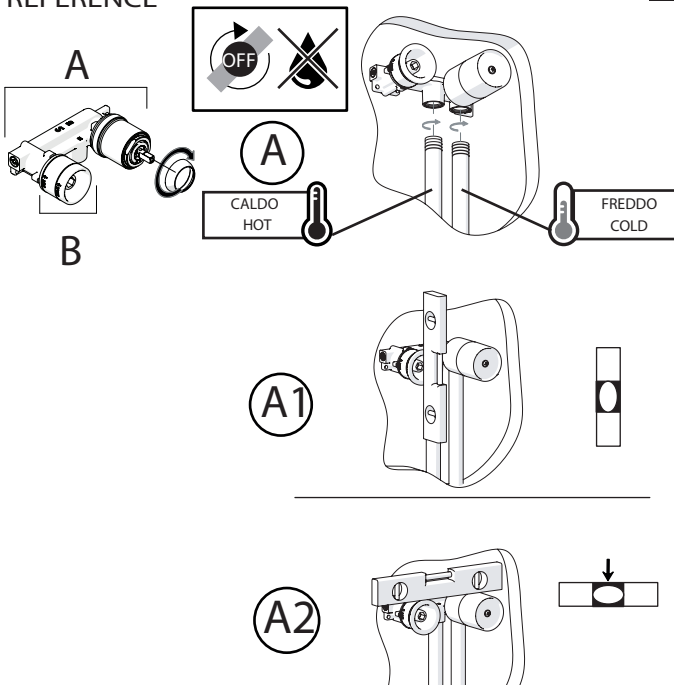

Not included / Non incluso / Non Inclus / Nie zawarty / No incluido / Nao incluido

1

- IT** La finitura della parte estetica deve corrispondere a quella della parte incassata. Se non corrisponde bisogna svitare l'anello CROMATO e avvitare l'anello in finitura fornito solo nel kit della parte estetica.
- EN** The finish of the external part must be combined with the finish of the flush-fit part. If it does not match, unscrew the CHROME ring and screw the finishing ring supplied only in the kit of the aesthetic part.

RIFERIMENTO IISTRWE81198#---STD  
REFERENCE

2

**Dispositivo limitatore "dinamico" della portata d'acqua "50%"**  
**"Dynamic" flow rate restrictor "50%"**

**-50%**

CLOSE	ON 50%	ON 100%
Posizione di chiusura	Posizione di risparmio acqua "50% portata"	Posizione di apertura totale 100% portata
Closed position	Position of water saving "50% capacity"	100% Fully open flow