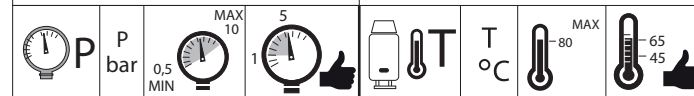

PRIMA DI INIZIARE / BEFORE STARTING