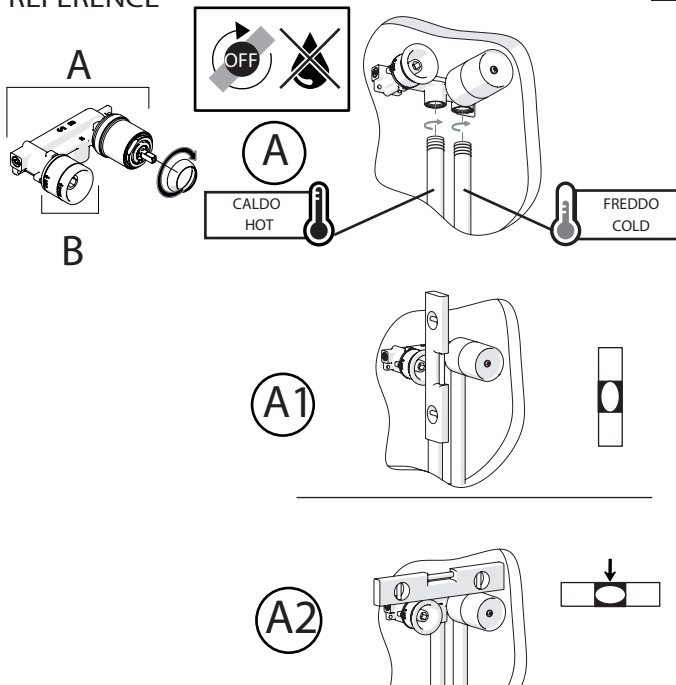

Not included / Non incluso / Non Inclus / Nie zawarty/ No incluido / Nao incluido

- IT** La finitura della parte estetica deve corrispondere a quella della parte incassata. Se non corrisponde bisogna svitare l'anello CROMATO e avvitare l'anello in finitura fornito solo nel kit della parte estetica.
- EN** The finish of the external part must be combined with the finish of the flush-fit part. If it does not match, unscrew the CHROME ring and screw the finishing ring supplied only in the kit of the aesthetic part.

RIFERIMENTO IISTRWE81198#---STD  
REFERENCE

TEST

Ø MAX 55 mm