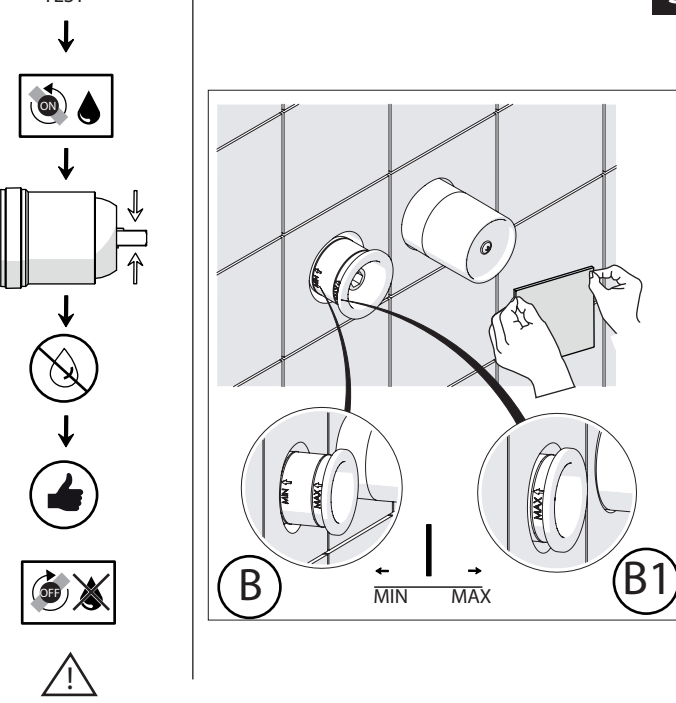

Not included / Non incluso / Non Inclus / Nie zawarty/ No incluido / Nao incluido

- IT** La finitura della parte estetica deve corrispondere a quella della parte incassata. Se non corrisponde bisogna svitare l'anello CROMATO e avvitare l'anello in finitura fornito solo nel kit della parte estetica.
- EN** The finish of the external part must be combined with the finish of the flush-fit part. If it does not match, unscrew the CHROME ring and screw the finishing ring supplied only in the kit of the aesthetic part.

RIFERIMENTO IISTRWE81198#---STD  
REFERENCE

TEST

Ø MAX 55 mm