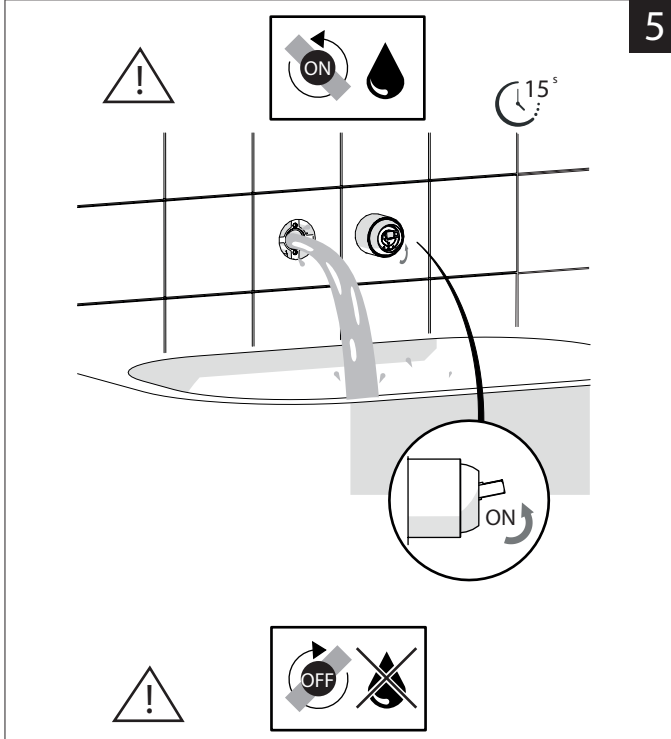

Not included / Non incluso / Non Inclus / Nie zawarty/ No incluido / Nao incluido

SE NON CROMATO  
IF NO CHROME

**IT** La finitura della parte estetica deve corrispondere a quella della parte incassata.  
Se non corrisponde bisogna svitare l'anello CROMATO e avvitare l'anello in finitura fornito solo nel kit della parte estetica.

**EN** The finish of the external part must be combined with the finish of the flush-fit part.  
If it does not match, unscrew the CHROME ring and screw the finishing ring supplied only in the kit of the aesthetic part.

RIFERIMENTO IISTRWE81198#---STD  
REFERENCE

Ø MAX 55 mm