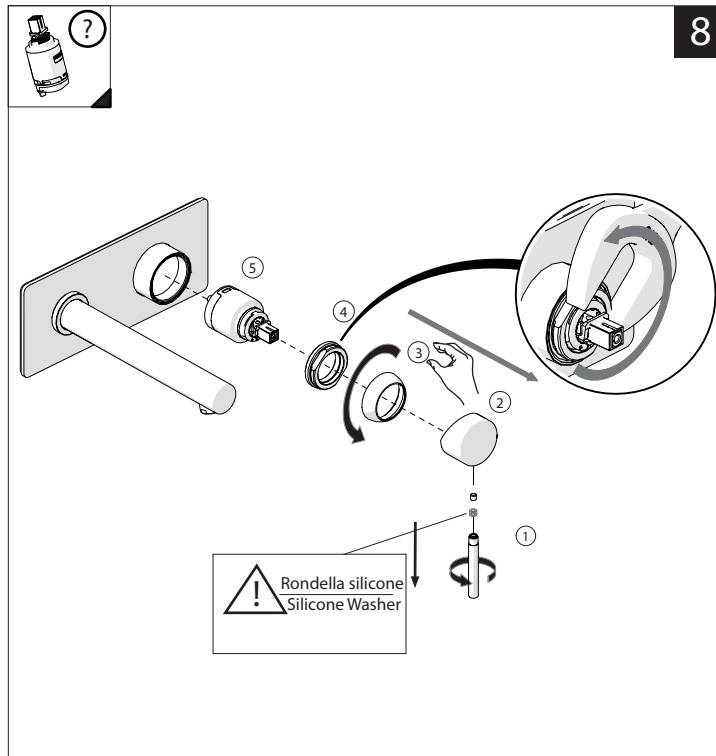

Not included / Non incluso / Non Inclus / Nie zawarty/ No incluido / Nao incluido

SE NON CROMATO  
IF NO CHROME

**IT** La finitura della parte estetica deve corrispondere a quella della parte incassata.  
Se non corrisponde bisogna svitare l'anello CROMATO e avvitare l'anello in finitura fornito solo nel kit della parte estetica.

**EN** The finish of the external part must be combined with the finish of the flush-fit part.  
If it does not match, unscrew the CHROME ring and screw the finishing ring supplied only in the kit of the aesthetic part.

RIFERIMENTO IISTRWE81198#---STD  
REFERENCE

Ø MAX 55 mm