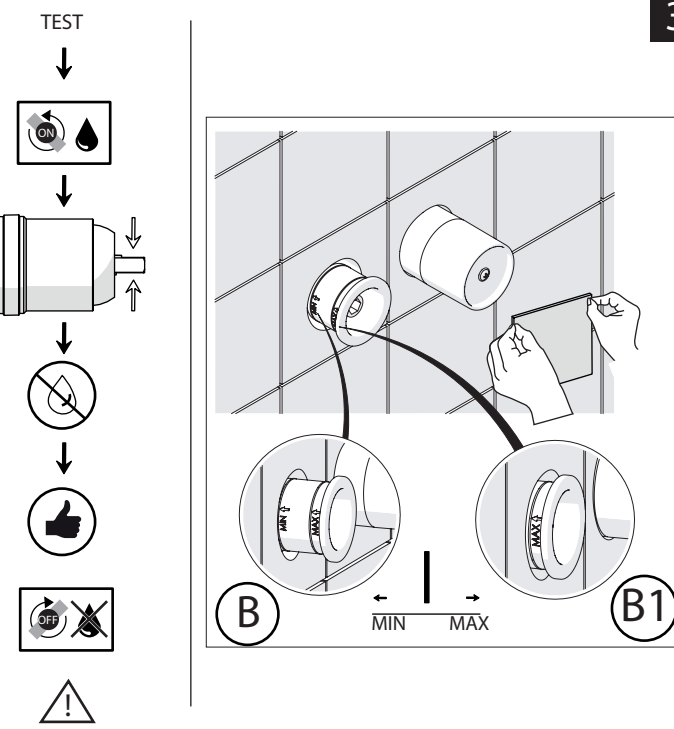

Not included / Non incluso / Non Inclus / Nie zawarty/ No incluido / Nao incluido

SE NON CROMATO  
IF NO CHROME

**IT** La finitura della parte estetica deve corrispondere a quella della parte incassata.  
Se non corrisponde bisogna svitare l'anello CROMATO e avvitare l'anello in finitura fornito solo nel kit della parte estetica.

**EN** The finish of the external part must be combined with the finish of the flush-fit part.  
If it does not match, unscrew the CHROME ring and screw the finishing ring supplied only in the kit of the aesthetic part.

RIFERIMENTO IISTRWE81198#---STD  
REFERENCE

Ø MAX 55 mm