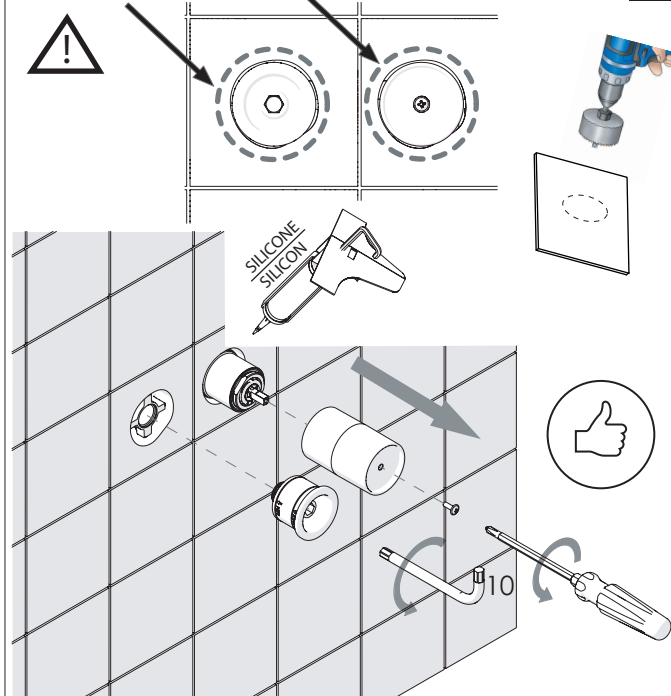

Not included / Non incluso / Non Inclus / Nie zawarty/ No incluido / Nao incluido

SE NON CROMATO  
IF NO CHROME

**IT** La finitura della parte estetica deve corrispondere a quella della parte incassata.  
Se non corrisponde bisogna svitare l'anello CROMATO e avvitare l'anello in finitura fornito solo nel kit della parte estetica.

**EN** The finish of the external part must be combined with the finish of the flush-fit part.  
If it does not match, unscrew the CHROME ring and screw the finishing ring supplied only in the kit of the aesthetic part.

RIFERIMENTO IISTRWE81198#---STD  
REFERENCE

Ø MAX 55 mm