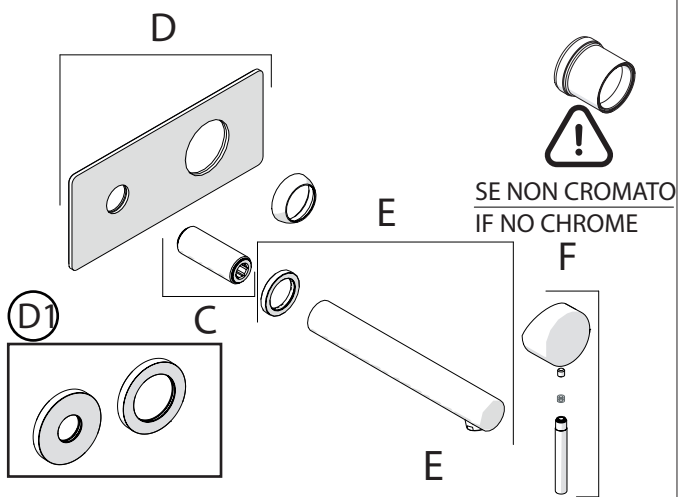

Not included / Non incluso / Non Inclus / Nie zawarty/ No incluido / Nao incluido

SE NON CROMATO  
IF NO CHROME

**IT** La finitura della parte estetica deve corrispondere a quella della parte incassata.  
Se non corrisponde bisogna svitare l'anello CROMATO e avvitare l'anello in finitura fornito solo nel kit della parte estetica.

**EN** The finish of the external part must be combined with the finish of the flush-fit part.  
If it does not match, unscrew the CHROME ring and screw the finishing ring supplied only in the kit of the aesthetic part.

RIFERIMENTO IISTRWE81198#---STD  
REFERENCE

Ø MAX 55 mm