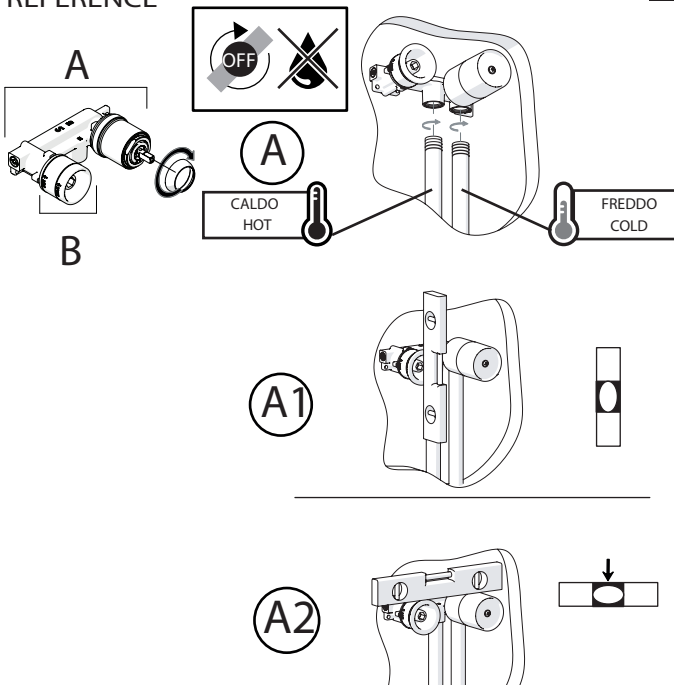

Not included / Non incluso / Non Inclus / Nie zawarty/ No incluido / Nao incluido

SE NON CROMATO  
IF NO CHROME

**IT** La finitura della parte estetica deve corrispondere a quella della parte incassata.  
Se non corrisponde bisogna svitare l'anello CROMATO e avvitare l'anello in finitura fornito solo nel kit della parte estetica.

**EN** The finish of the external part must be combined with the finish of the flush-fit part.  
If it does not match, unscrew the CHROME ring and screw the finishing ring supplied only in the kit of the aesthetic part.

RIFERIMENTO IISTRWE81198#---STD  
REFERENCE

Ø MAX 55 mm