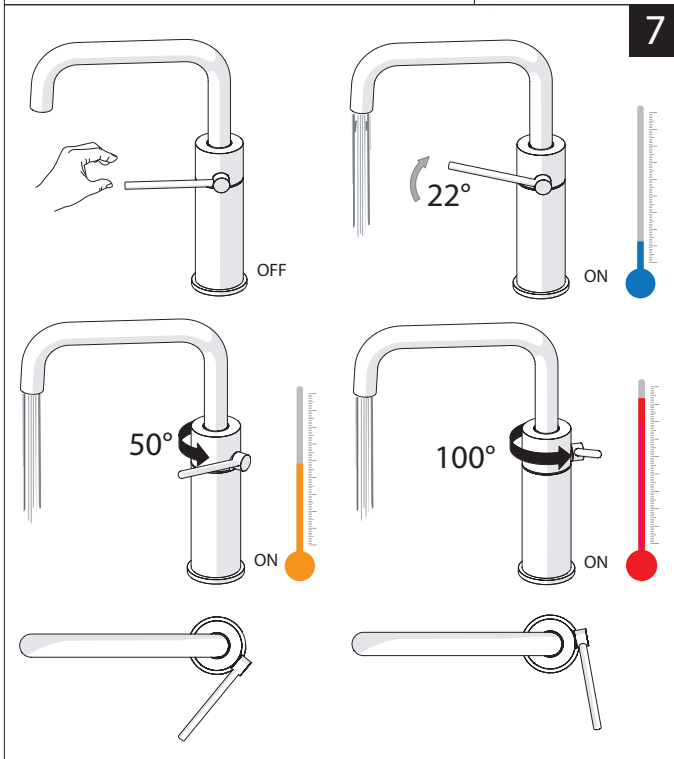

6

NOBILIS

VELIS

www.nobili.it

7

8

PRIMA DI INIZIARE / BEFORE STARTING

	P bar		MAX 10 0,5 MIN		T °C		MAX -80		-65 -45

PULIZIA / CLEANING

	ACQUA WATER		ALCOOL ALCOHOL		MICROFIBRA MICROFIBER		SPUGNA SPONGE		DETERGENTI DETERGENT
	TUTTE LE FINITURE ALL FINISHES		ACQUA E SAPONE WATER AND SOAP		ASCIUGARE BENE SEMPRE ALWAYS DRY WELL				

	GOMMA RUBBER				

IISTRVE125118#--STD

REV0.06/2020