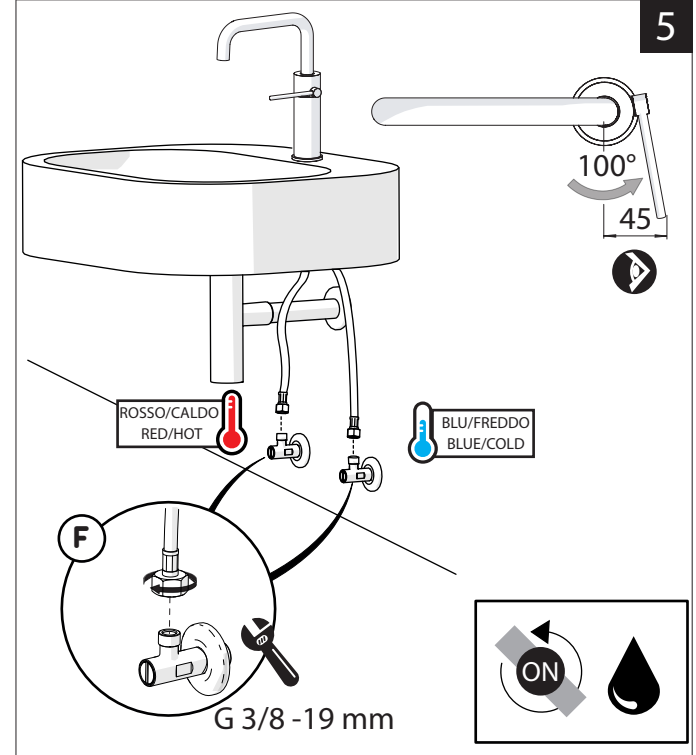

Not included / Non incluso / Non Inclus / Nie zawarty/ No incluido / Nao incluido

1

SOLO PER / ONLY FOR
VE125118/2-VE125128/2
VE125148/2-VE125168/2
SCARICO INIVERSALE SKIP-UP
UNIVERSAL WASTE

Ø 33.5/35 mm

	GOMMA RUBBER				
--	-----------------	--	--	--	--

IISTRVE125118#--STD

REV0.06/2020