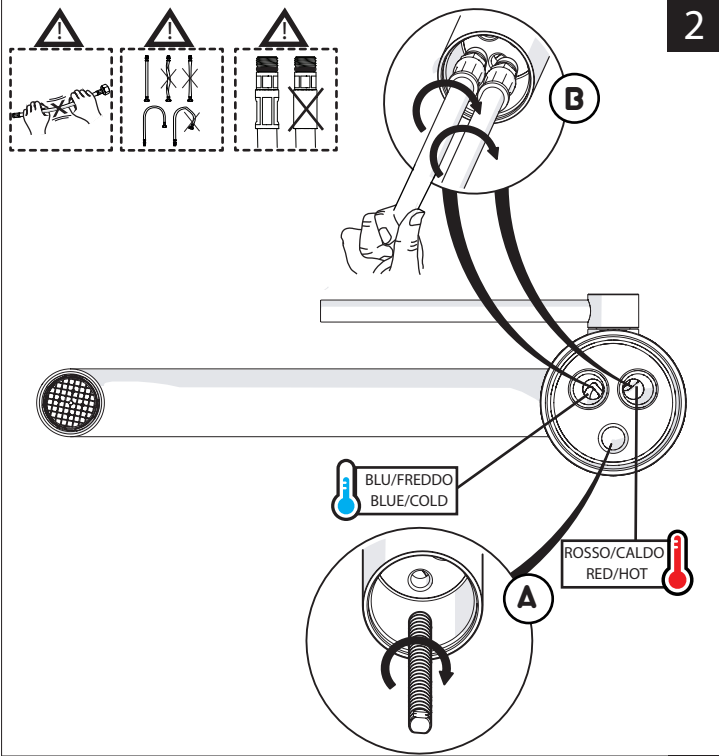

Not included / Non incluso / Non Inclus / Nie zawarty/ No incluido / Nao incluido

1

SOLO PER / ONLY FOR
VE125118/2-VE125128/2
VE125148/2-VE125168/2
SCARICO INIVERSALE SKIP-UP
UNIVERSAL WASTE

Ø 33.5/35 mm

	GOMMA RUBBER				
--	-----------------	--	--	--	--

IISTRVE125118#--STD

REV0.06/2020