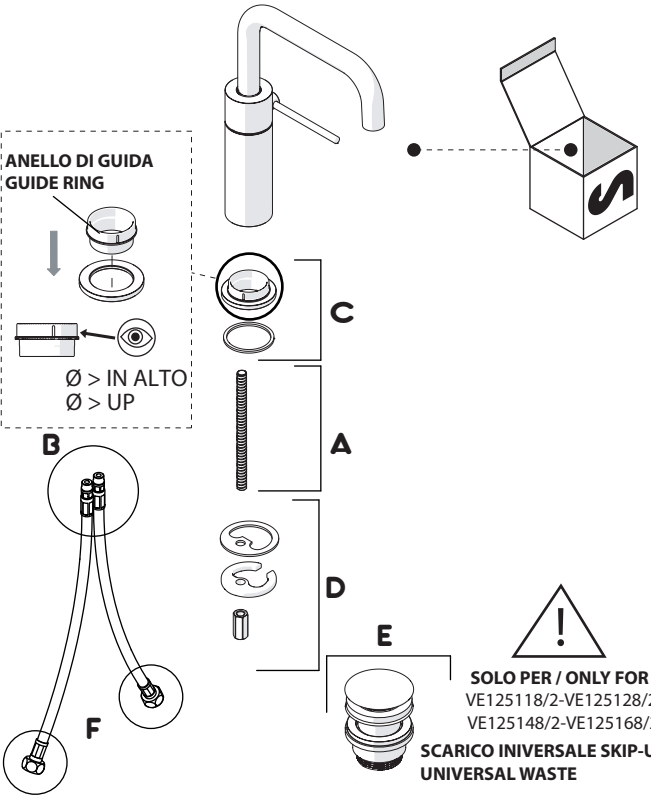

Not included / Non incluso / Non Inclus / Nie zawarty/ No incluido / Nao incluido

1

SOLO PER / ONLY FOR
VE125118/2-VE125128/2
VE125148/2-VE125168/2
SCARICO INIVERSALE SKIP-UP
UNIVERSAL WASTE

Ø 33.5/35 mm

	GOMMA RUBBER				
--	-----------------	--	--	--	--

IISTRVE125118#--STD

REV0.06/2020