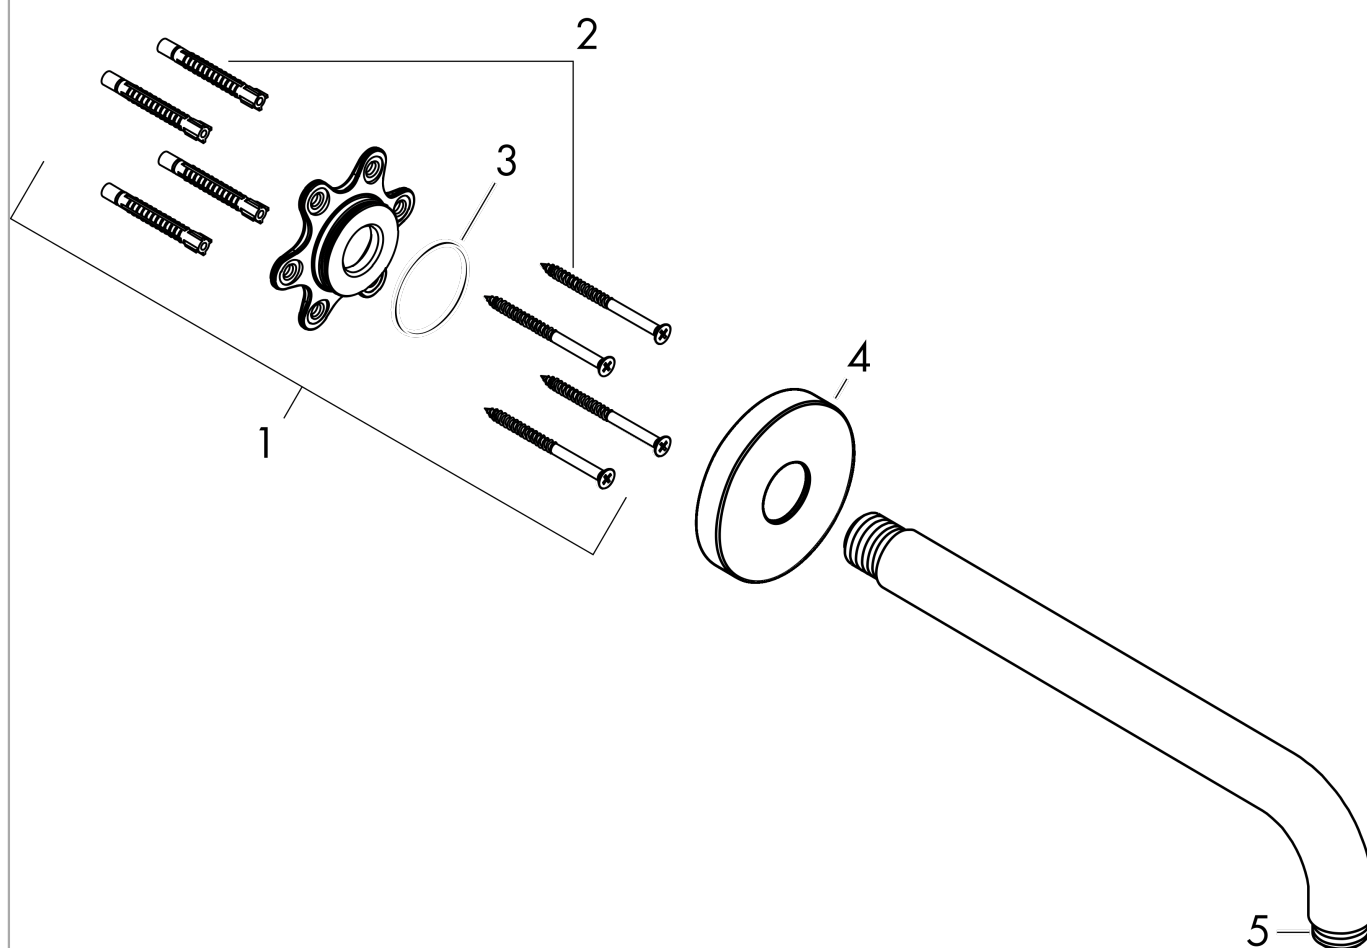

#### Характеристики

- длина: 389 мм
- вид монтажа: наружный монтаж
- материал: латунь
- исполнение: угол 90°
- вид соединения: 1/2"

### Чертеж

Держатель верхнего душа 38,9 см  
: матовый белый    Артикульный номер: 27413700

### Покомпонентное изображение

Год выпуска: >12/20

**Держатель верхнего душа 38,9 см**  
 : матовый белый    Артикульный номер: **27413700**