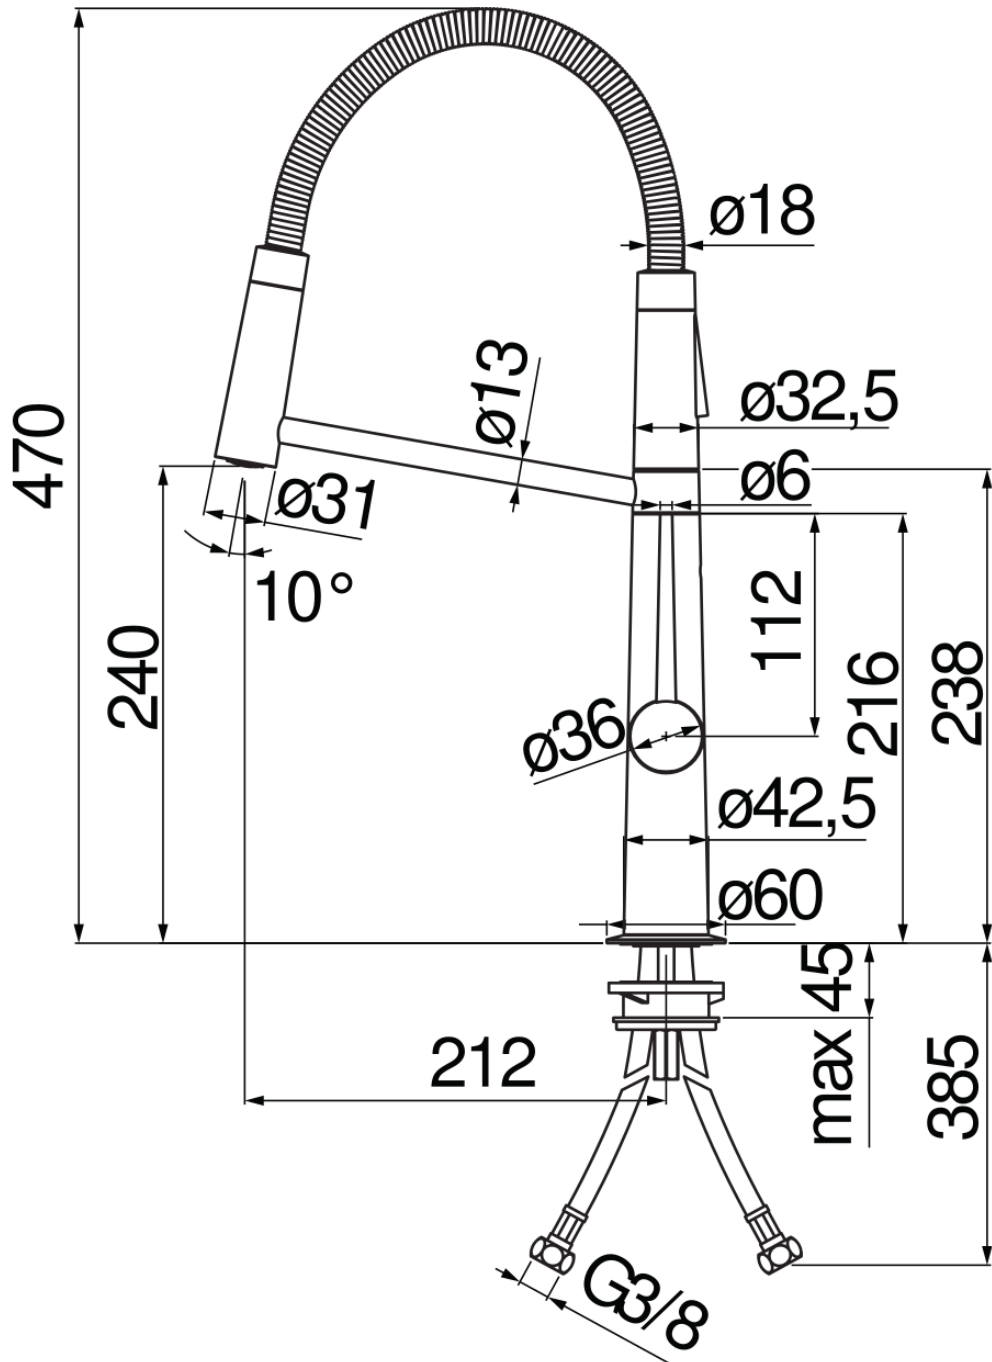

технические характеристики

Однорычажный смеситель

Velvet black

Шарнирный излив с поворотом на 360°

Аэратор против известковых отложений M 24 x 1

Одноструйный душ, поворачивающийся на 360° с магнитной подставкой

Шланг из нержавеющей стали Ø 3/8"

Ограничитель мощности с открытием в холодной воде

Ограничитель напора с торможением на 50%

упаковка: 56,5 x 29 x 7,1 cm / 0,011633 m<sup>3</sup> / 3,548 Kg

FLOW RATE DIAGRAM: HOT/COLD WATER

FLOW RATE DIAGRAM: MIXED WATER