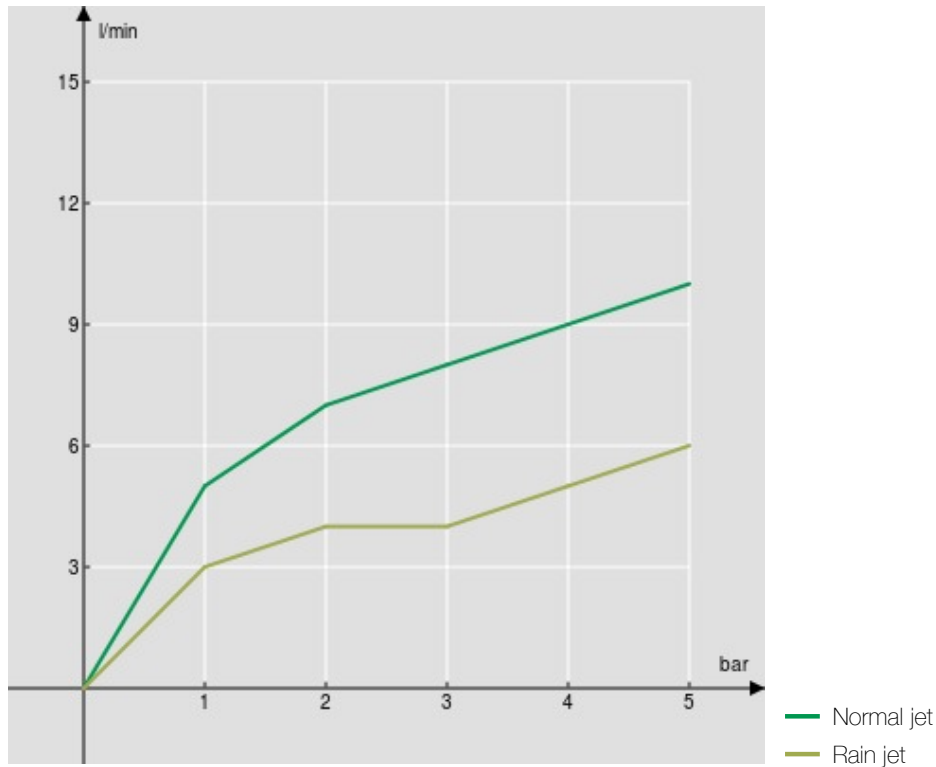

Шланг из нержавеющей стали Ø 3/8"

Ограничитель мощности с открытием в холодной воде

Ограничитель напора с торможением на 50%

упаковка: 56,5 x 29 x 7,1 cm / 0,011633 m<sup>3</sup> / 3,548 Kg

FLOW RATE DIAGRAM: HOT/COLD WATER

FLOW RATE DIAGRAM: MIXED WATER