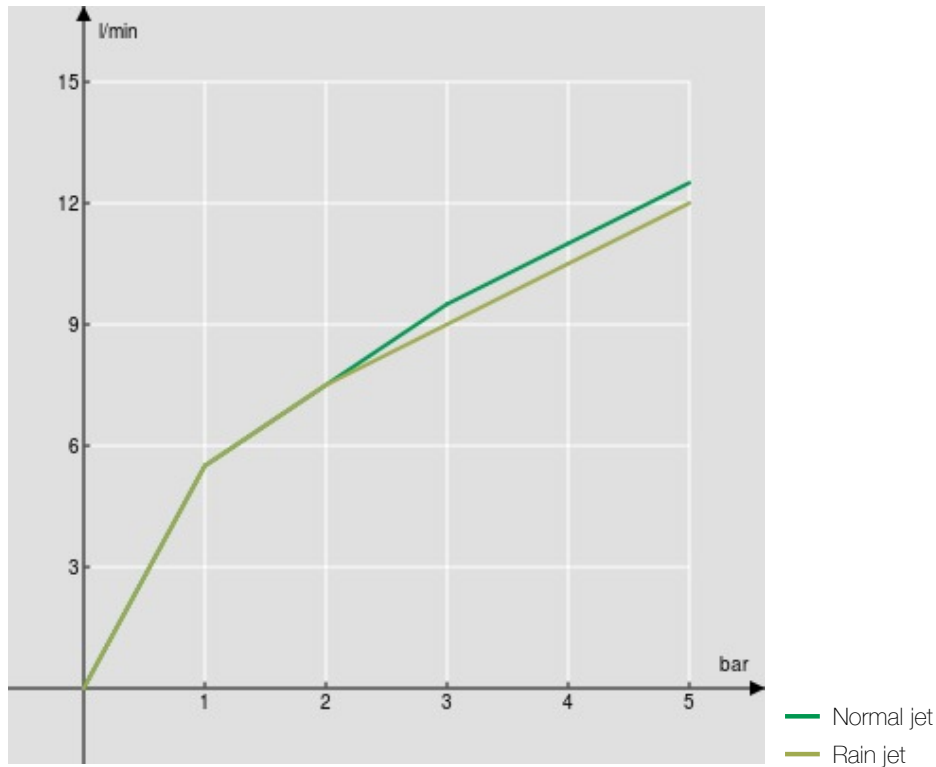

технические характеристики

Однорычажный смеситель

Chrome

Шарнирный излив с поворотом на 360°

Малый душ двухструйный поворотный

Шланг из нержавеющей стали \varnothing 3/8"

Ограничитель напора с торможением на 50%

упаковка: 56,5 x 29 x 7,1 cm / 0,01163 m³ / 3,39 kg

FLOW RATE DIAGRAM: HOT/COLD WATER

FLOW RATE DIAGRAM: MIXED WATER