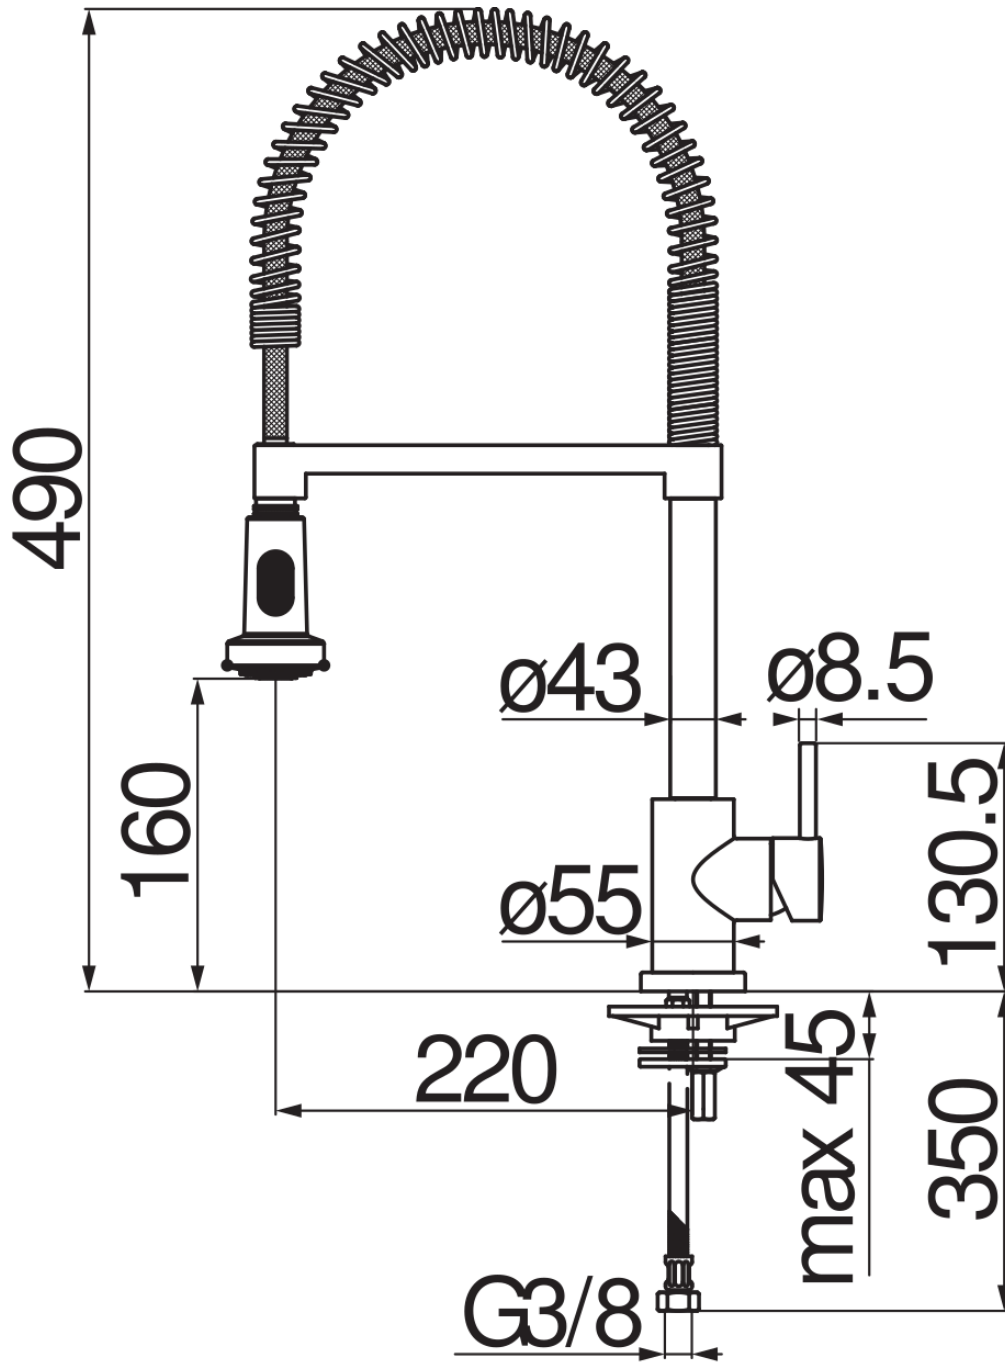

технические характеристики

Однорычажный смеситель

Chrome

Шарнирный излив с поворотом на 360°

Малый душ двухструйный поворотный

Шланг из нержавеющей стали \varnothing 3/8"

Ограничитель напора с торможением на 50%

упаковка: 56,5 x 29 x 7,1 cm / 0,01163 m³ / 3,39 kg

FLOW RATE DIAGRAM: HOT/COLD WATER

FLOW RATE DIAGRAM: MIXED WATER