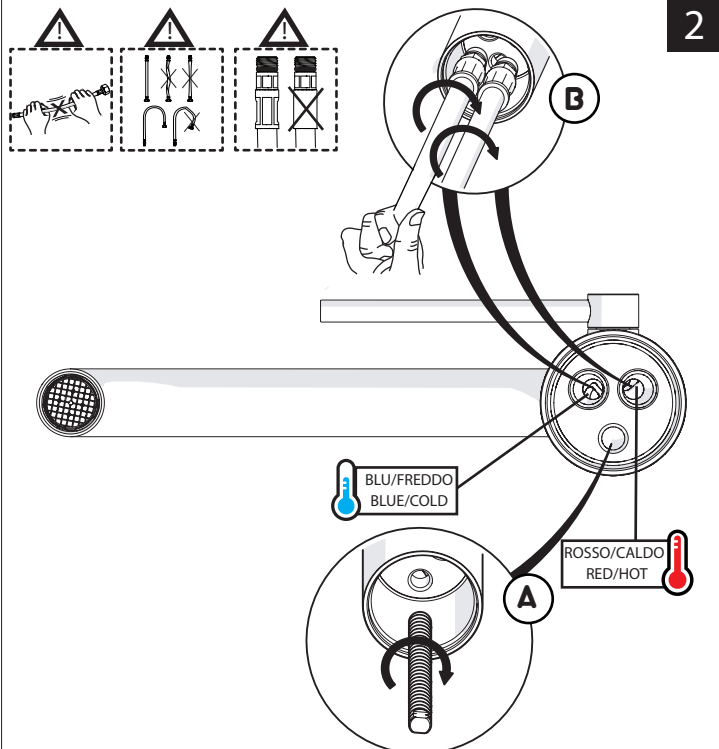

Not included / Non incluso / Non Inclus / Nie zawarty/ No incluido / Nao incluido

1

ANELLO DI GUIDA
GUIDE RING

Ø > IN ALTO
Ø > UP

SOLO PER / ONLY FOR
VE125119/2-VE125139/2

SCARICO INIVERSALE SKIP-UP
UNIVERSAL WASTE

Ø 33.5/35 mm

6

NOBILIS

VELIS

www.nobili.it

7

8

PRIMA DI INIZIARE / BEFORE STARTING