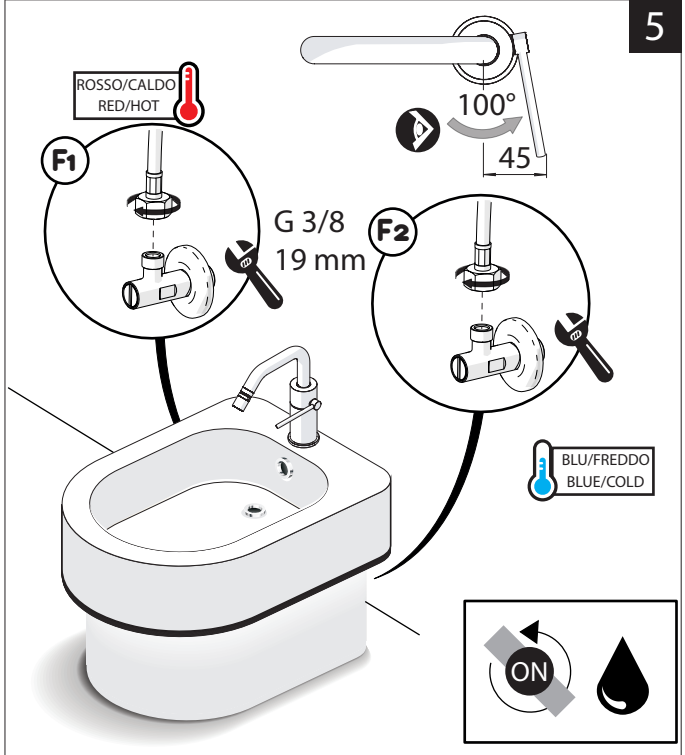

Not included / Non incluso / Non Inclus / Nie zawarty/ No incluido / Nao incluido

1

ANELLO DI GUIDA
GUIDE RING

Ø > IN ALTO
Ø > UP

SOLO PER / ONLY FOR
VE125119/2-VE125139/2

SCARICO INIVERSALE SKIP-UP
UNIVERSAL WASTE

Ø 33.5/35 mm

6

NOBILIS

VELIS

www.nobili.it

7

8

PRIMA DI INIZIARE / BEFORE STARTING