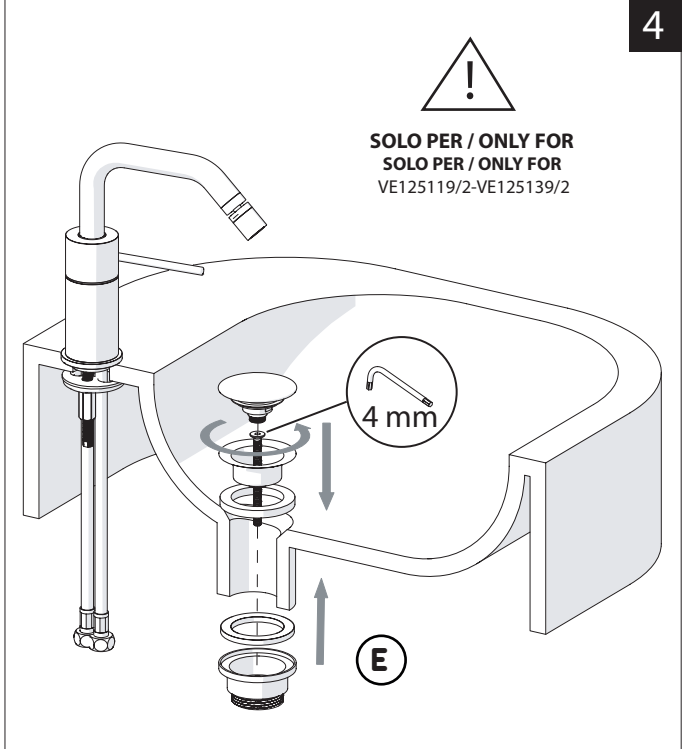

Not included / Non incluso / Non Inclus / Nie zawarty/ No incluido / Nao incluido

1

ANELLO DI GUIDA
GUIDE RING

Ø > IN ALTO
Ø > UP

SOLO PER / ONLY FOR
VE125119/2-VE125139/2

SCARICO INIVERSALE SKIP-UP
UNIVERSAL WASTE

Ø 33.5/35 mm

6

NOBILIS

VELIS

www.nobili.it

7

8

PRIMA DI INIZIARE / BEFORE STARTING