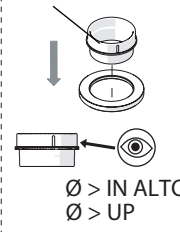

Not included / Non incluso / Non Inclus / Nie zawarty/ No incluido / Nao incluido

1

ANELLO DI GUIDA
GUIDE RING

Ø > IN ALTO
Ø > UP

SOLO PER / ONLY FOR
VE125119/2-VE125139/2

SCARICO INIVERSALE SKIP-UP
UNIVERSAL WASTE

Ø 33.5/35 mm

6

NOBILIS

VELIS

www.nobili.it

7

8

PRIMA DI INIZIARE / BEFORE STARTING