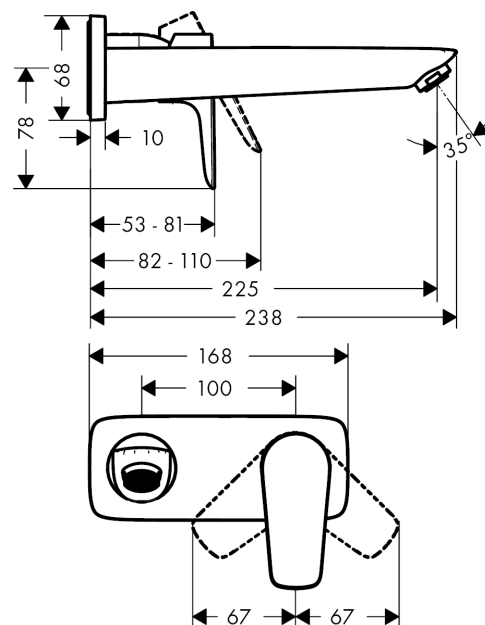

Talis E**Смеситель для раковины, однорычажный, СМ, излив 225 мм****: шлиф. черный хром Артикульный номер: 71734340****Описание****Характеристики**

- состоит из: смеситель для раковины, однорычажный, скрытого монтажа, настенный, слив/перелив
- выступ: 225 мм
- тип струи: обычная струя
- максимальный расход воды при 3 барах: 5 л/мин
- керамический узел смешивания
- регулируемое ограничение температуры
- подходит для проточных водонагревателей
- незапираемый сливной набор
- материал сливного набора: металл
- вид соединения: скрытая часть
- с возможностью размещения рукоятки справа или слева

Технология**Награды за дизайн****Продукт****Чертеж**

Talis E

Смеситель для раковины, однорычажный, СМ, излив 225 мм

: шлиф. черный хром Артикульный номер: 71734340

График расхода воды

Talis E

Смеситель для раковины, однорычажный, СМ, излив 225 мм

: шлиф. черный хром Артикульный номер: 71734340

Пример монтажа

Talis E

Смеситель для раковины, однорычажный, СМ, излив 225 мм

: шлиф. черный хром Артикулный номер: 71734340

Покомпонентное изображение

Год выпуска: >11/19

Talis E**Смеситель для раковины, однорычажный, СМ, излив 225 мм****: шлиф. черный хром Артикульный номер: 71734340****Перечень запасных частей**

Год выпуска: >11/19

Позиция	Описание	Артикульный номер	PC	PU
1	handle	92666340	-	1
2	screw cover	96338000	-	1
3	sleeve	98790340	-	1
4	nut	95622000	-	1
5	O-ring 39x1,5	98400000	-	1
6	cartridge, assy	92730000	-	1
7	locking screw for handle	95140000	-	1
8	seal	95008000	-	1
9	O-ring 26x2	98147000	-	1
10	adapter for cartridge	95779000	-	1
11	escutcheon	92239340	-	1
12	O-ring 43x3	98418000	-	1
13	spout 225 mm	92714340	-	1
14	aerator M24x1 (5 l/min)	13185340	-	1
15	hollow set screw M5x8	92851000	-	1
16	escutcheon	95642340	-	1
17	O-Ring 30x2	98186000	-	1
18	connecting thread G½	95626000	-	1
19	O-ring 13x2	98128000	-	1
a	waste	50001340	-	1
b	extension set 25 mm for 13622180	31971000	-	1