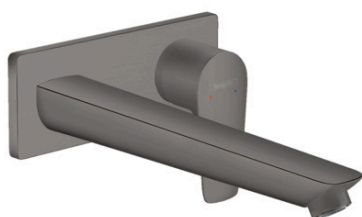

Talis E**Смеситель для раковины, однорычажный, СМ, излив 225 мм****: шлиф. черный хром Артикульный номер: 71734340****Описание****Характеристики**

- состоит из: смеситель для раковины, однорычажный, скрытого монтажа, настенный, слив/перелив
- выступ: 225 мм
- тип струи: обычная струя
- максимальный расход воды при 3 барах: 5 л/мин
- керамический узел смешивания
- регулируемое ограничение температуры
- подходит для проточных водонагревателей
- незапираемый сливной набор
- материал сливного набора: металл
- вид соединения: скрытая часть
- с возможностью размещения рукоятки справа или слева

Технология**Награды за дизайн****Продукт****Чертеж**

Talis E

Смеситель для раковины, однорычажный, СМ, излив 225 мм

: шлиф. черный хром Артикульный номер: 71734340

График расхода воды

Talis E

Смеситель для раковины, однорычажный, СМ, излив 225 мм

: шлиф. черный хром Артикульный номер: 71734340

Пример монтажа

Talis E

Смеситель для раковины, однорычажный, СМ, излив 225 мм

: шлиф. черный хром Артикулный номер: 71734340

Покомпонентное изображение

Год выпуска: >11/19

Talis E**Смеситель для раковины, однорычажный, СМ, излив 225 мм****: шлиф. черный хром Артикульный номер: 71734340****Перечень запасных частей**

Год выпуска: >11/19

Позиция	Описание	Артикульный номер	PC	PU
1	handle	92666340	-	1
2	screw cover	96338000	-	1
3	sleeve	98790340	-	1
4	nut	95622000	-	1
5	O-ring 39x1,5	98400000	-	1
6	cartridge, assy	92730000	-	1
7	locking screw for handle	95140000	-	1
8	seal	95008000	-	1
9	O-ring 26x2	98147000	-	1
10	adapter for cartridge	95779000	-	1
11	escutcheon	92239340	-	1
12	O-ring 43x3	98418000	-	1
13	spout 225 mm	92714340	-	1
14	aerator M24x1 (5 l/min)	13185340	-	1
15	hollow set screw M5x8	92851000	-	1
16	escutcheon	95642340	-	1
17	O-Ring 30x2	98186000	-	1
18	connecting thread G½	95626000	-	1
19	O-ring 13x2	98128000	-	1
a	waste	50001340	-	1
b	extension set 25 mm for 13622180	31971000	-	1