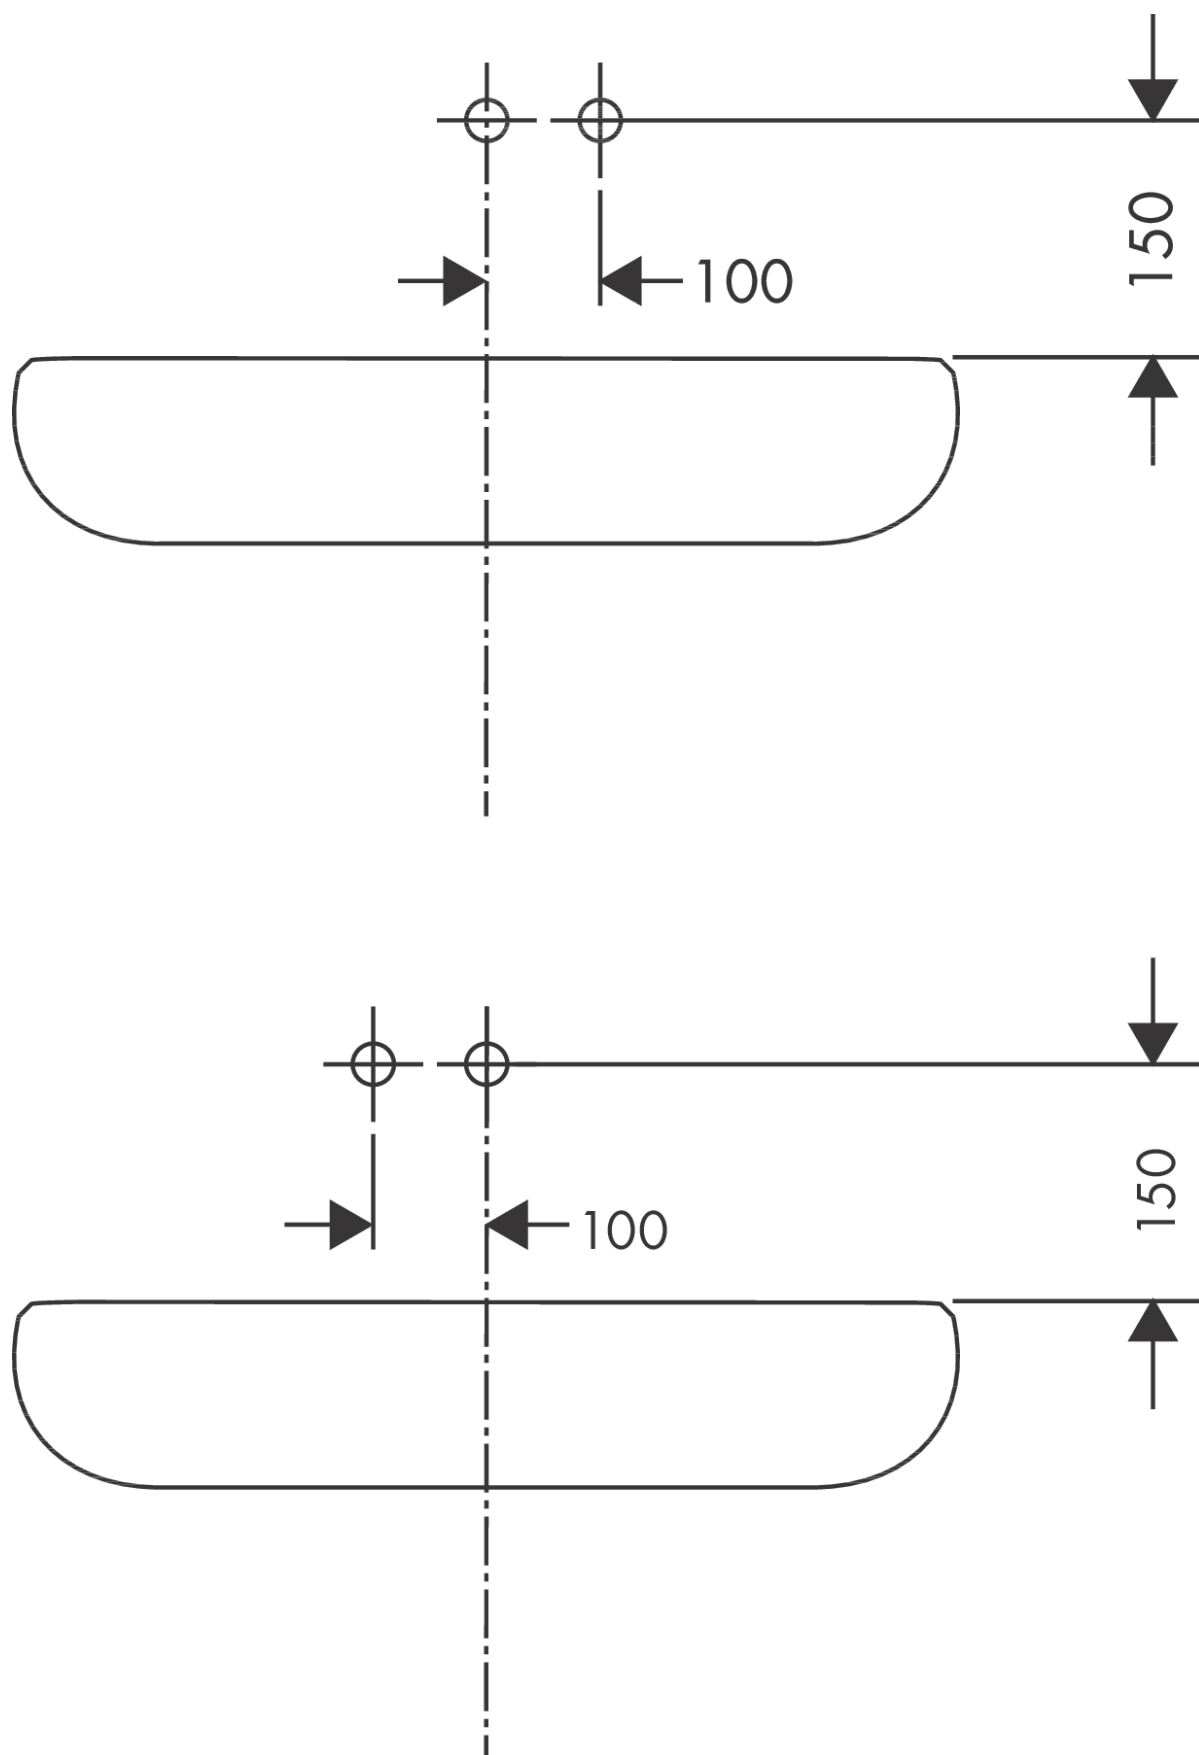

Talis E**Смеситель для раковины, однорычажный, СМ, излив 225 мм****: шлиф. черный хром Артикульный номер: 71734340****Описание****Характеристики**

- состоит из: смеситель для раковины, однорычажный, скрытого монтажа, настенный, слив/перелив
- выступ: 225 мм
- тип струи: обычная струя
- максимальный расход воды при 3 барах: 5 л/мин
- керамический узел смешивания
- регулируемое ограничение температуры
- подходит для проточных водонагревателей
- незапираемый сливной набор
- материал сливного набора: металл
- вид соединения: скрытая часть
- с возможностью размещения рукоятки справа или слева

Технология**Награды за дизайн****Продукт****Чертеж**

Talis E

Смеситель для раковины, однорычажный, СМ, излив 225 мм

: шлиф. черный хром Артикульный номер: 71734340

График расхода воды

Talis E

Смеситель для раковины, однорычажный, СМ, излив 225 мм

: шлиф. черный хром Артикульный номер: 71734340

Пример монтажа

Talis E

Смеситель для раковины, однорычажный, СМ, излив 225 мм

: шлиф. черный хром Артикулный номер: 71734340

Покомпонентное изображение

Год выпуска: >11/19

Talis E**Смеситель для раковины, однорычажный, СМ, излив 225 мм****: шлиф. черный хром Артикульный номер: 71734340****Перечень запасных частей**

Год выпуска: >11/19

Позиция	Описание	Артикульный номер	PC	PU
1	handle	92666340	-	1
2	screw cover	96338000	-	1
3	sleeve	98790340	-	1
4	nut	95622000	-	1
5	O-ring 39x1,5	98400000	-	1
6	cartridge, assy	92730000	-	1
7	locking screw for handle	95140000	-	1
8	seal	95008000	-	1
9	O-ring 26x2	98147000	-	1
10	adapter for cartridge	95779000	-	1
11	escutcheon	92239340	-	1
12	O-ring 43x3	98418000	-	1
13	spout 225 mm	92714340	-	1
14	aerator M24x1 (5 l/min)	13185340	-	1
15	hollow set screw M5x8	92851000	-	1
16	escutcheon	95642340	-	1
17	O-Ring 30x2	98186000	-	1
18	connecting thread G½	95626000	-	1
19	O-ring 13x2	98128000	-	1
a	waste	50001340	-	1
b	extension set 25 mm for 13622180	31971000	-	1