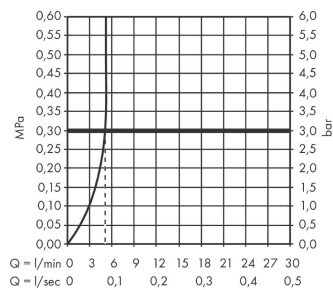

Технология**Награды за дизайн****Продукт****Чертеж**

Talis E

Смеситель для раковины, однорычажный, СМ, излив 225 мм

: шлиф. черный хром Артикульный номер: 71734340

График расхода воды

Talis E

Смеситель для раковины, однорычажный, СМ, излив 225 мм