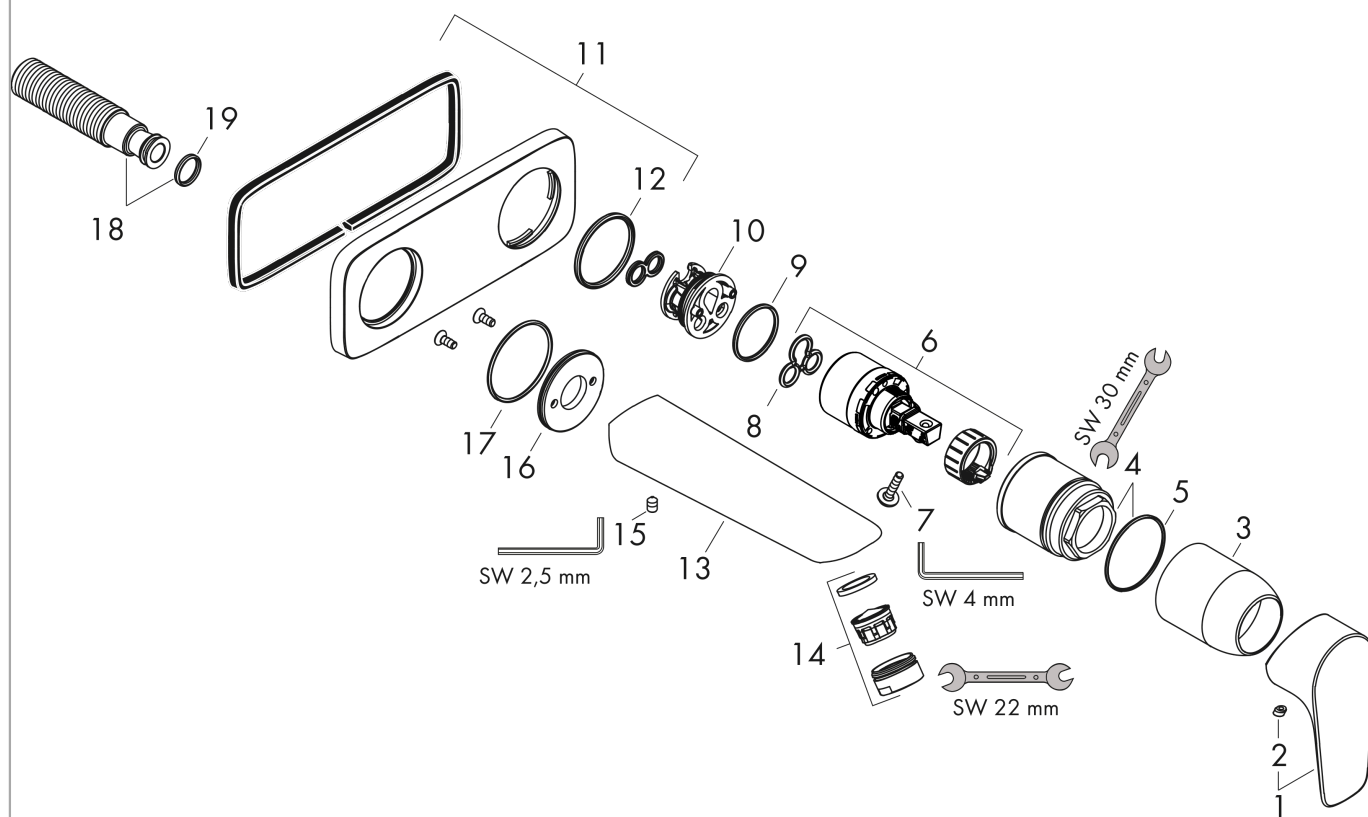

Talis E**Смеситель для раковины, однорычажный, СМ, излив 225 мм****: шлиф. черный хром Артикульный номер: 71734340****Описание****Характеристики**

- состоит из: смеситель для раковины, однорычажный, скрытого монтажа, настенный, слив/перелив
- выступ: 225 мм
- тип струи: обычная струя
- максимальный расход воды при 3 барах: 5 л/мин
- керамический узел смешивания
- регулируемое ограничение температуры
- подходит для проточных водонагревателей
- незапираемый сливной набор
- материал сливного набора: металл
- вид соединения: скрытая часть
- с возможностью размещения рукоятки справа или слева

Технология**Награды за дизайн****Продукт****Чертеж**

Talis E

Смеситель для раковины, однорычажный, СМ, излив 225 мм

: шлиф. черный хром Артикульный номер: 71734340

График расхода воды

Talis E

Смеситель для раковины, однорычажный, СМ, излив 225 мм

: шлиф. черный хром Артикульный номер: 71734340

Пример монтажа

Talis E

Смеситель для раковины, однорычажный, СМ, излив 225 мм

: шлиф. черный хром Артикулный номер: 71734340

Покомпонентное изображение

Год выпуска: >11/19

Talis E**Смеситель для раковины, однорычажный, СМ, излив 225 мм****: шлиф. черный хром Артикульный номер: 71734340****Перечень запасных частей**

Год выпуска: >11/19

Позиция	Описание	Артикульный номер	PC	PU
1	handle	92666340	-	1
2	screw cover	96338000	-	1
3	sleeve	98790340	-	1
4	nut	95622000	-	1
5	O-ring 39x1,5	98400000	-	1
6	cartridge, assy	92730000	-	1
7	locking screw for handle	95140000	-	1
8	seal	95008000	-	1
9	O-ring 26x2	98147000	-	1
10	adapter for cartridge	95779000	-	1
11	escutcheon	92239340	-	1
12	O-ring 43x3	98418000	-	1
13	spout 225 mm	92714340	-	1
14	aerator M24x1 (5 l/min)	13185340	-	1
15	hollow set screw M5x8	92851000	-	1
16	escutcheon	95642340	-	1
17	O-Ring 30x2	98186000	-	1
18	connecting thread G½	95626000	-	1
19	O-ring 13x2	98128000	-	1
a	waste	50001340	-	1
b	extension set 25 mm for 13622180	31971000	-	1