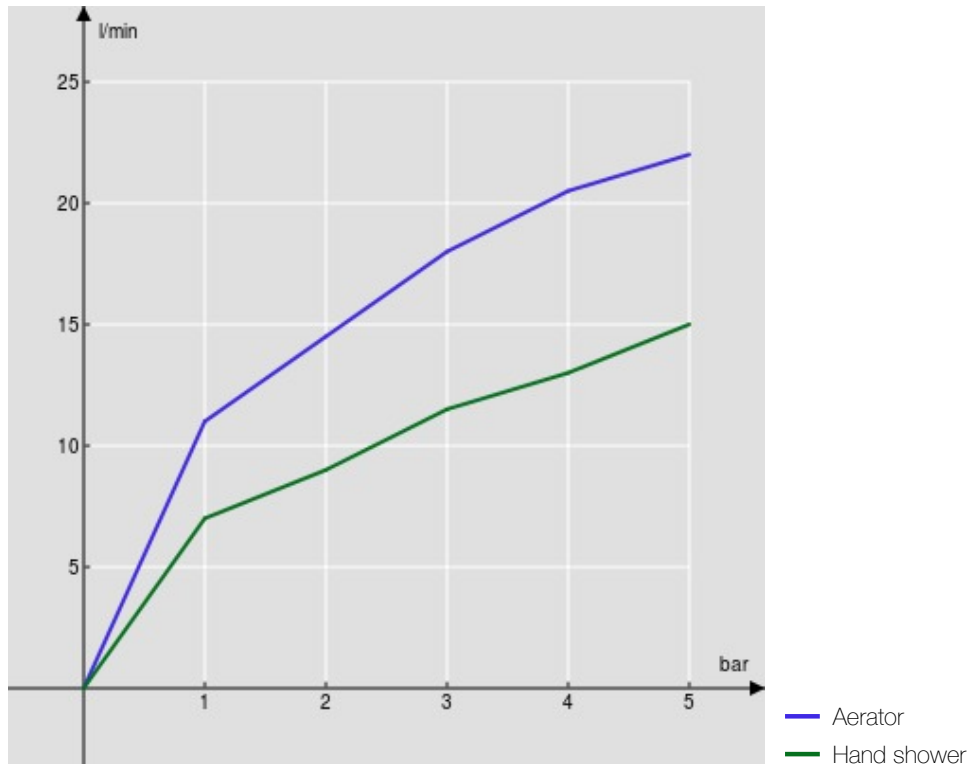

технические характеристики

Наружный однорычажный смеситель с душевым гарнитуром
Chrome

Аэратор против известковых отложений M 28 x 1

Дивертор с автоматическим возвратом

Регулируемая опора для ручной душа

Одноструйный ручной душ и Шланг длиной 150 см

Ограничитель напора с торможением на 50%

упаковка: 41 x 21 x 7 cm / 0,00603 m³ / 3,09 kg

СЕРТИФИКАТЫ

FLOW RATE DIAGRAM: HOT/COLD WATER

FLOW RATE DIAGRAM: MIXED WATER