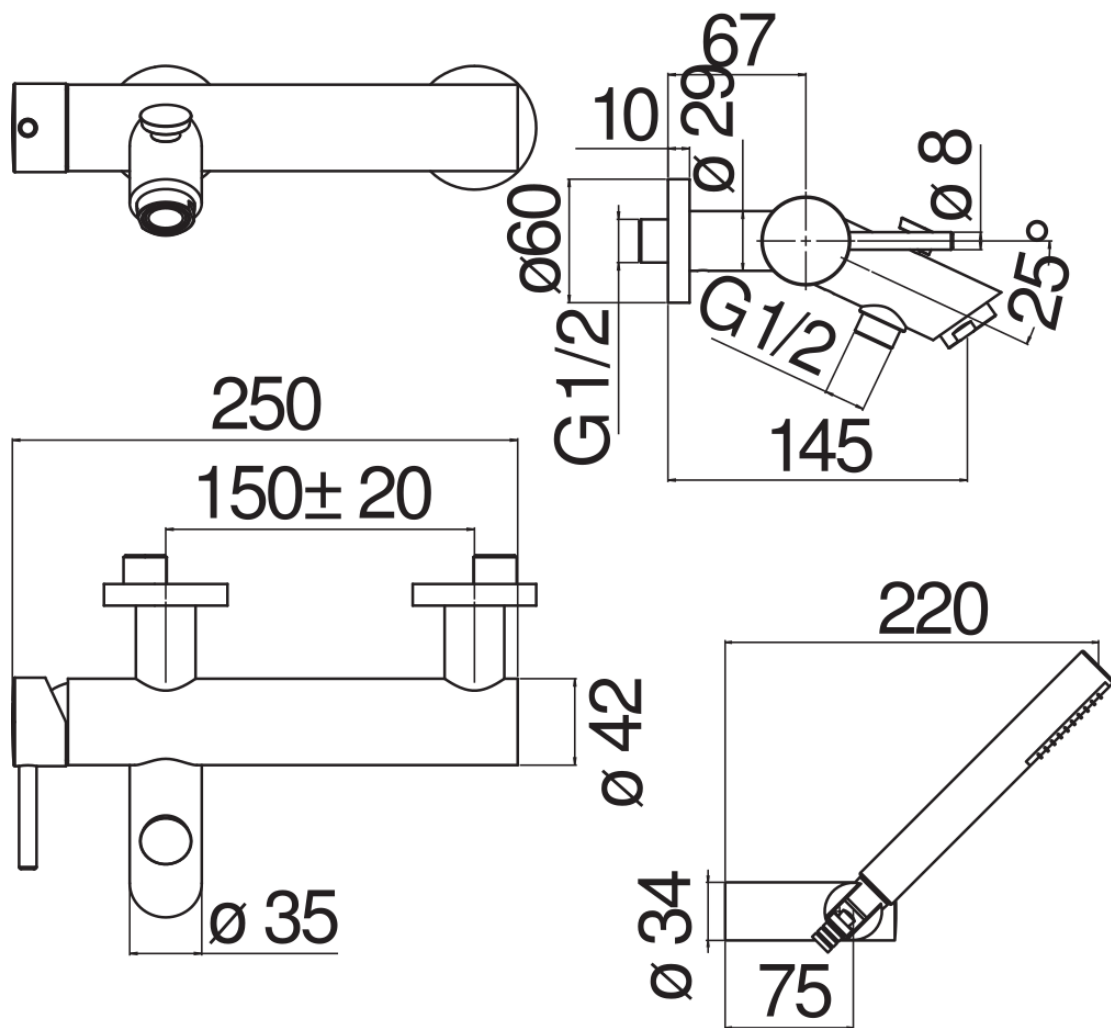

технические характеристики

Наружный однорычажный смеситель с душевым гарнитуром
Chrome

Аэратор против известковых отложений M 28 x 1

Дивертор с автоматическим возвратом

Регулируемая опора для ручной душа

Одноструйный ручной душ и Шланг длиной 150 см

Ограничитель напора с торможением на 50%

упаковка: 41 x 21 x 7 cm / 0,00603 m³ / 3,09 kg

СЕРТИФИКАТЫ

FLOW RATE DIAGRAM: HOT/COLD WATER

FLOW RATE DIAGRAM: MIXED WATER