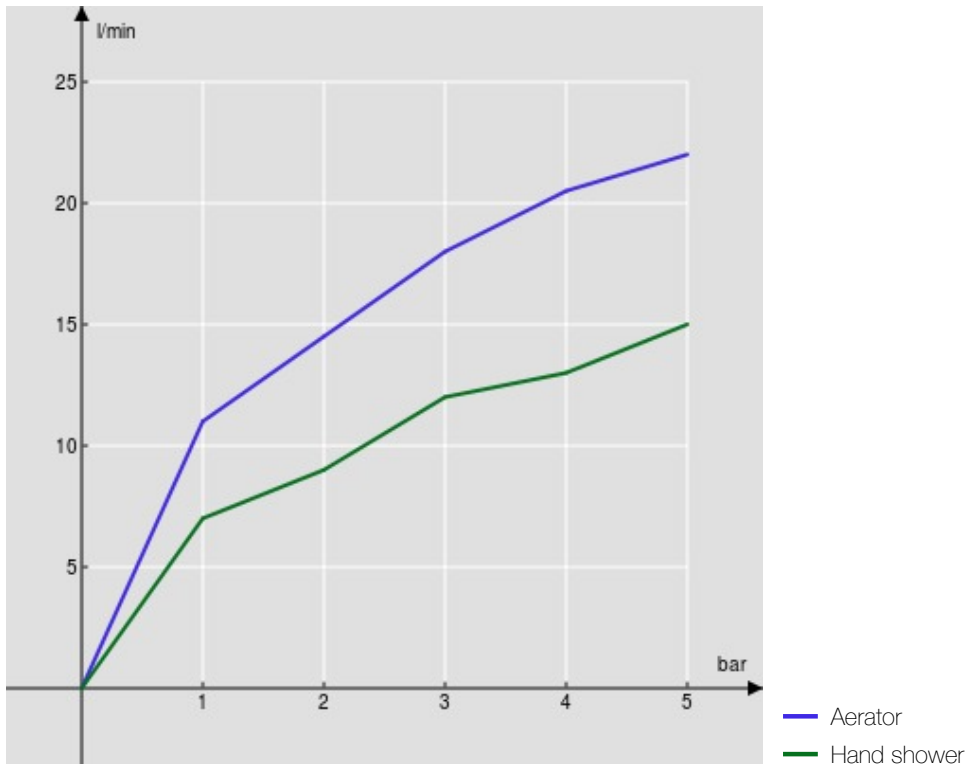

технические характеристики

Наружный однорычажный смеситель с душевым гарнитуром

Chrome

Аэратор против известковых отложений M 24 x 1

Дивертор с автоматическим возвратом

Регулируемая опора для ручной душа

Одноструйный ручной душ и Шланг длиной 150 см

Ограничитель напора с торможением на 50%

упаковка: 37,1 x 23,7 x 11 см / 0,009671 м³

FLOW RATE DIAGRAM: HOT/COLD WATER

FLOW RATE DIAGRAM: MIXED WATER