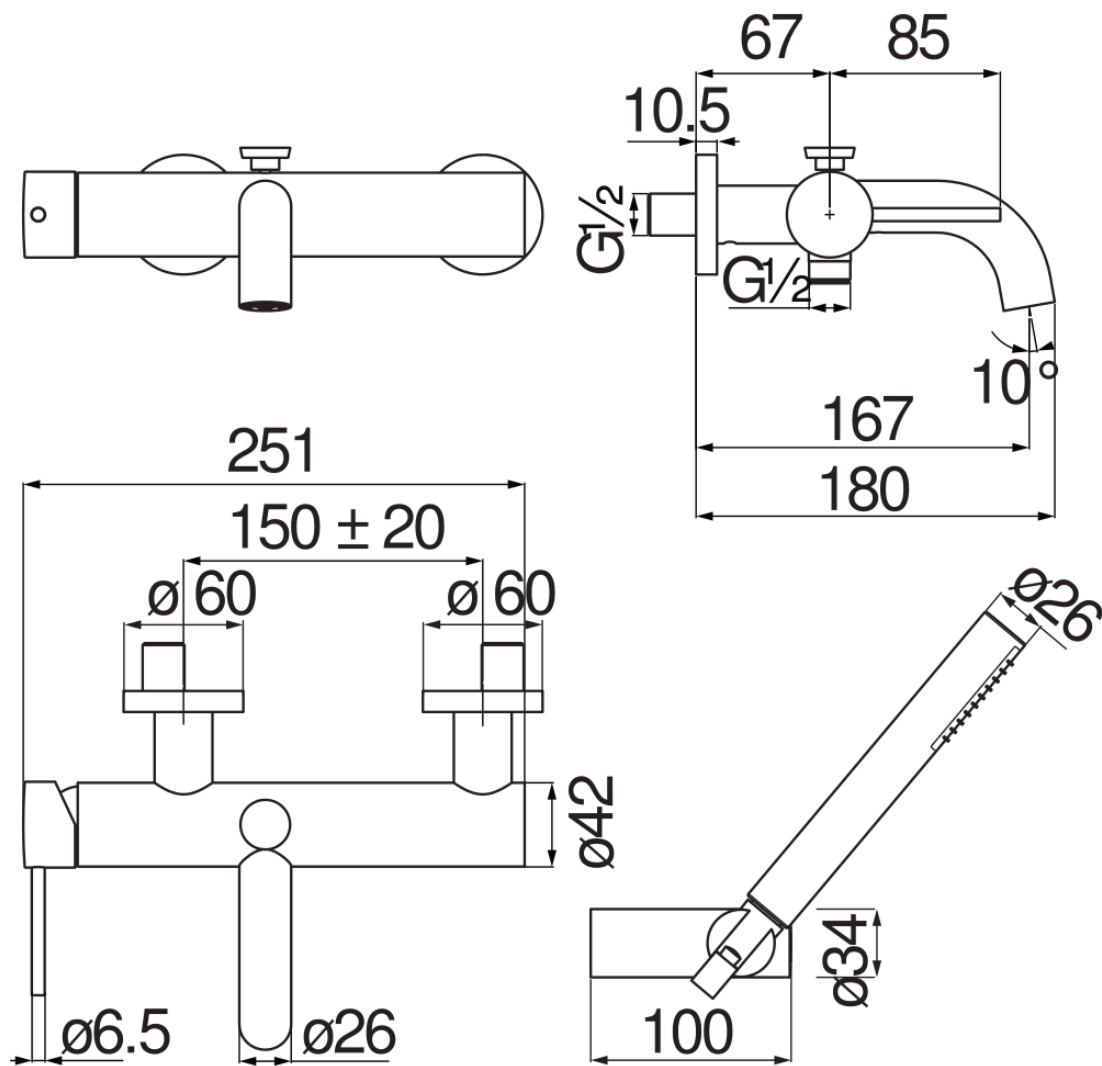

технические характеристики

Наружный однорычажный смеситель с душевым гарнитуром

Chrome

Аэратор против известковых отложений M 24 x 1

Дивертор с автоматическим возвратом

Регулируемая опора для ручной душа

Одноструйный ручной душ и Шланг длиной 150 см

Ограничитель напора с торможением на 50%

упаковка: 37,1 x 23,7 x 11 см / 0,009671 м³

FLOW RATE DIAGRAM: HOT/COLD WATER

FLOW RATE DIAGRAM: MIXED WATER