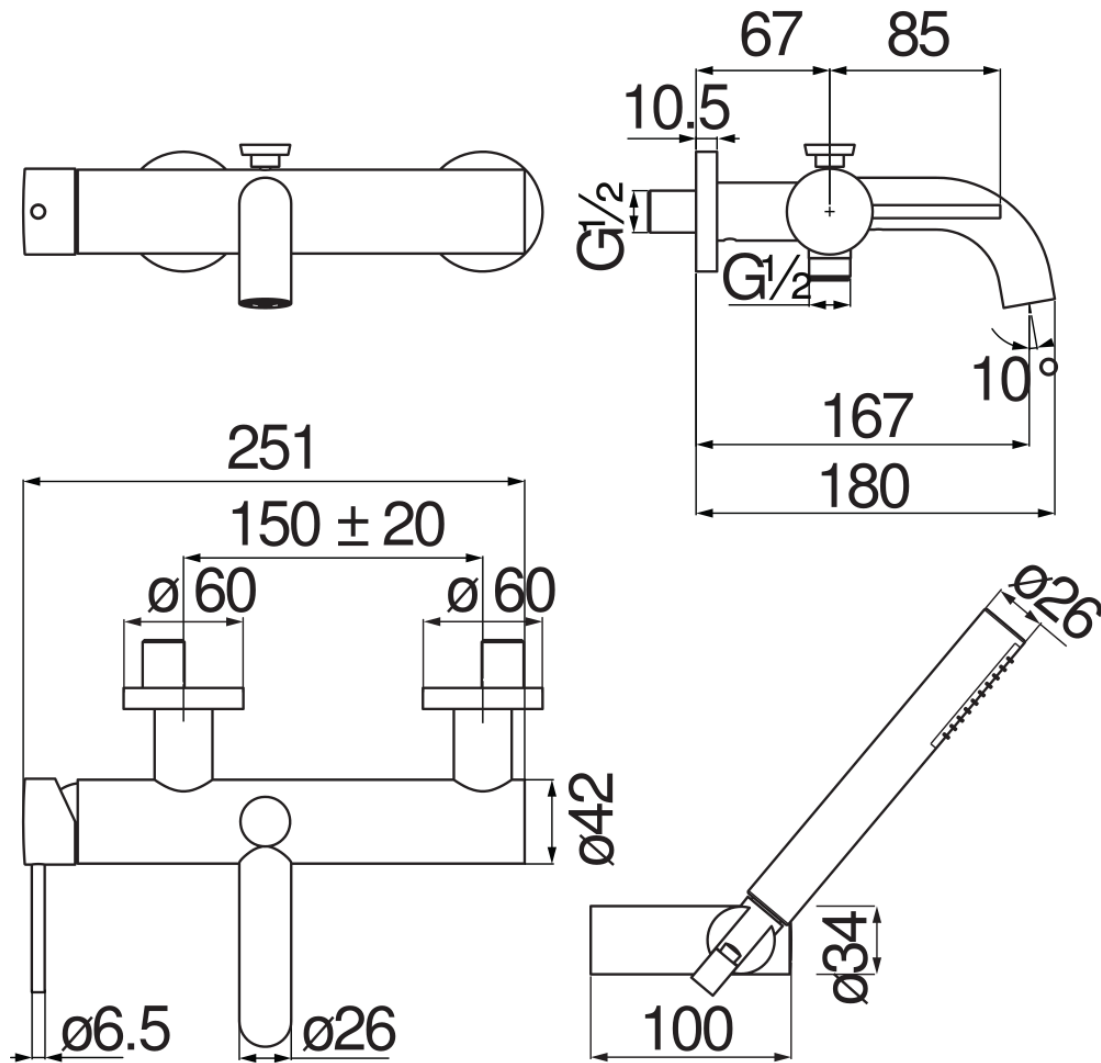

технические характеристики

Наружный однорычажный смеситель с душевым гарнитуром

Diamond smoke PVD

Аэратор против известковых отложений M 24 x 1

Дивертор с автоматическим возвратом

Регулируемая опора для ручной душа

Одноструйный ручной душ и Шланг длиной 150 см

Ограничитель напора с торможением на 50%

упаковка: 37,1 x 23,7 x 11 см / 0,009671 м³

FLOW RATE DIAGRAM: HOT/COLD WATER

FLOW RATE DIAGRAM: MIXED WATER