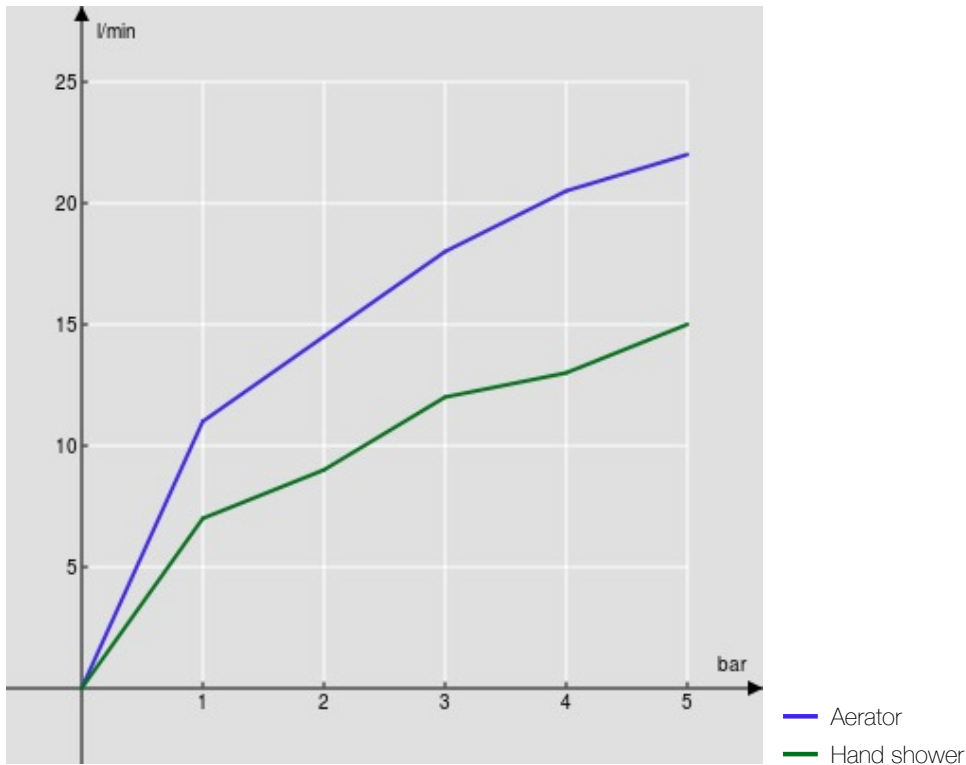

технические характеристики

Наружный однорычажный смеситель с душевым гарнитуром

Diamond smoke PVD

Аэратор против известковых отложений M 24 x 1

Дивертор с автоматическим возвратом

Регулируемая опора для ручной душа

Одноструйный ручной душ и Шланг длиной 150 см

Ограничитель напора с торможением на 50%

упаковка: 37,1 x 23,7 x 11 см / 0,009671 м³

FLOW RATE DIAGRAM: HOT/COLD WATER

FLOW RATE DIAGRAM: MIXED WATER