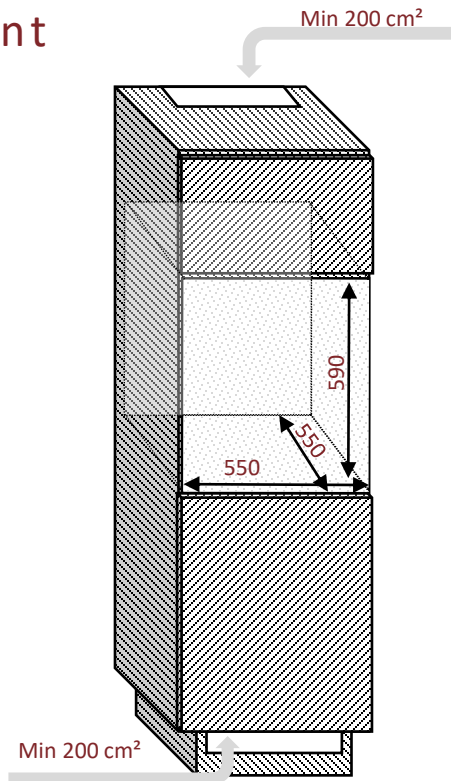

Schéma d'encastrement

avintage●●●

AVI60CDZA

Cave de service
Intégrable en colonne

Niche 60

Double zone
36 bouteilles

Poignée

Poignée ton sur ton

Débordement de la porte

Débordement de la porte par rapport au corps de la cave

Haut: 12 mm et bas: 13 mm

Droite et gauche: 22,5 mm

Dimensions nettes

LxPxH

590 x 560 x 595

Ventilation

Laisser des ventilations hautes et basses pour le bon fonctionnement de l'appareil

www.avintage.com

Hauteur pieds
réglables: 10 mm

Données en
millimètres