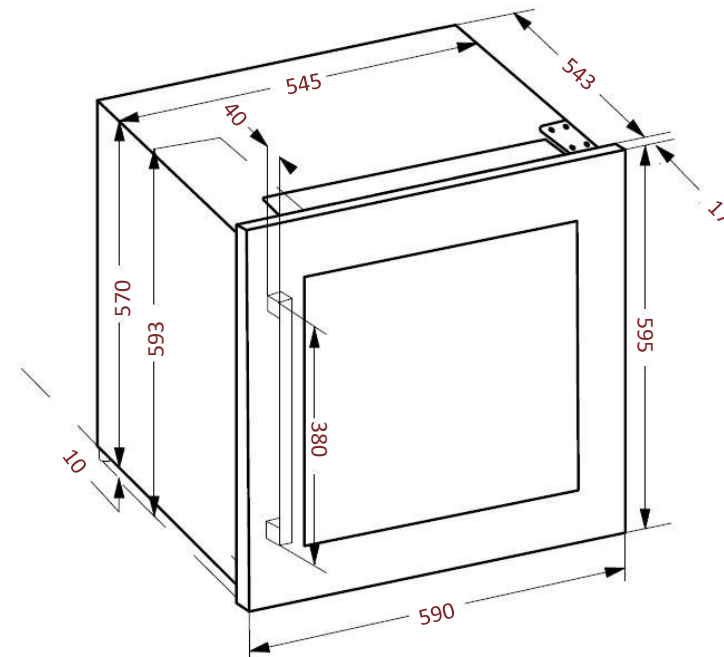

Schéma d'encastrement

avintage●●●

AVI60CDZA

Cave de service
Intégrable en colonne

Niche 60

Double zone
36 bouteilles

Poignée

Poignée ton sur ton

Débordement de la porte

Débordement de la porte par rapport au corps de la cave

Haut: 12 mm et bas: 13 mm

Droite et gauche: 22,5 mm

Dimensions nettes

LxPxH

590 x 560 x 595

Ventilation

Laisser des ventilations hautes et basses pour le bon fonctionnement de l'appareil

www.avintage.com

Hauteur pieds
réglables: 10 mm

Données en
millimètres