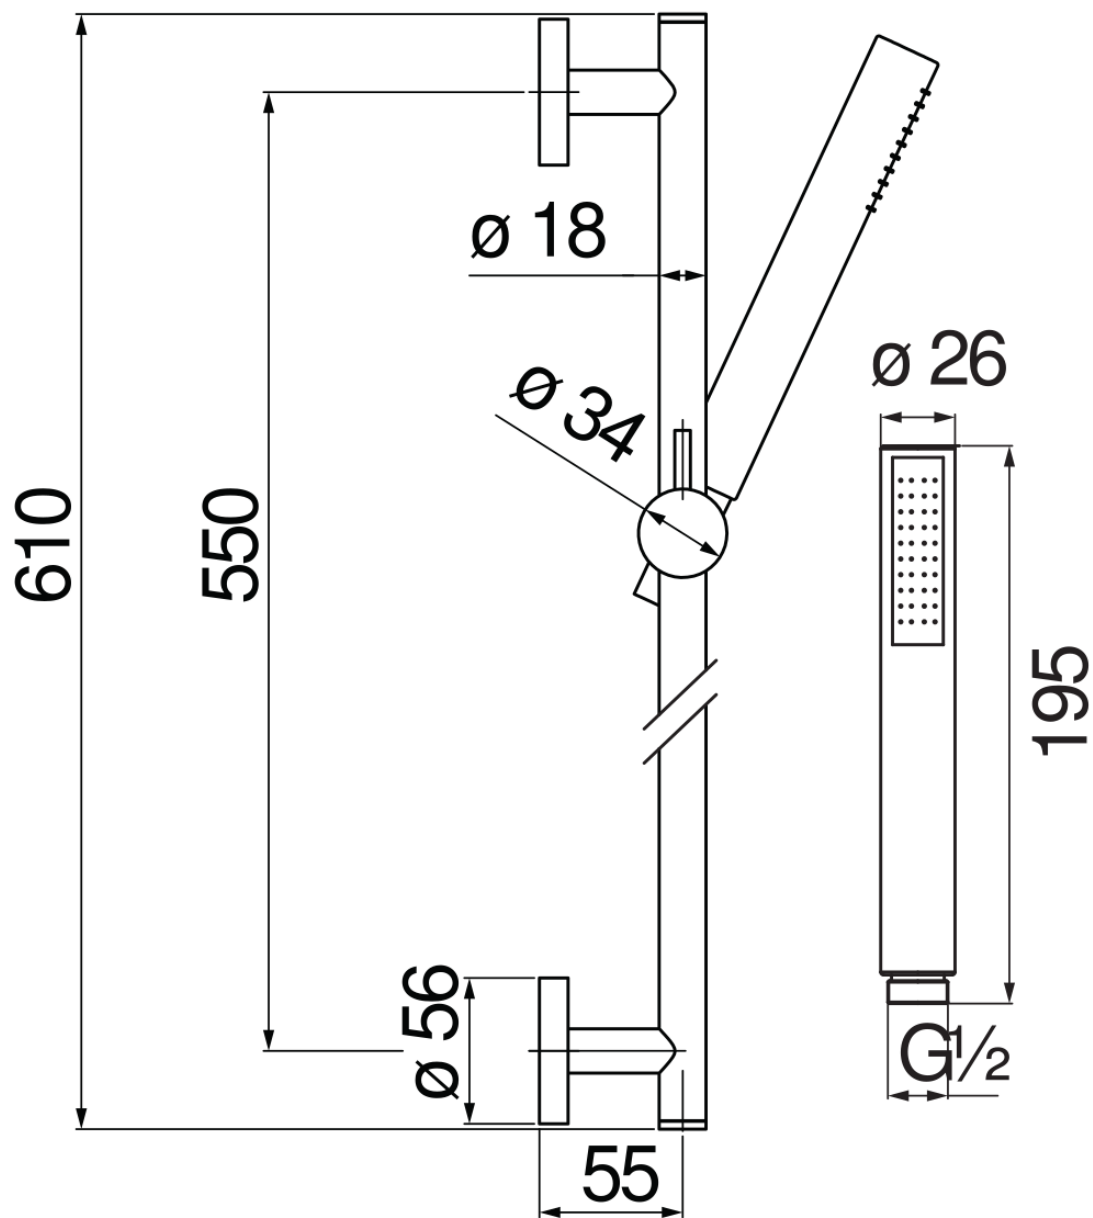

технические характеристики

Душ с настенной штангой

Chrome

Скользящий поворотный держатель ручного душа

Одноструйный ручной душ и Шланг длиной 150 см

упаковка: 1,016 kg

FLOW RATE DIAGRAM: HOT/COLD WATER

— Hand shower