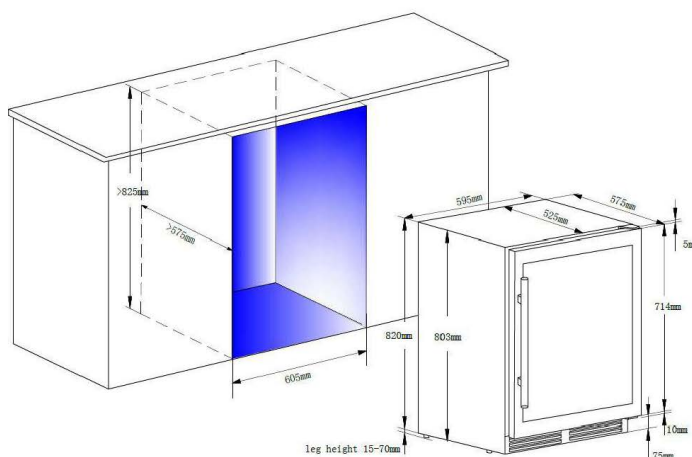

СВU51S2В

Однозонный шкаф для подготовки вина

Встраиваемый под столешницу

- + Вместимость: 51 бутылка*
- + Тип установки: встраиваемый под столешницу
- + Дизайн: черный
- + Система охлаждения: компрессор
- + Тип охлаждения: вентилируемое
- + Диапазон регулировки температуры: 5°-20°C
- + Электронное управление
- + Термометр с цифровым дисплеем
- + Белое LED освещение с выключателем
- + Контроль влажности: естественный
- + 1 перенавешиваемая дверь из двух слоев закаленного стекла черного цвета с УФ фильтром

*Максимальная вместимость рассчитана для бутылок Бордо 0,75 л при использовании 5 полок. Добавление полок значительно уменьшает общую вместимость

СВU51S2В

Однозонный шкаф для подготовки вина

Встраиваемый под столешницу

> ОСНАЩЕНИЕ

- 5 фиксированных деревянных полок
- 1 фиксированная деревянная полуполка
- 4 регулируемые ножки (высота 6 см)
- 1 угольный фильтр
- Система антивибрации

> ТЕХНИЧЕСКИЕ ХАРАКТЕРИСТИКИ

- Класс энергопотребления: F
- Годовое энергопотребление: 101 кВт
- Климатический класс: SN-N (10°C - 32°C)
- Уровень шума: 41 дБ
- EER: 119.0
- Напряжение: 220-240 В
- Потребляемая мощность: 90 Вт
- Категория: 2 - Винный шкаф
- Хладагент: R600A