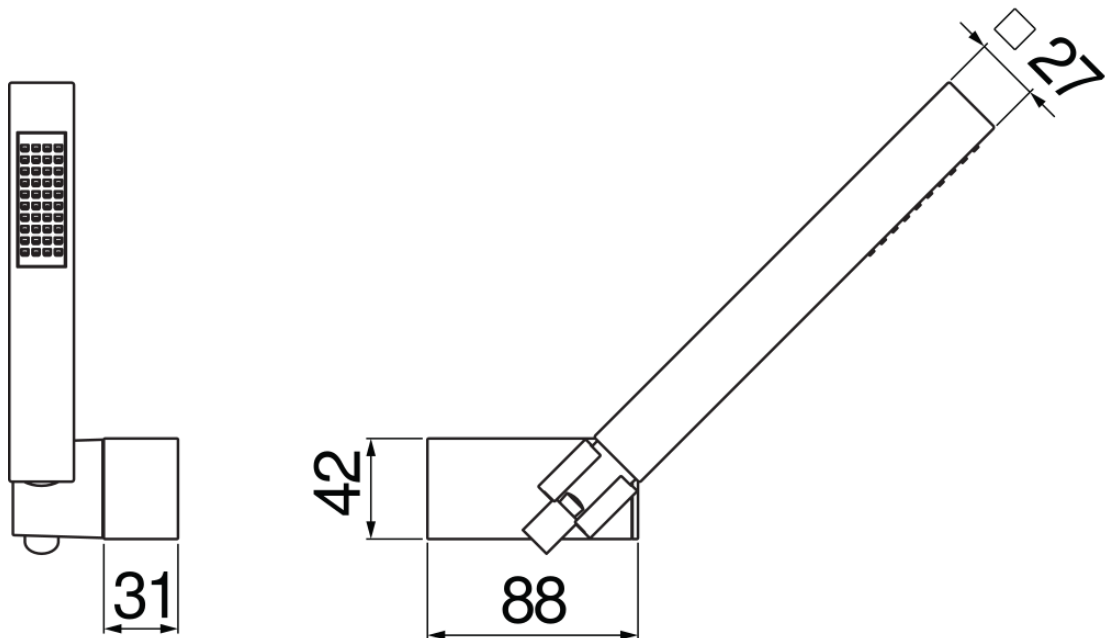

технические характеристики

Душевой гарнитур

Chrome

Регулируемая опора для ручного душа

Одноструйный ручной душ и Шланг длиной 150 см

упаковка: 24 x 25 x 8 cm / 0,0048 m³ / 0,61 kg

FLOW RATE DIAGRAM: HOT/COLD WATER