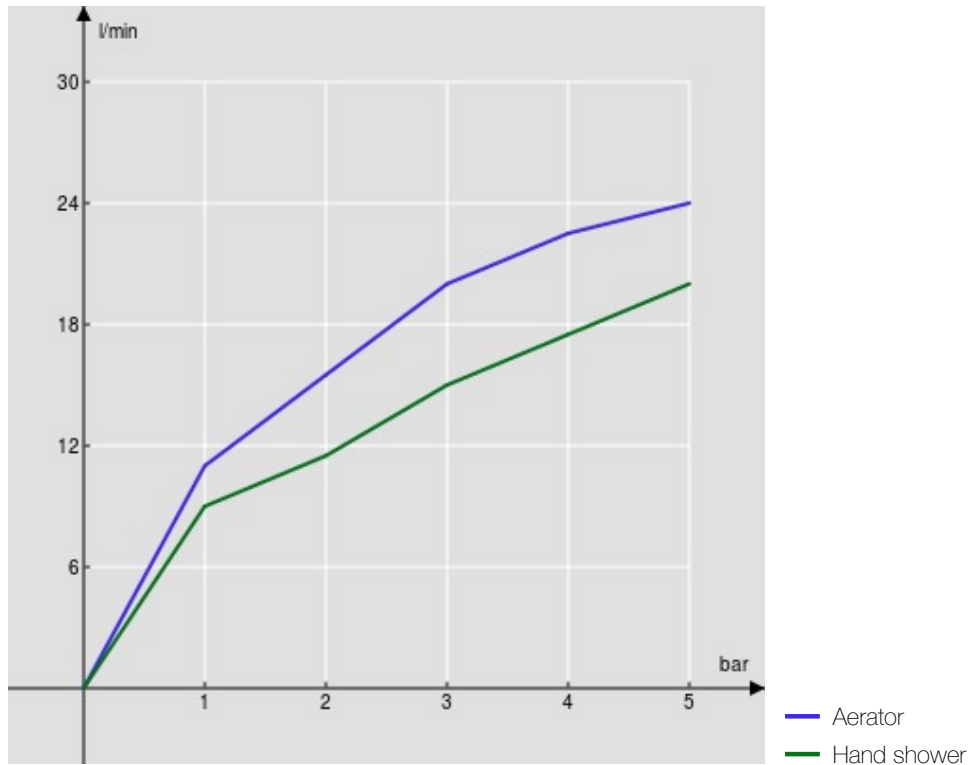

технические характеристики

Наружный однорычажный смеситель с душевым гарнитуром
Chrome

Аэратор против известковых отложений M 28 x 1

Дивертор с автоматическим возвратом

Регулируемая опора для ручной душа

Одноструйный ручной душ и Шланг длиной 150 см

Ограничитель напора с торможением на 50%

упаковка: 25,1 x 21 x 17 см / 0,00896 м³ / 3,1 kg

СЕРТИФИКАТЫ

FLOW RATE DIAGRAM: HOT/COLD WATER

FLOW RATE DIAGRAM: MIXED WATER