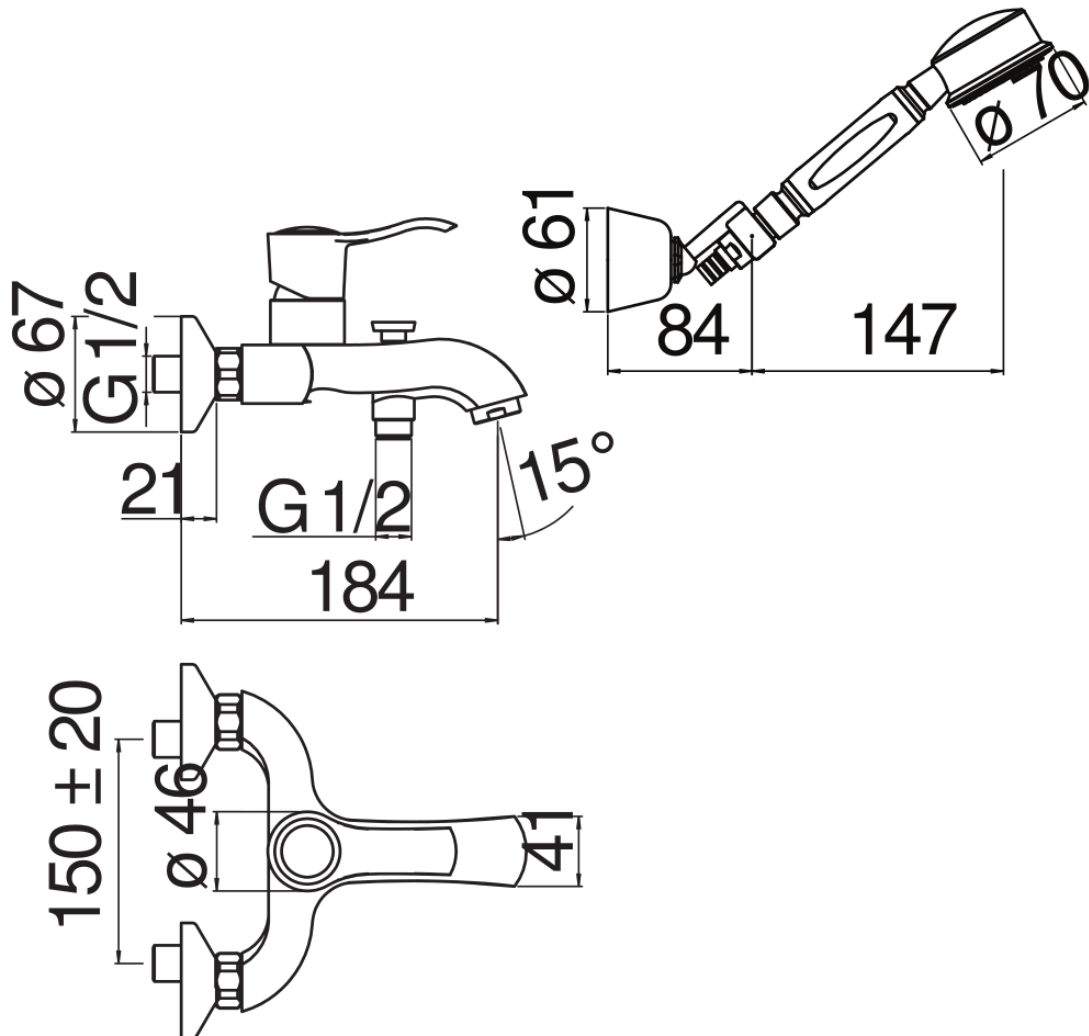

технические характеристики

Наружный однорычажный смеситель с душевым гарнитуром
Chrome

Аэратор против известковых отложений M 28 x 1

Дивертор с автоматическим возвратом

Регулируемая опора для ручной душа

Одноструйный ручной душ и Шланг длиной 150 см

Ограничитель напора с торможением на 50%

упаковка: 25,1 x 21 x 17 см / 0,00896 м³ / 3,1 kg

СЕРТИФИКАТЫ

FLOW RATE DIAGRAM: HOT/COLD WATER

FLOW RATE DIAGRAM: MIXED WATER