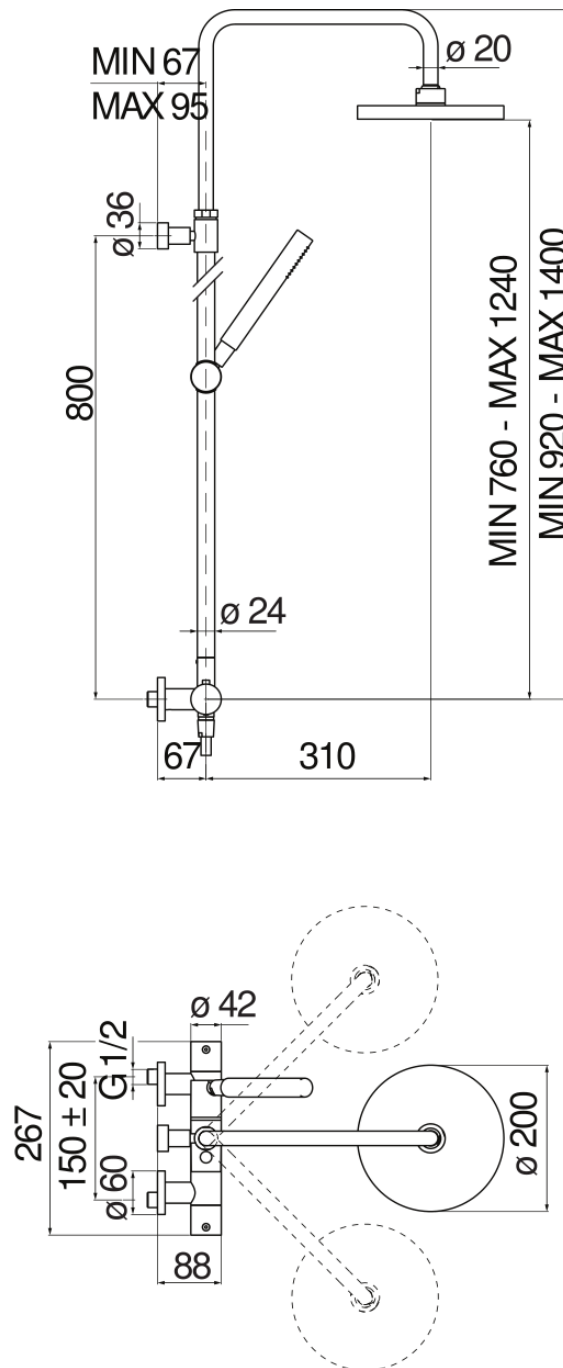

IMAGE

COMING SOON

технические характеристики

Наружный термостатический смеситель с телескопической штангой

Velvet black

Защитное прерывание при температуре 38° C

Невозвратные клапаны

Шарнирная душевая лейка \varnothing 200 мм из ABS

Скользкий поворотный держатель ручного душа

Одноструйный ручной душ и Шланг длиной 150 см

упаковка: 117 x 42 x 8,5 см / 0,041769 m³ / 8,2 kg

FLOW RATE DIAGRAM: HOT/COLD WATER

FLOW RATE DIAGRAM: MIXED WATER