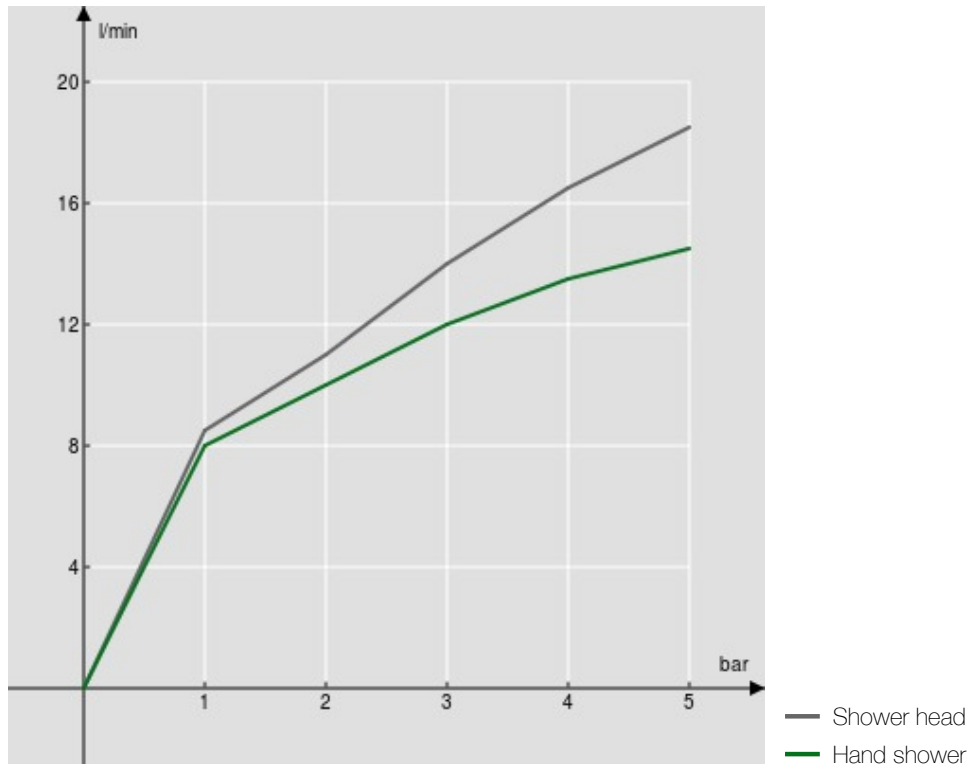

IMAGE

COMING SOON

технические характеристики

Наружный термостатический смеситель с телескопической штангой

Velvet black

Защитное прерывание при температуре 38° C

Невозвратные клапаны

Шарнирная душевая лейка \varnothing 200 мм из ABS

Скользкий поворотный держатель ручного душа

Одноструйный ручной душ и Шланг длиной 150 см

упаковка: 117 x 42 x 8,5 см / 0,041769 m³ / 8,2 kg

FLOW RATE DIAGRAM: HOT/COLD WATER

FLOW RATE DIAGRAM: MIXED WATER