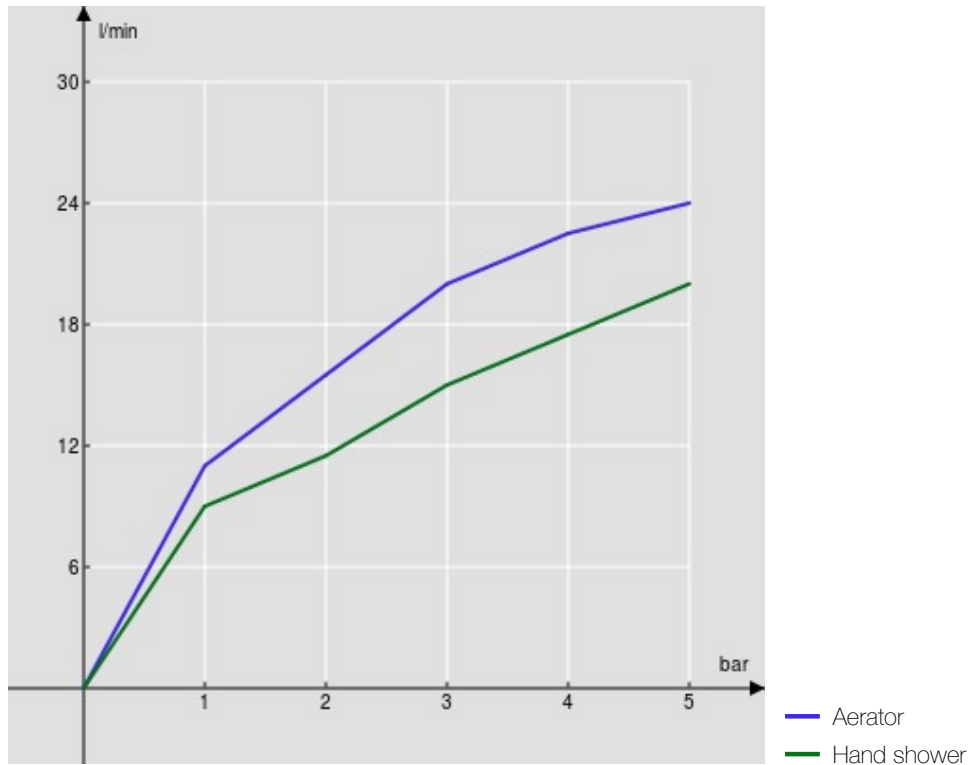

технические характеристики

Наружный однорычажный смеситель с душевым гарнитуром
Royal gold PVD

Аэратор против известковых отложений M 28 x 1

Дивертор с автоматическим возвратом

Регулируемая опора для ручной душа

Одноструйный ручной душ и Шланг длиной 150 см

Ограничитель напора с торможением на 50%

упаковка: 25,1 x 21 x 17 см / 0,00896 м³ / 3,1 kg

СЕРТИФИКАТЫ

FLOW RATE DIAGRAM: HOT/COLD WATER

FLOW RATE DIAGRAM: MIXED WATER