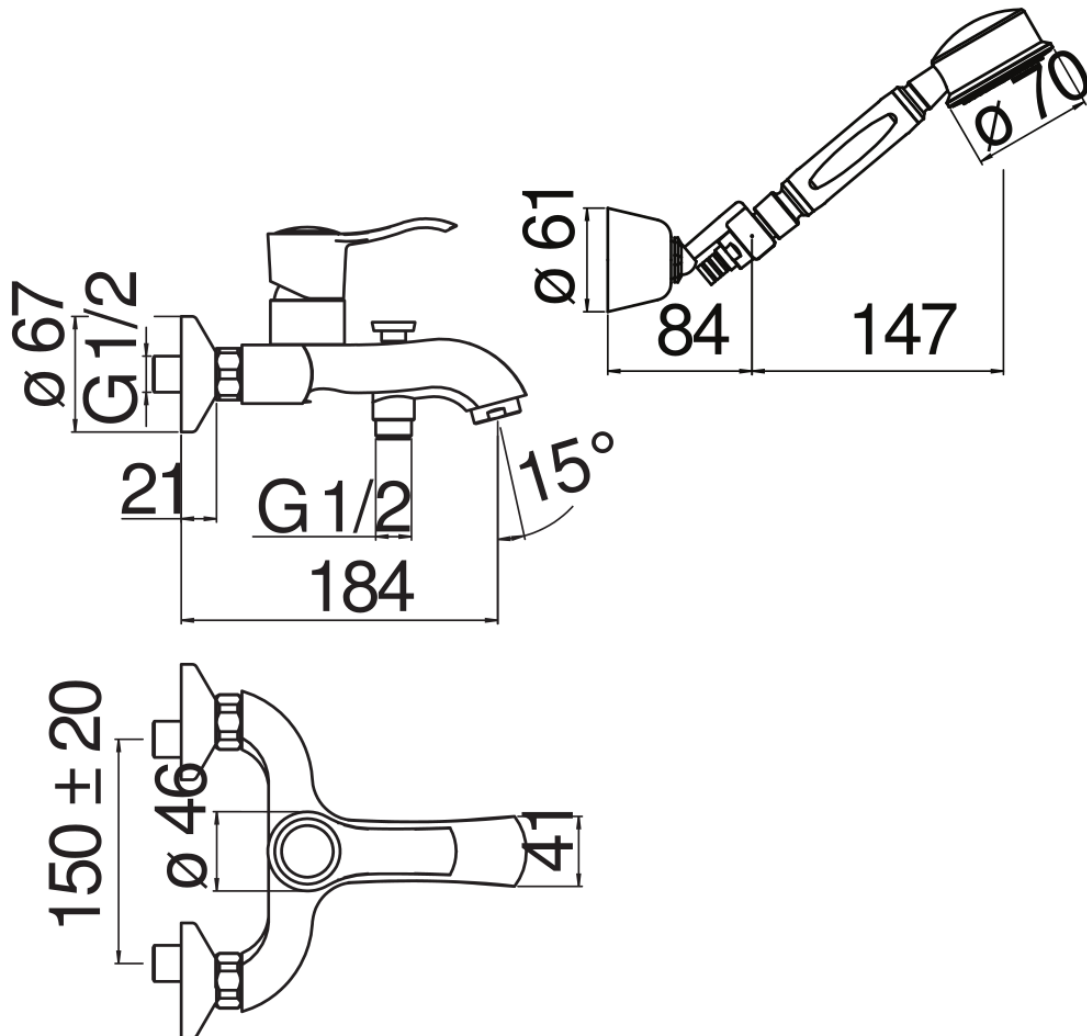

технические характеристики

Наружный однорычажный смеситель с душевым гарнитуром
Royal gold PVD

Аэратор против известковых отложений M 28 x 1

Дивертор с автоматическим возвратом

Регулируемая опора для ручной душа

Одноструйный ручной душ и Шланг длиной 150 см

Ограничитель напора с торможением на 50%

упаковка: 25,1 x 21 x 17 см / 0,00896 м³ / 3,1 kg

СЕРТИФИКАТЫ

FLOW RATE DIAGRAM: HOT/COLD WATER

FLOW RATE DIAGRAM: MIXED WATER