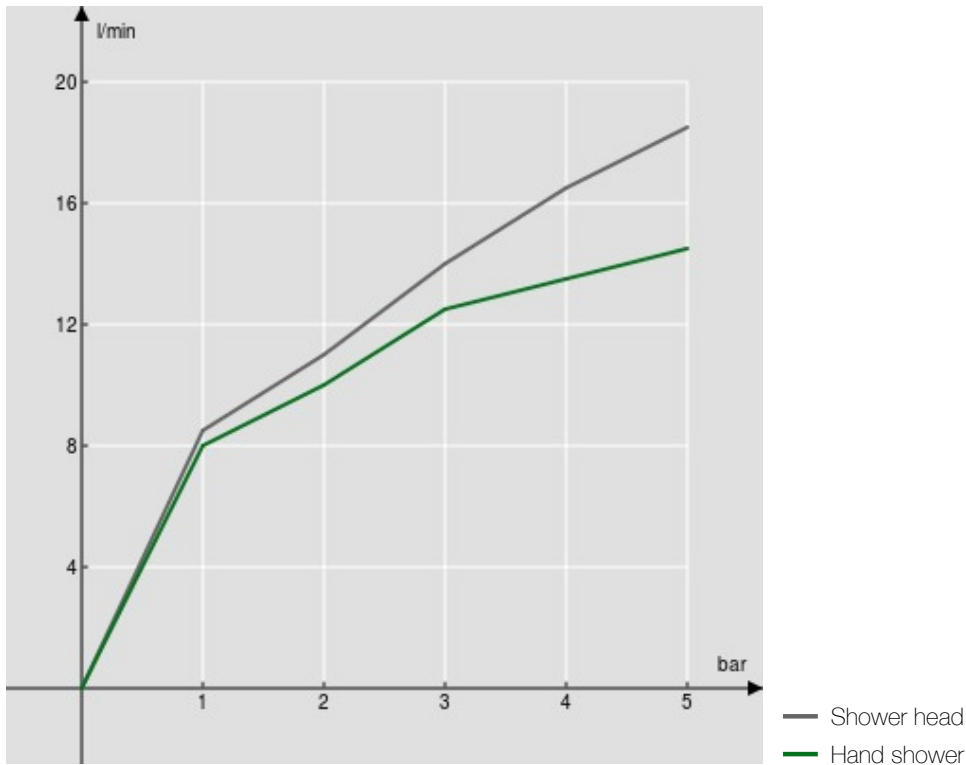

технические характеристики

Наружный термостатический смеситель

Chrome

Защитное прерывание при температуре 38° C

Невозвратные клапаны

Шарнирная душевая лейка  $\varnothing$  200 мм из ABS

Скользкий поворотный держатель ручного душа

Одноструйный ручной душ и Шланг длиной 150 см

упаковка: 117 x 42 x 8,5 см / 0,041769 м<sup>3</sup> / 7,4 kg

СЕРТИФИКАТЫ

FLOW RATE DIAGRAM: HOT/COLD WATER

FLOW RATE DIAGRAM: MIXED WATER