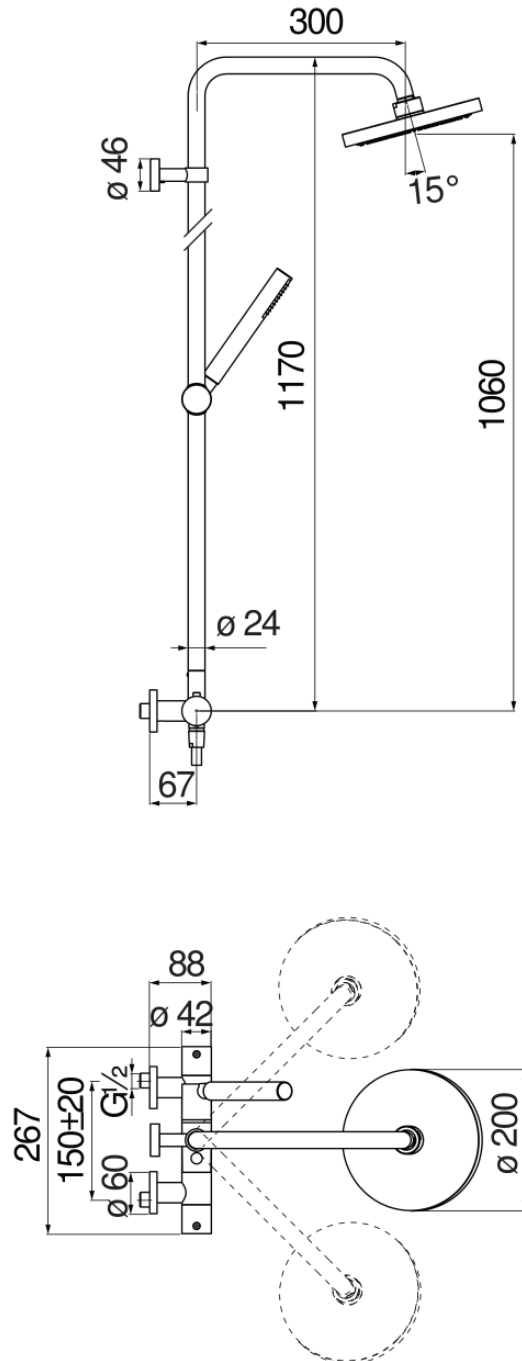

технические характеристики

Наружный термостатический смеситель

Chrome

Защитное прерывание при температуре 38° C

Невозвратные клапаны

Шарнирная душевая лейка  $\varnothing$  200 мм из ABS

Скользкий поворотный держатель ручного душа

Одноструйный ручной душ и Шланг длиной 150 см

упаковка: 117 x 42 x 8,5 см / 0,041769 м<sup>3</sup> / 7,4 kg

СЕРТИФИКАТЫ

FLOW RATE DIAGRAM: HOT/COLD WATER

FLOW RATE DIAGRAM: MIXED WATER