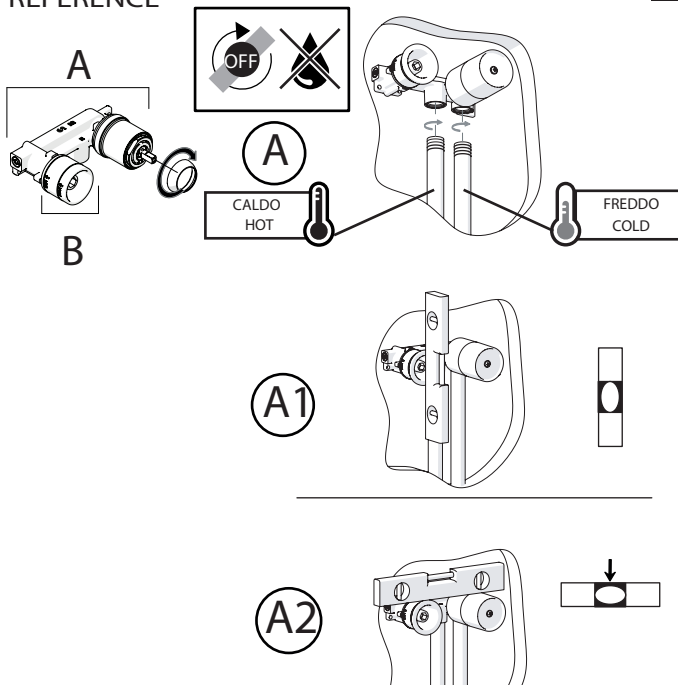

Not included / Non incluso / Non Inclus / Nie zawarty / No incluido / Nao incluido

1

D

F
SE NON CROMATO
IF NO CHROME

IT

La finitura della parte estetica deve corrispondere a quella della parte incassata.
Se non corrisponde bisogna svitare l'anello CROMATO e avvitare l'anello in finitura fornito solo nel kit della parte estetica.

EN

The finish of the external part must be combined with the finish of the flush-fit part.
If it does not match, unscrew the CHROME ring and screw the finishing ring supplied only in the kit of the aesthetic part.

RIFERIMENTO IISTRWE81198#---STD
REFERENCE

2

TEST

4

5

6

8

7