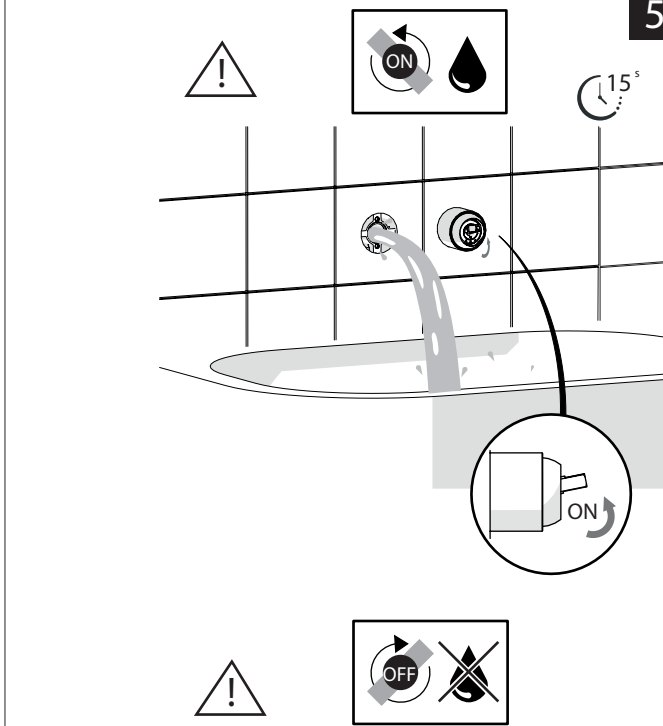

Not included / Non incluso / Non Inclus / Nie zawarty / No incluido / Nao incluido

1

D

F
SE NON CROMATO
IF NO CHROME

IT

La finitura della parte estetica deve corrispondere a quella della parte incassata.
Se non corrisponde bisogna svitare l'anello CROMATO e avvitare l'anello in finitura fornito solo nel kit della parte estetica.

EN

The finish of the external part must be combined with the finish of the flush-fit part.
If it does not match, unscrew the CHROME ring and screw the finishing ring supplied only in the kit of the aesthetic part.

RIFERIMENTO IISTRWE81198#---STD
REFERENCE

2

TEST

4

5